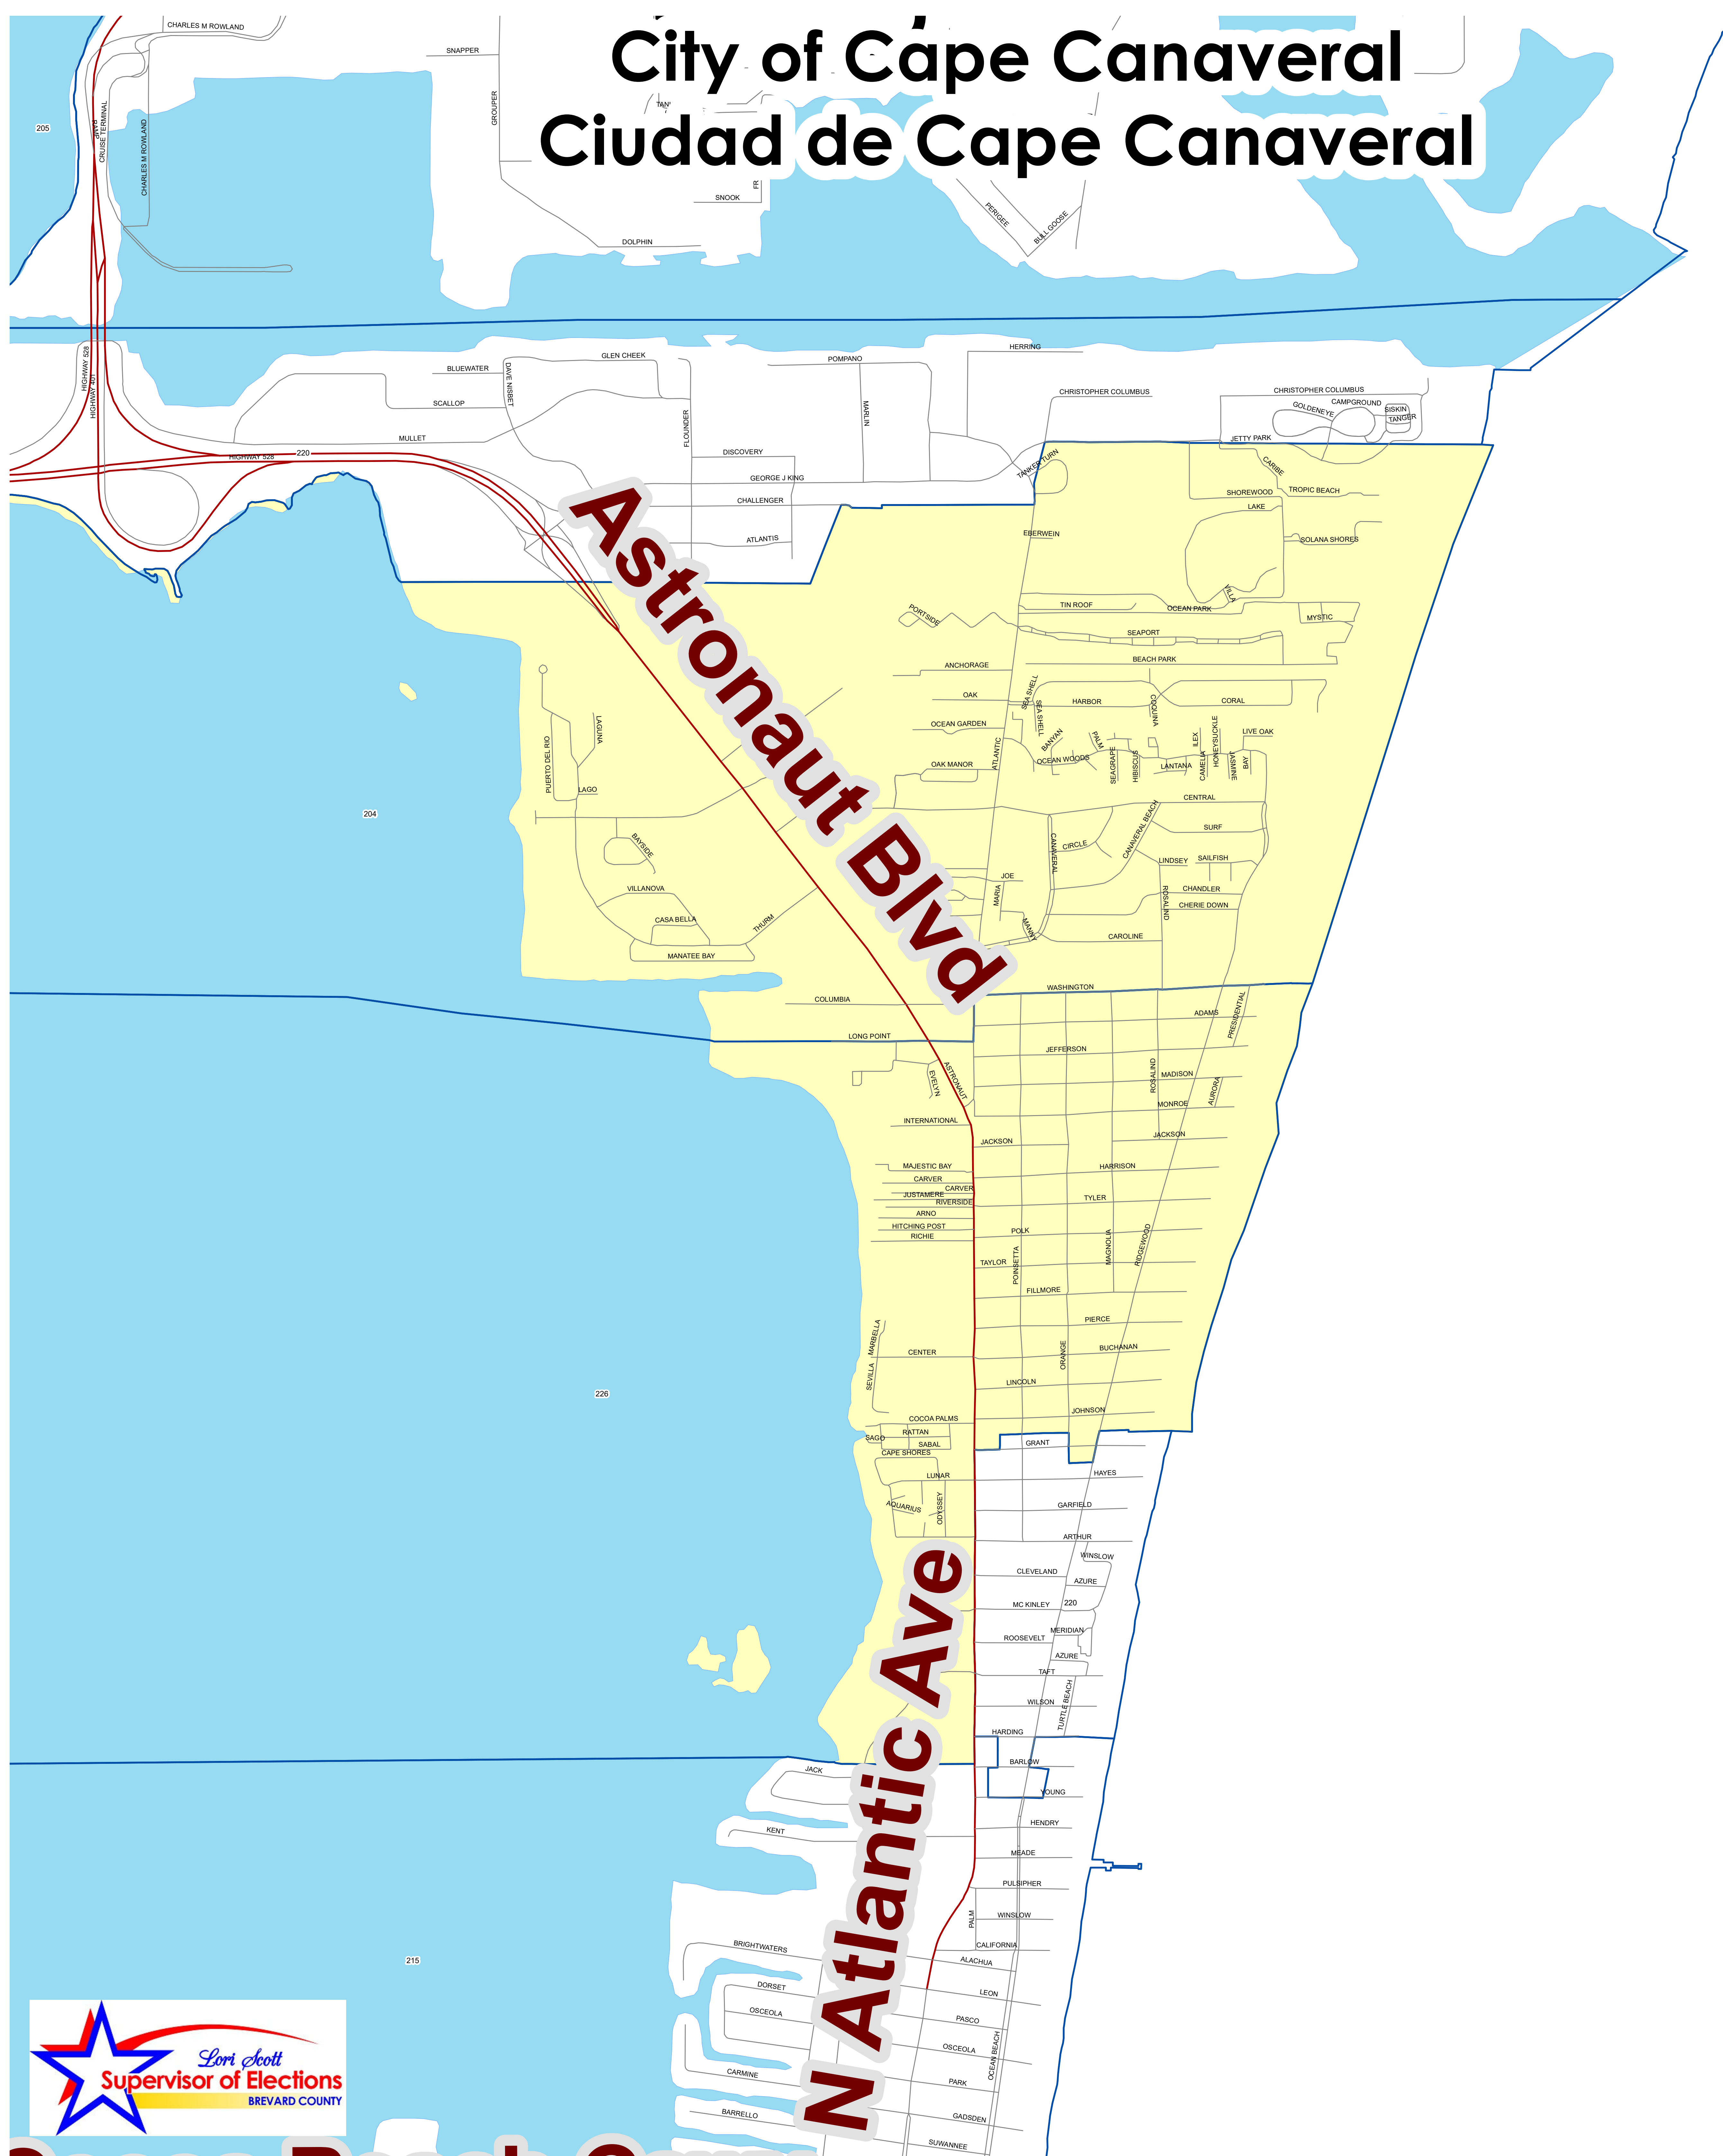

City of Cape Canaveral Ciudad de Cape Canaveral

Astronaut Blvd

N Atlantic Ave

	Cape Canaveral Cape Canaveral
	Precincts Precintos
	Primary Roads Carreteras primarias
	Secondary Roads Carreteras secundarios

This map was compiled from various sources by the Brevard County Supervisor of Elections office. Our office claims responsibility for only the precinct boundary information displayed, accurate on the date of this printing.

Este mapa fue compilado de varias fuentes por la oficina de Supervisor of Elections del Condado de Brevard. Nuestra oficina reclama responsabilidad solo por la información de los límites del precinto que se muestra, exacta el día de esta impresión.