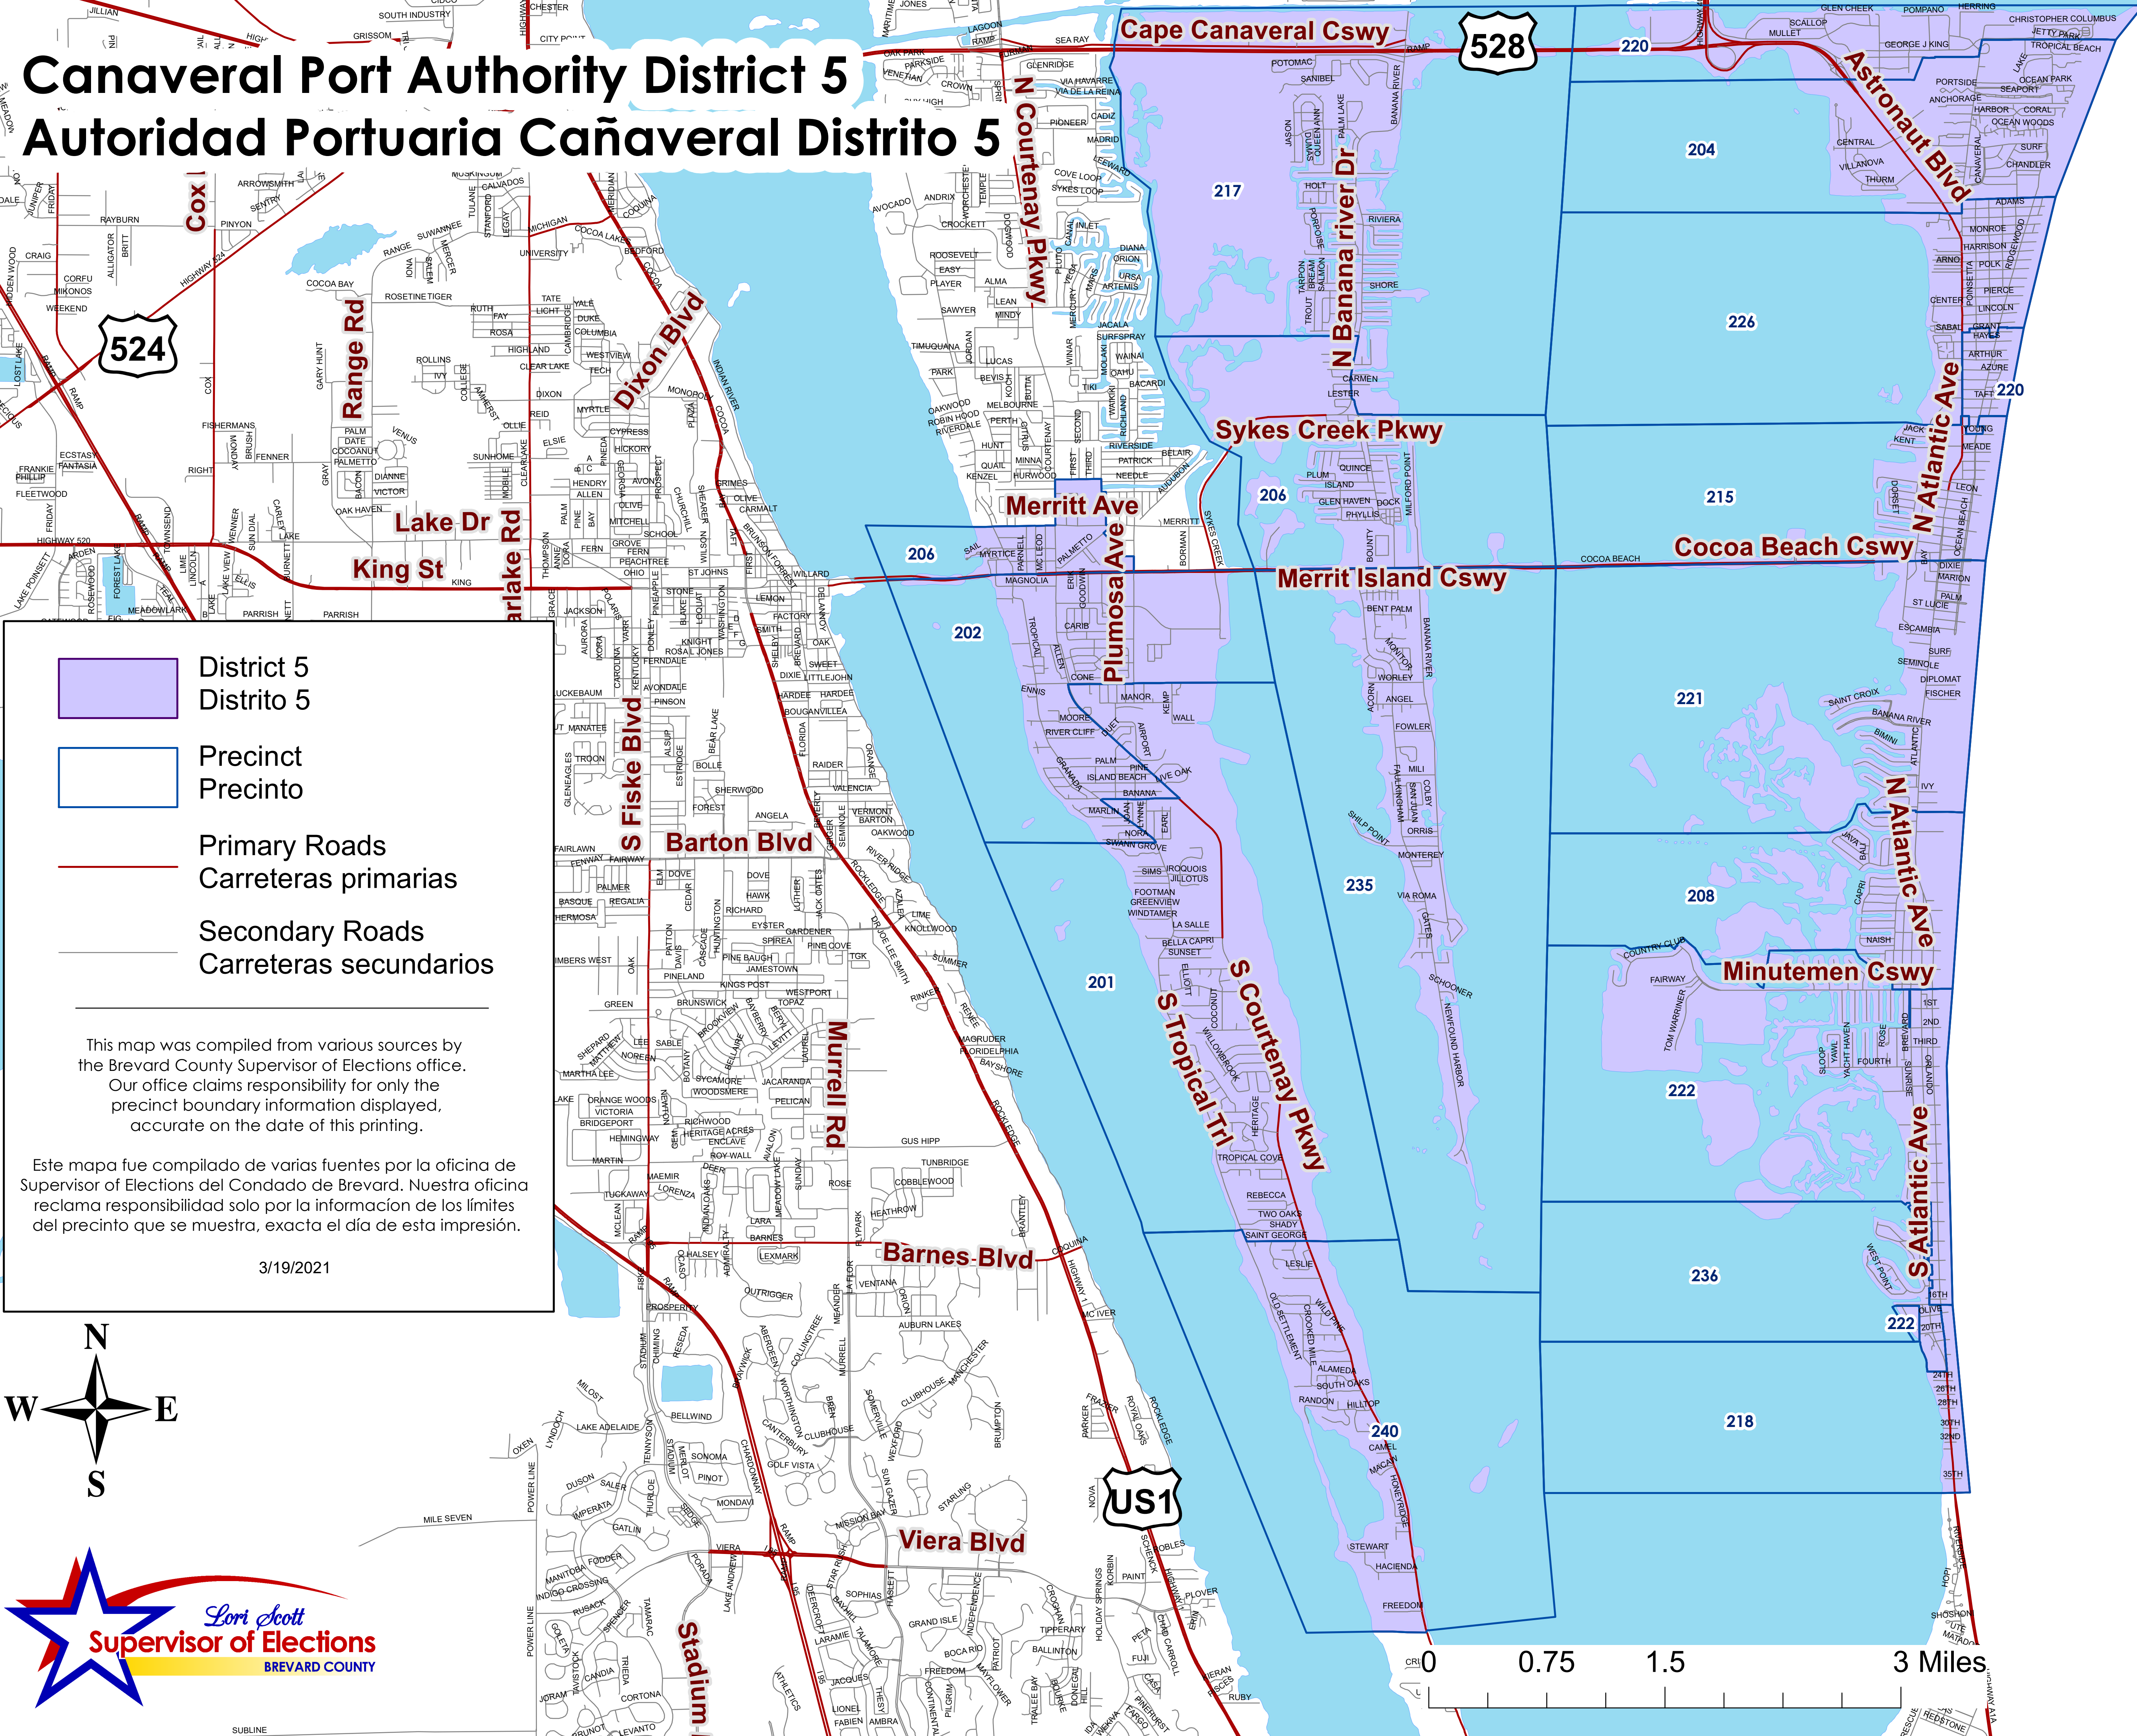

Canaveral Port Authority District 5

Autoridad Portuaria Cañaveral Distrito 5

- District 5
Distrito 5
- Precinct
Precinto
- Primary Roads
Carreteras primarias
- Secondary Roads
Carreteras secundarios

This map was compiled from various sources by the Brevard County Supervisor of Elections office. Our office claims responsibility for only the precinct boundary information displayed, accurate on the date of this printing.

Este mapa fue compilado de varias fuentes por la oficina de Supervisor of Elections del Condado de Brevard. Nuestra oficina reclama responsabilidad solo por la información de los límites del precinto que se muestra, exacta el día de esta impresión.