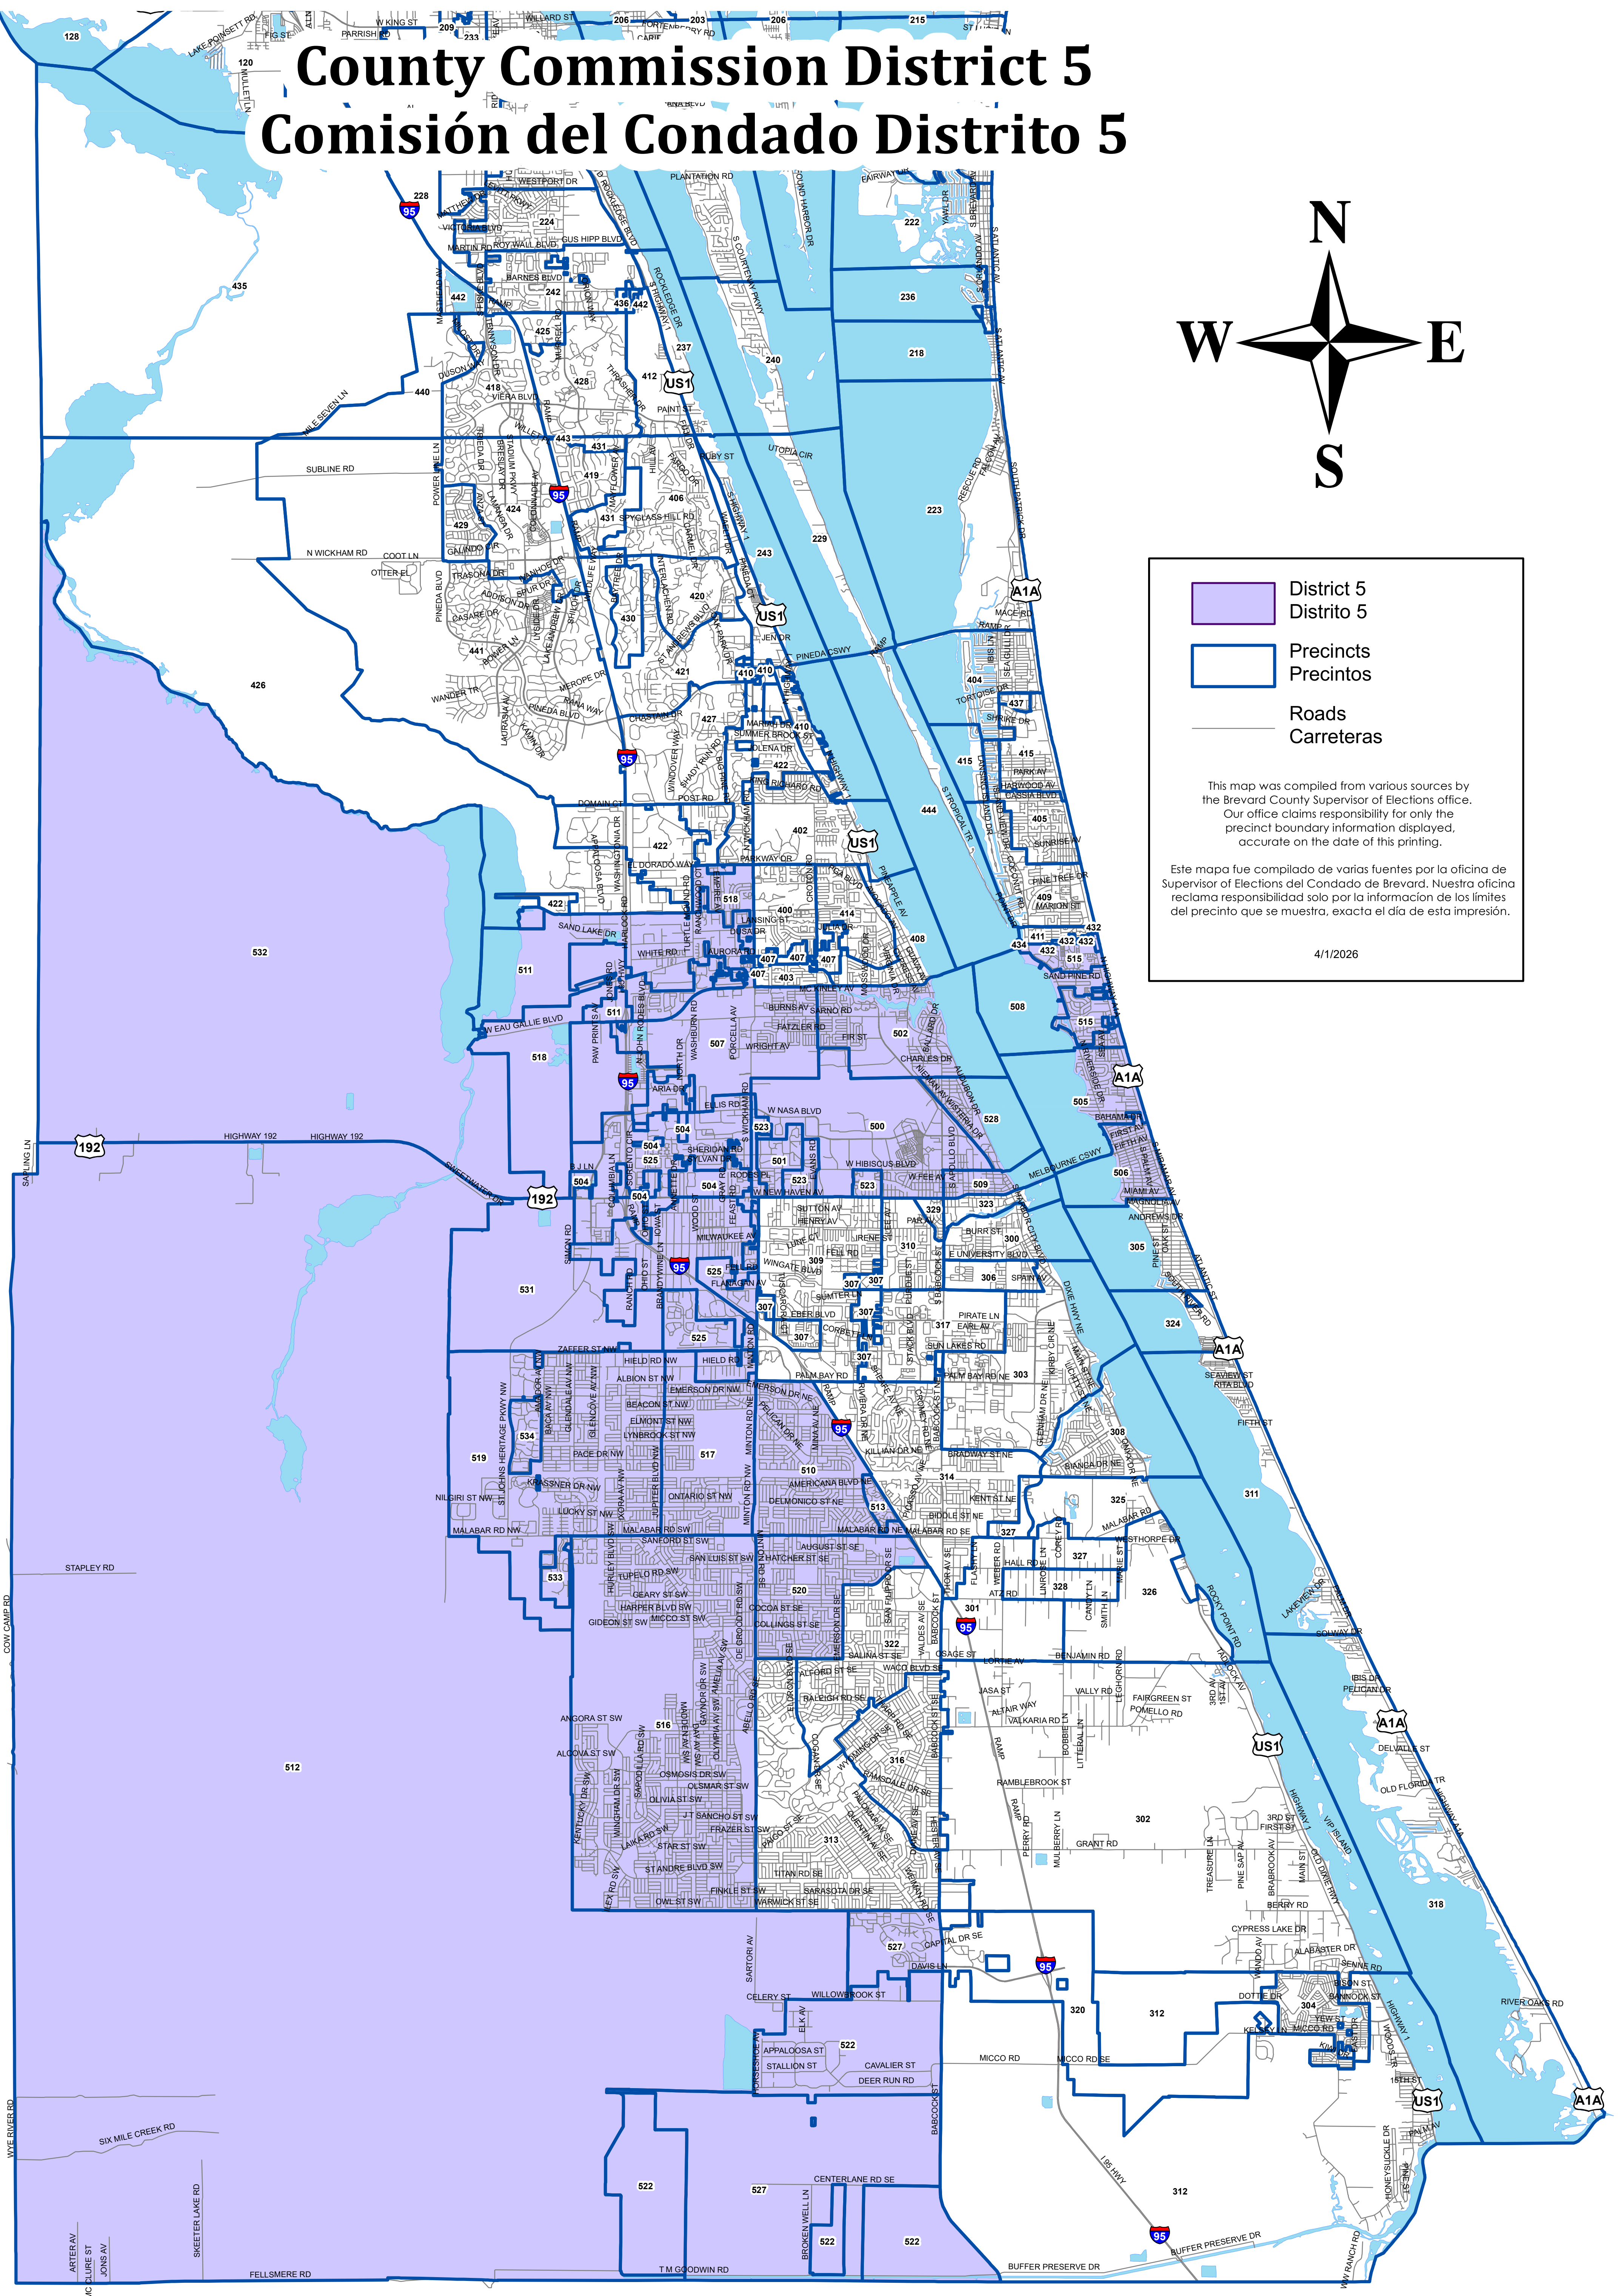

District 5
Distrito 5

Precincts
Precintos

Roads
Carreteras

This map was compiled from various sources by the Brevard County Supervisor of Elections office. Our office claims responsibility for only the precinct boundary information displayed, accurate on the date of this printing.

Este mapa fue compilado de varias fuentes por la oficina de Supervisor of Elections del Condado de Brevard. Nuestra oficina reclama responsabilidad solo por la información de los límites del precinto que se muestra, exacta el día de esta impresión.

4/1/2026