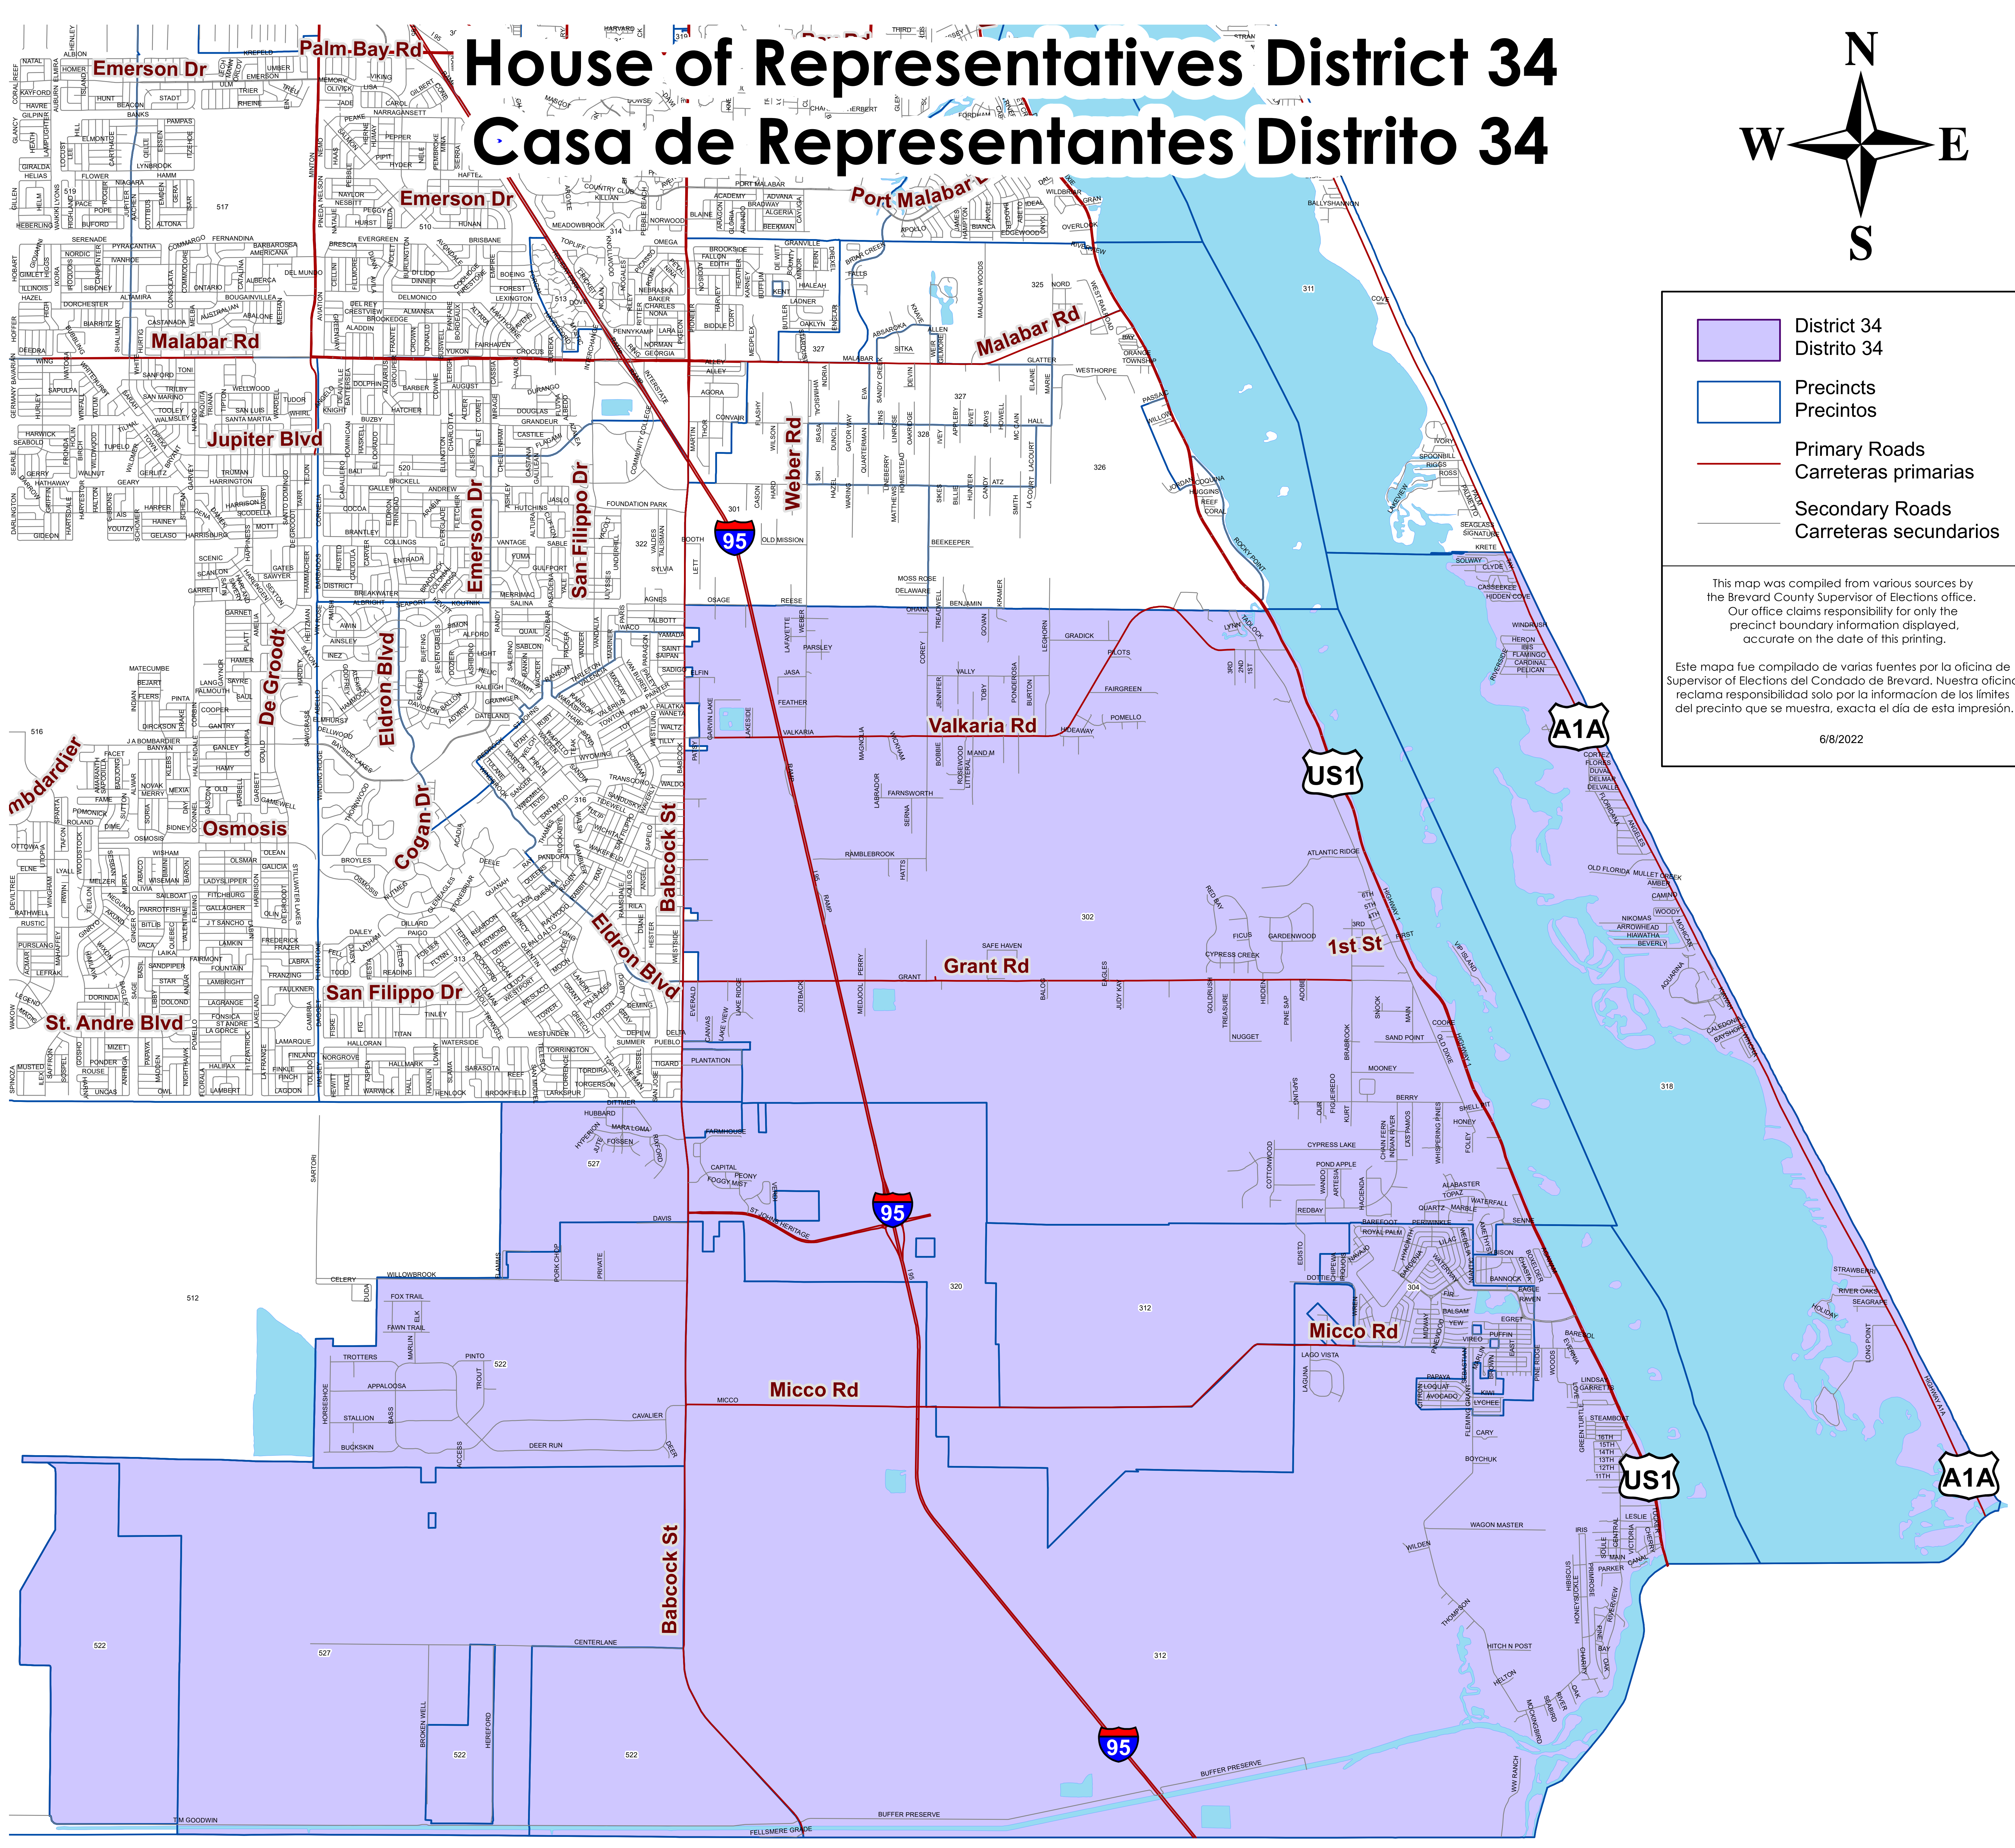

# House of Representatives District 34

## Casa de Representantes Distrito 34

	District 34 Distrito 34
	Precincts Precintos
	Primary Roads Carreteras primarias
	Secondary Roads Carreteras secundarios

This map was compiled from various sources by the Brevard County Supervisor of Elections office. Our office claims responsibility for only the precinct boundary information displayed, accurate on the date of this printing.

Este mapa fue compilado de varias fuentes por la oficina de Supervisor of Elections del Condado de Brevard. Nuestra oficina reclama responsabilidad solo por la información de los límites del precinto que se muestra, exacta el día de esta impresión.