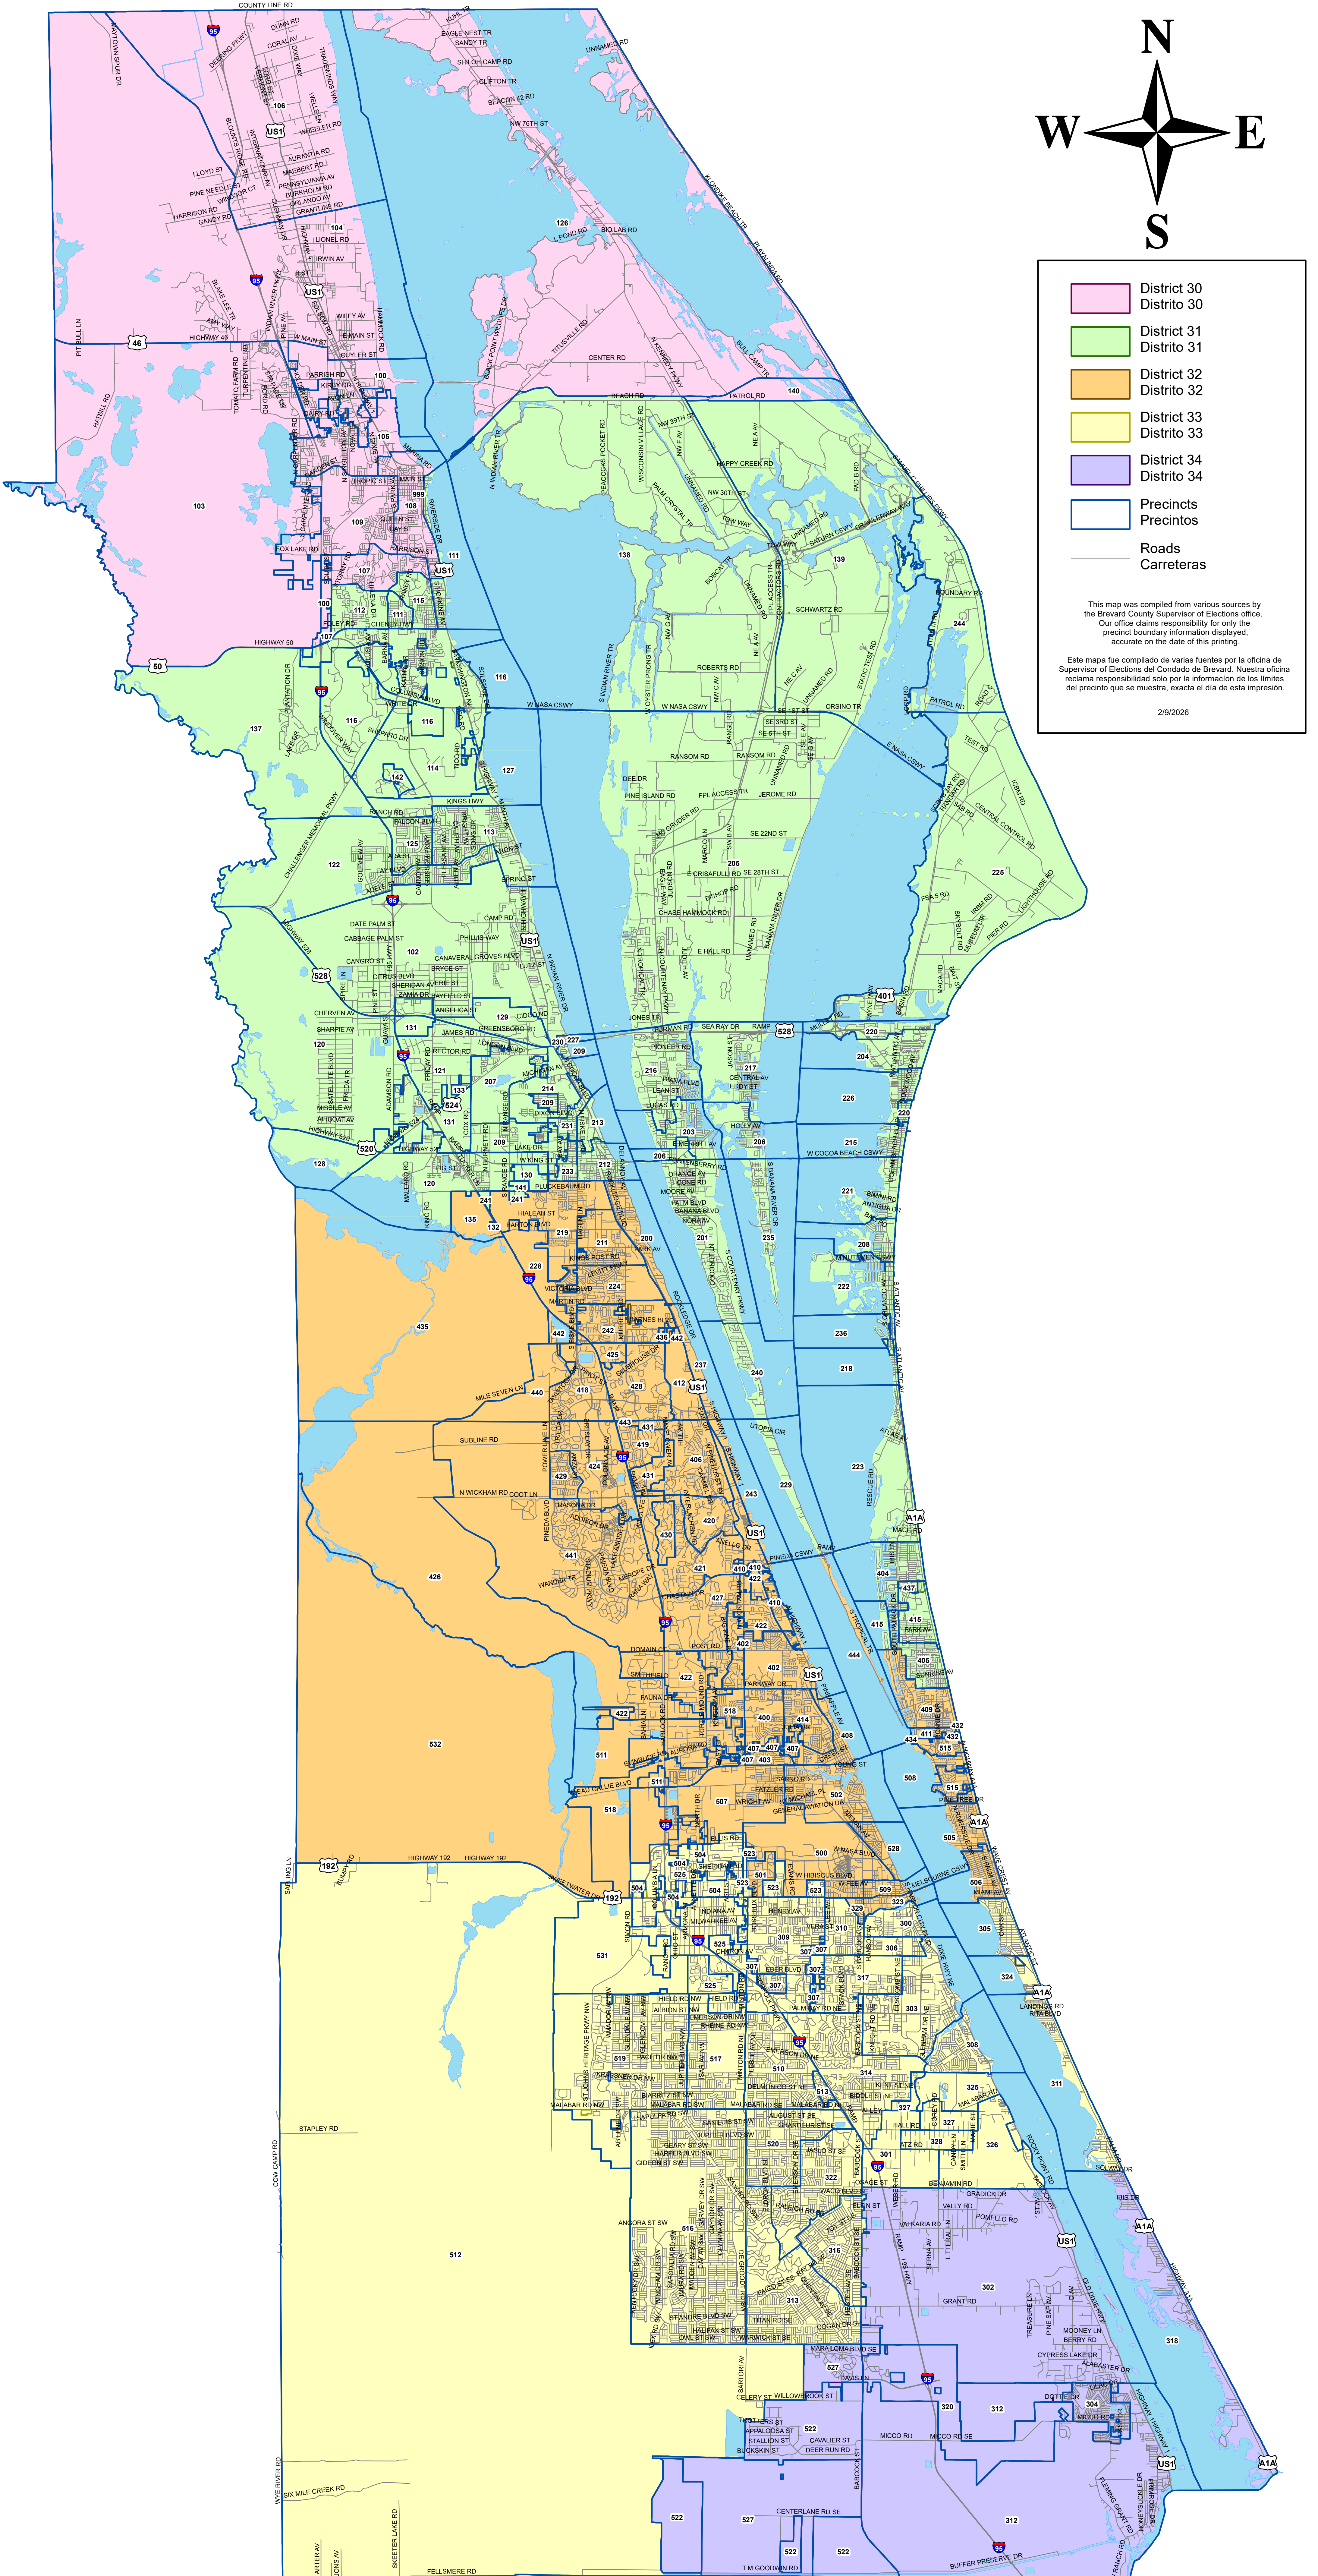

Brevard County House of Representatives Districts

Distrito de la Casa de Representantes del Condado de Brevard

District 30
Distrito 30

District 31
Distrito 31

District 32
Distrito 32

District 33
Distrito 33

District 34
Distrito 34

Precincts
Precintos

Roads
Carreteras

This map was compiled from various sources by the Brevard County Supervisor of Elections office. Our office claims responsibility for only the precinct boundary information displayed, accurate on the date of this printing.

Este mapa fue compilado de varias fuentes por la oficina de Supervisor de Elecciones del Condado de Brevard. Nuestra oficina reclama responsabilidad solo por la información de los límites del precinto que se muestra, exacta el día de esta impresión.