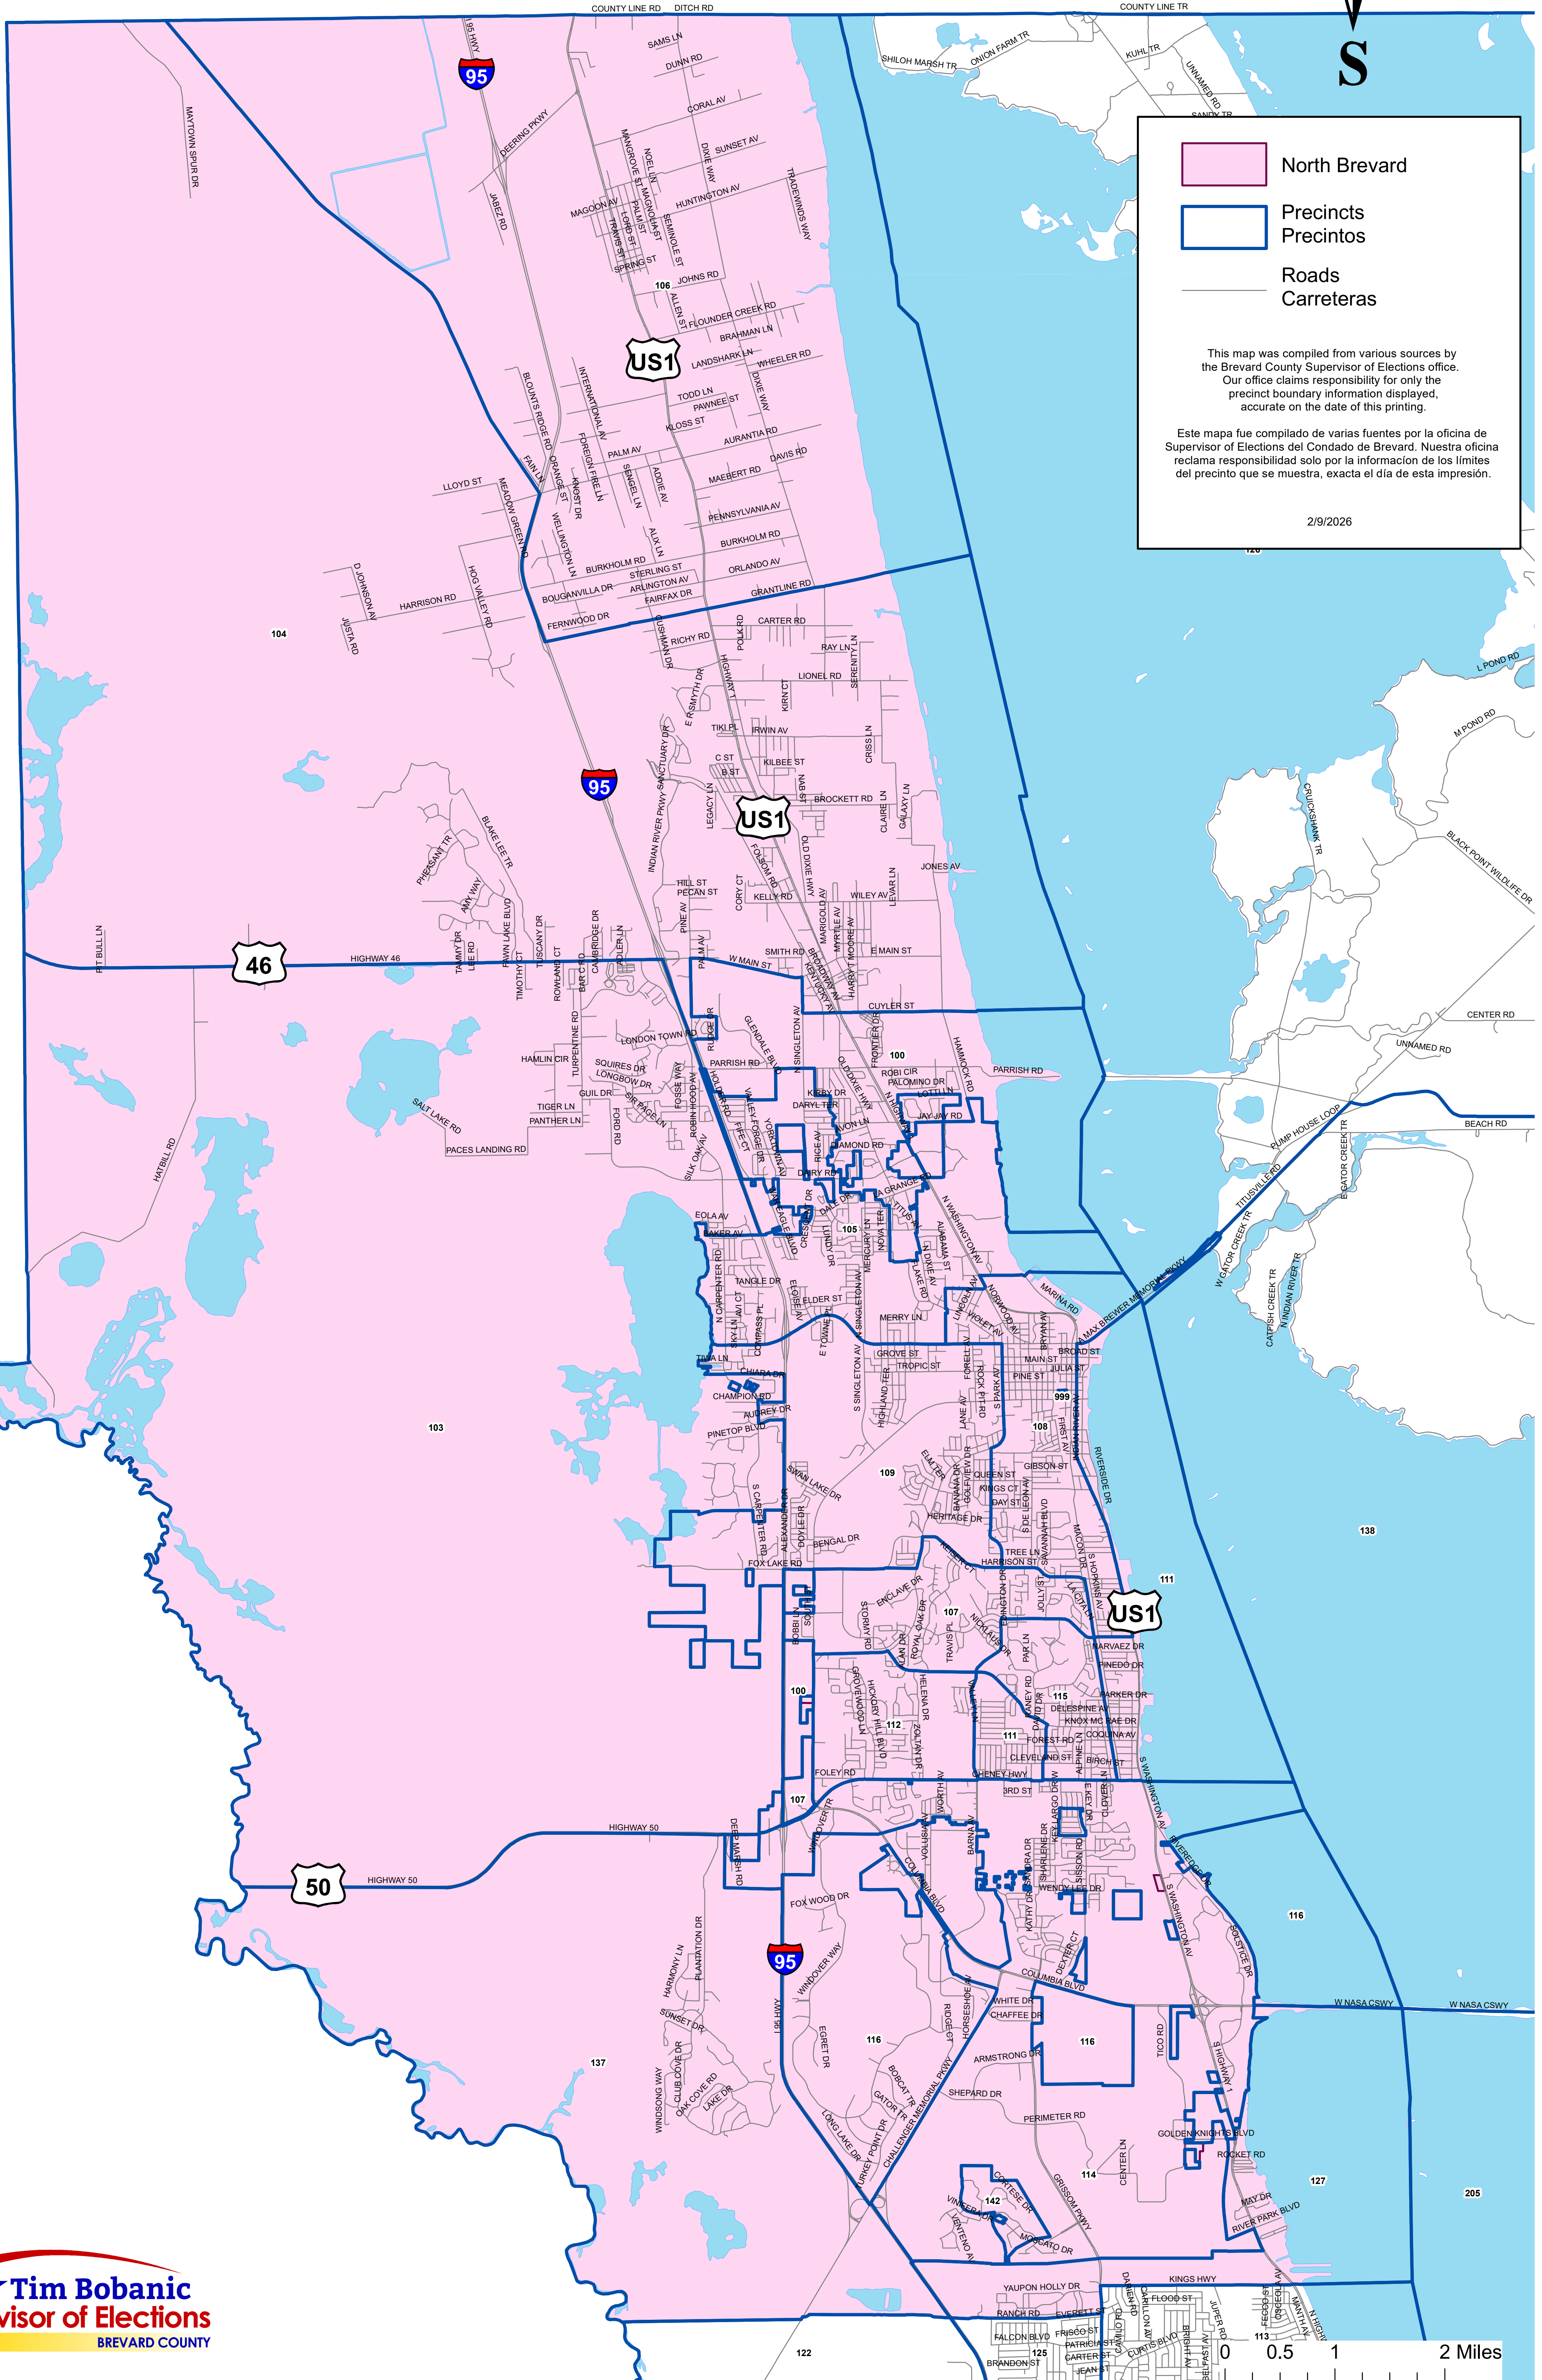

North Brevard Recreation District

Distrito de Recreación de North Brevard

North Brevard
 Precincts
 Roads
 Carreteras

This map was compiled from various sources by the Brevard County Supervisor of Elections office. Our office claims responsibility for only the precinct boundary information displayed, accurate on the date of this printing.

Este mapa fue compilado de varias fuentes por la oficina de Supervisor of Elections del Condado de Brevard. Nuestra oficina reclama responsabilidad solo por la información de los límites del distrito que se muestra, exacta el día de esta impresión.