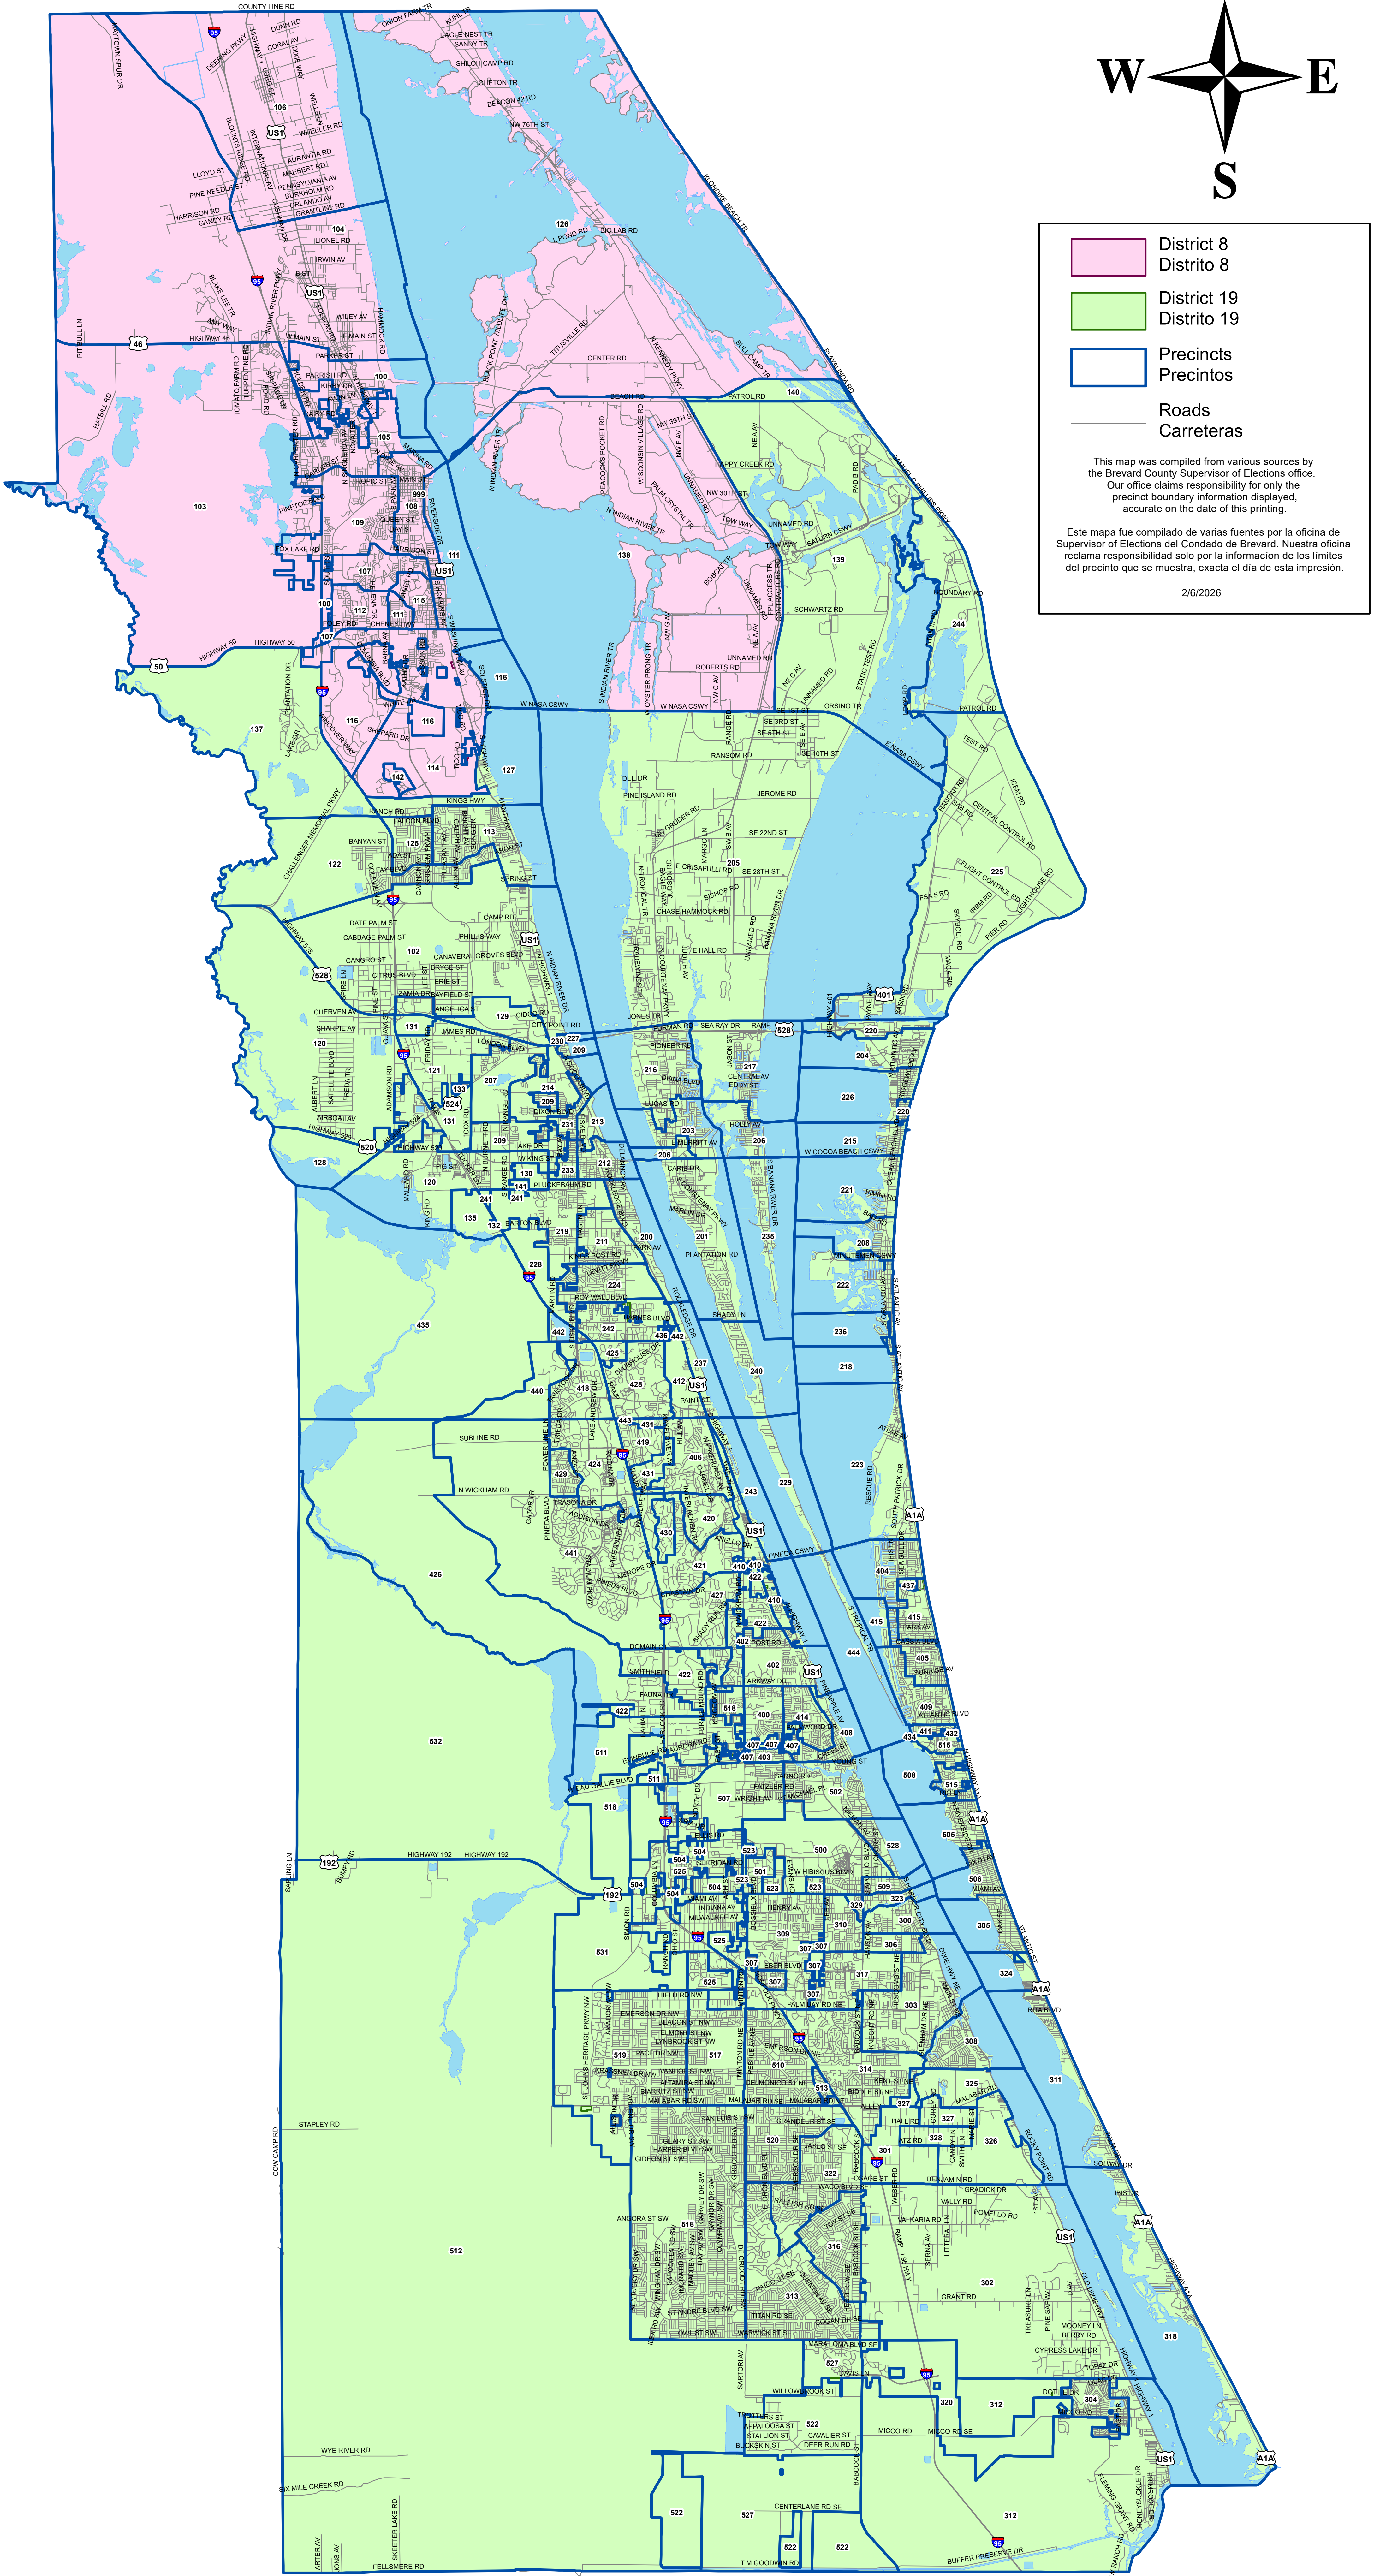

Brevard County Senate Districts

Distritos del Senado del condado de Brevard

	District 8 Distrito 8
	District 19 Distrito 19
	Precincts Precintos
	Roads Carreteras

This map was compiled from various sources by the Brevard County Supervisor of Elections office. Our office claims responsibility for only the precinct boundary information displayed, accurate on the date of this printing.

Este mapa fue compilado de varias fuentes por la oficina de Supervisor of Elections del Condado de Brevard. Nuestra oficina reclama responsabilidad solo por la información de los límites del precinto que se muestra, exacta el día de esta impresión.