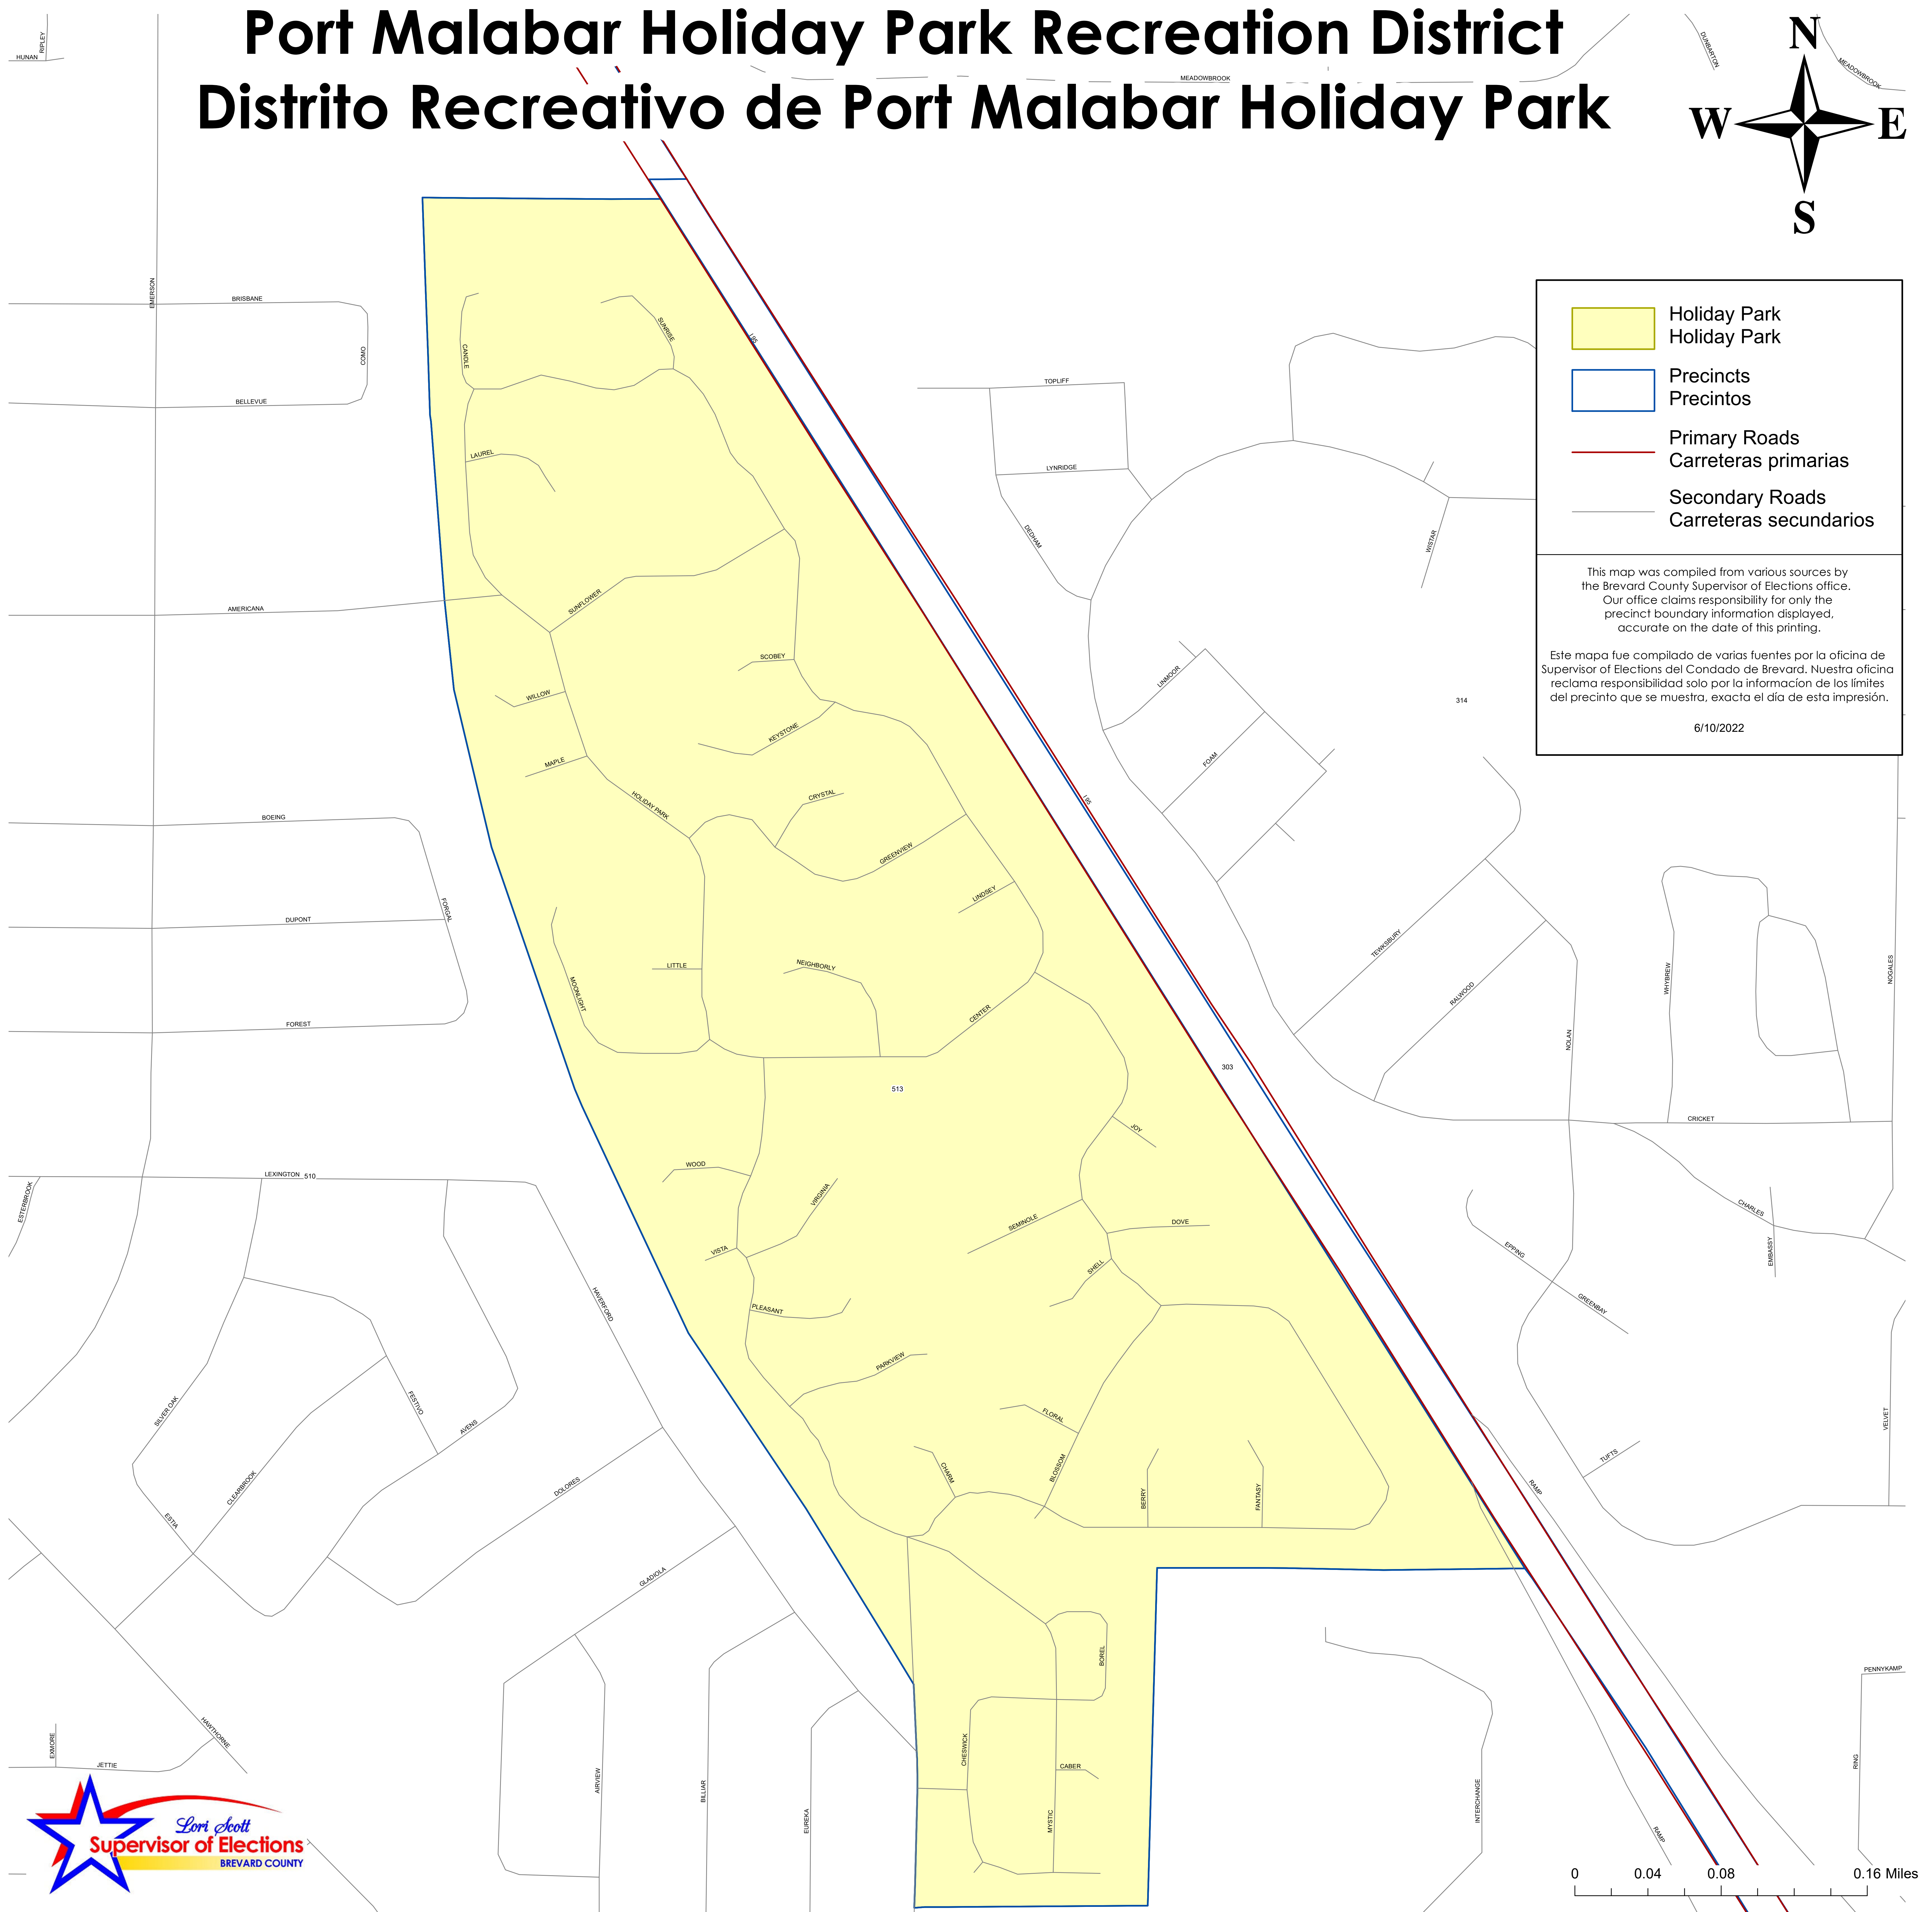

Port Malabar Holiday Park Recreation District

Distrito Recreativo de Port Malabar Holiday Park

	Holiday Park Holiday Park
	Precincts Precintos
	Primary Roads Carreteras primarias
	Secondary Roads Carreteras secundarios

This map was compiled from various sources by the Brevard County Supervisor of Elections office. Our office claims responsibility for only the precinct boundary information displayed, accurate on the date of this printing.

Este mapa fue compilado de varias fuentes por la oficina de Supervisor of Elections del Condado de Brevard. Nuestra oficina reclama responsabilidad solo por la información de los límites del precinto que se muestra, exacta el día de esta impresión.