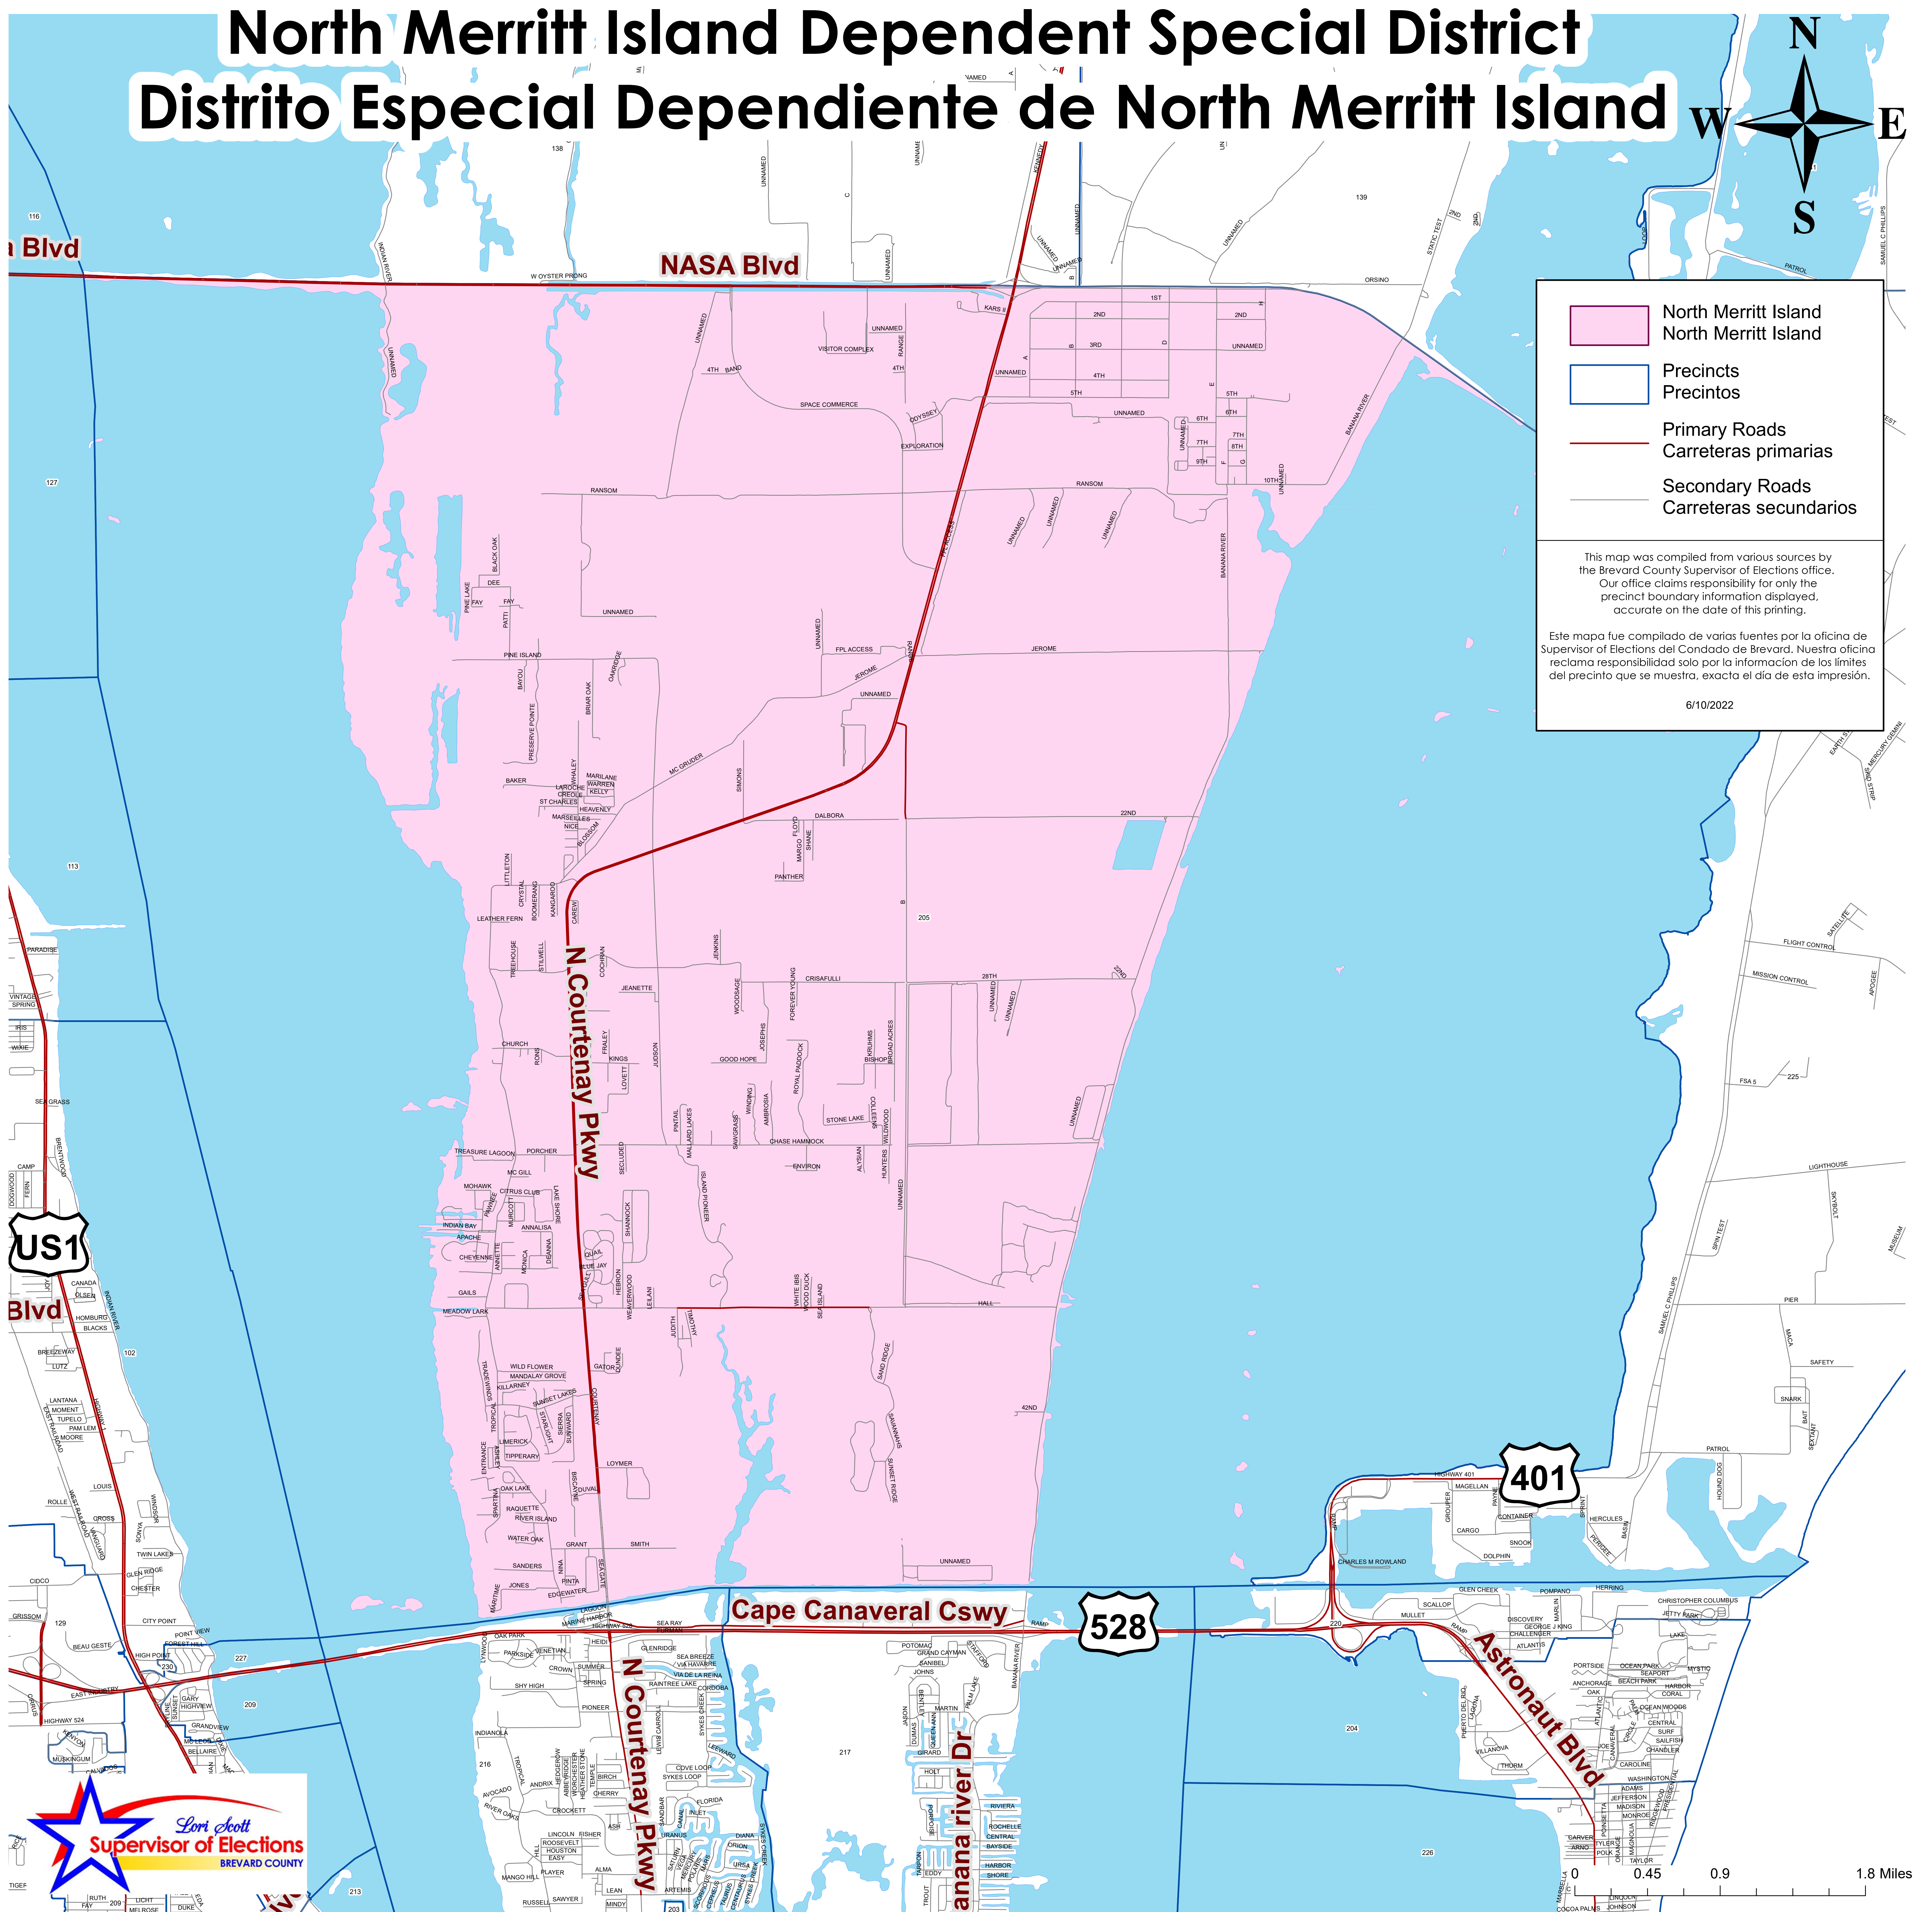

North Merritt Island Dependent Special District

Distrito Especial Dependiente de North Merritt Island

North Merritt Island
 North Merritt Island

Precincts
 Precintos

Primary Roads
 Carreteras primarias

Secondary Roads
 Carreteras secundarios

This map was compiled from various sources by the Brevard County Supervisor of Elections office. Our office claims responsibility for only the precinct boundary information displayed, accurate on the date of this printing.

Este mapa fue compilado de varias fuentes por la oficina de Supervisor of Elections del Condado de Brevard. Nuestra oficina reclama responsabilidad solo por la informacion de los límites del precinto que se muestra, exacta el día de esta impresión.