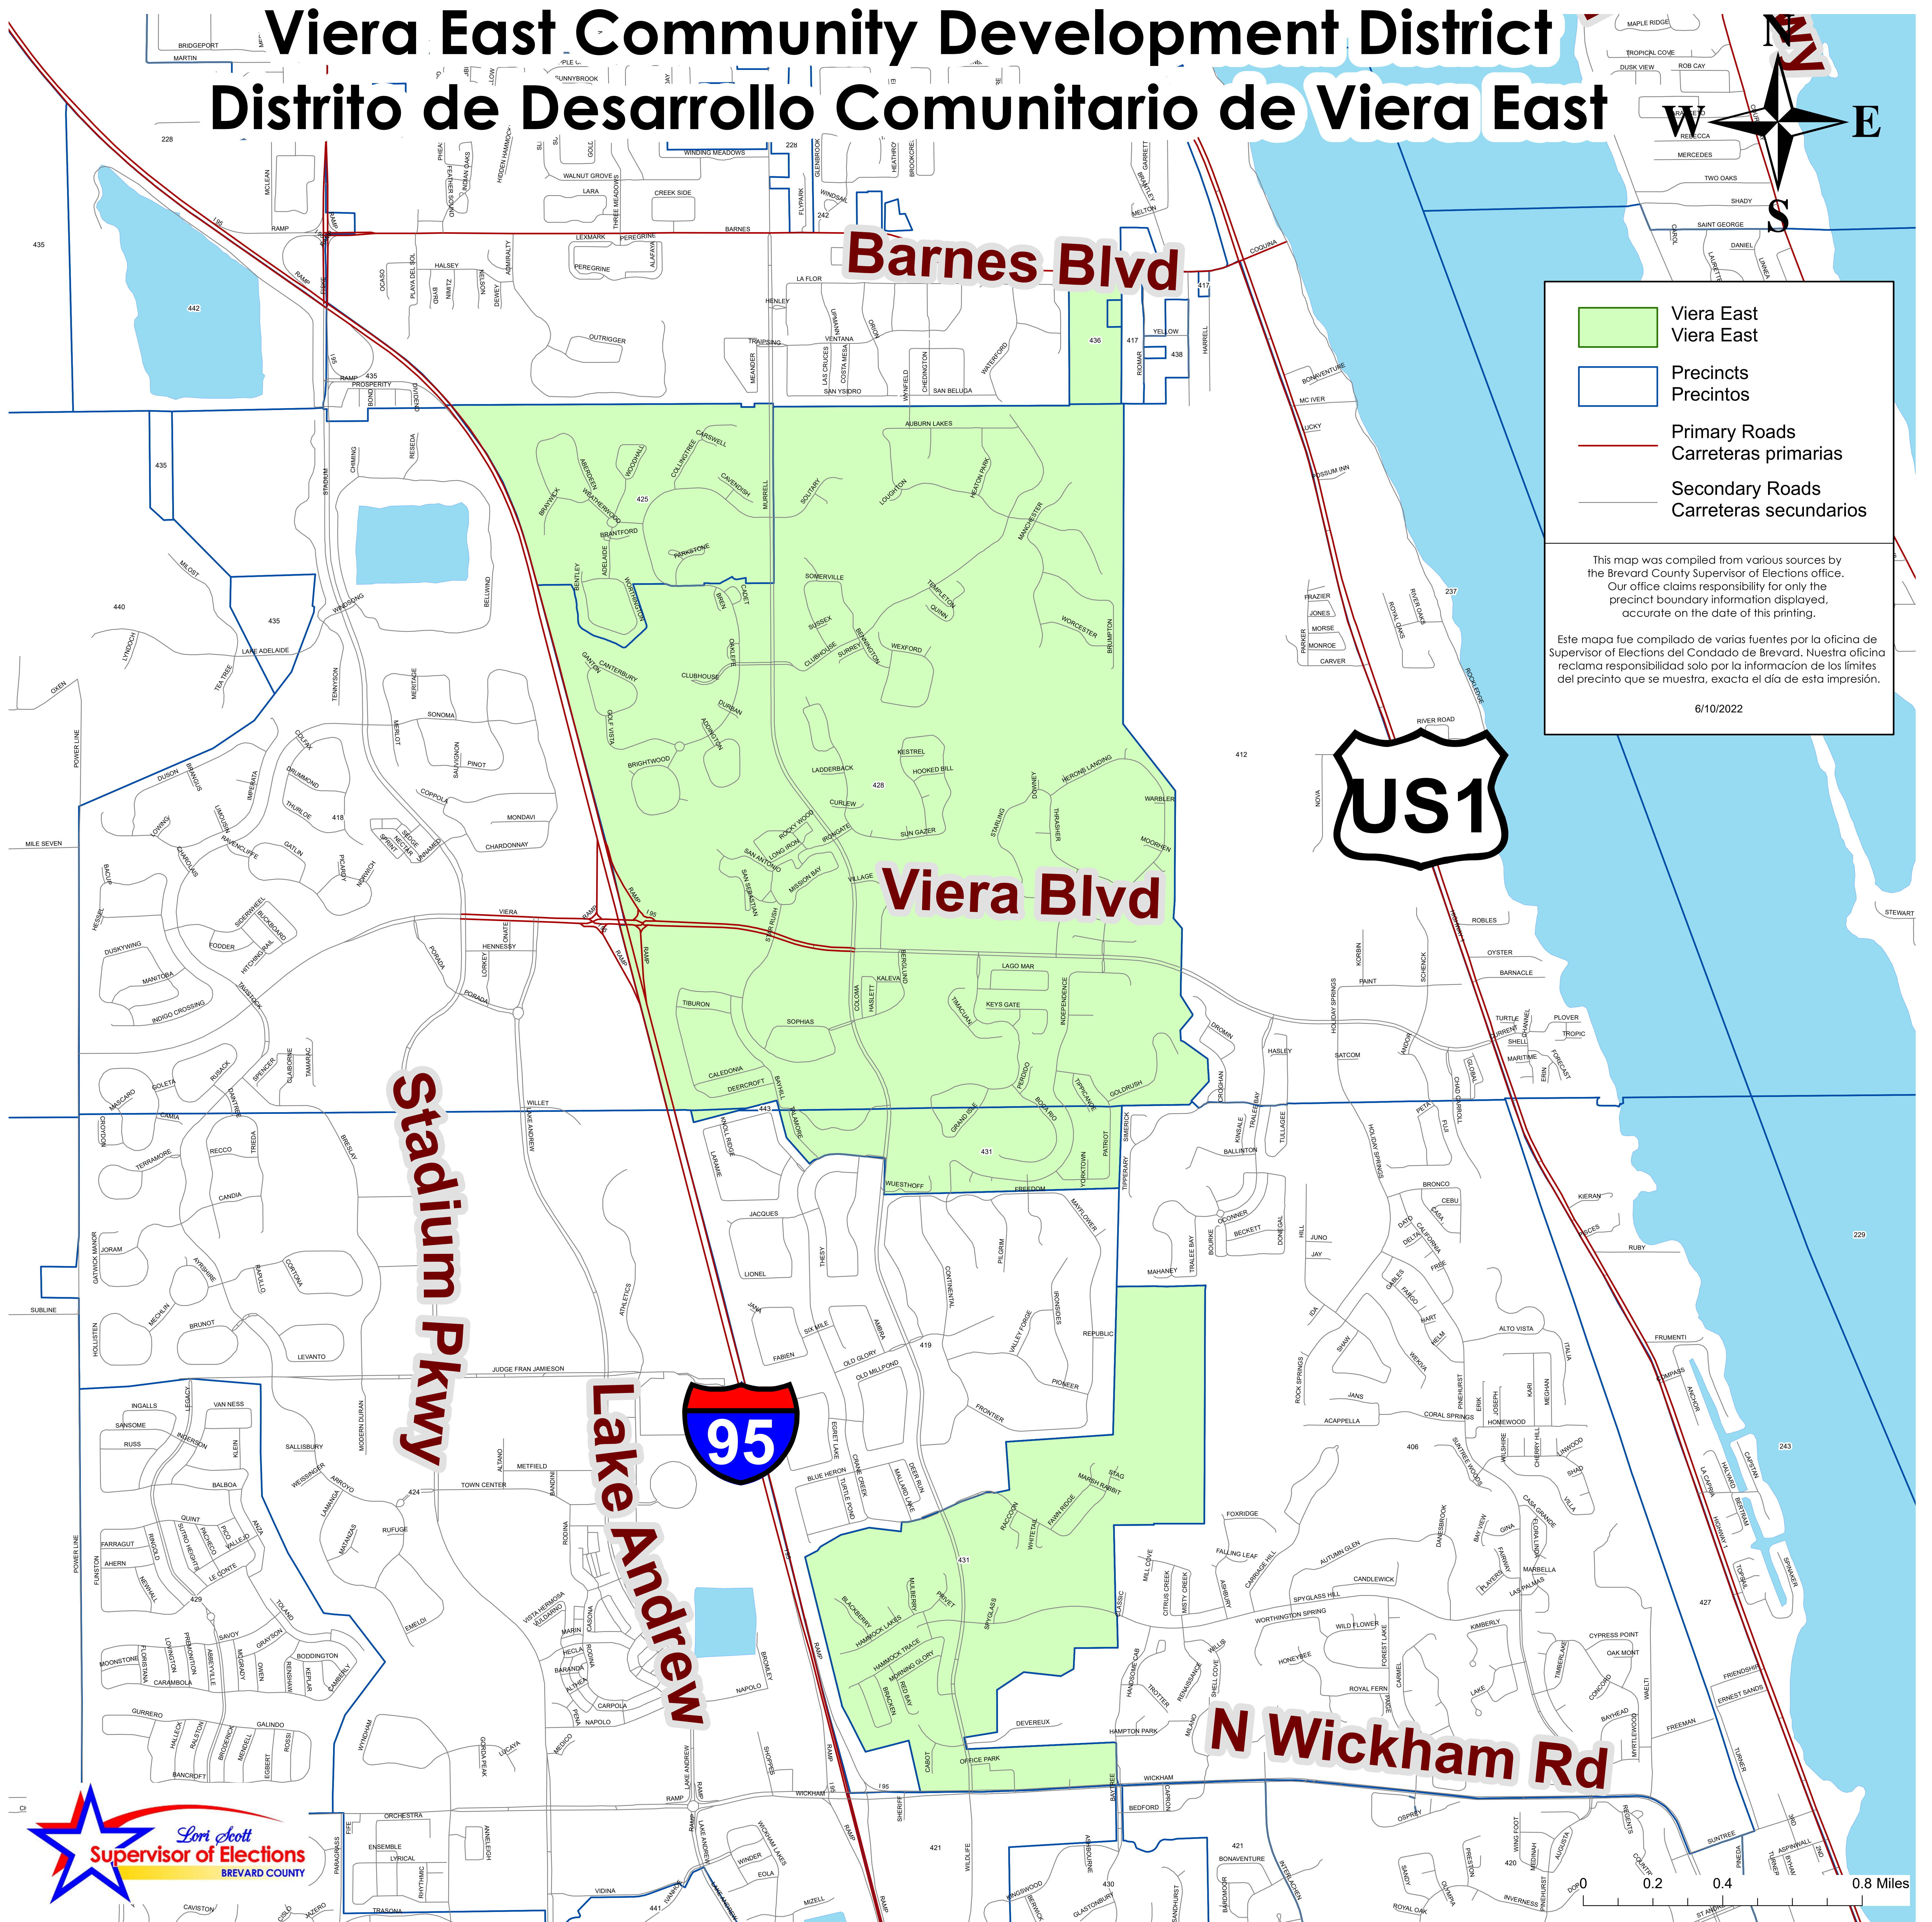

Viera East Community Development District

Distrito de Desarrollo Comunitario de Viera East

Viera East
Viera East

Precincts
Precintos

Primary Roads
Carreteras primarias

Secondary Roads
Carreteras secundarios

This map was compiled from various sources by the Brevard County Supervisor of Elections office. Our office claims responsibility for only the precinct boundary information displayed, accurate on the date of this printing.

Este mapa fue compilado de varias fuentes por la oficina de Supervisor of Elections del Condado de Brevard. Nuestra oficina reclama responsabilidad solo por la información de los límites del precinto que se muestra, exacta el día de esta impresión.

6/10/2022

Stadium Pkwy

Lake Andrew

Barnes Blvd

Viera Blvd

N Wickham Rd

0.8 Miles