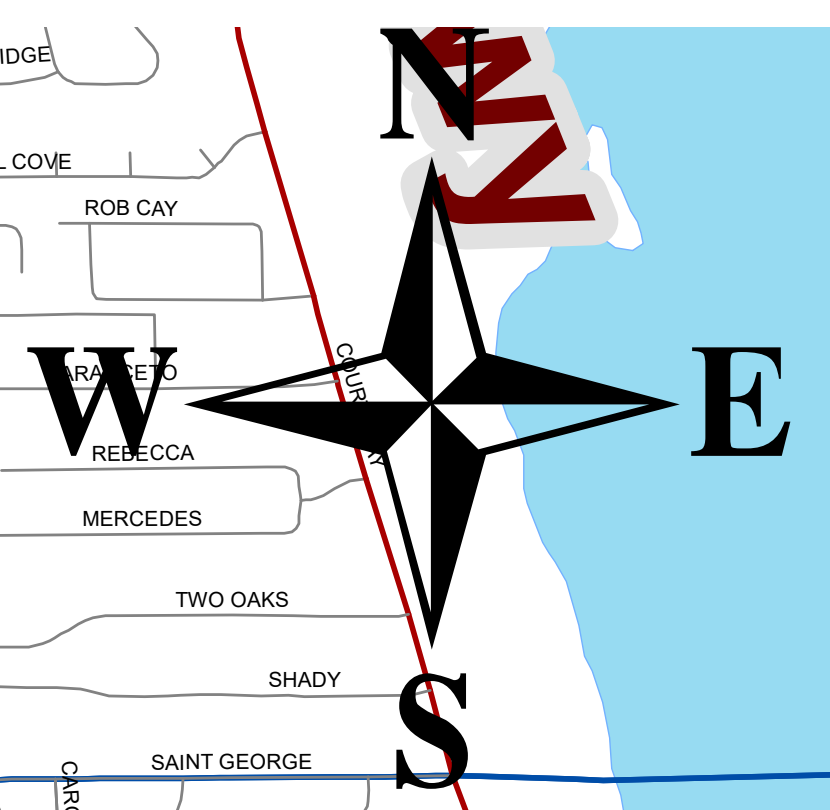

Viera East Community Development District

Distrito de Desarrollo Comunitario de Viera East

Viera East
Viera East

Precincts
Precintos

Primary Roads
Carreteras primarias

Secondary Roads
Carreteras secundarios

This map was compiled from various sources by the Brevard County Supervisor of Elections office. Our office claims responsibility for only the precinct boundary information displayed, accurate on the date of this printing.

Este mapa fue compilado de varias fuentes por la oficina de Supervisor of Elections del Condado de Brevard. Nuestra oficina reclama responsabilidad solo por la información de los límites del precinto que se muestra, exacta el día de esta impresión.

6/10/2022

Stadium Pkwy

Lake Andrew

Barnes Blvd

Viera Blvd

N Wickham Rd

0.8 Miles