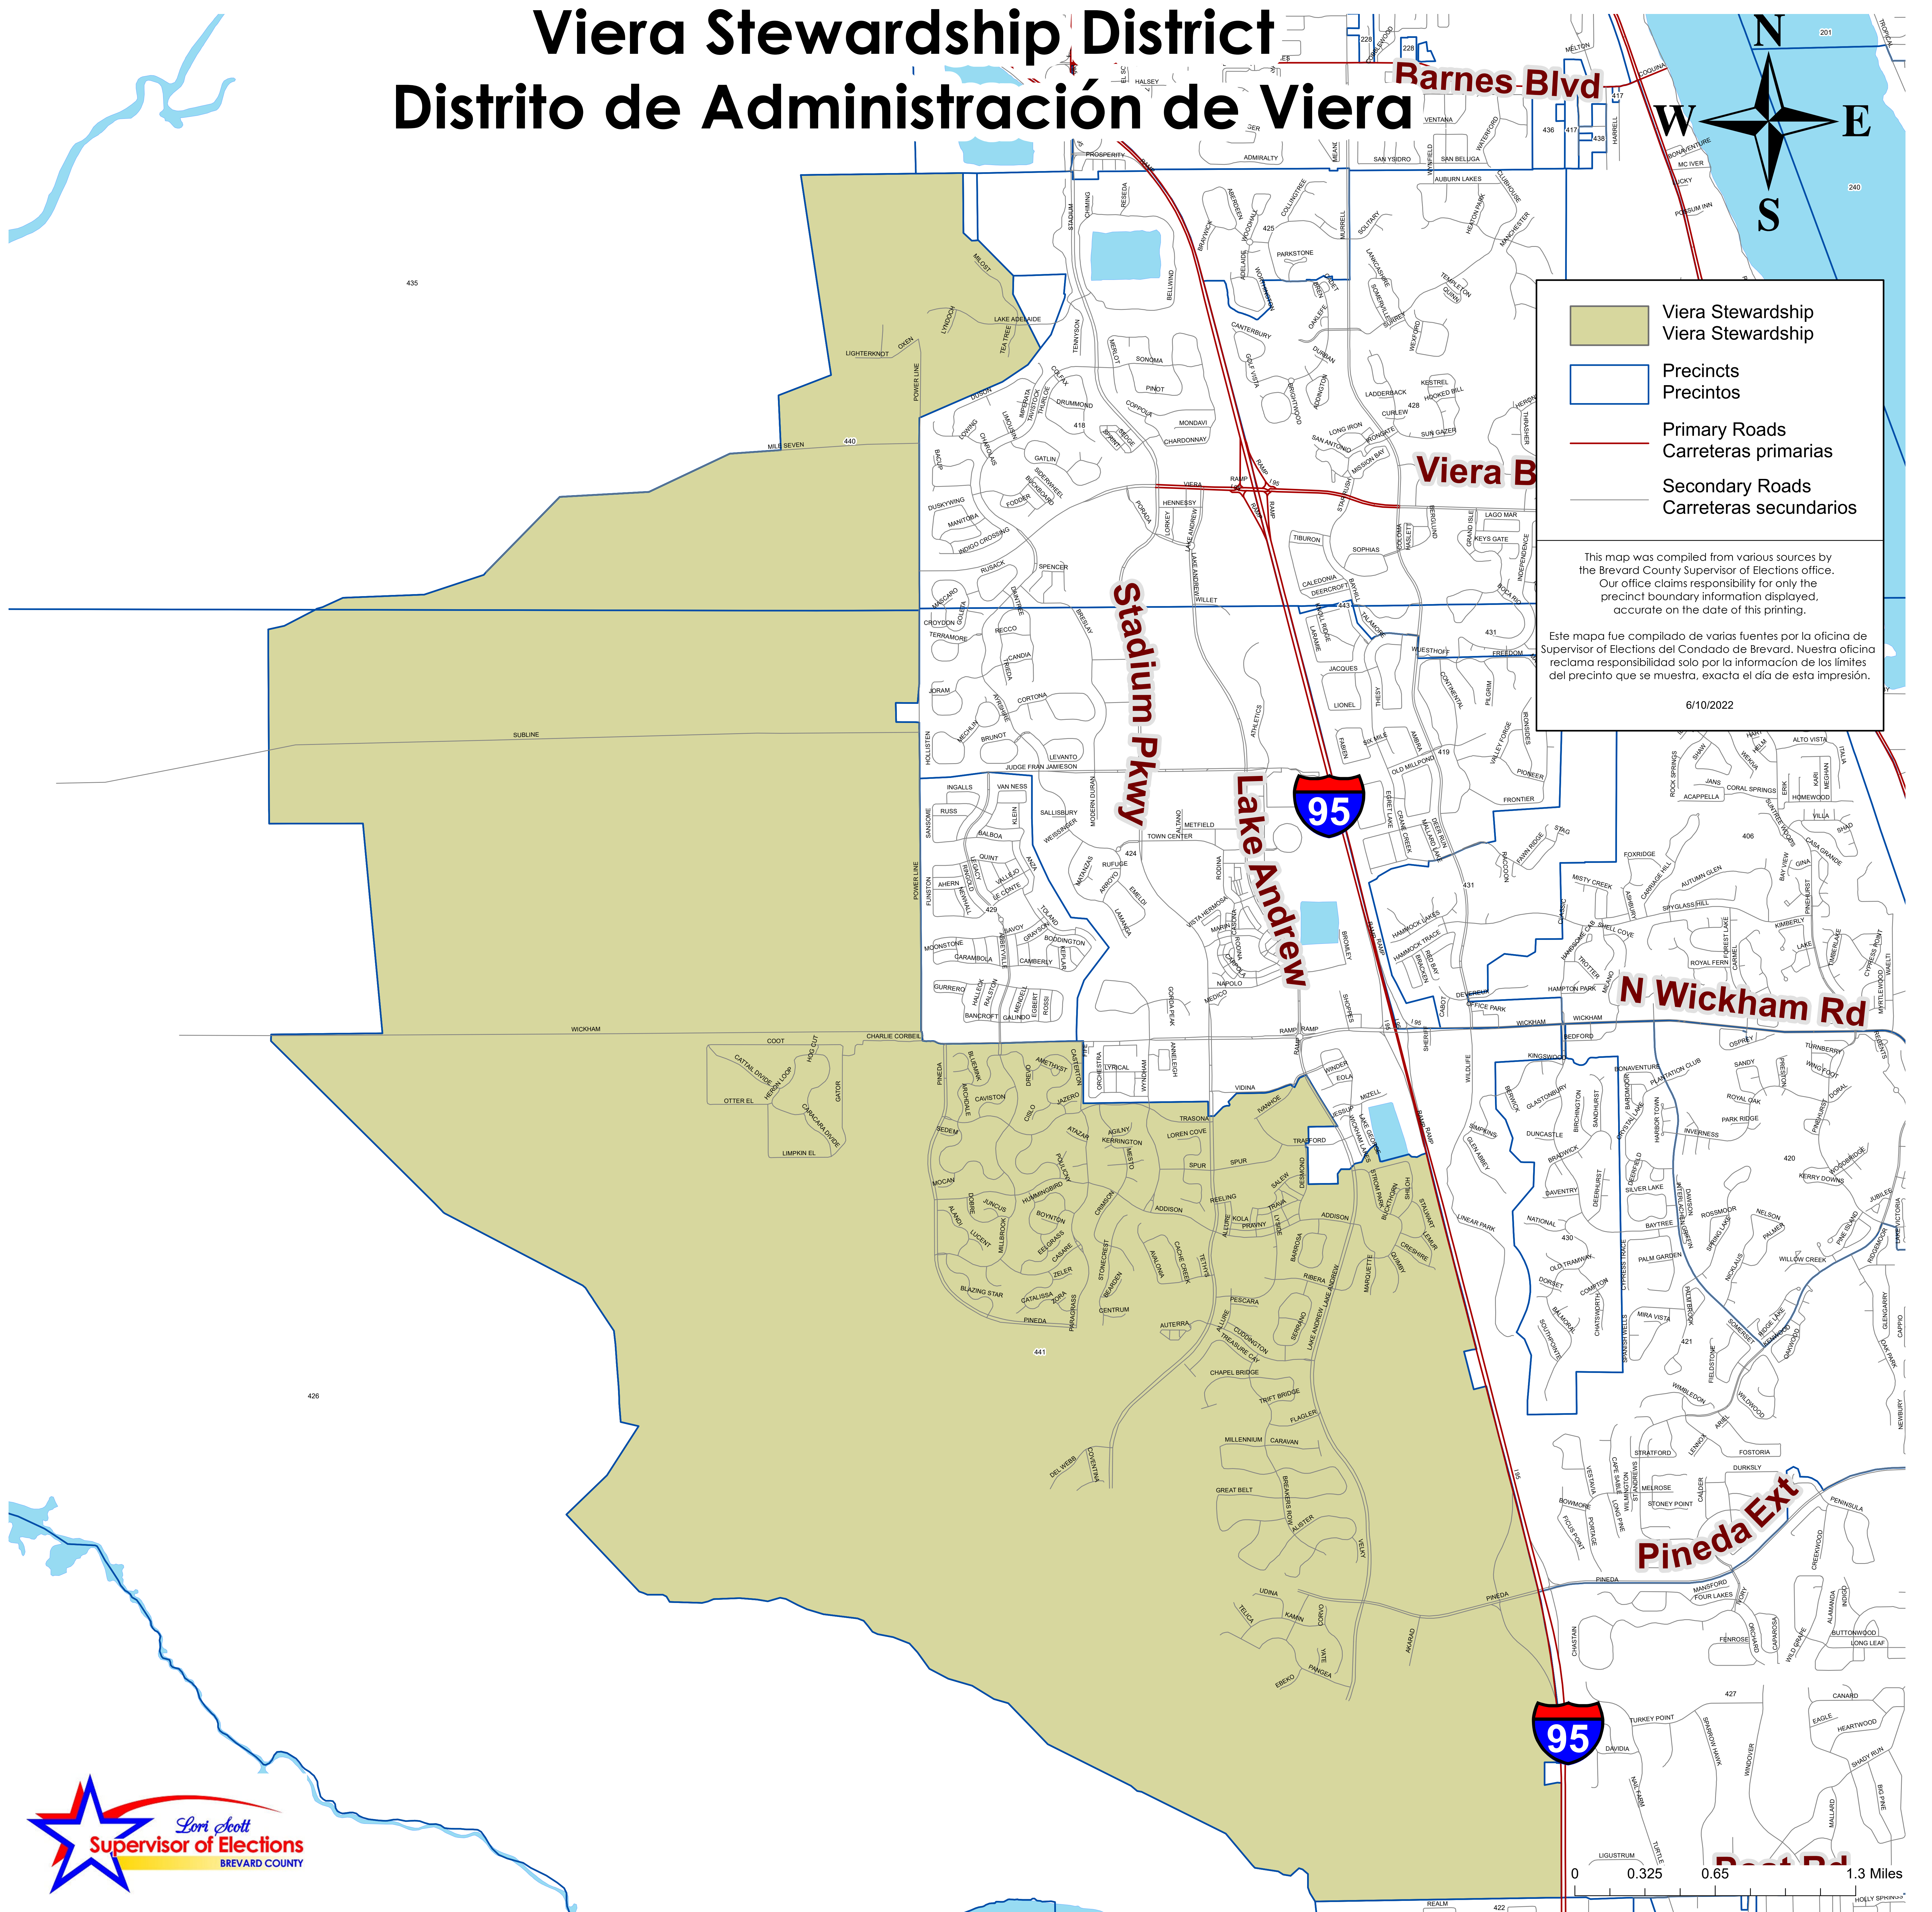

Viera Stewardship District

Distrito de Administración de Viera

Viera Stewardship
 Viera Stewardship

Precincts
 Precintos

Primary Roads
 Carreteras primarias

Secondary Roads
 Carreteras secundarios

This map was compiled from various sources by the Brevard County Supervisor of Elections office. Our office claims responsibility for only the precinct boundary information displayed, accurate on the date of this printing.

Este mapa fue compilado de varias fuentes por la oficina de Supervisor of Elections del Condado de Brevard. Nuestra oficina reclama responsabilidad solo por la información de los límites del precinto que se muestra, exacta el día de esta impresión.