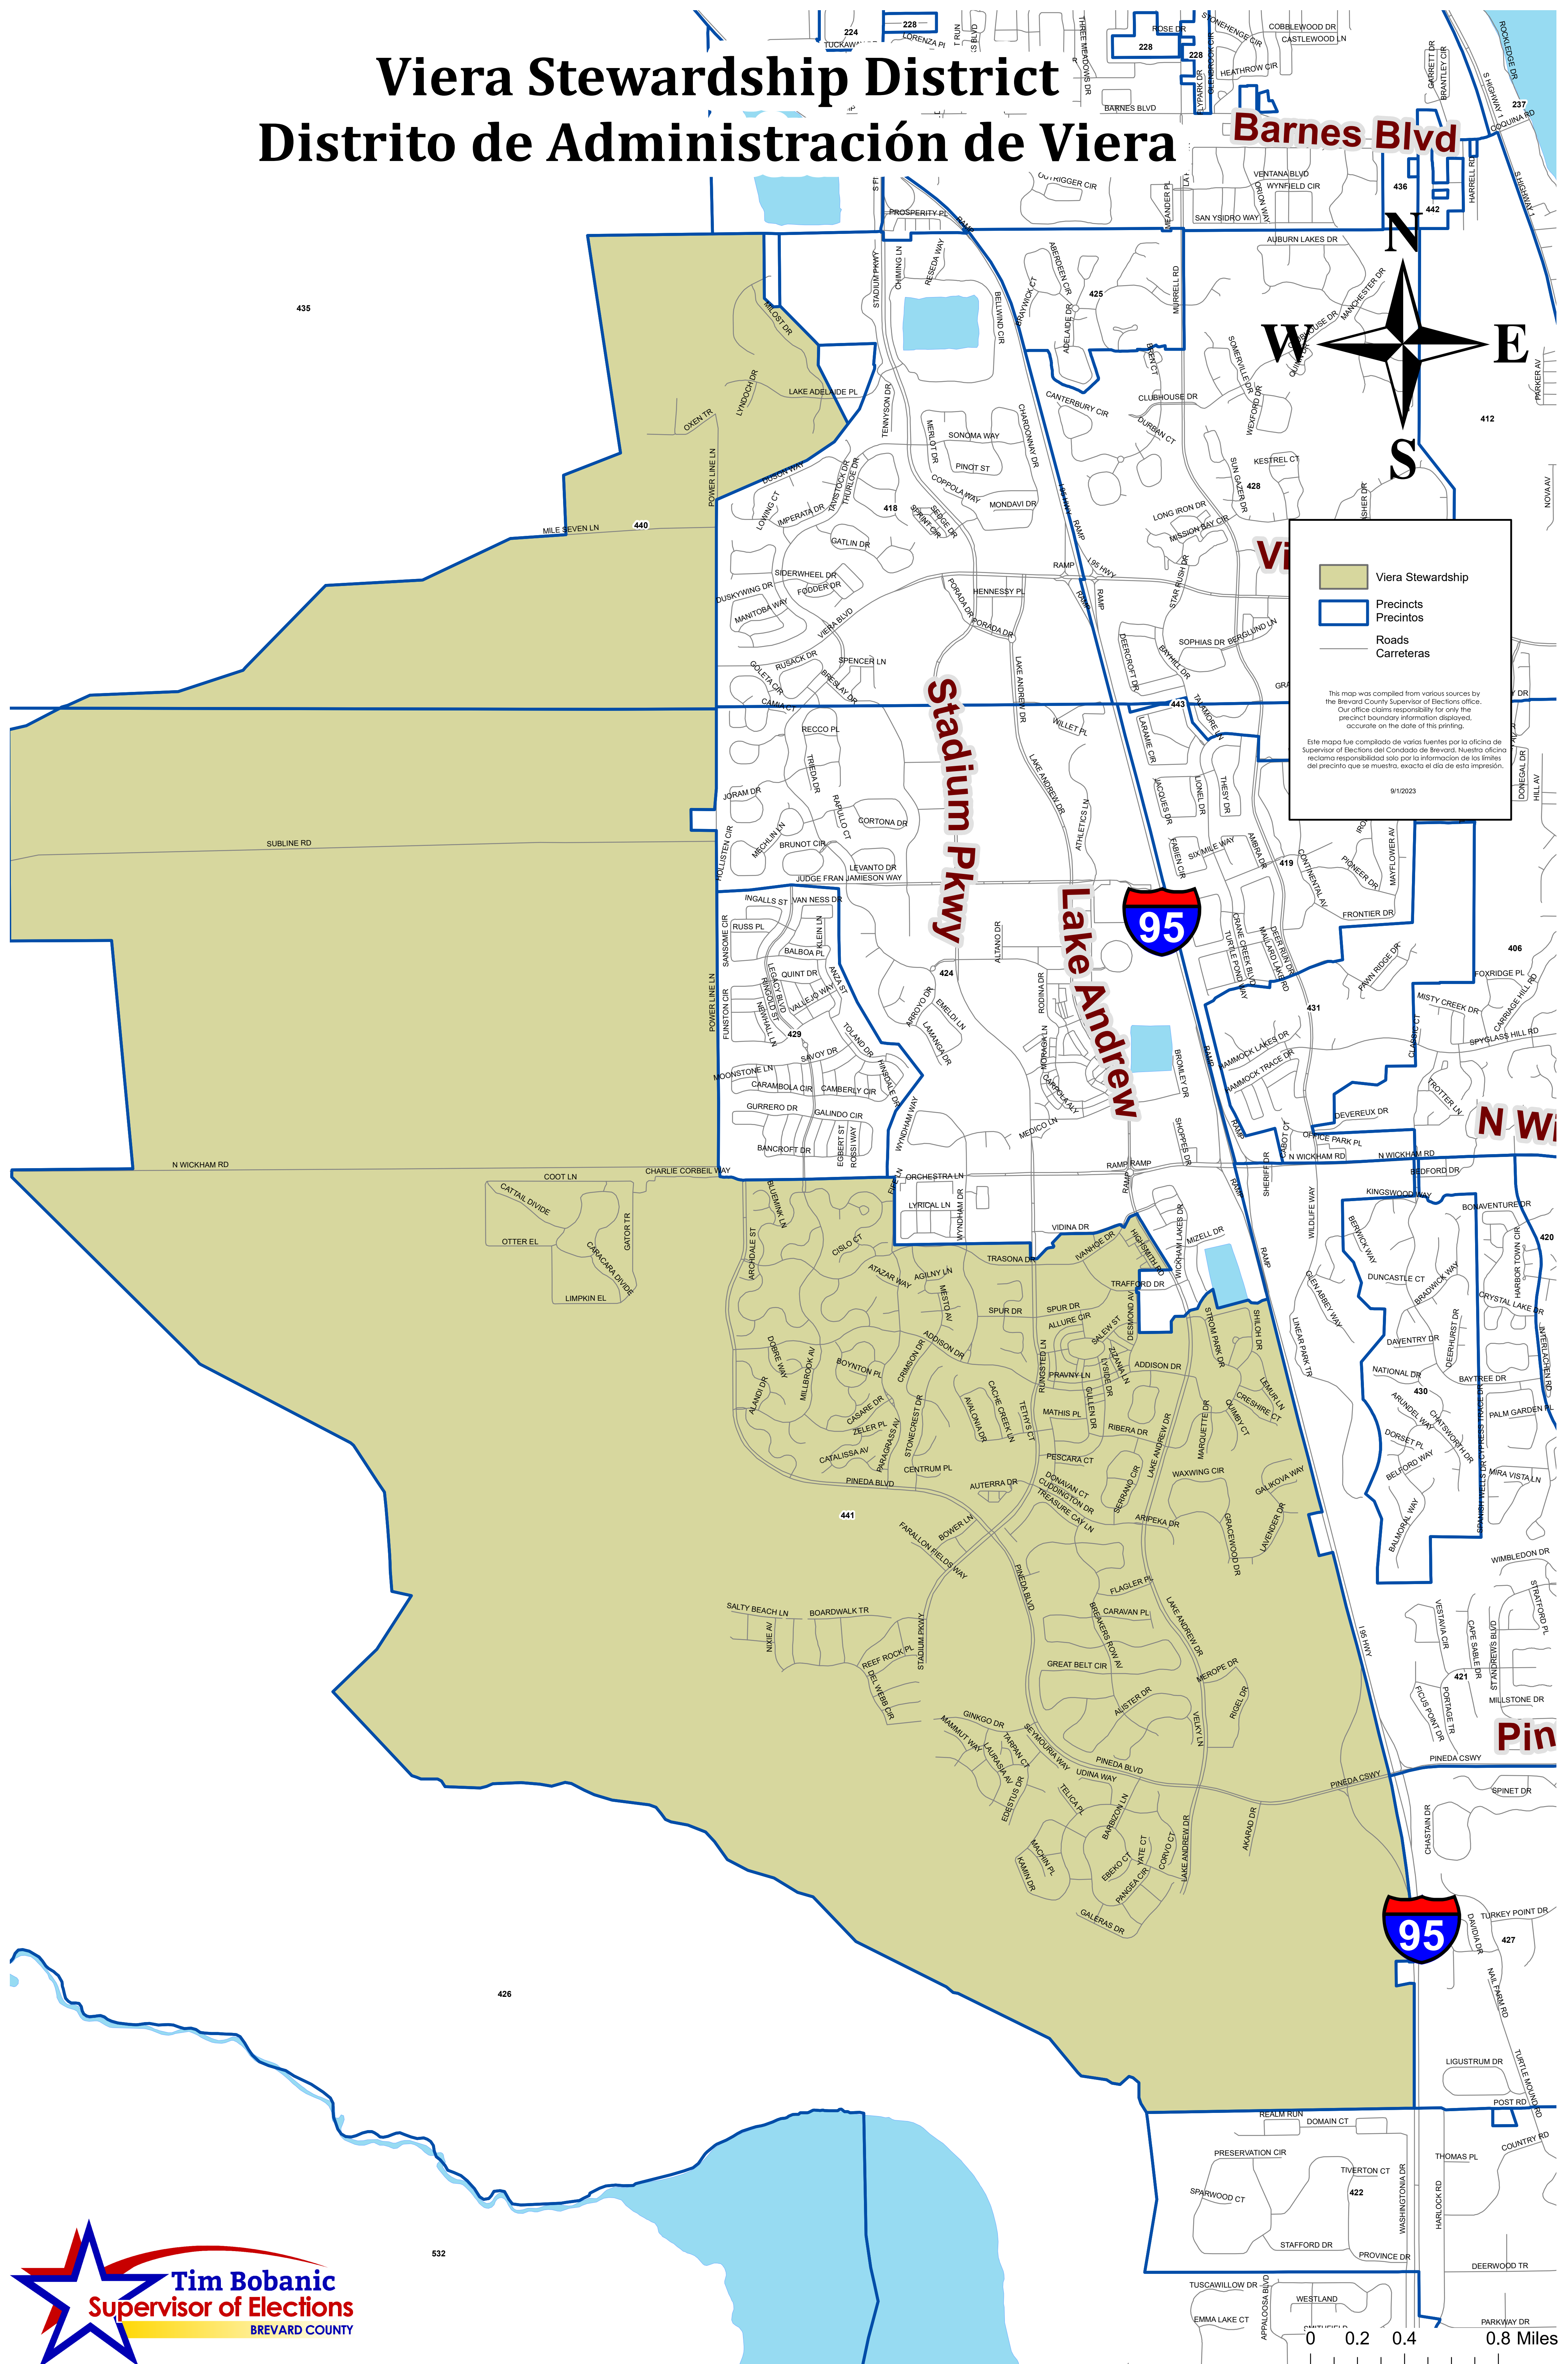

Viera Stewardship District

Distrito de Administración de Viera

Barnes Blvd

Stadium Pkwy

Lake Andrew

Legend

- Viera Stewardship
- Precincts
- Roads
- Carreteras

This map was compiled from various sources by the Brevard County Supervisor of Elections office. Our office claims responsibility for only the precinct boundary information displayed, accurate on the date of this printing.

Este mapa fue compilado de varias fuentes por la oficina de Supervisor de Elecciones del Condado de Brevard. Nuestra oficina reclama responsabilidad solo por la información de los límites del precinto que se muestra, exacta el día de esta impresión.