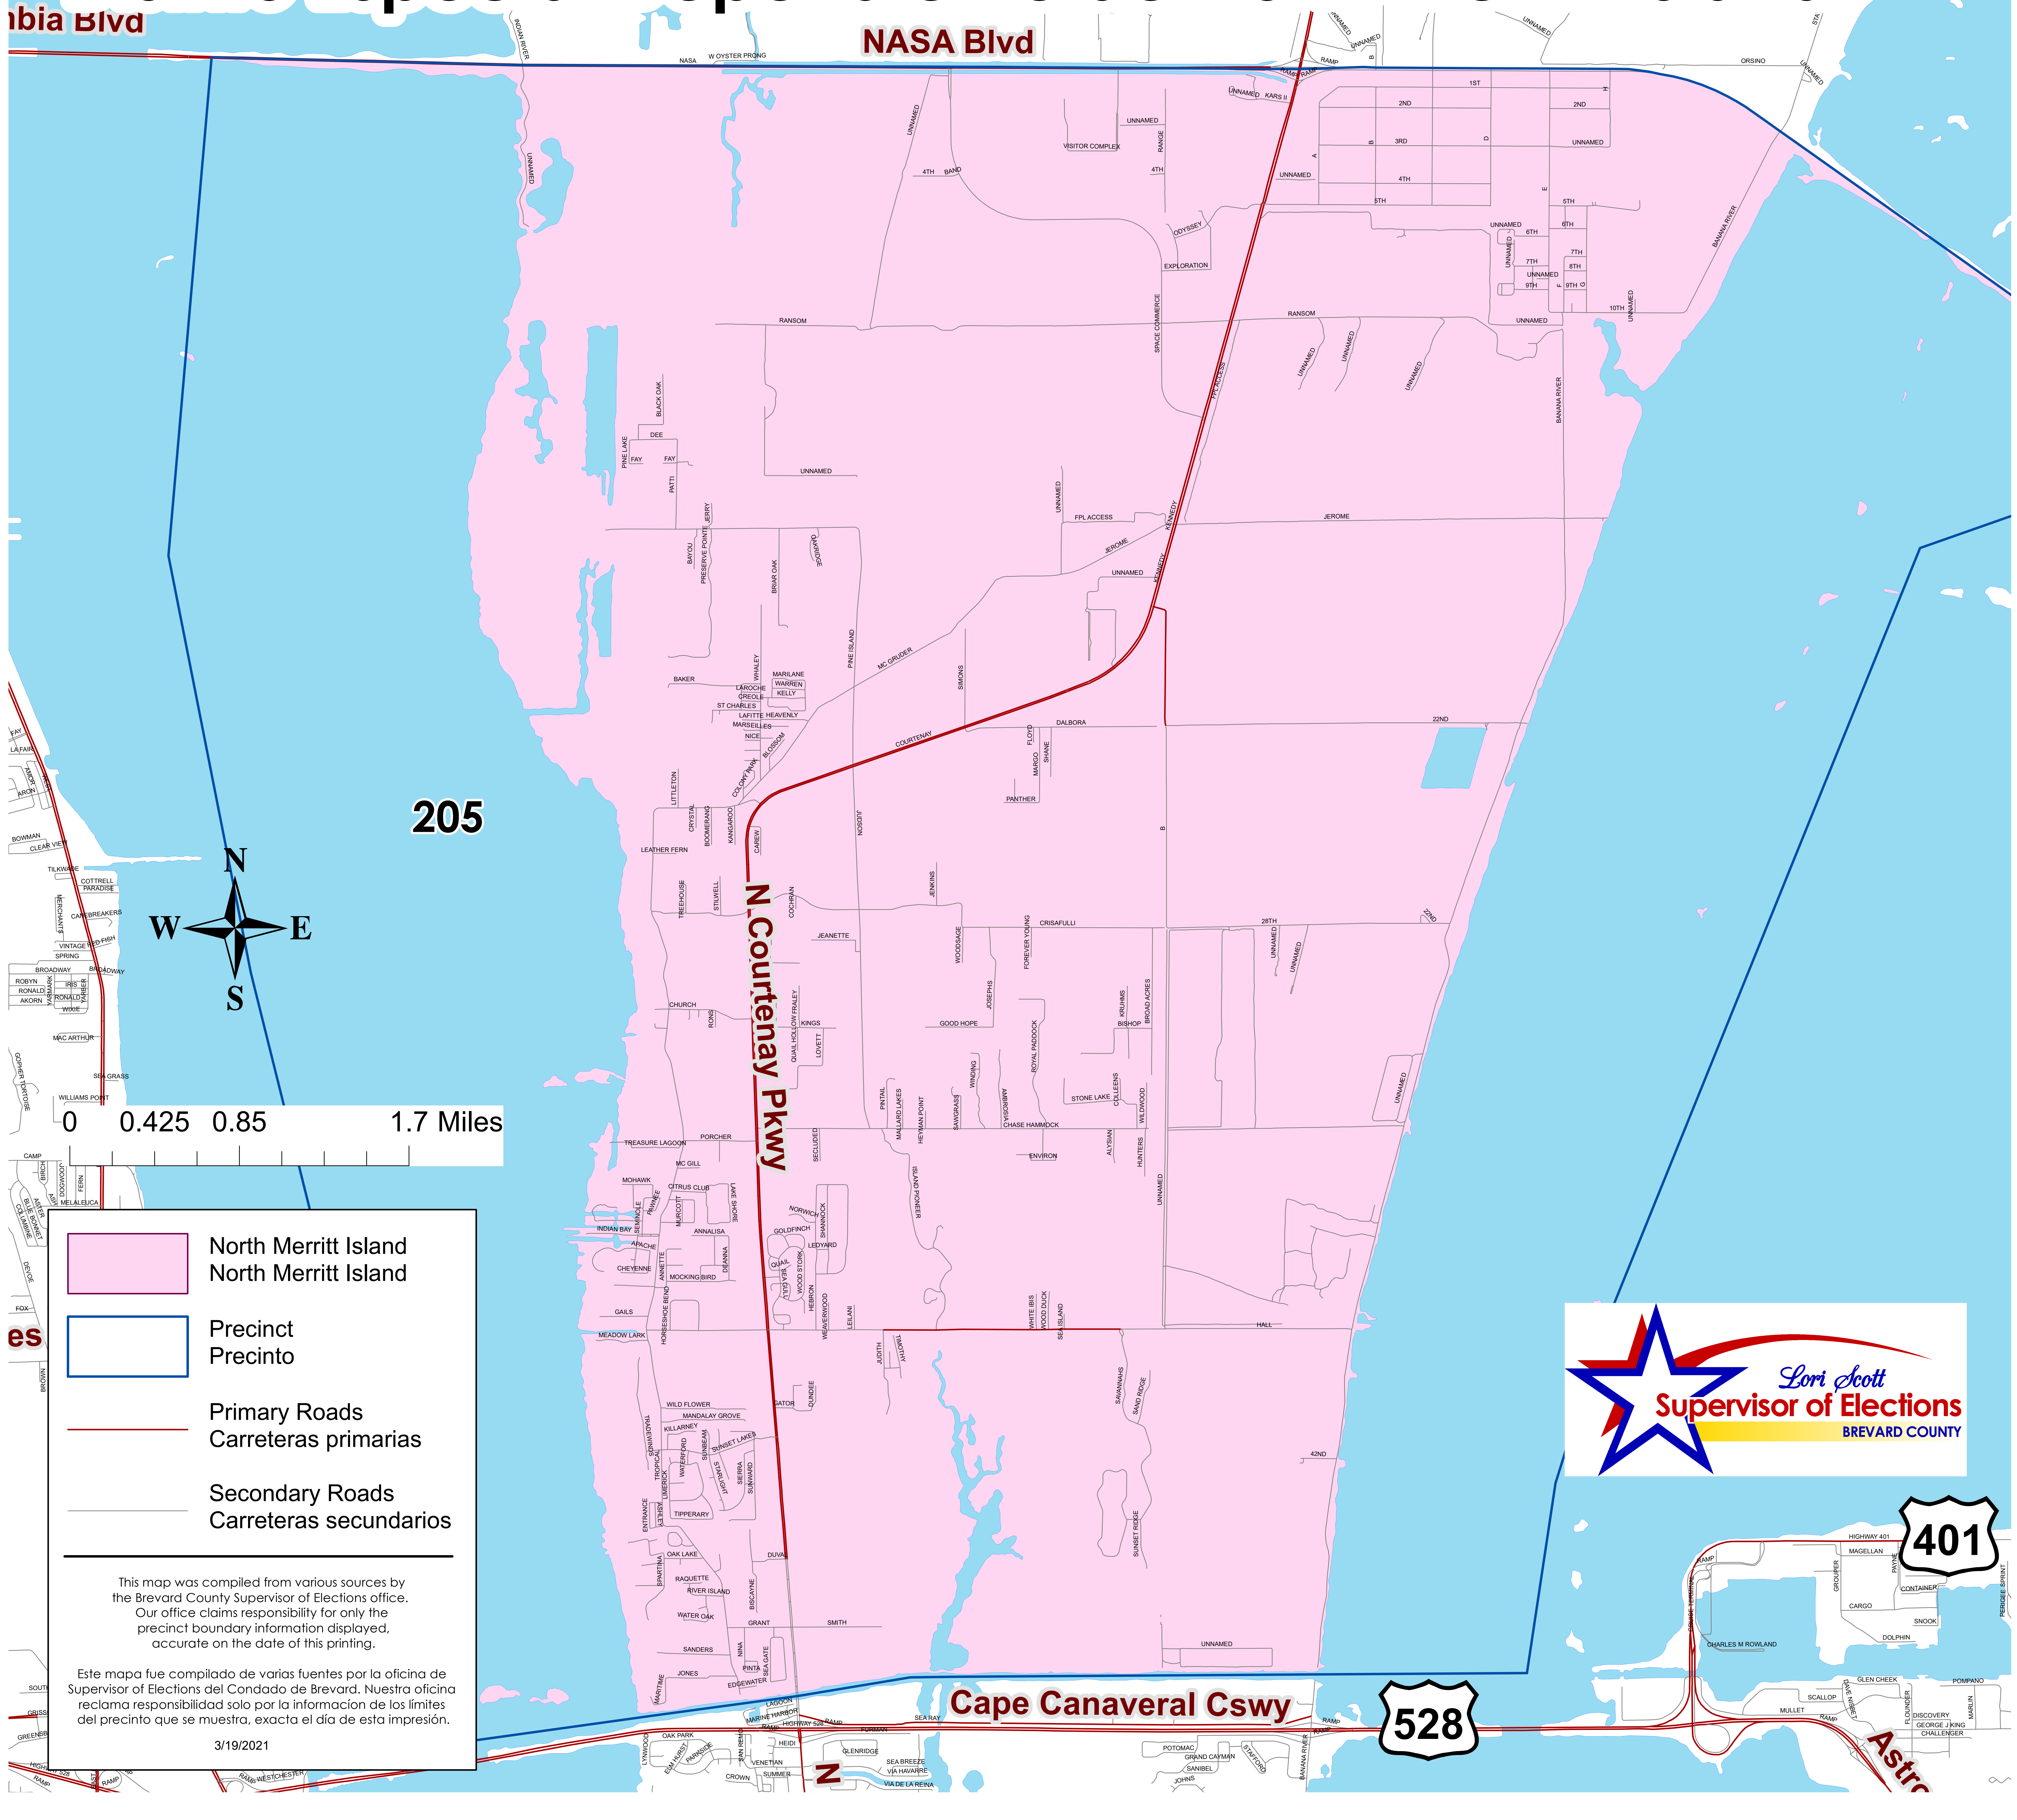

# North Merritt Island Dependent Special District

## Distrito Especial Dependiente de North Merritt Island

205

N Courtenay Pkwy

Cape Canaveral Cswy

528

401

- North Merritt Island
- Precinct
- Primary Roads
- Secondary Roads

This map was compiled from various sources by the Brevard County Supervisor of Elections office. Our office claims responsibility for only the precinct boundary information displayed, accurate on the date of this printing.

Este mapa fue compilado de varias fuentes por la oficina de Supervisor of Elections del Condado de Brevard. Nuestra oficina reclama responsabilidad solo por la información de los límites del precinto que se muestra, exacta el día de esta impresión.