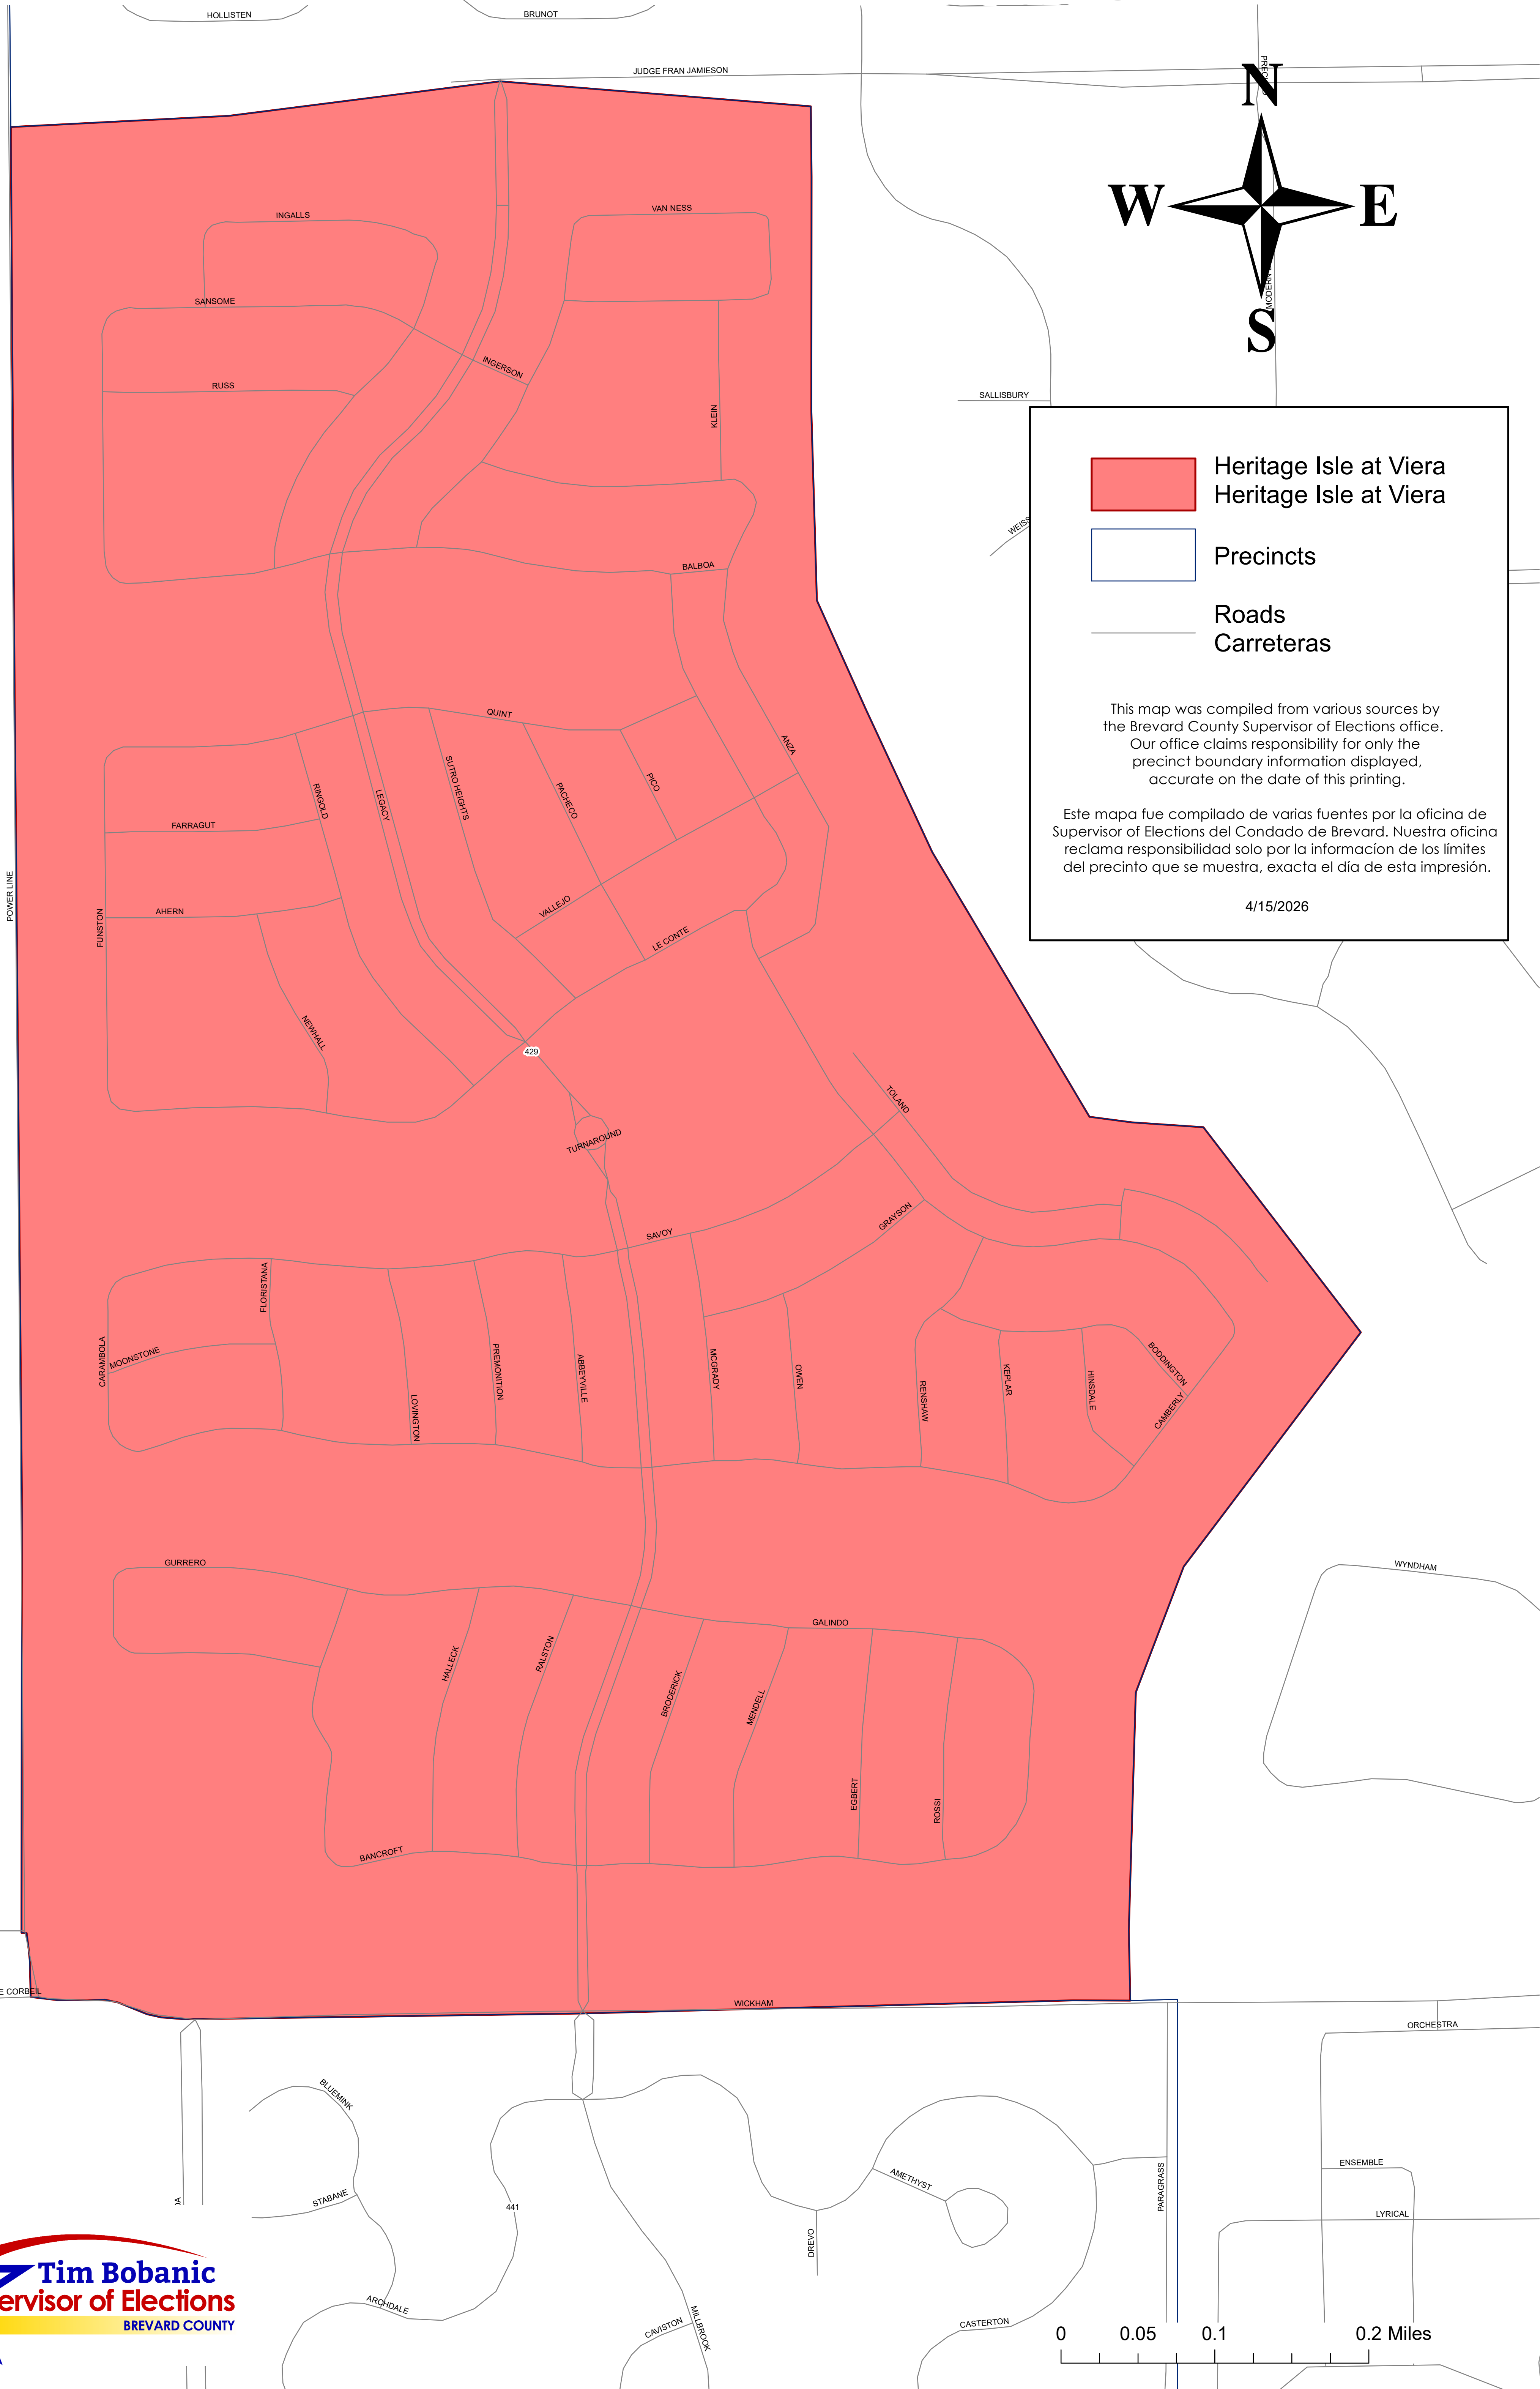

Heritage Isle at Viera Community Development District

Distrito de Desarrollo Comunitario de Heritage Isle at Viera

- Heritage Isle at Viera
- Precincts
- Roads
Carreteras

This map was compiled from various sources by the Brevard County Supervisor of Elections office. Our office claims responsibility for only the precinct boundary information displayed, accurate on the date of this printing.

Este mapa fue compilado de varias fuentes por la oficina de Supervisor of Elections del Condado de Brevard. Nuestra oficina reclama responsabilidad solo por la información de los límites del precinto que se muestra, exacta el día de esta impresión.

4/15/2026

0 0.05 0.1 0.2 Miles