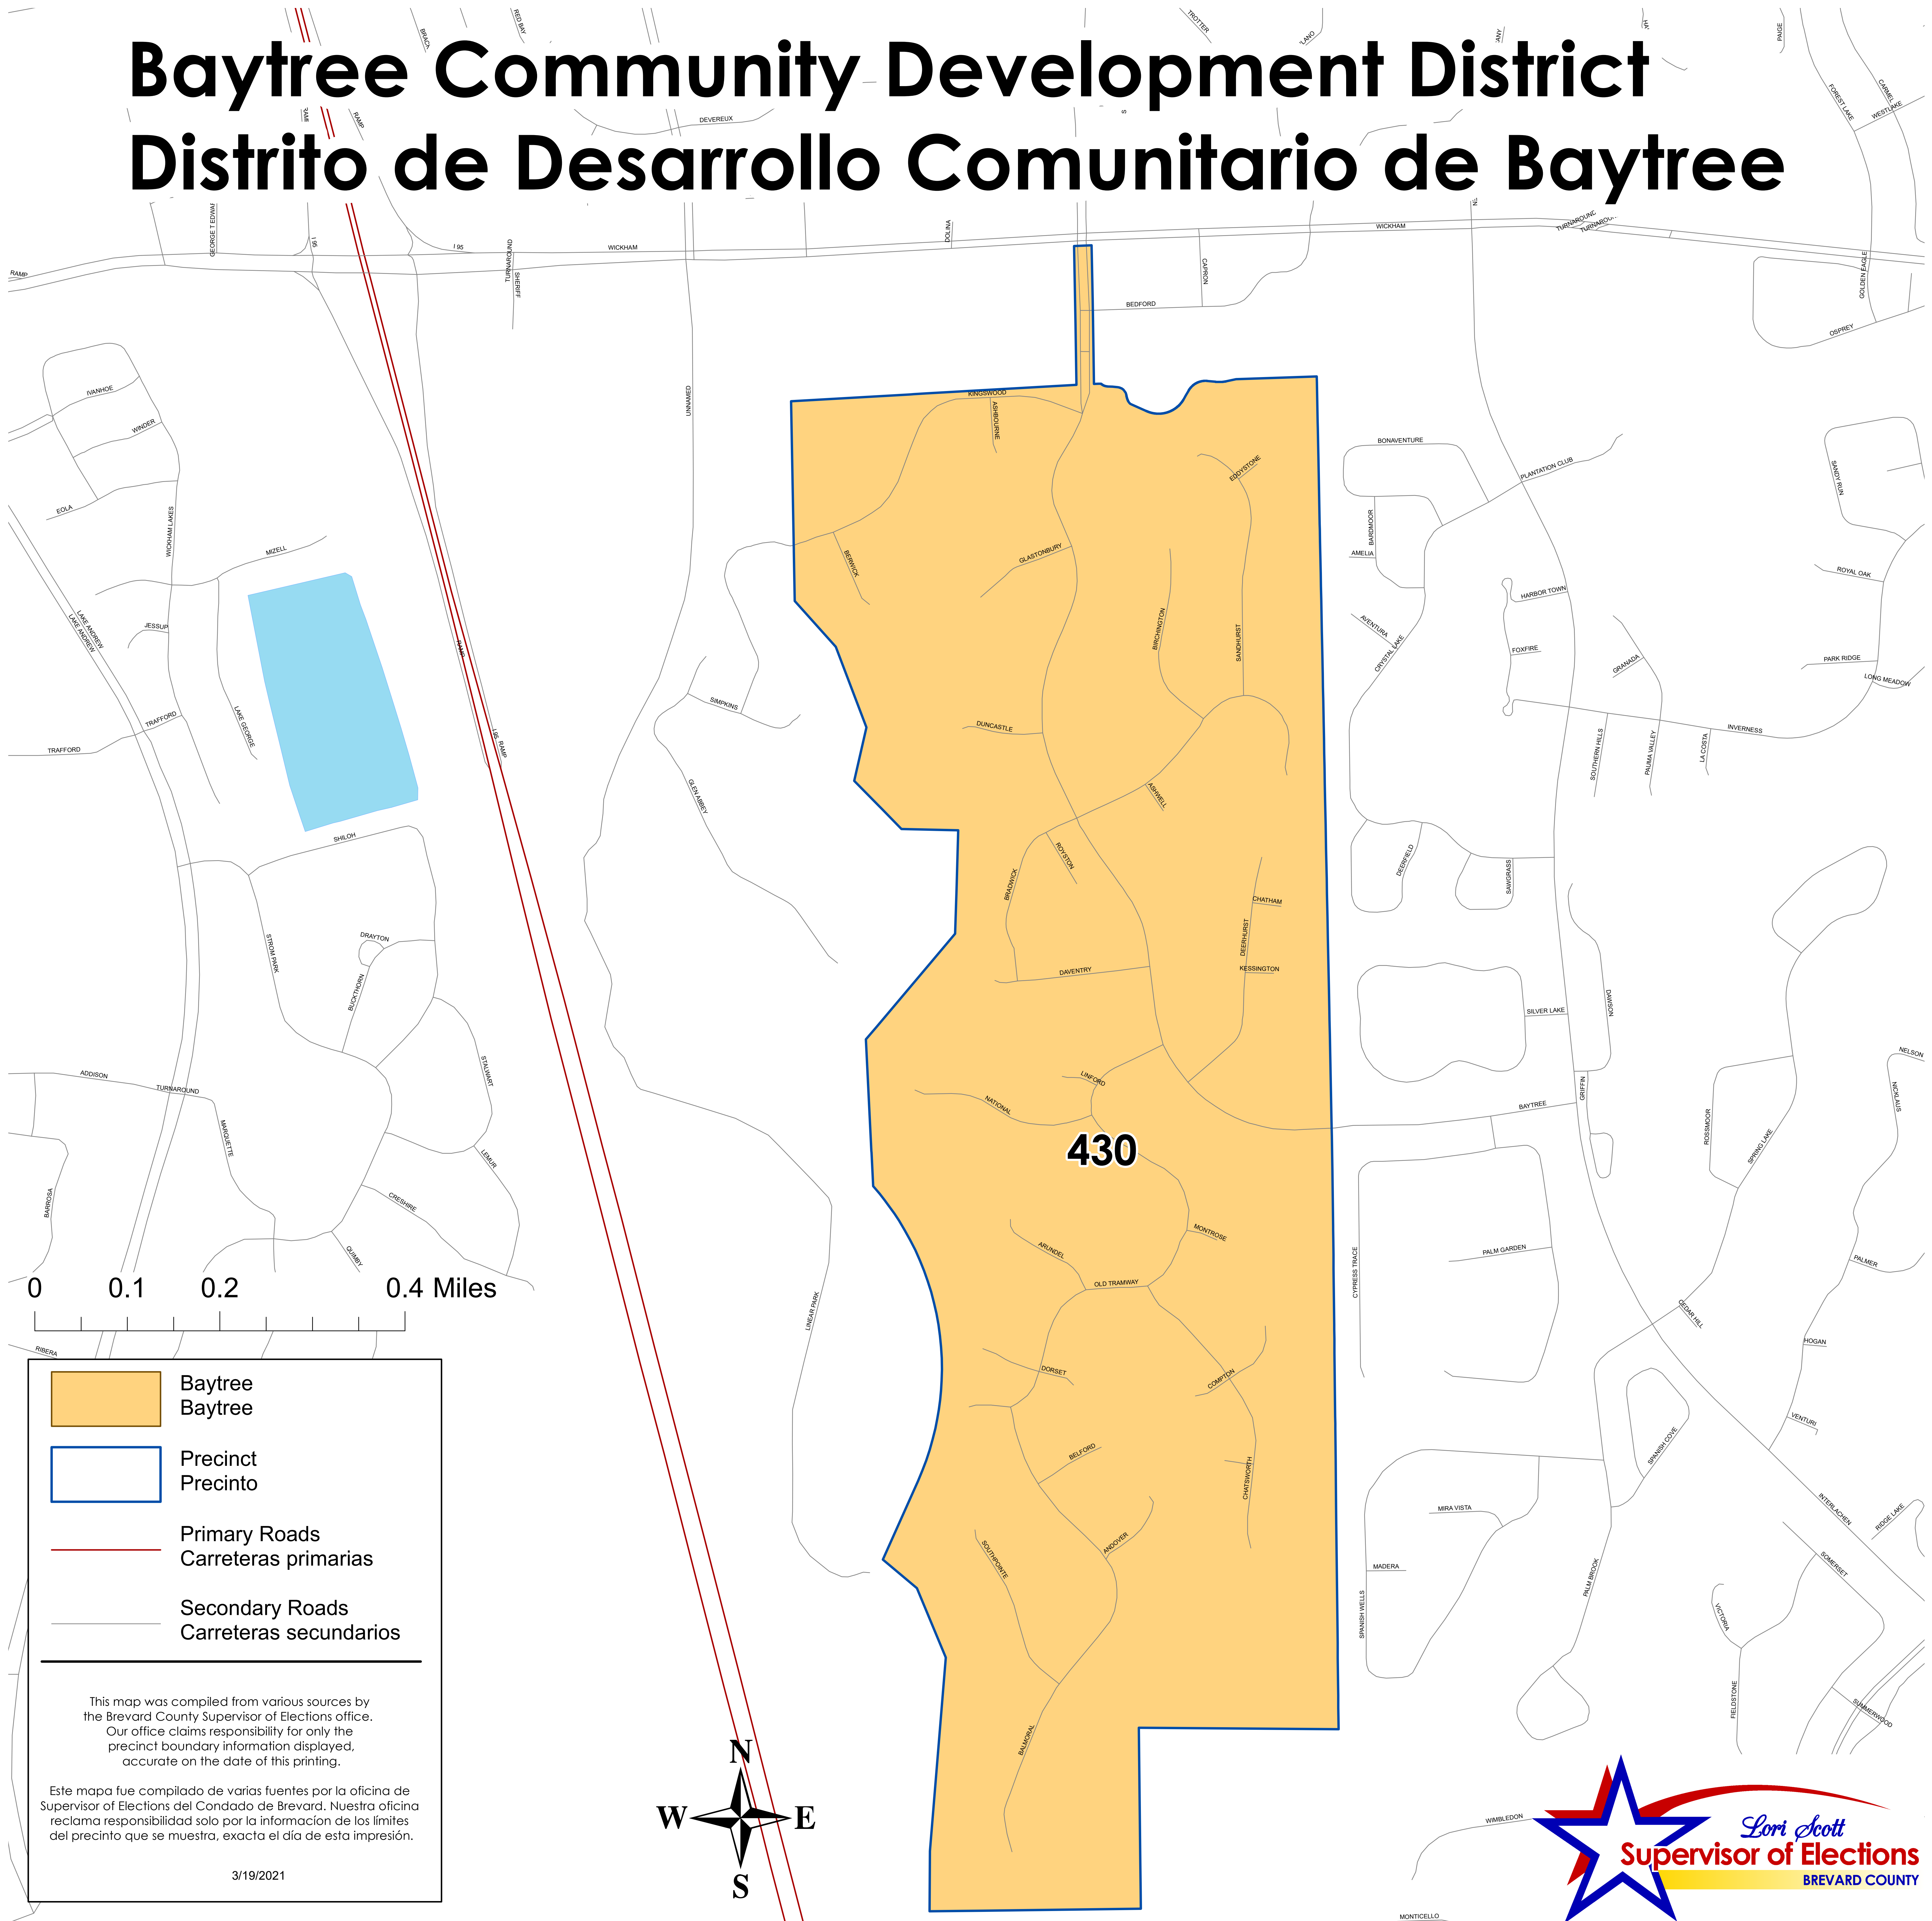

Baytree Community Development District

Distrito de Desarrollo Comunitario de Baytree

0 0.1 0.2 0.4 Miles

	Baytree Baytree
	Precinct Precinto
	Primary Roads Carreteras primarias
	Secondary Roads Carreteras secundarios

This map was compiled from various sources by the Brevard County Supervisor of Elections office. Our office claims responsibility for only the precinct boundary information displayed, accurate on the date of this printing.

Este mapa fue compilado de varias fuentes por la oficina de Supervisor of Elections del Condado de Brevard. Nuestra oficina reclama responsabilidad solo por la información de los límites del precinto que se muestra, exacta el día de esta impresión.