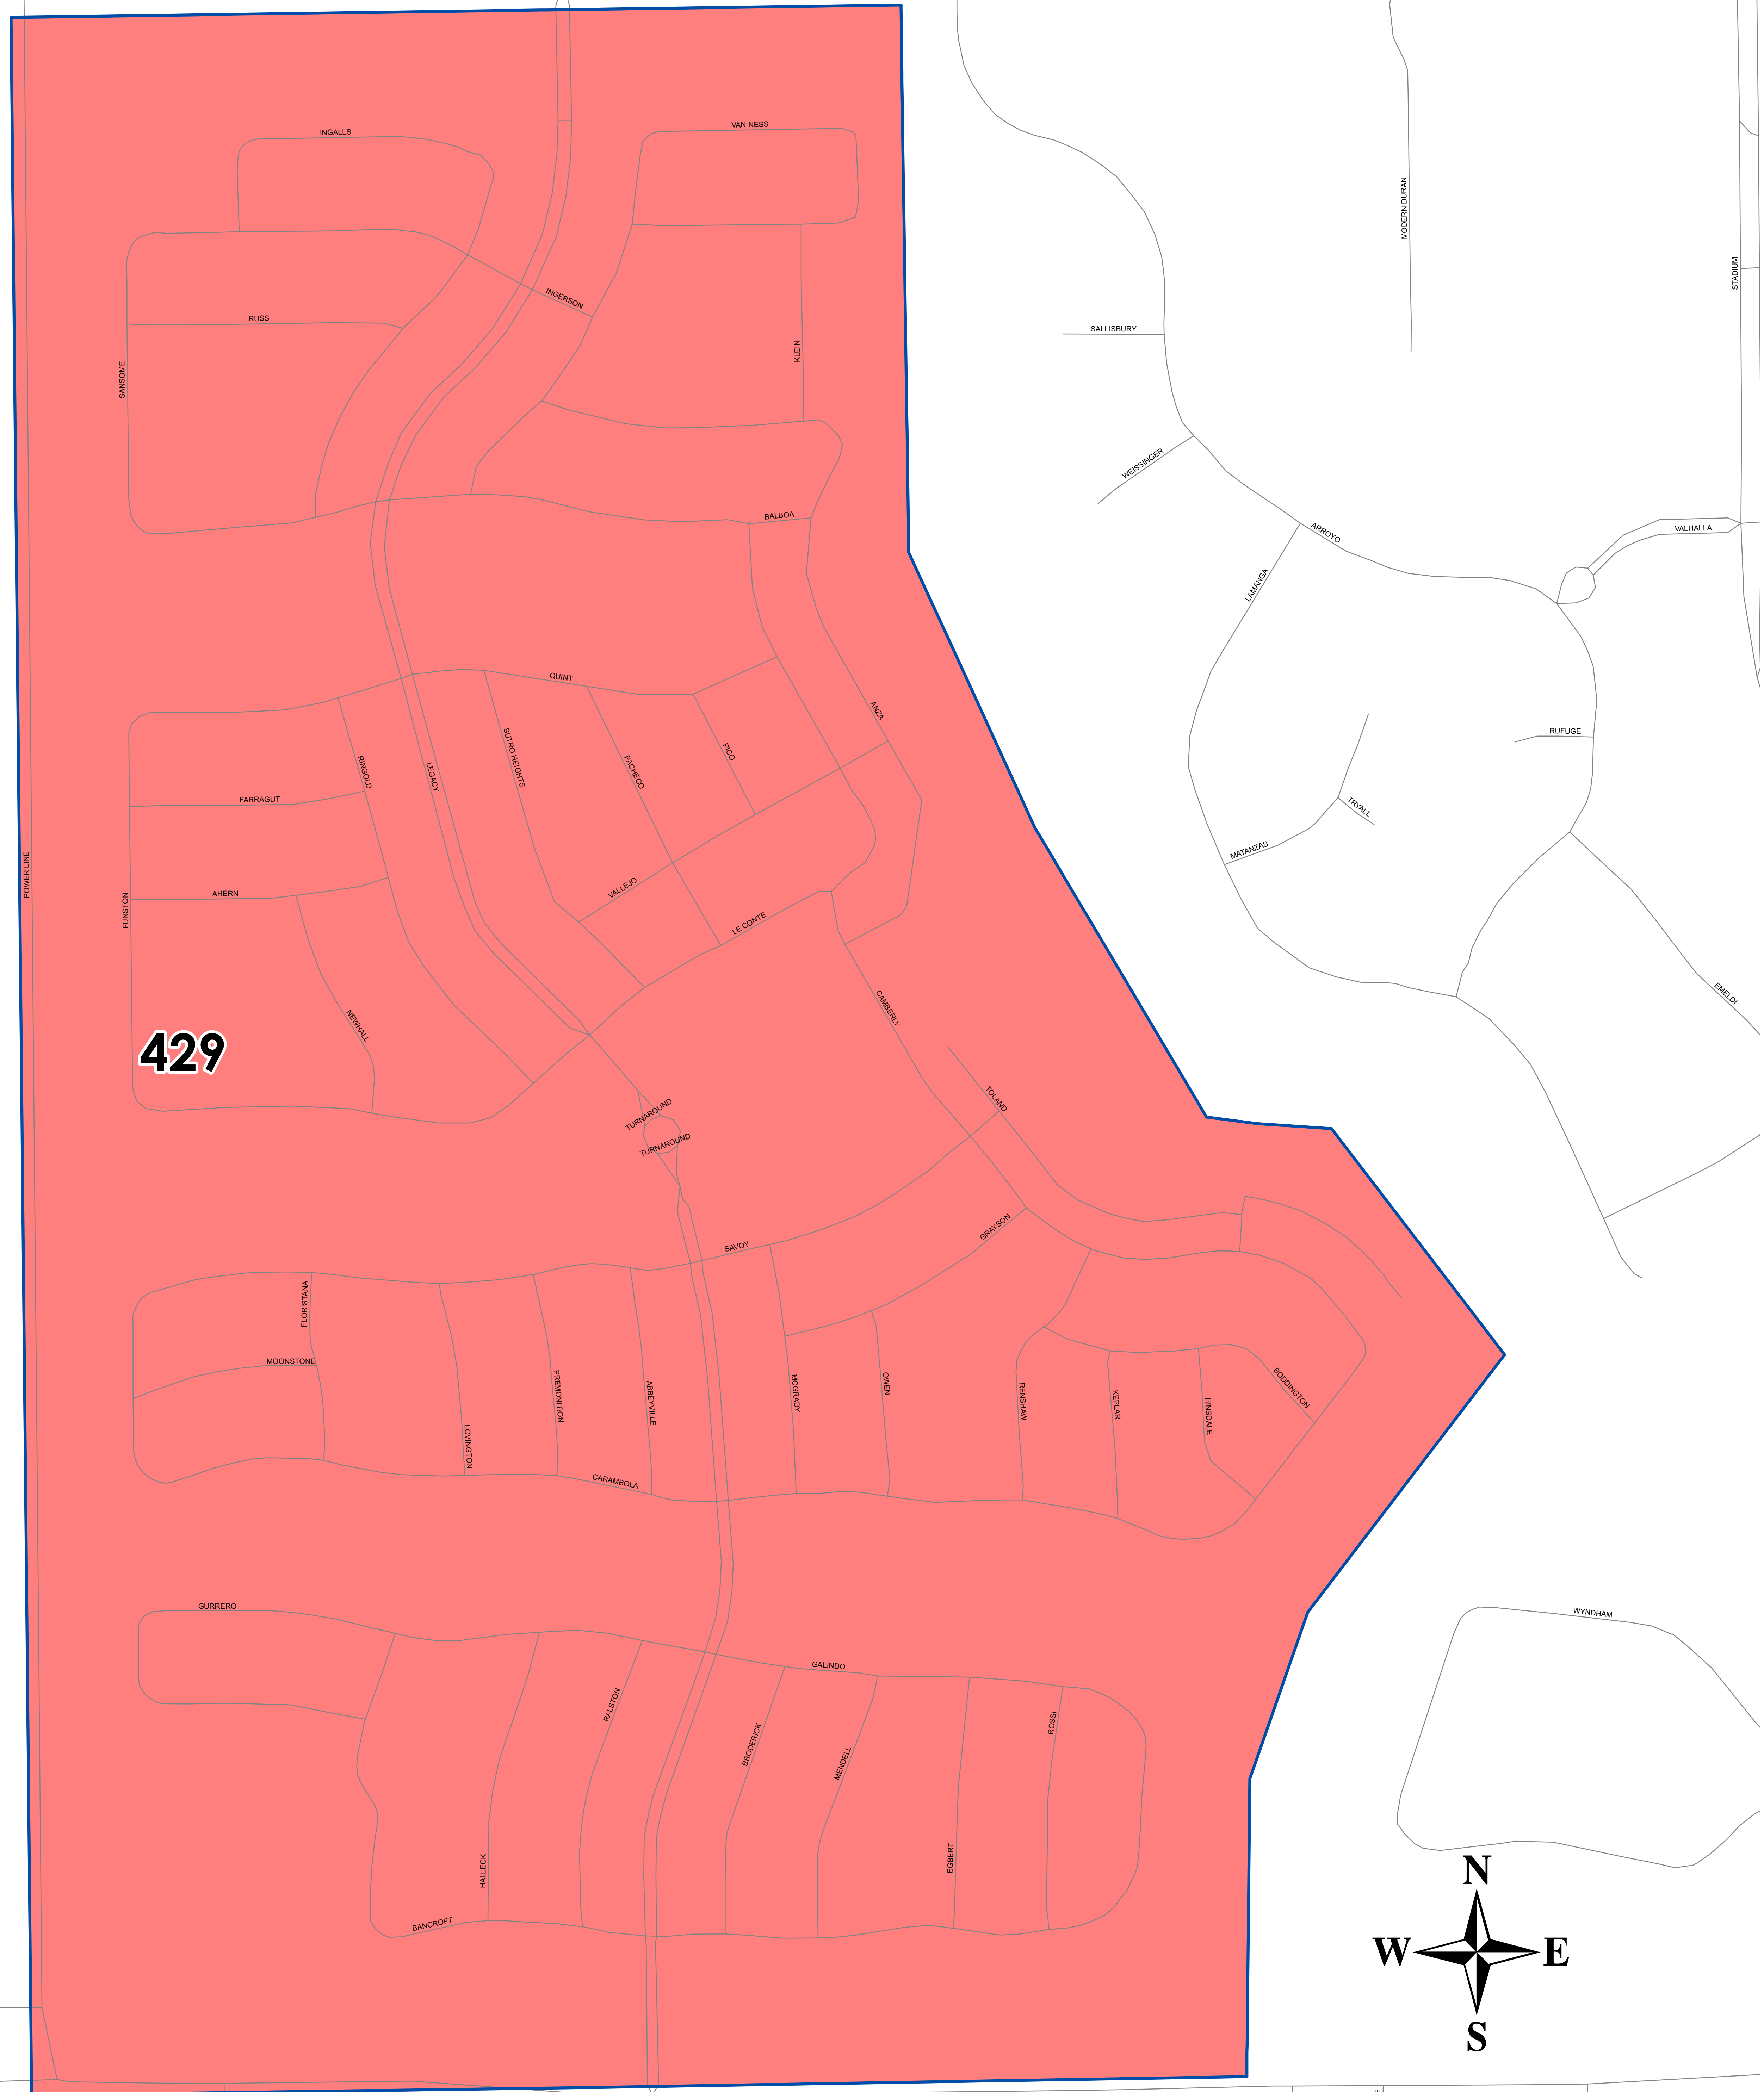

## Distrito de Desarrollo Comunitario de Heritage Isle

	Heritage Isle Heritage Isle
	Precinct Precinto
	Primary Roads Carreteras primarias
	Secondary Roads Carreteras secundarios

This map was compiled from various sources by the Brevard County Supervisor of Elections office. Our office claims responsibility for only the precinct boundary information displayed, accurate on the date of this printing.

Este mapa fue compilado de varias fuentes por la oficina de Supervisor of Elections del Condado de Brevard. Nuestra oficina reclama responsabilidad solo por la información de los límites del precinto que se muestra, exacta el día de esta impresión.