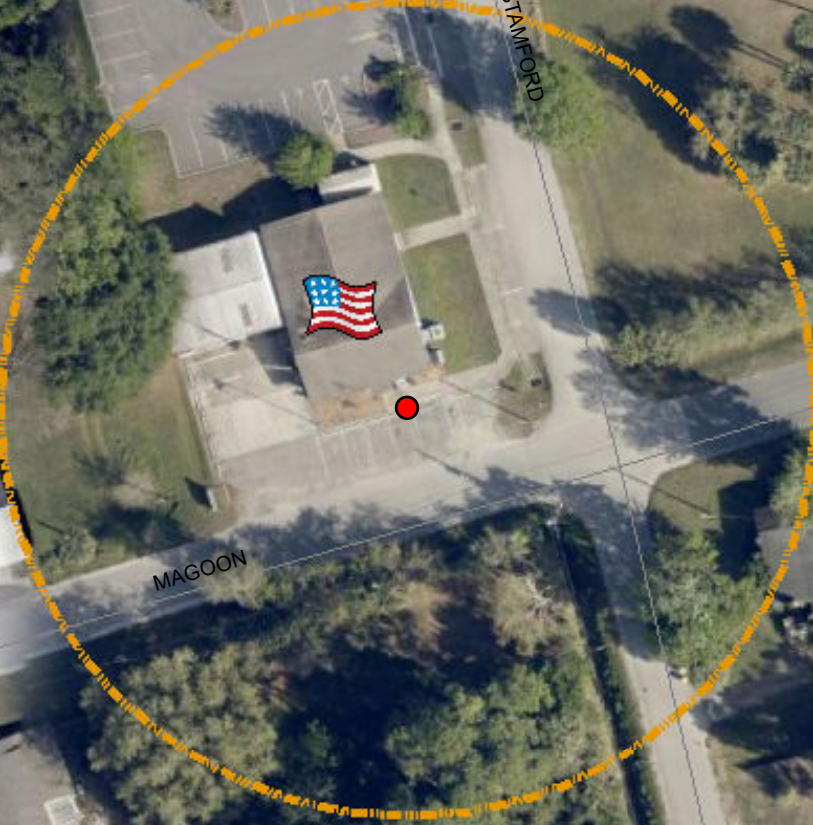

**Precinct 106**  
**Precinto 106**

LORD

STANFORD

PALM

MAGOON

**Scottsmoor Meeting Hall**  
**3724 Magoon Ave, Mims**

**Legend / Leyenda**

 Polling Location  
Lugar de votación

 Entrance  
Entrada

 150 Foot Boundary  
Límite de 150 pies