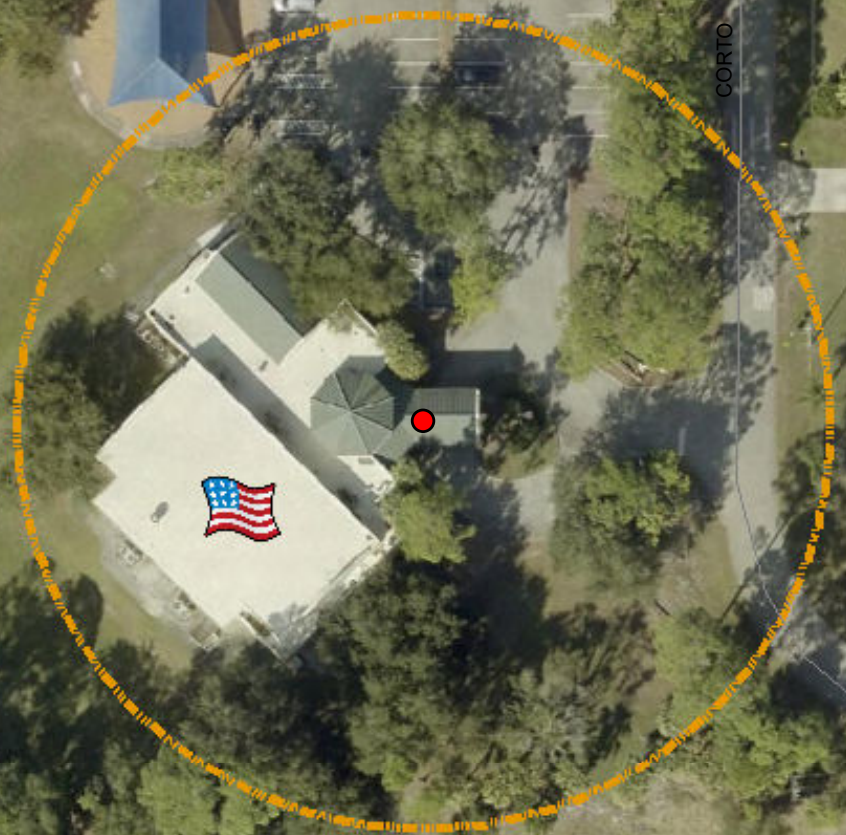

Precinct 125
Precinto 125

CORTO

Port St John Community Center
6650 Corto Rd, Cocoa

Legend / Leyenda

-  Polling Location
Lugar de votación
-  Entrance
Entrada
-  150 Foot Boundary
Límite de 150 pies