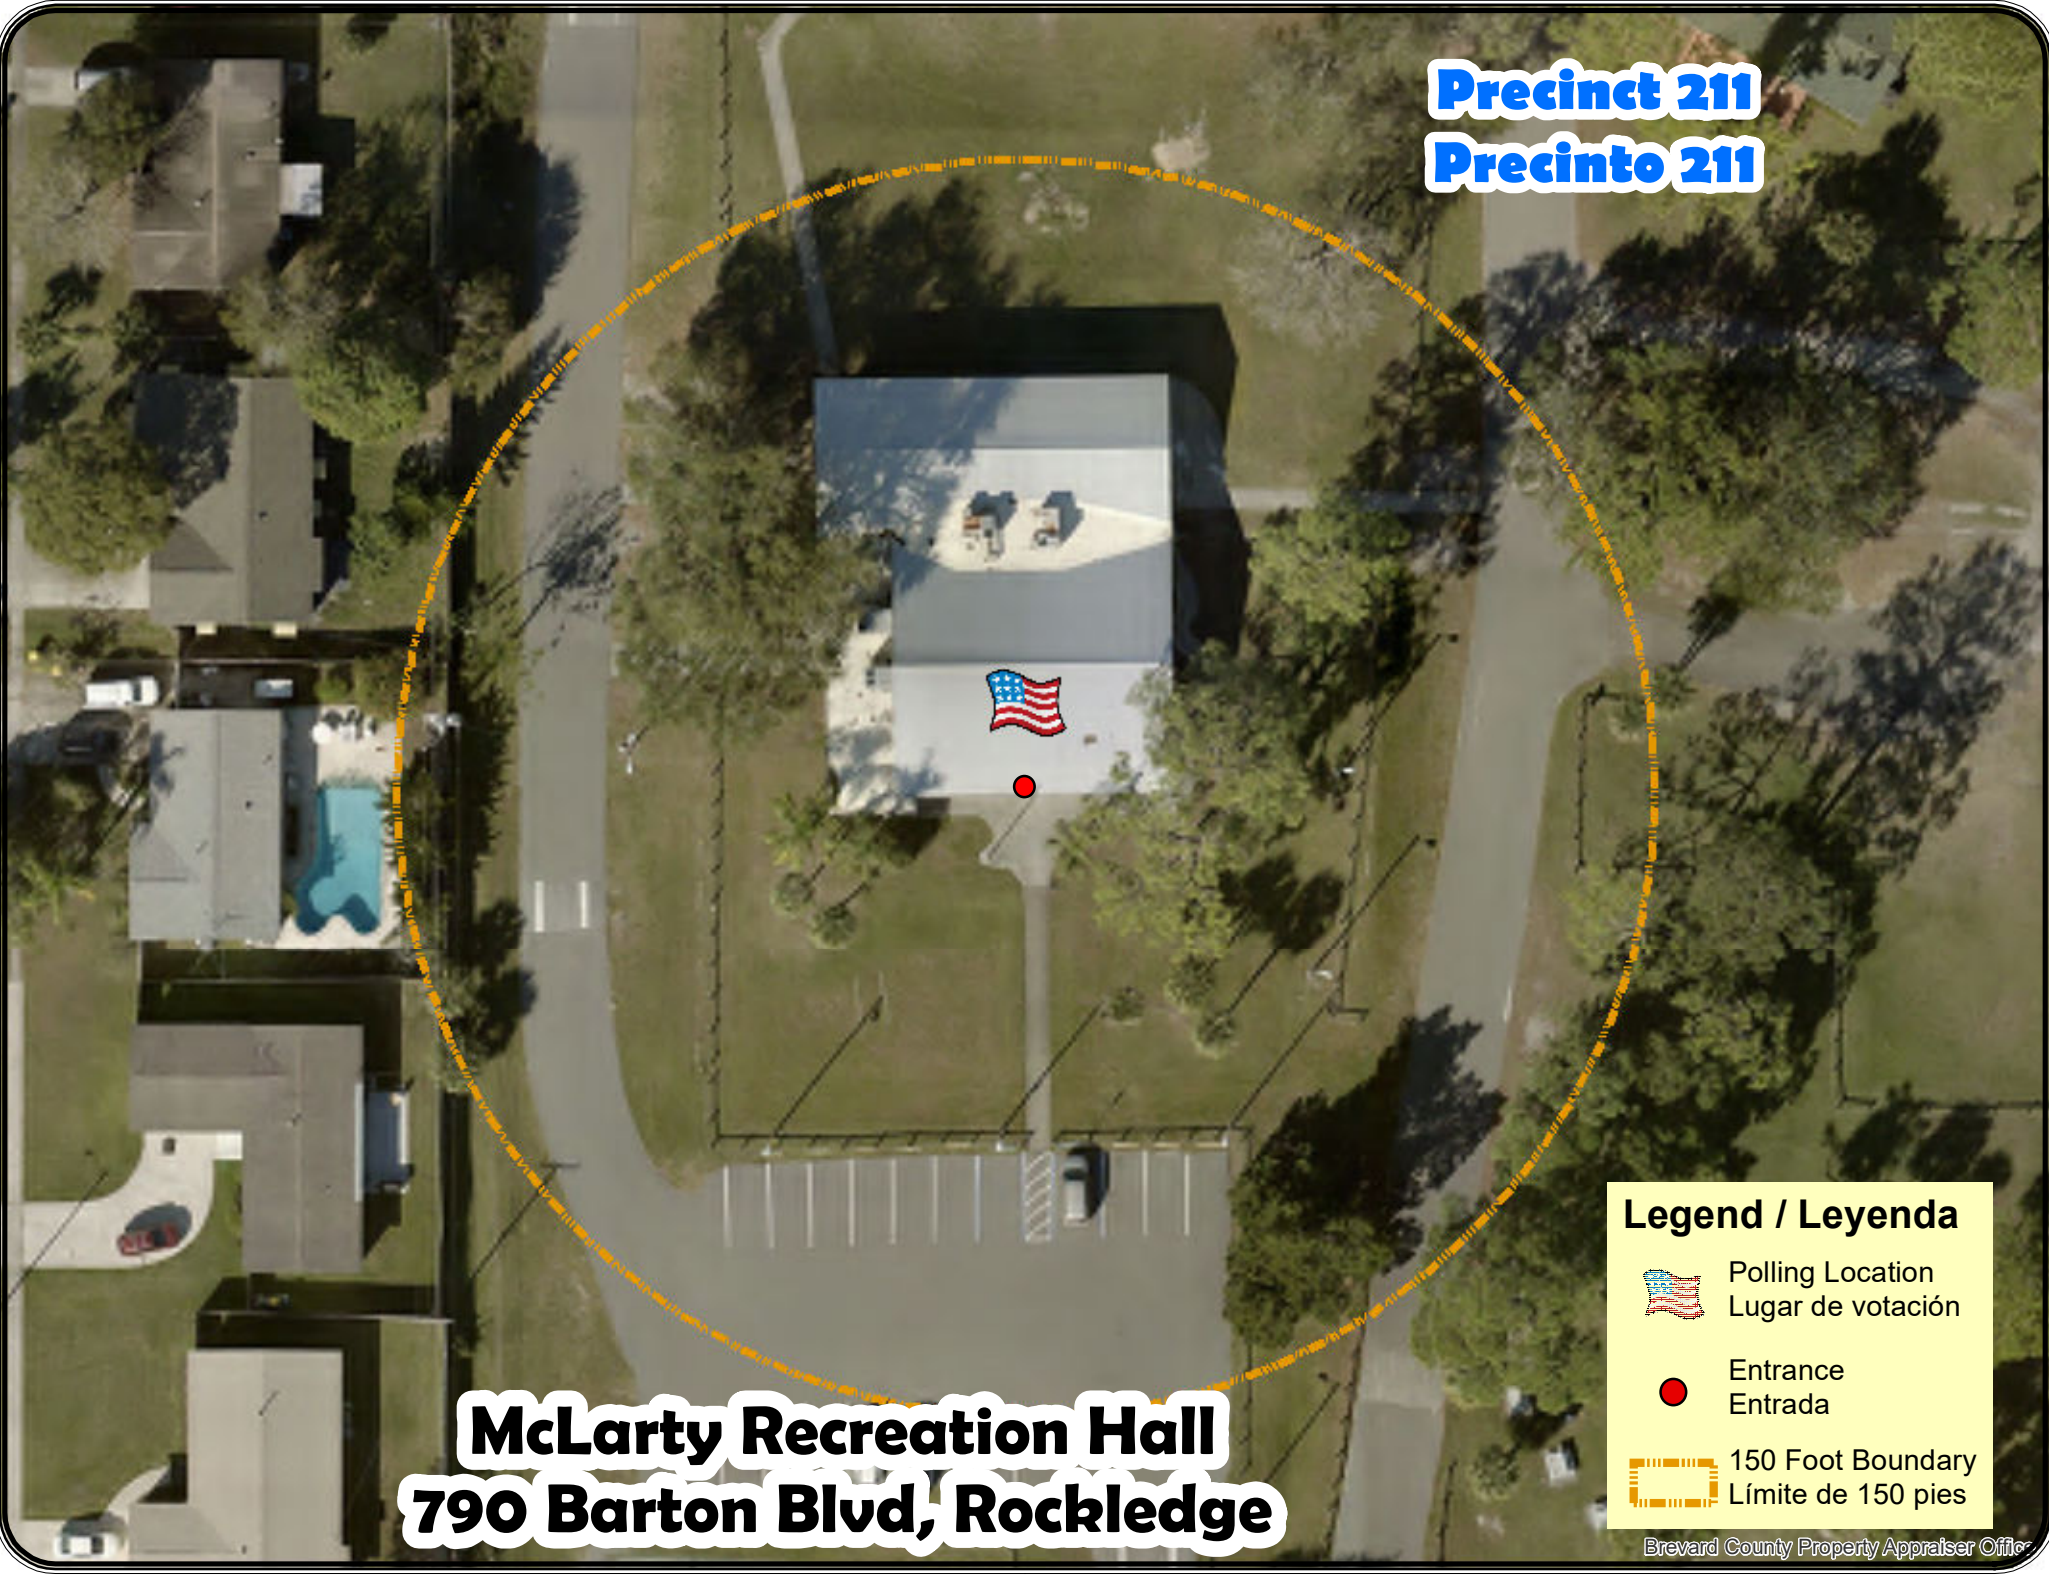

Precinct 211
Precinto 211

McLarty Recreation Hall
790 Barton Blvd, Rockledge

Legend / Leyenda

-  Polling Location
Lugar de votación
-  Entrance
Entrada
-  150 Foot Boundary
Límite de 150 pies