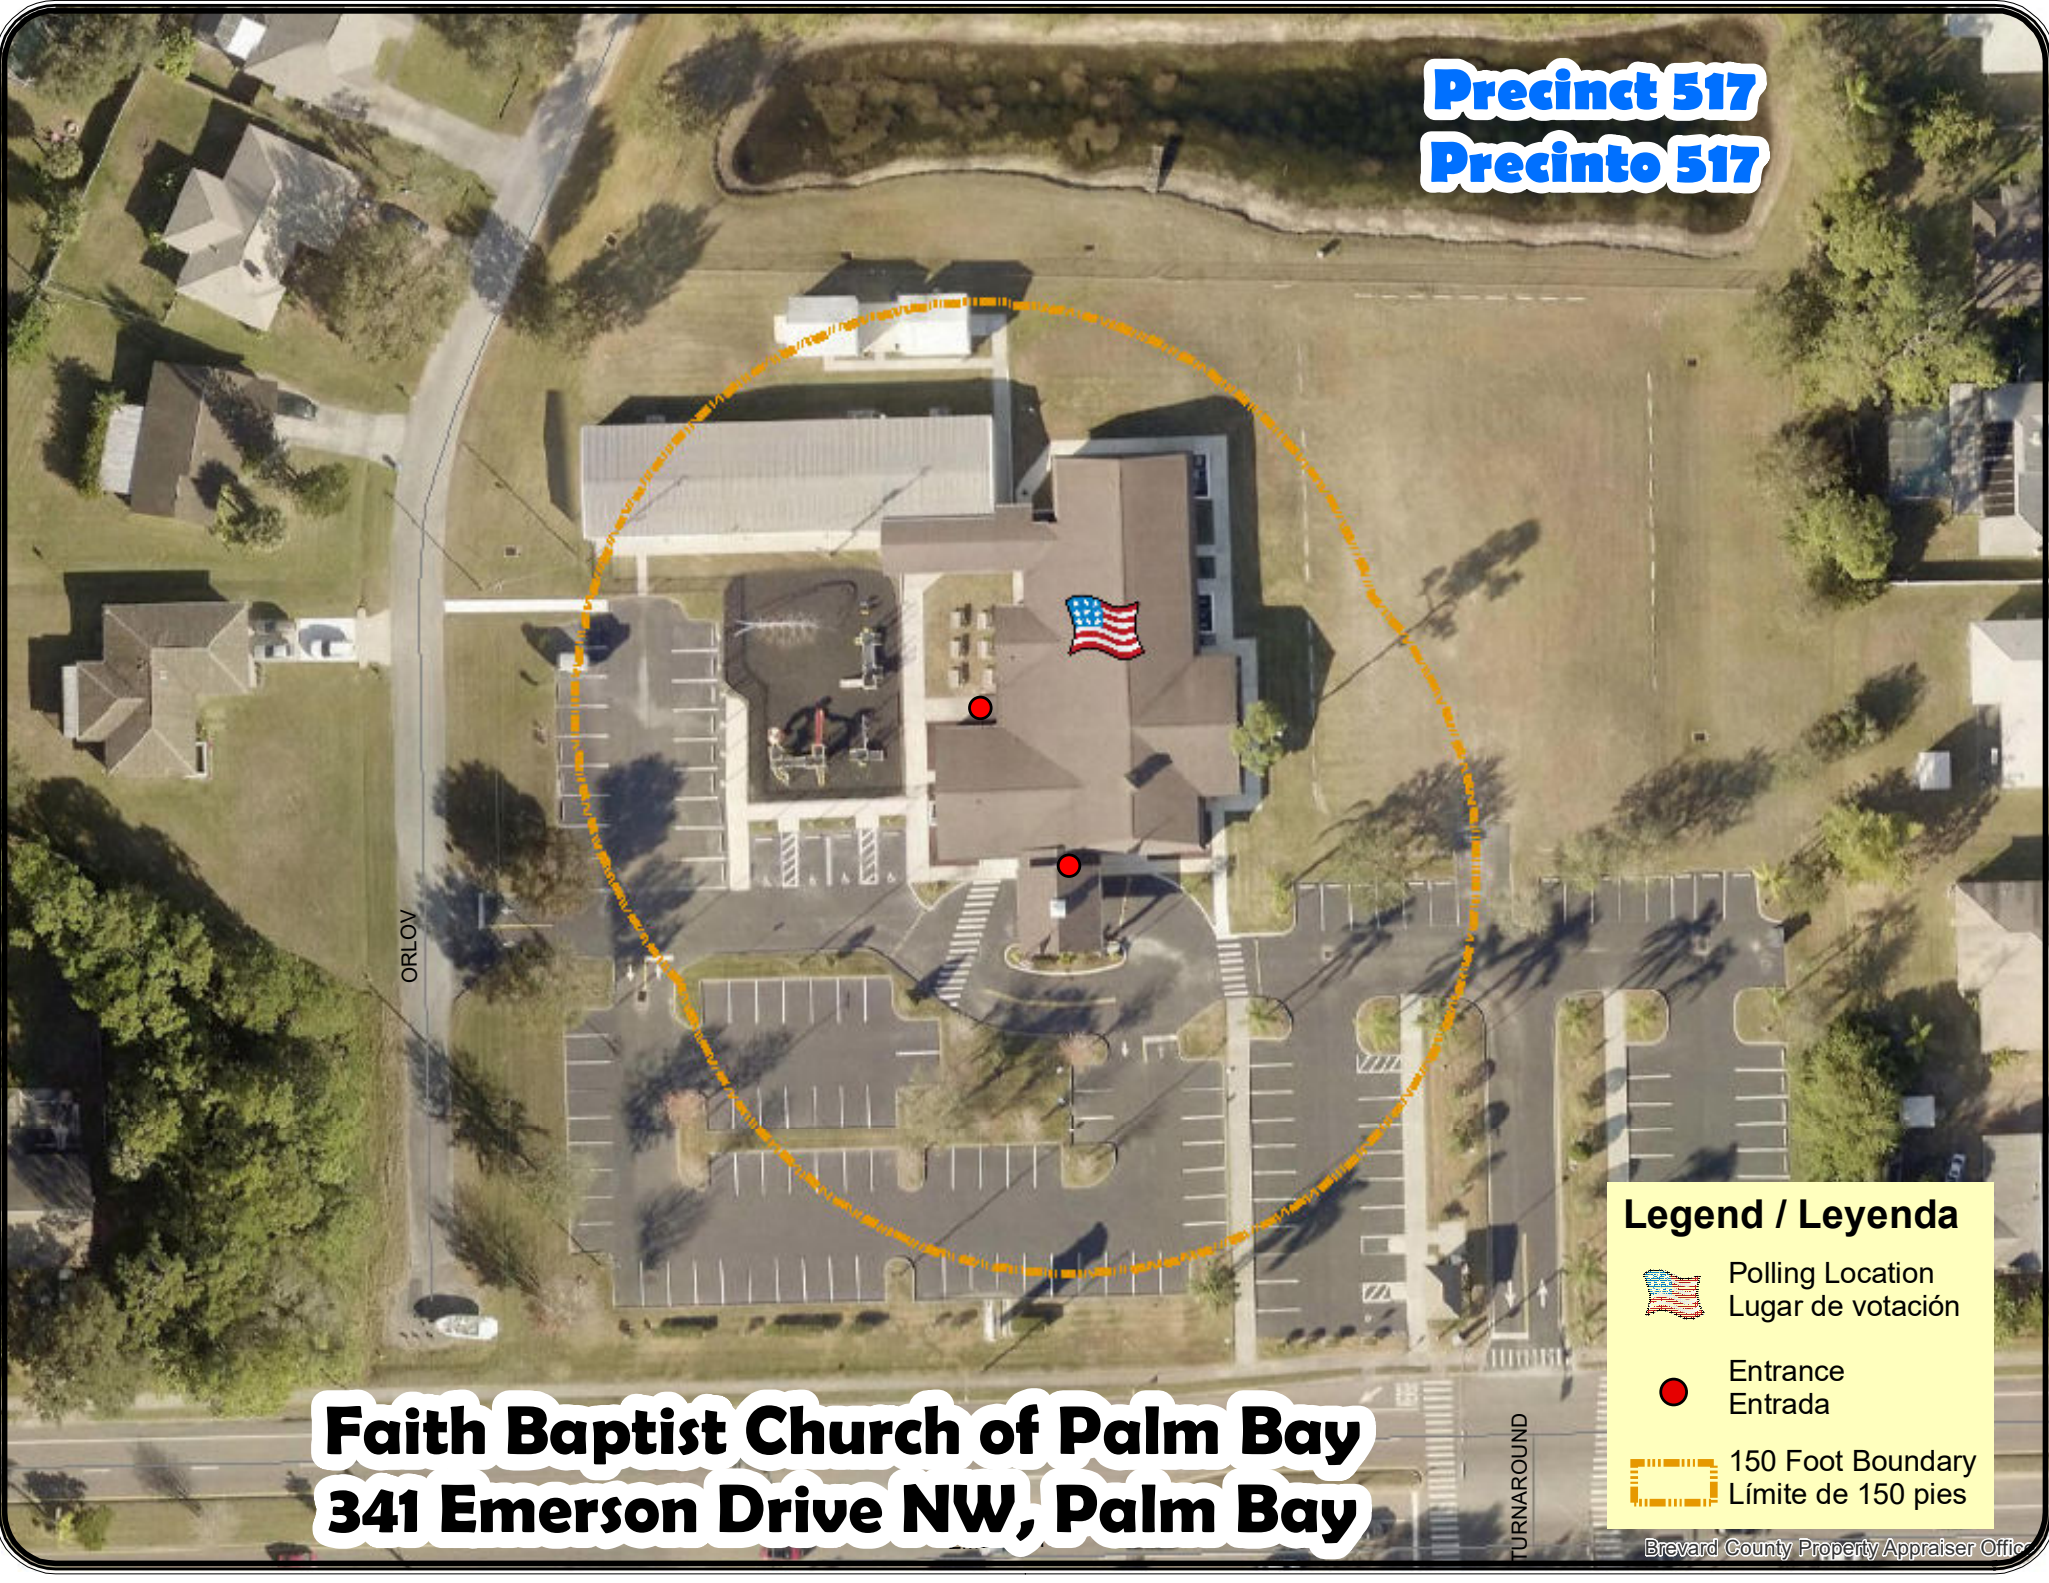

Precinct 517
Precinto 517

Faith Baptist Church of Palm Bay
341 Emerson Drive NW, Palm Bay

Legend / Leyenda

-  Polling Location
Lugar de votación
-  Entrance
Entrada
-  150 Foot Boundary
Límite de 150 pies