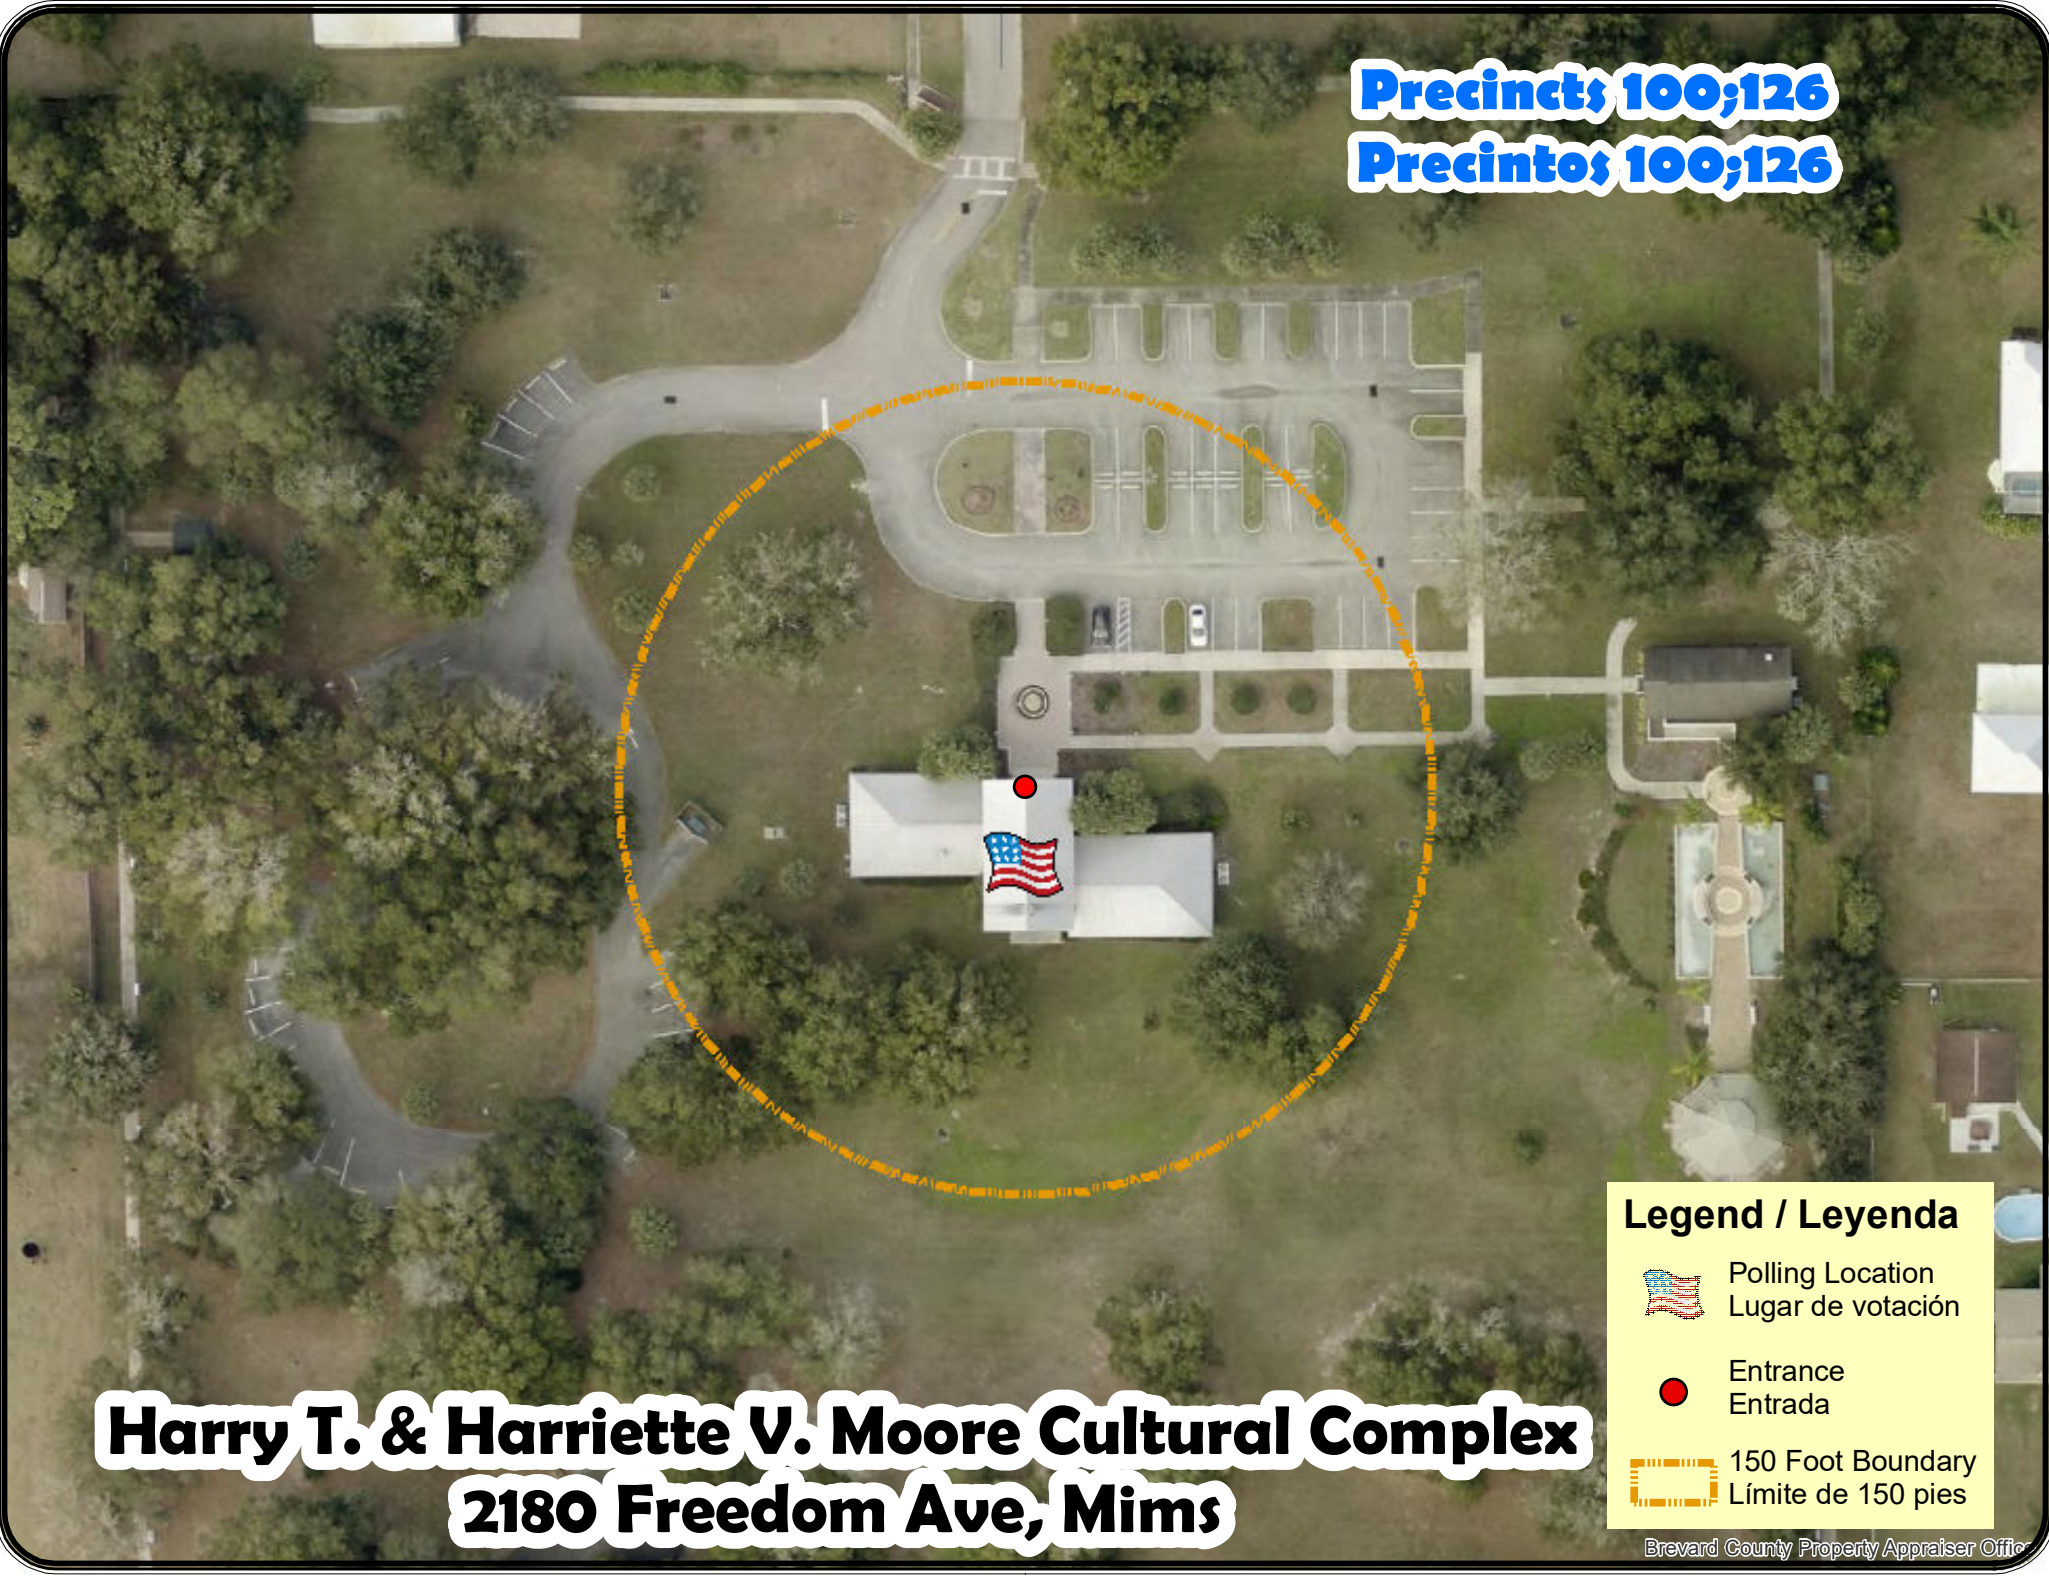

**Precincts 100;126**  
**Precintos 100;126**

**Harry T. & Harriette V. Moore Cultural Complex**  
**2180 Freedom Ave, Mims**

**Legend / Leyenda**

-  Polling Location  
Lugar de votación
-  Entrance  
Entrada
-  150 Foot Boundary  
Límite de 150 pies