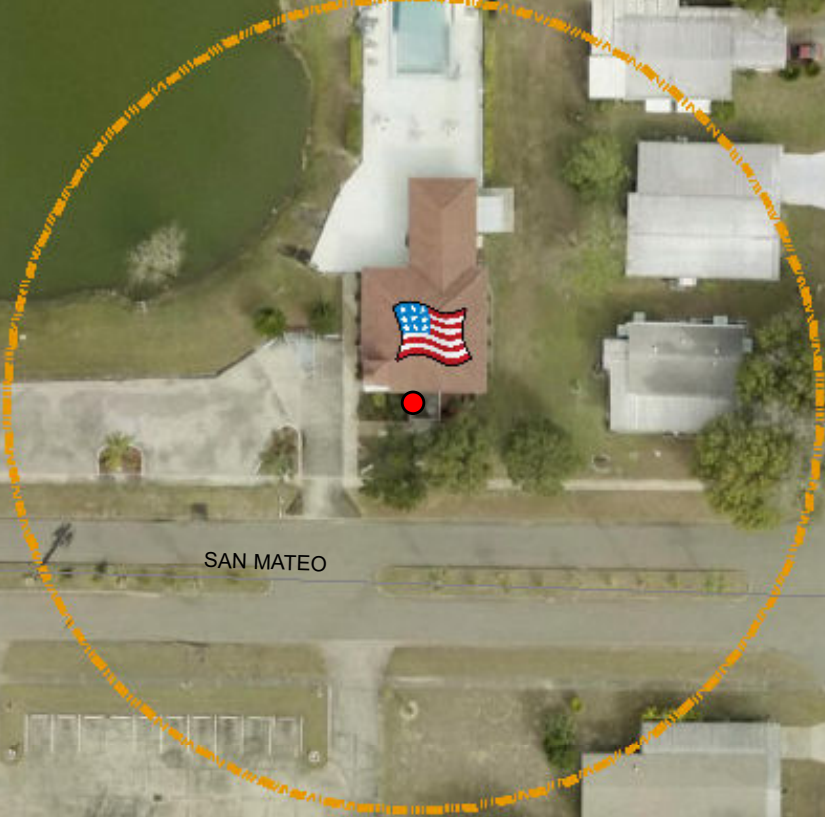

Precincts 114;116;137
Precintos 114;116;137

SISSON

SANTA ANNA

MEREDITH

SAN MATEO

San Mateo Mobile Village
5205 Sisson Rd, Titusville

Legend / Leyenda

-  Polling Location
Lugar de votación
-  Entrance
Entrada
-  150 Foot Boundary
Límite de 150 pies