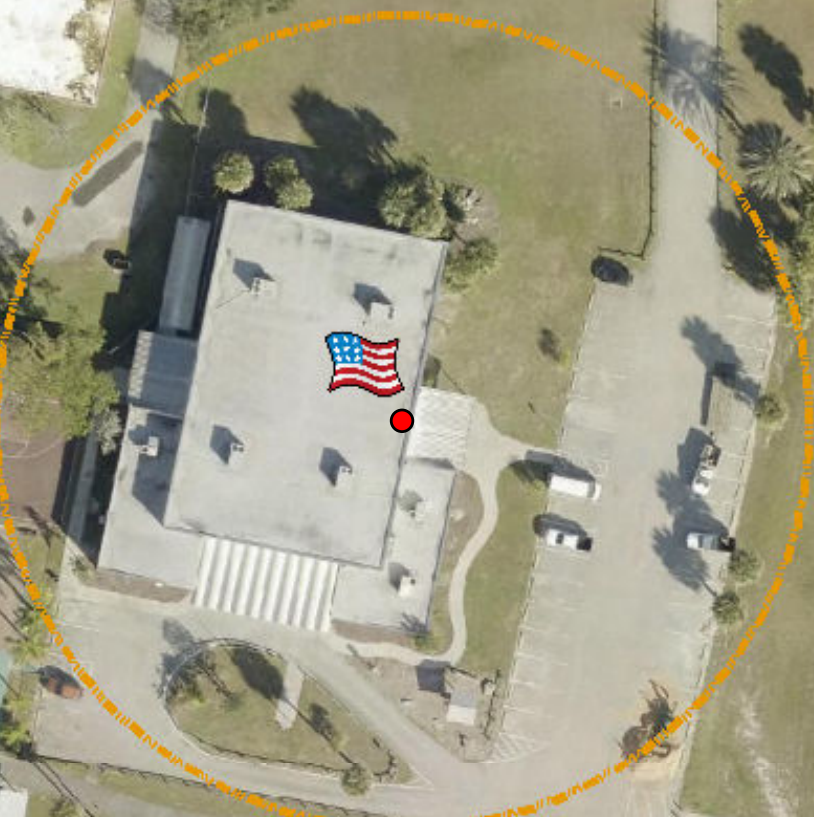

MICHIGAN

STANFORD

**Precincts 121;131;133;207**  
**Precintos 121;131;133;207**

**Travis Recreation Center**  
**2001 Michigan Ave, Cocoa**

**Legend / Leyenda**

Polling Location  
Lugar de votación

Entrance  
Entrada

150 Foot Boundary  
Límite de 150 pies