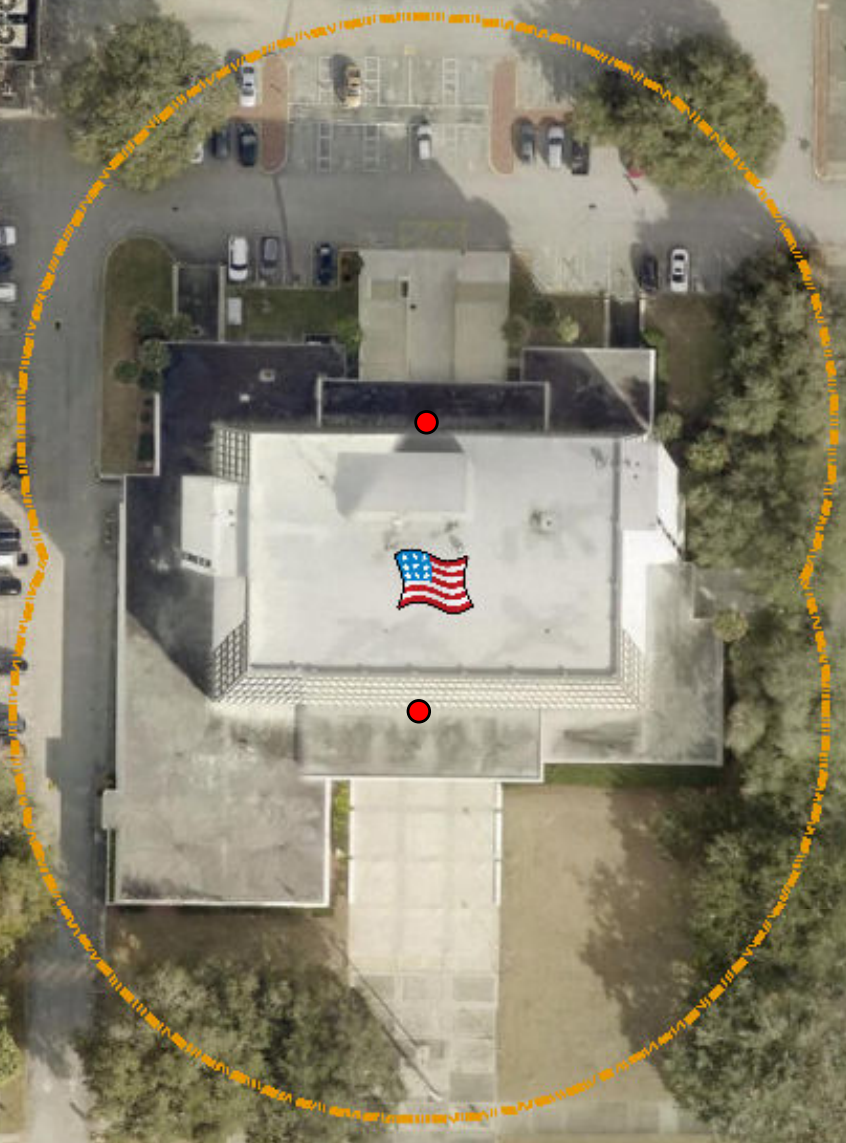

Precincts 138;139;140;141;999
Precinto 138;139;140;141;999

PALMETTO

PALMETTO

PALM

PALM

Government Complex North
400 South St, Titusville

Legend / Leyenda

Polling Location
Lugar de votación

Entrance
Entrada

150 Foot Boundary
Límite de 150 pies