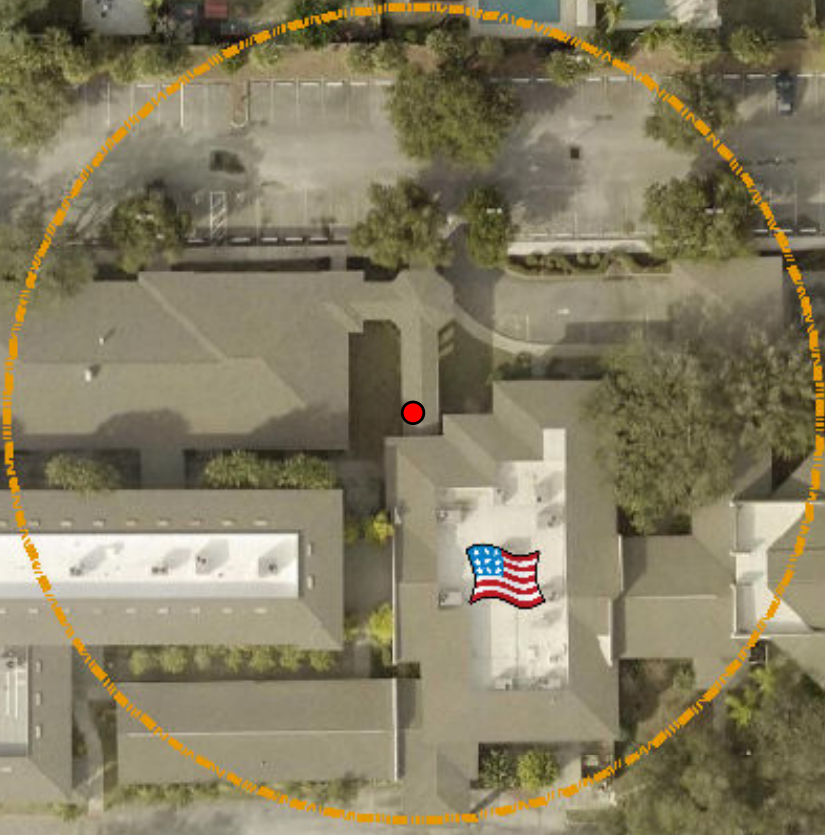

ARUBA

Precincts 223;404;444
Precintos 223;404;444

Trinity Wellsprings Church
638 South Patrick Dr, Satellite Beach

Legend / Leyenda

-  Polling Location
Lugar de votación
-  Entrance
Entrada
-  150 Foot Boundary
Límite de 150 pies