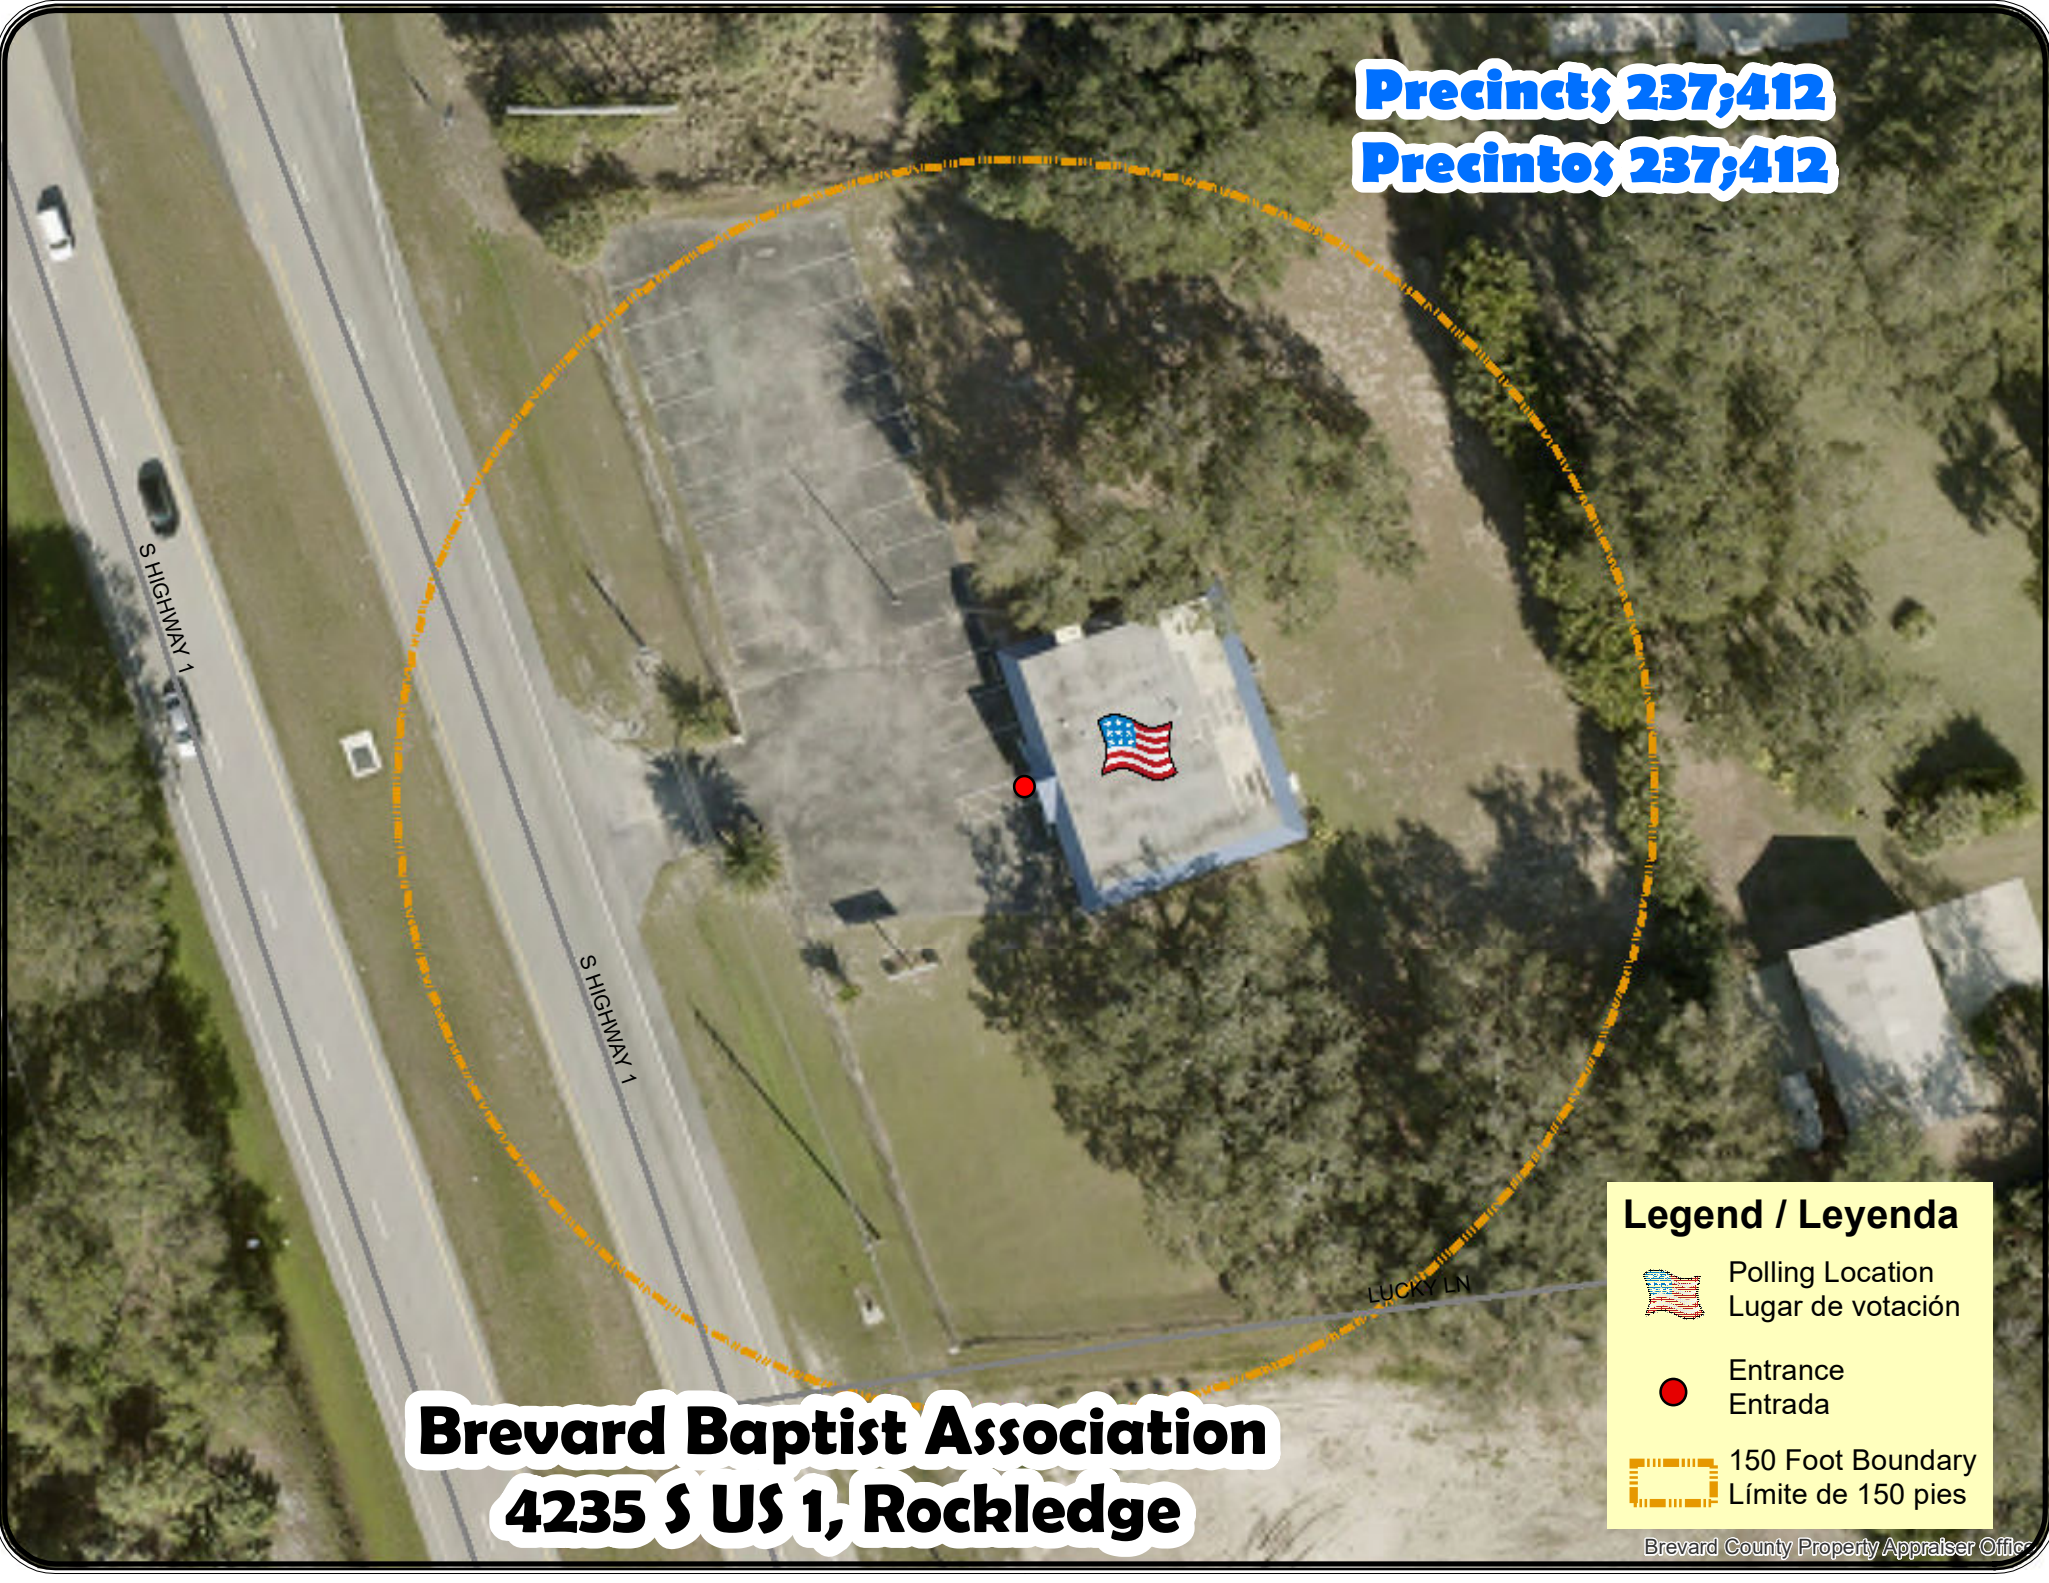

Precincts: 237,412
Precintos: 237,412

Brevard Baptist Association
4235 S US 1, Rockledge

Legend / Leyenda

-  Polling Location
Lugar de votación
-  Entrance
Entrada
-  150 Foot Boundary
Límite de 150 pies