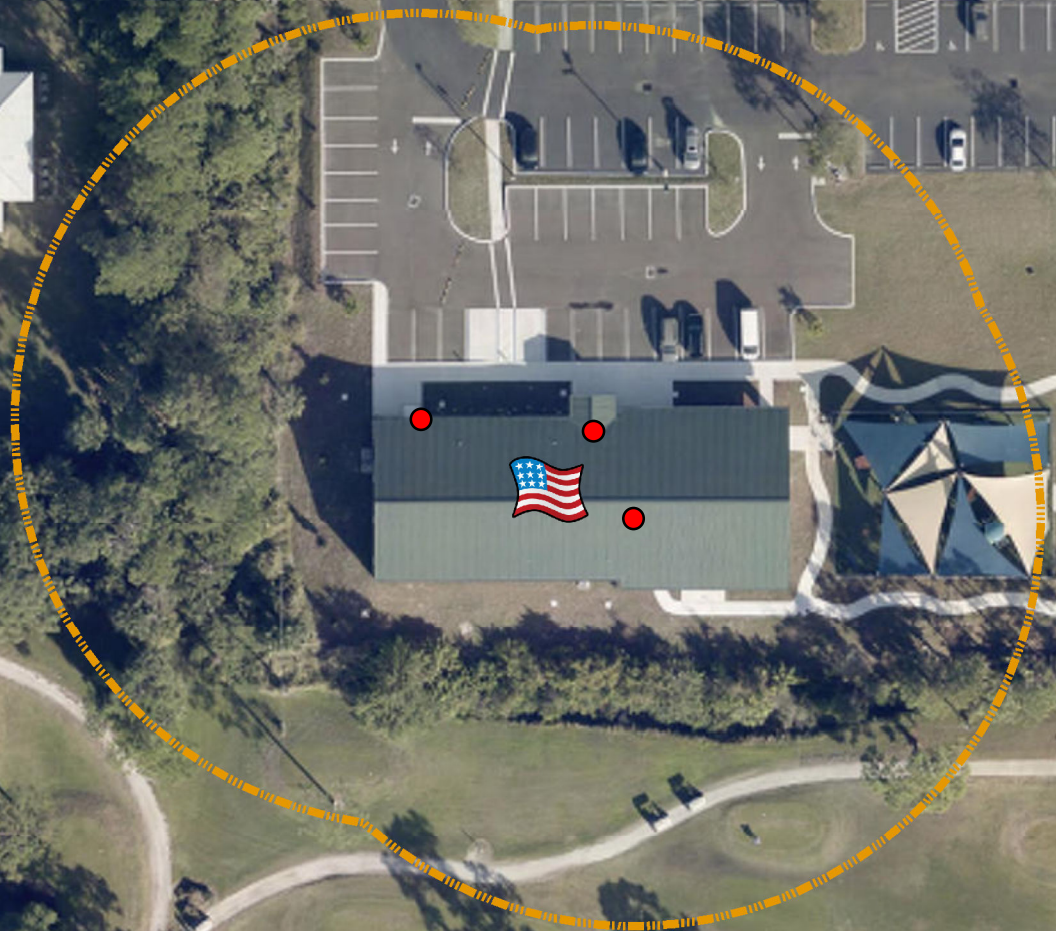

Precincts 242;425;442
Precintos 242;425;442

LEXMARK LN

Cross Bridge Church
651 Barnes Blvd, Rockledge

Legend / Leyenda

-  Polling Location
Lugar de votación
-  Entrance
Entrada
-  150 Foot Boundary
Límite de 150 pies