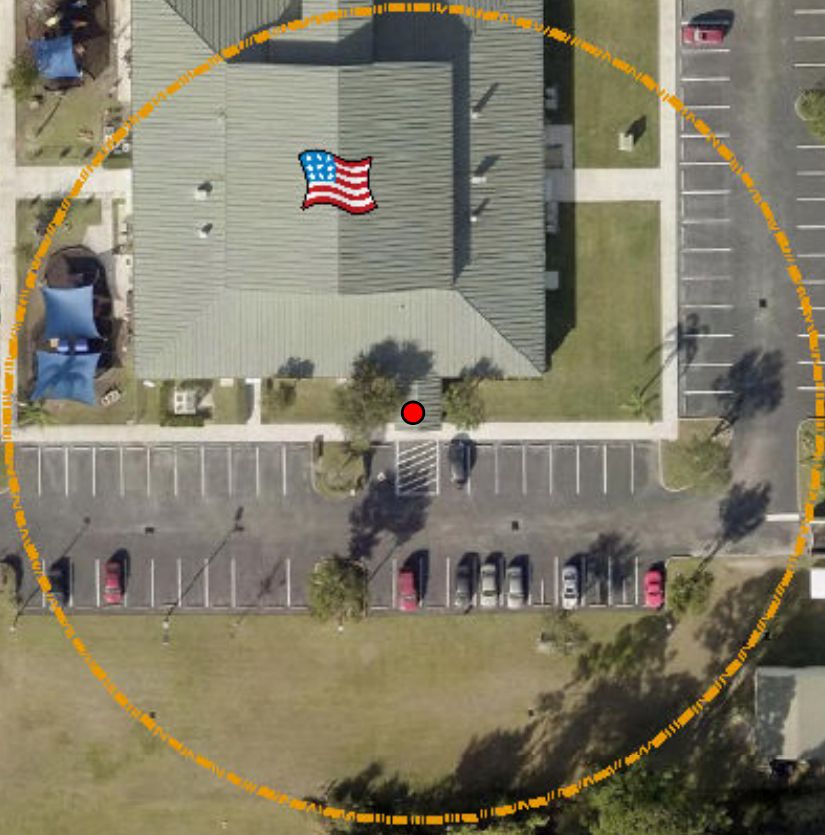

LEXMARK

Precincts 242;425;442
Precintos 242;425;442

Cross Bridge Church
651 Barnes Blvd, Rockledge

Legend / Leyenda

-  Polling Location
Lugar de votación
-  Entrance
Entrada
-  150 Foot Boundary
Límite de 150 pies