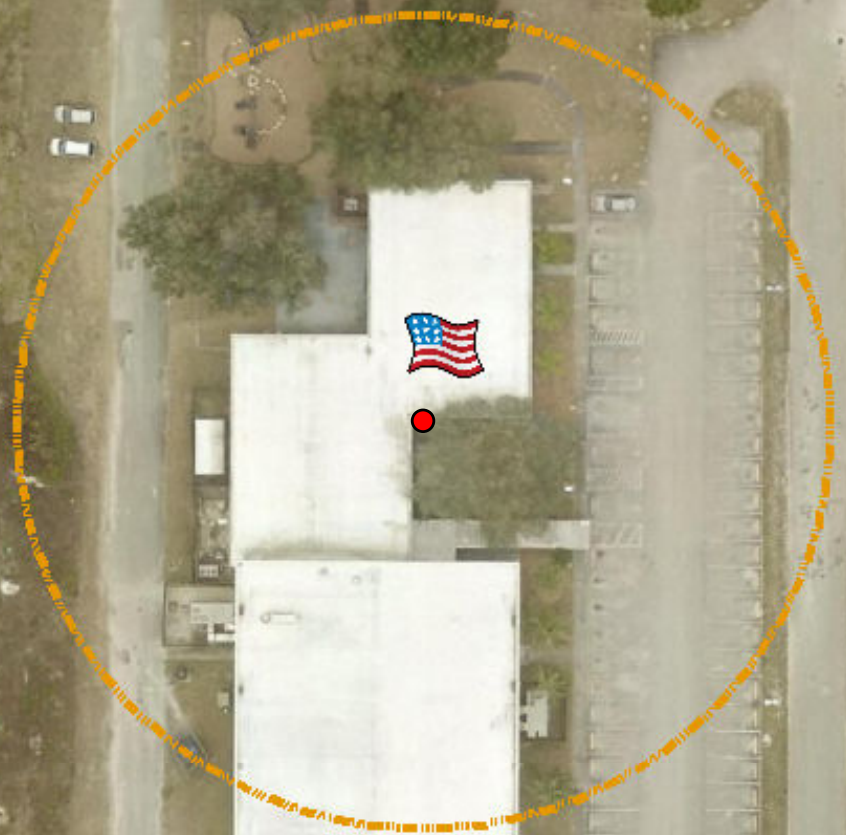

Precincts 303;314;319
Precintos 303;314;319

PORT MALABAR

TURNAROUND

TUR

CAYUGA

Palm Bay (Tony Rosa) Community Center
1502 Port Malabar Blvd NE, Palm Bay

Legend / Leyenda

-  Polling Location
Lugar de votación
-  Entrance
Entrada
-  150 Foot Boundary
Límite de 150 pies