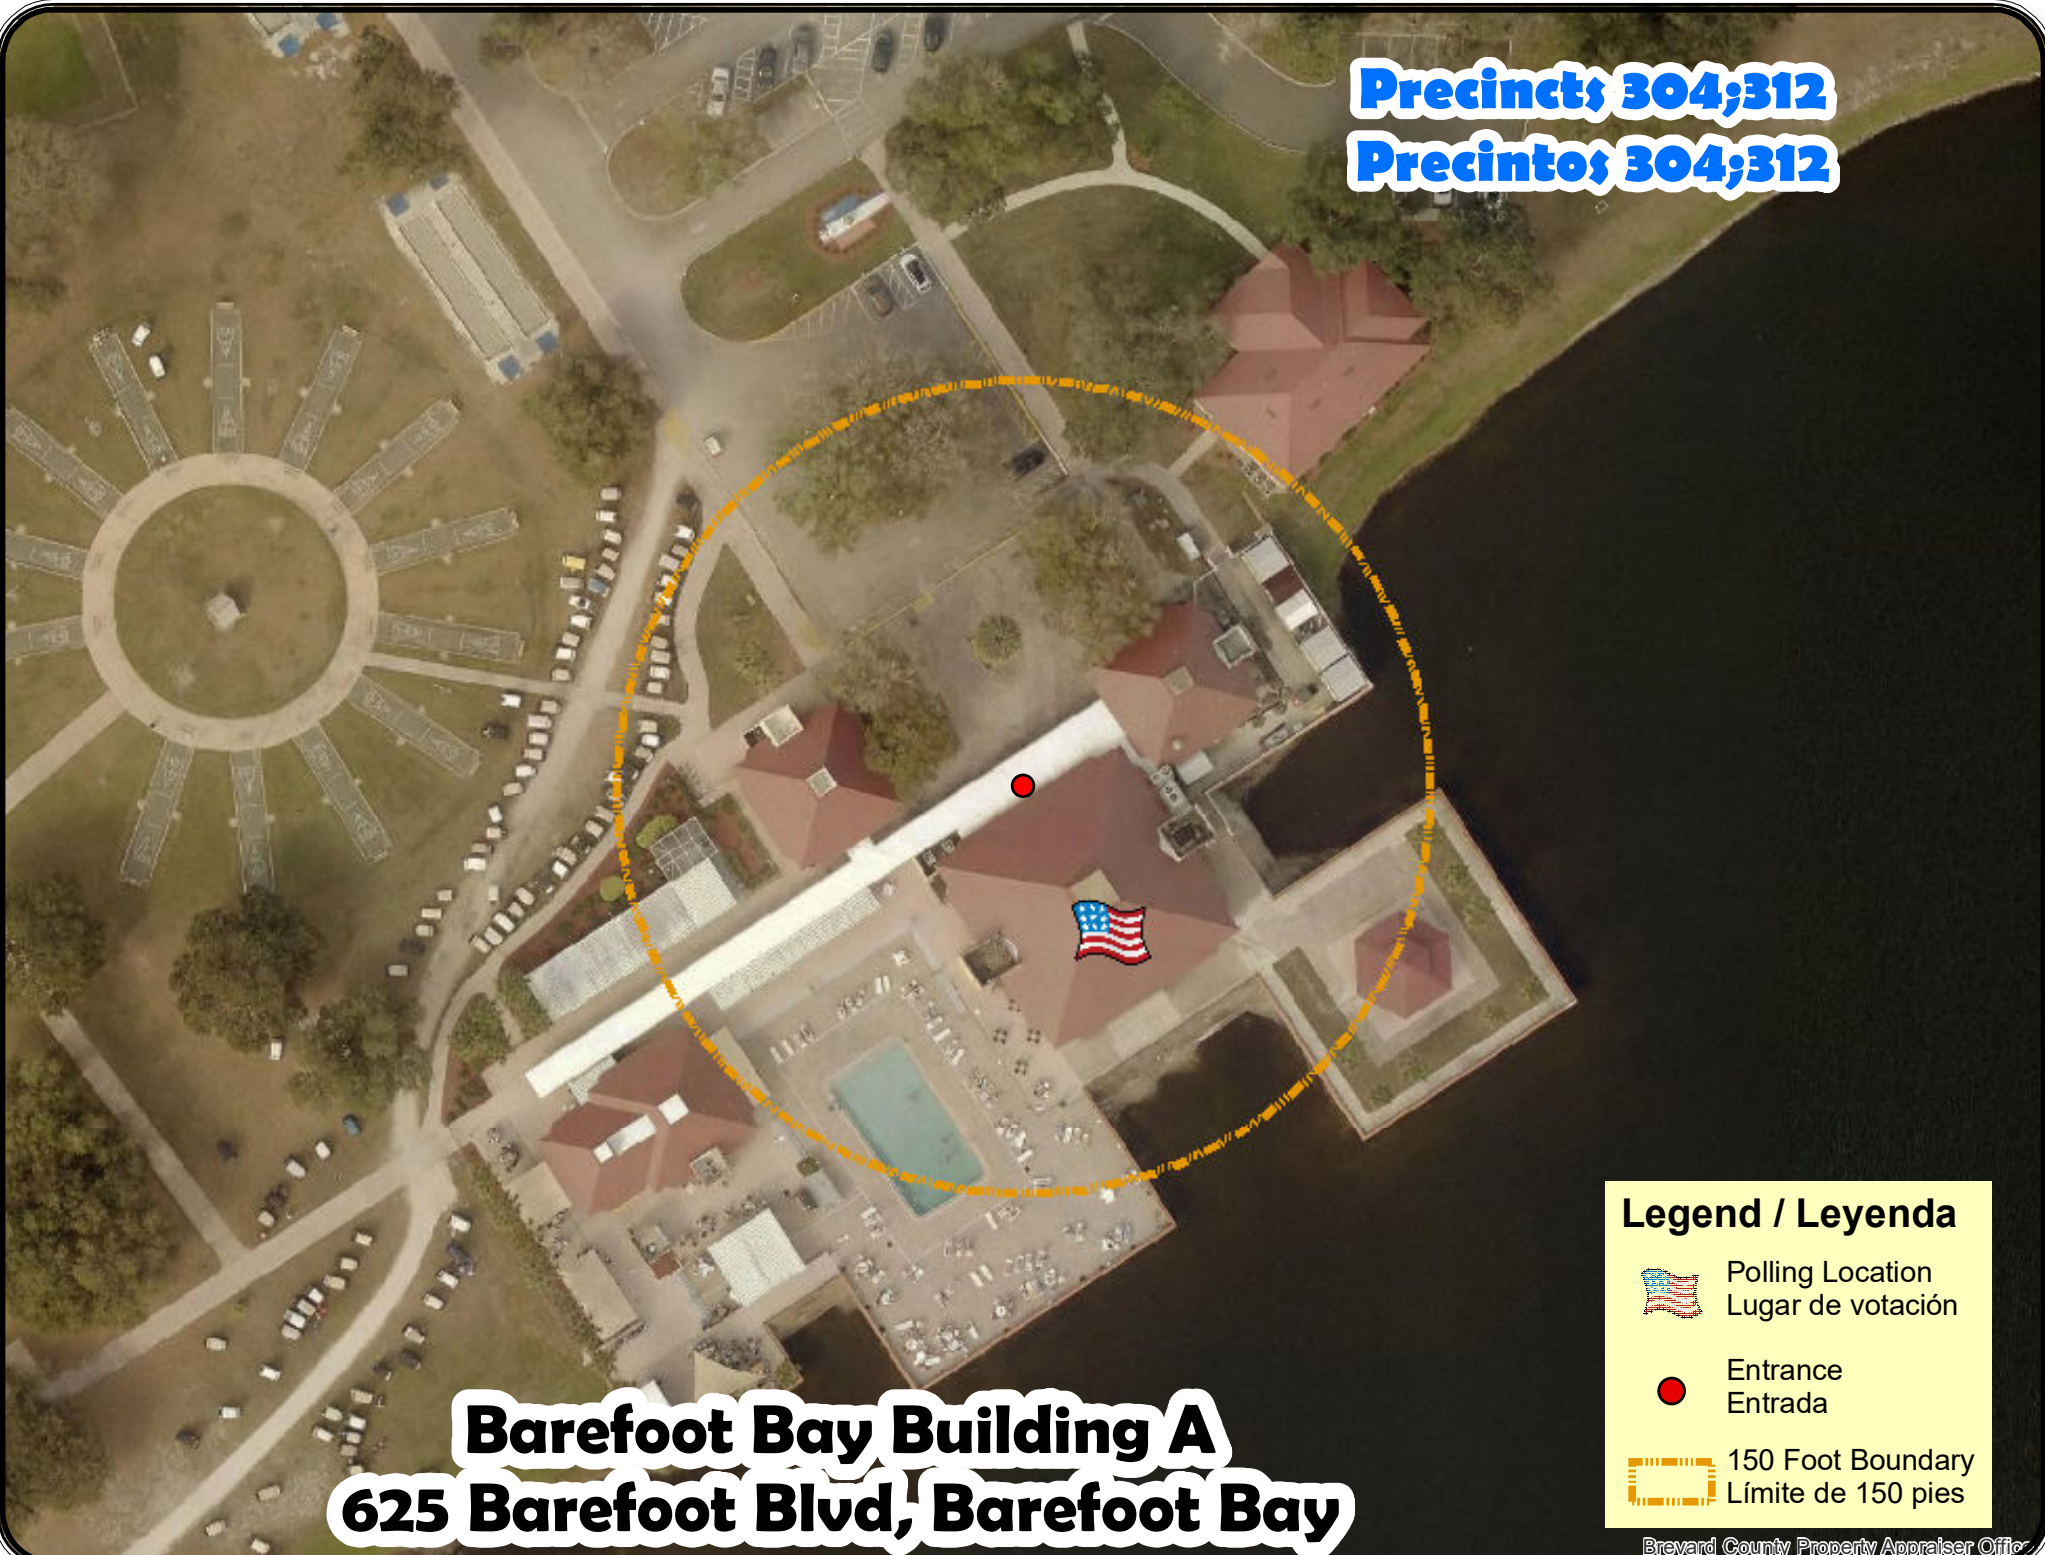

Precincts 304,312
Precintos 304,312

Barefoot Bay Building A
625 Barefoot Blvd, Barefoot Bay

Legend / Leyenda

-  Polling Location
Lugar de votación
-  Entrance
Entrada
-  150 Foot Boundary
Límite de 150 pies