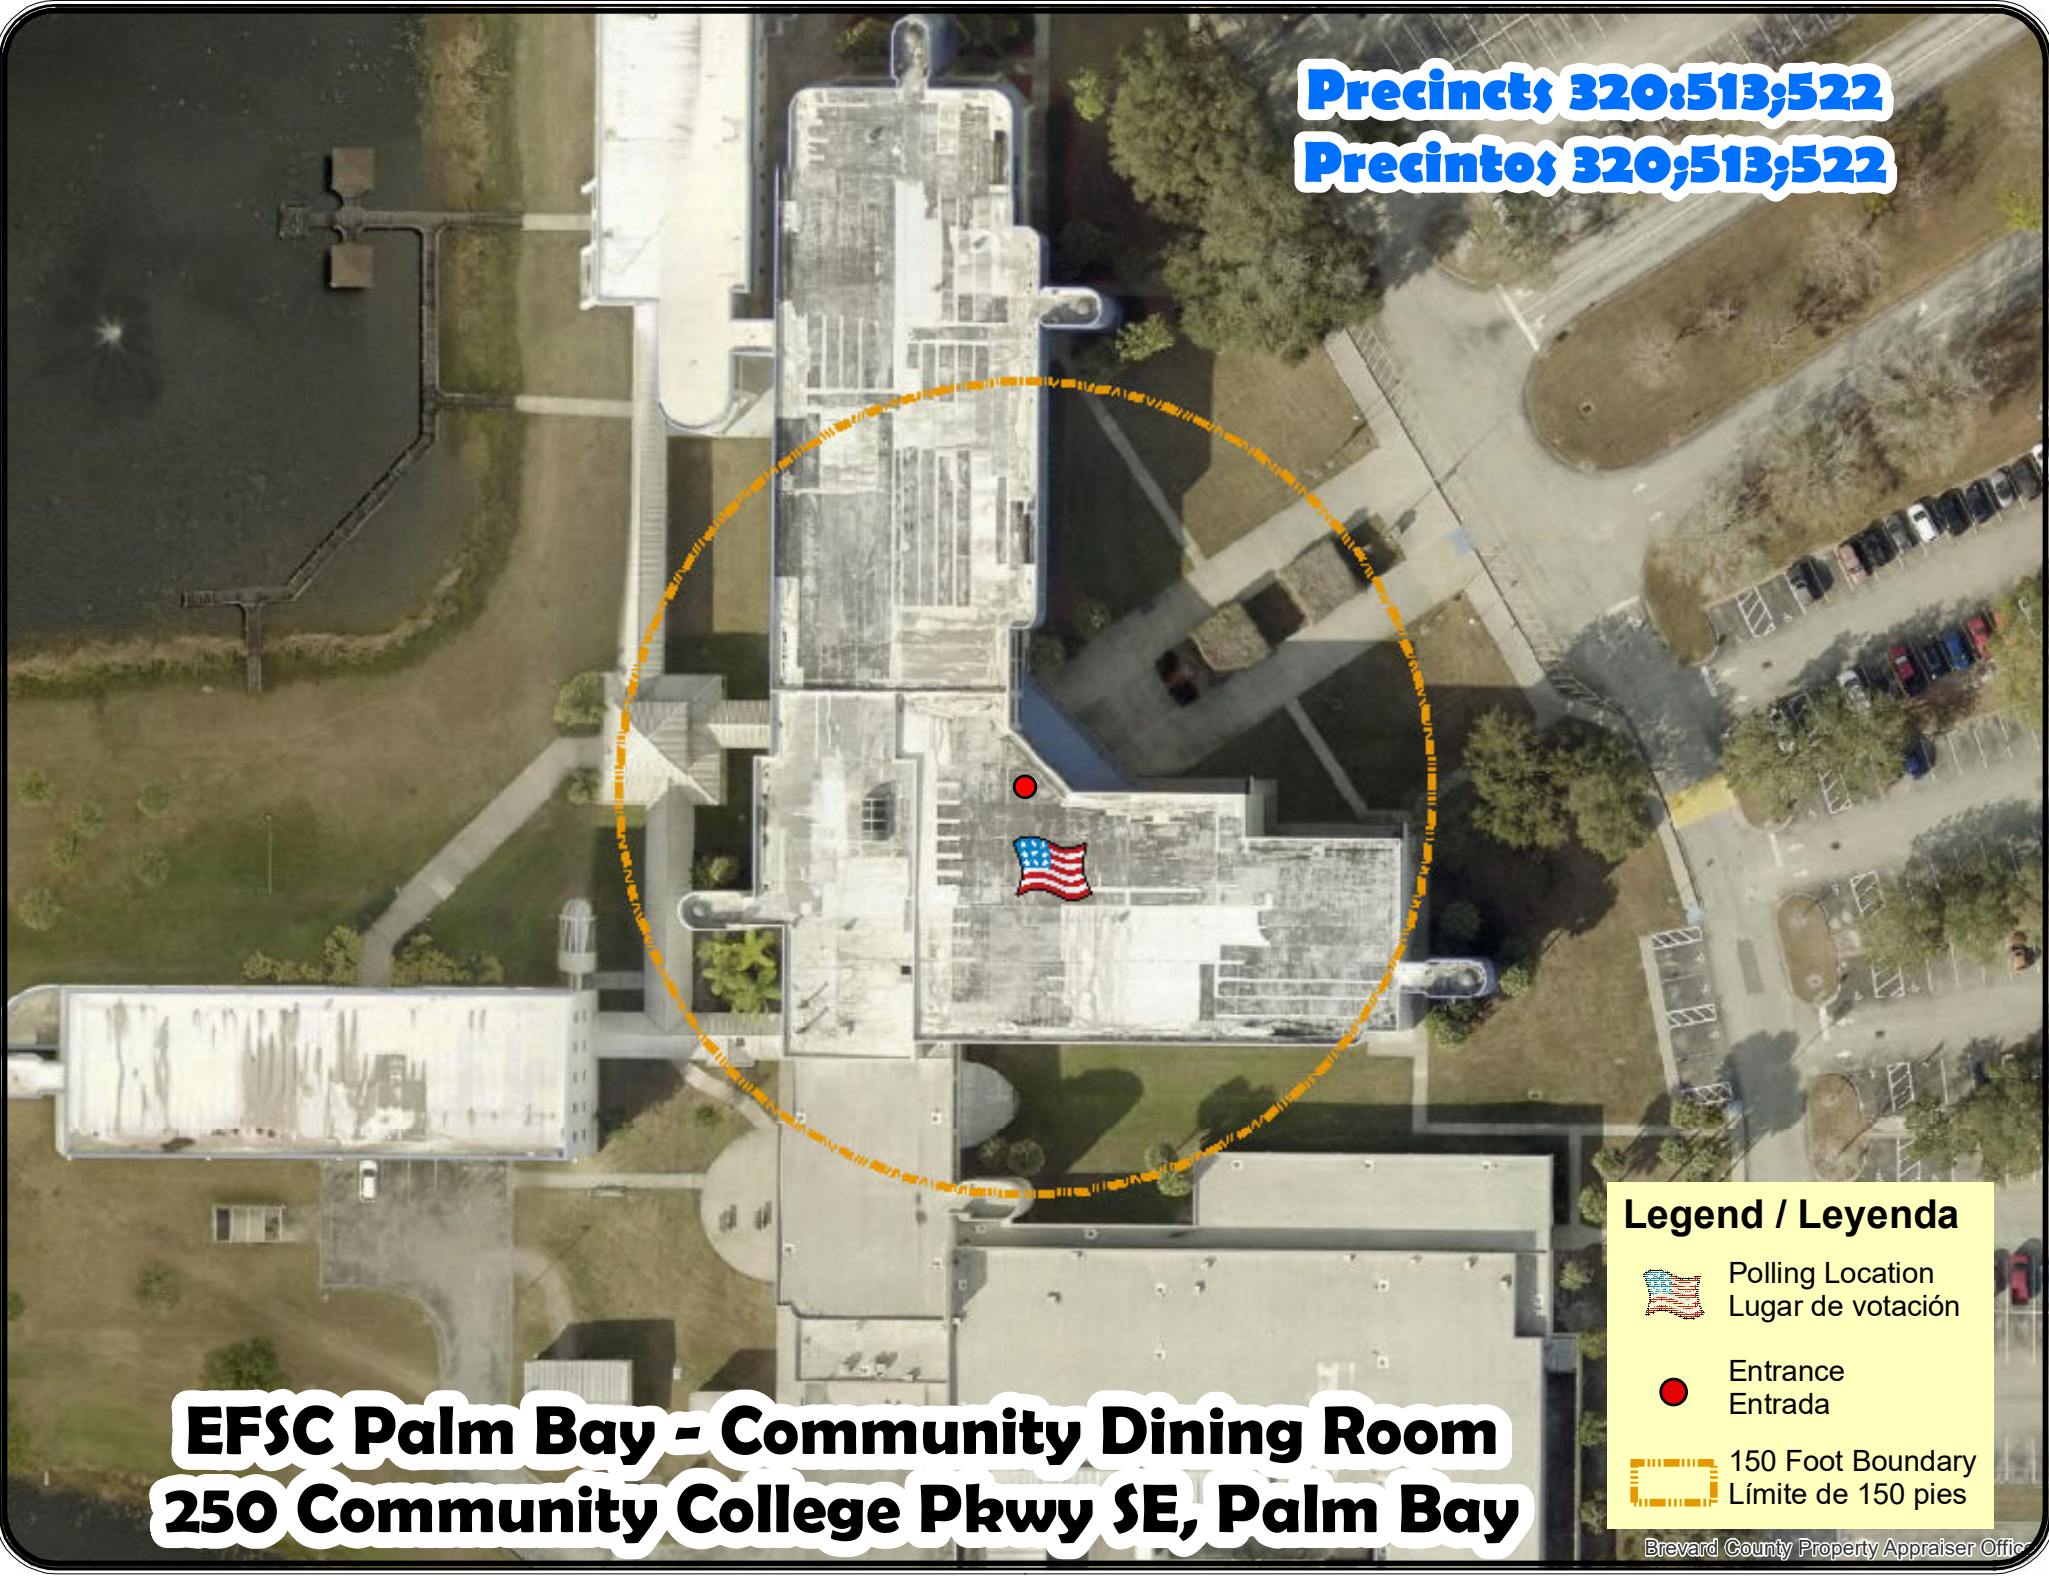

Precincts 320:513;522
Precintos 320:513;522

EFSC Palm Bay - Community Dining Room
250 Community College Pkwy SE, Palm Bay

Legend / Leyenda

-  Polling Location
Lugar de votación
-  Entrance
Entrada
-  150 Foot Boundary
Límite de 150 pies