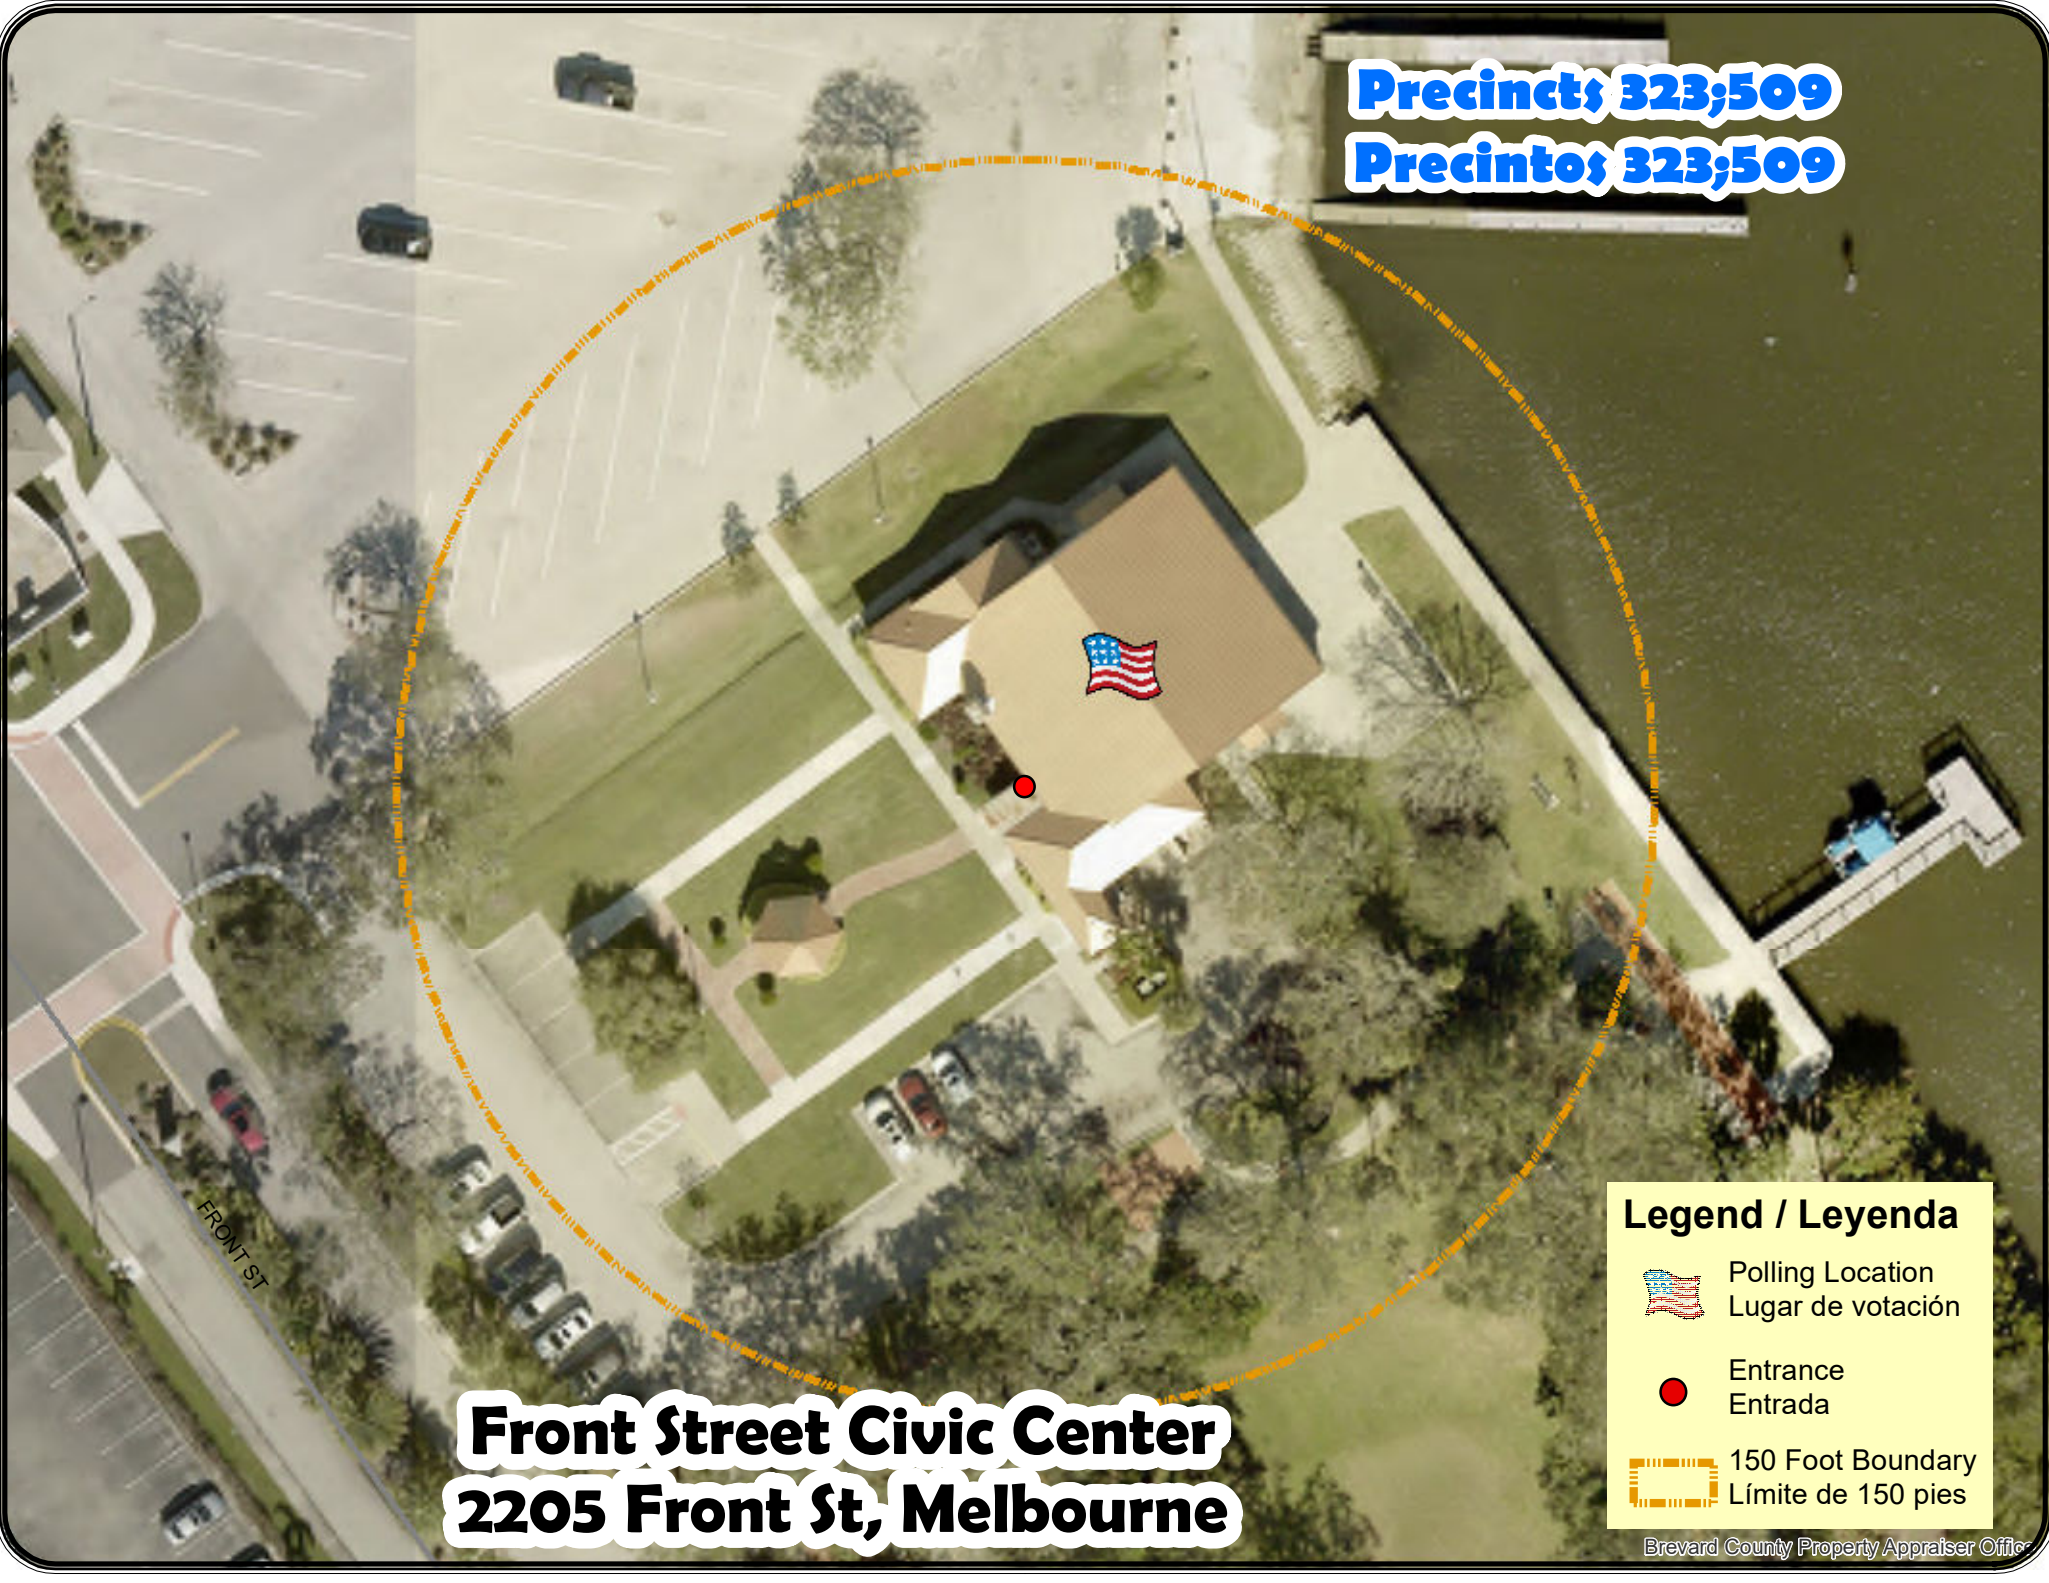

**Precincts 323,509**  
**Precintos 323,509**

**Front Street Civic Center**  
**2205 Front St, Melbourne**

**Legend / Leyenda**

-  Polling Location  
Lugar de votación
-  Entrance  
Entrada
-  150 Foot Boundary  
Límite de 150 pies