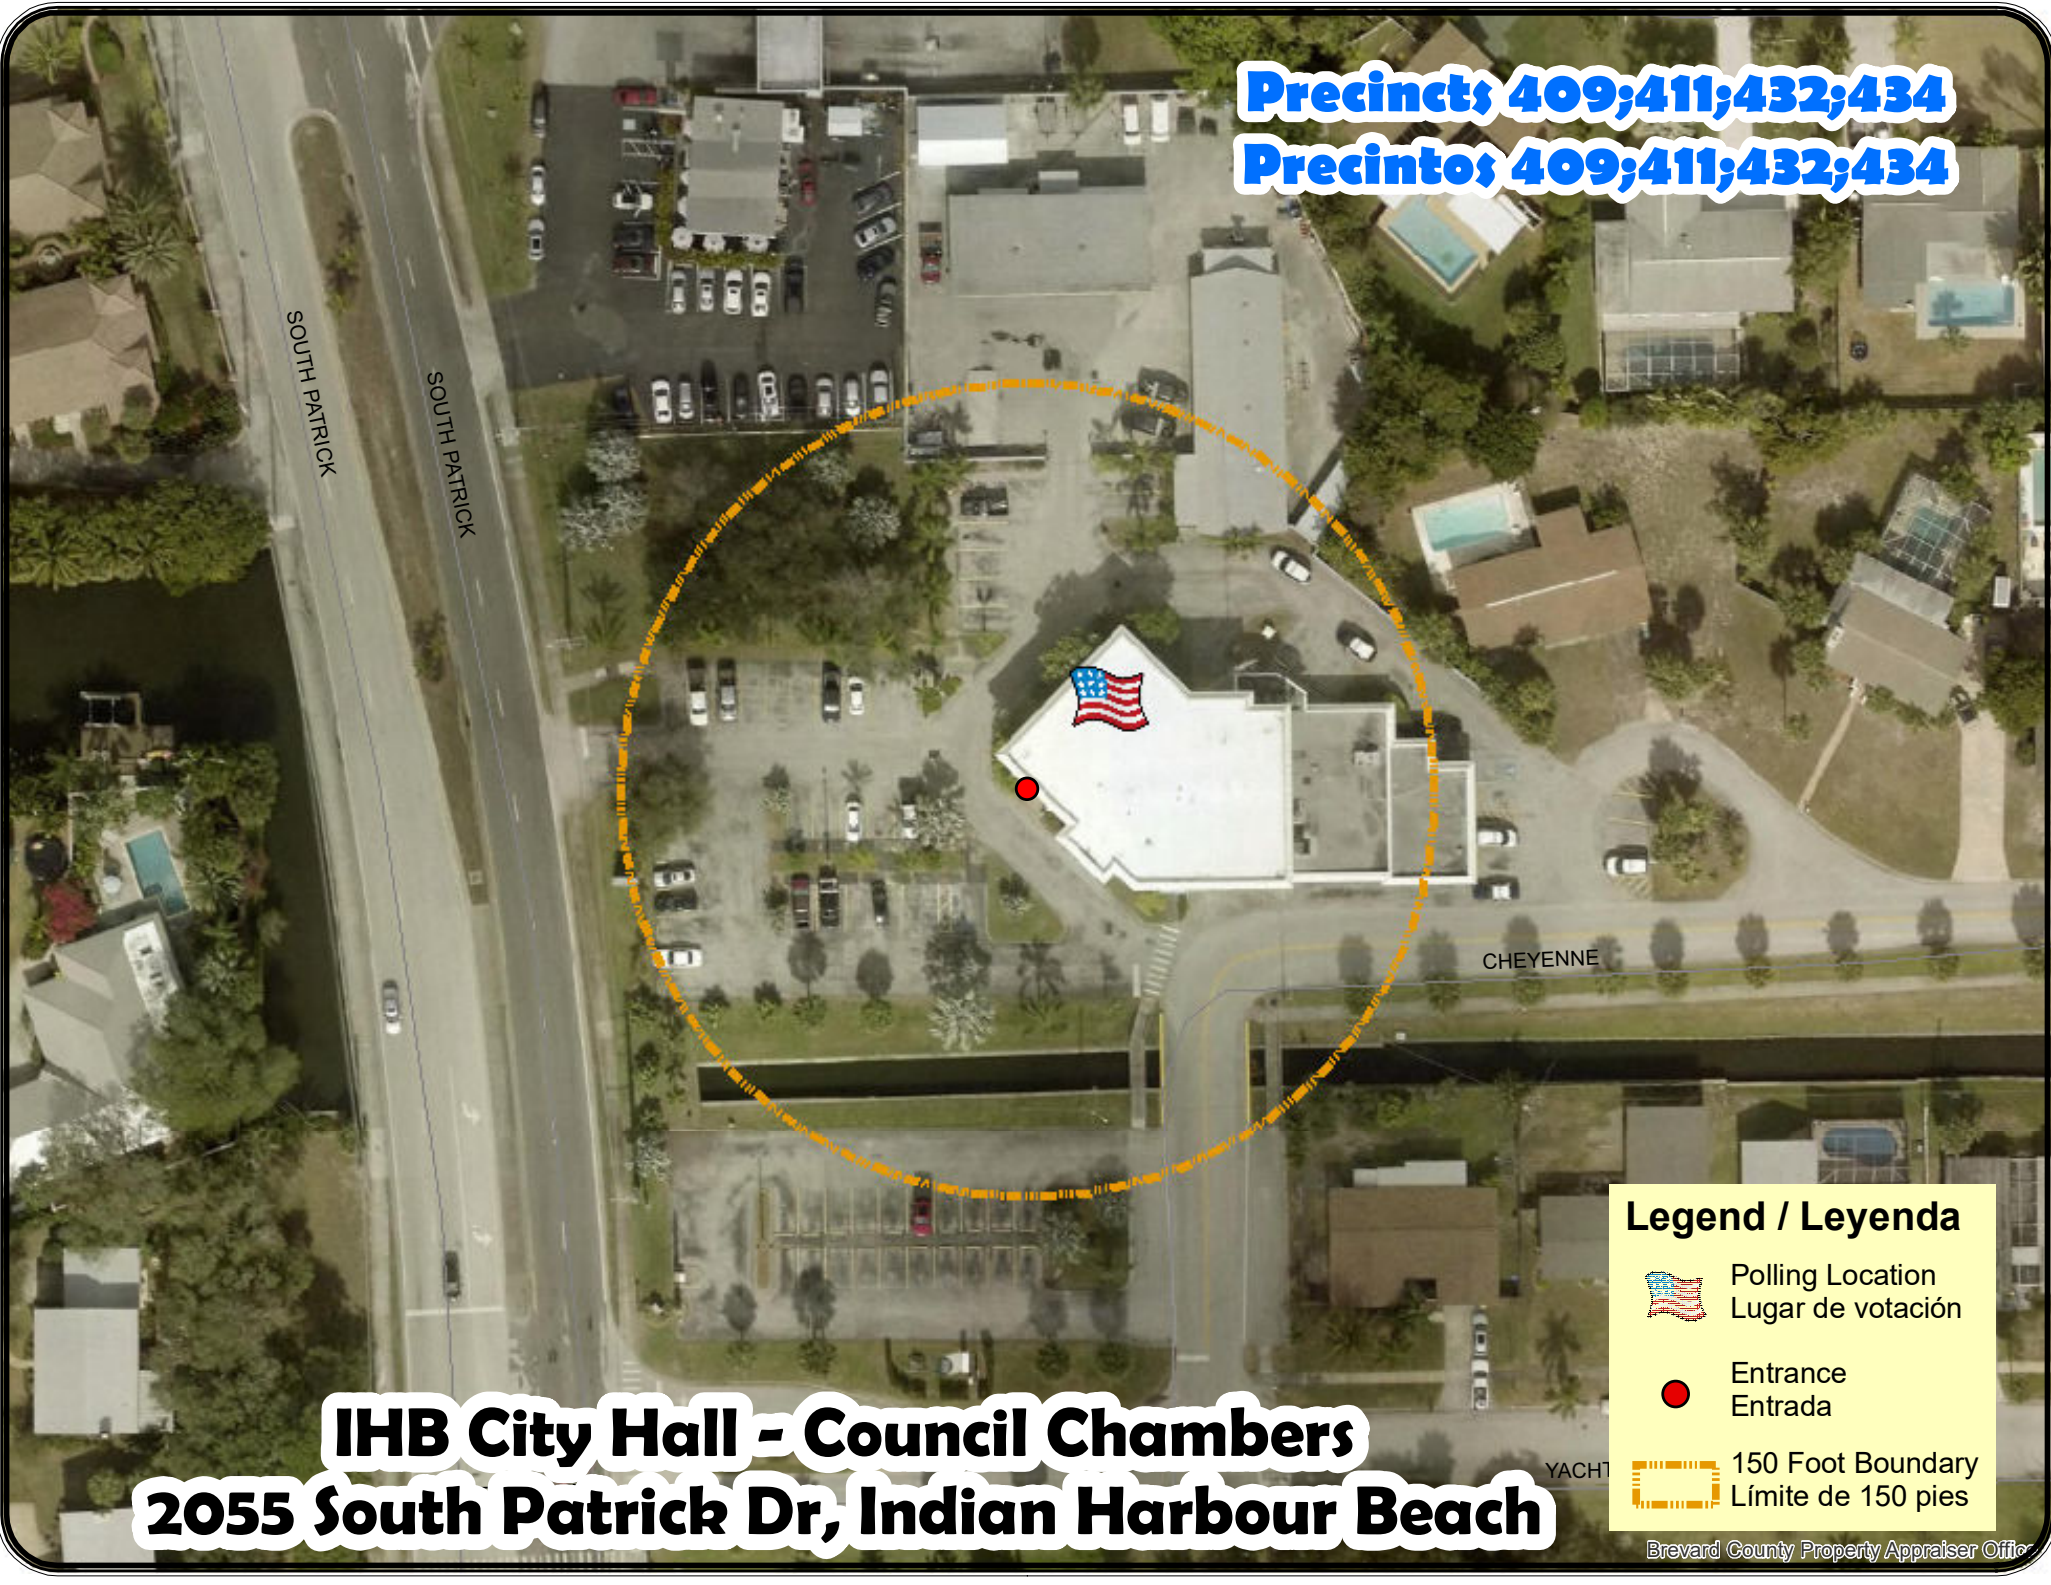

Precincts: 409;411;432;434
Precintos: 409;411;432;434

IHB City Hall - Council Chambers
2055 South Patrick Dr, Indian Harbour Beach

Legend / Leyenda

-  Polling Location
Lugar de votación
-  Entrance
Entrada
-  150 Foot Boundary
Límite de 150 pies