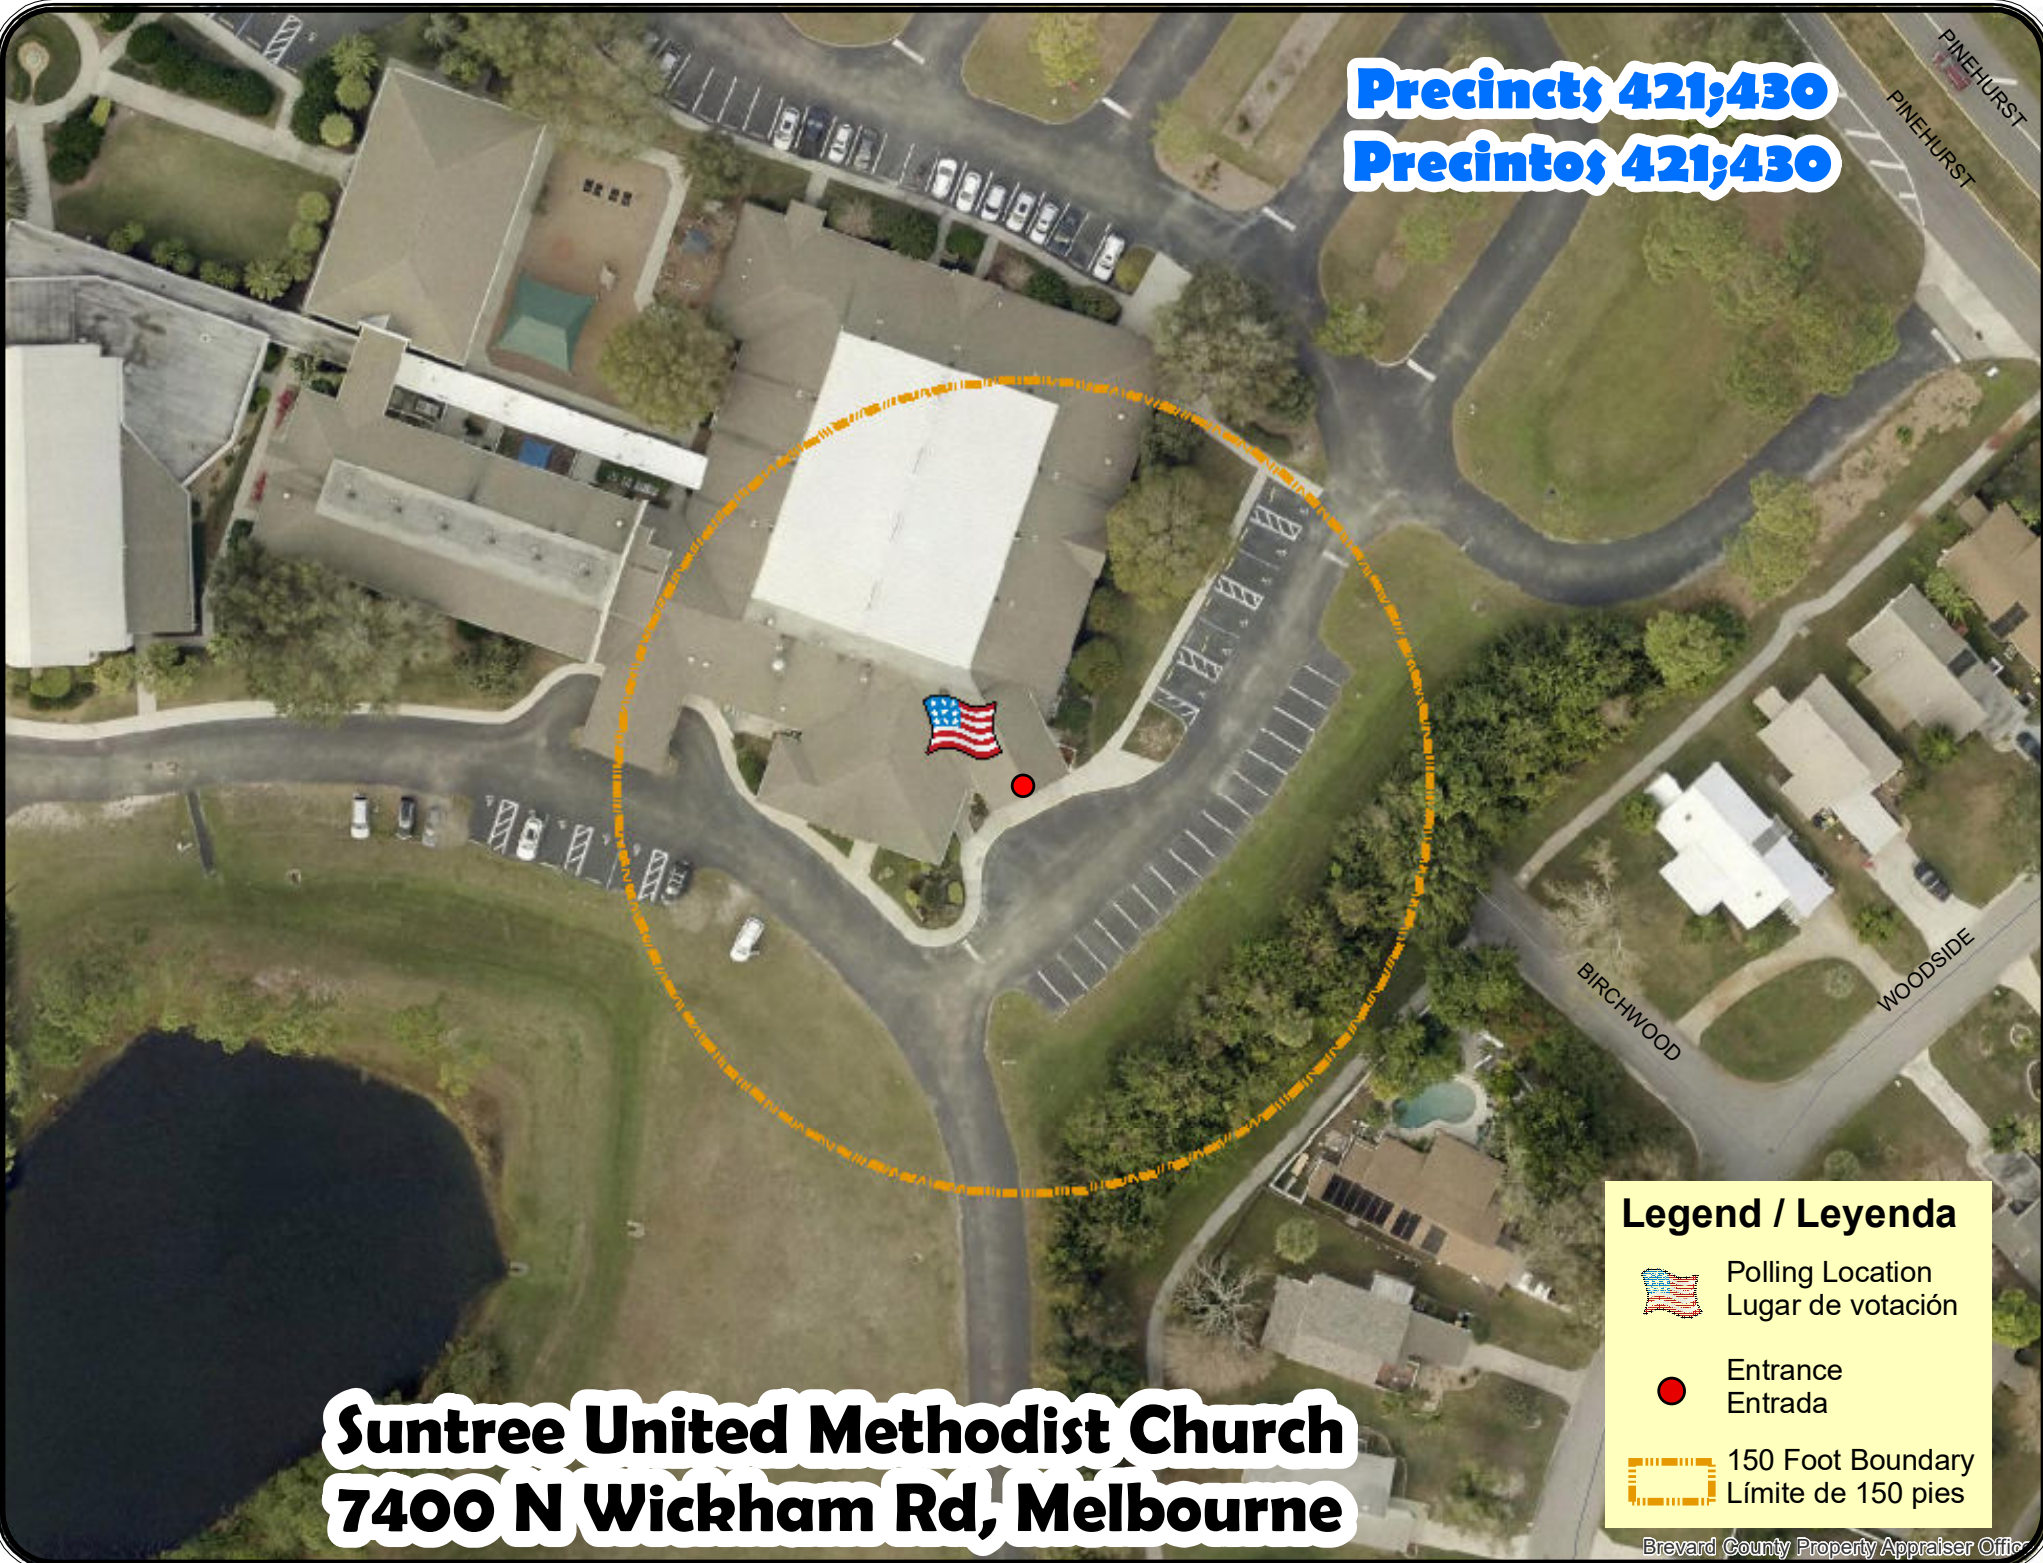

**Precincts 421;430**  
**Precintos 421;430**

**Suntree United Methodist Church**  
**7400 N Wickham Rd, Melbourne**

**Legend / Leyenda**

-  Polling Location  
Lugar de votación
-  Entrance  
Entrada
-  150 Foot Boundary  
Límite de 150 pies