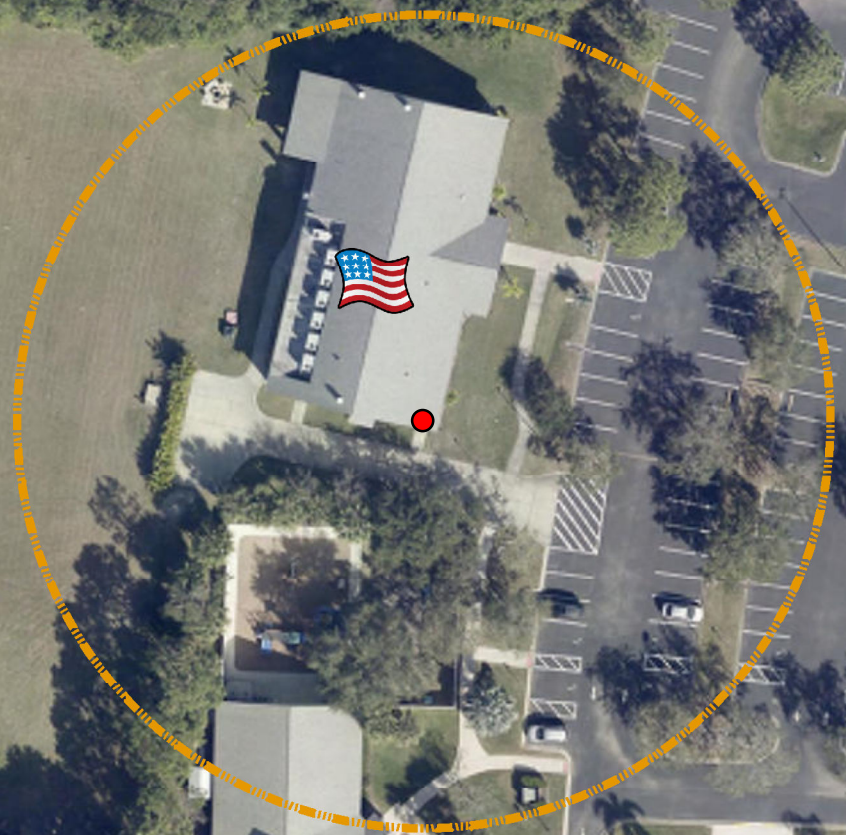

**Precincts 428;436**  
**Precintos 428;436**

**Faith Viera Lutheran Church**  
**5550 Faith Dr, Rockledge**

**Legend / Leyenda**

Polling Location  
Lugar de votación

● Entrance  
Entrada

○ 150 Foot Boundary  
Límite de 150 pies