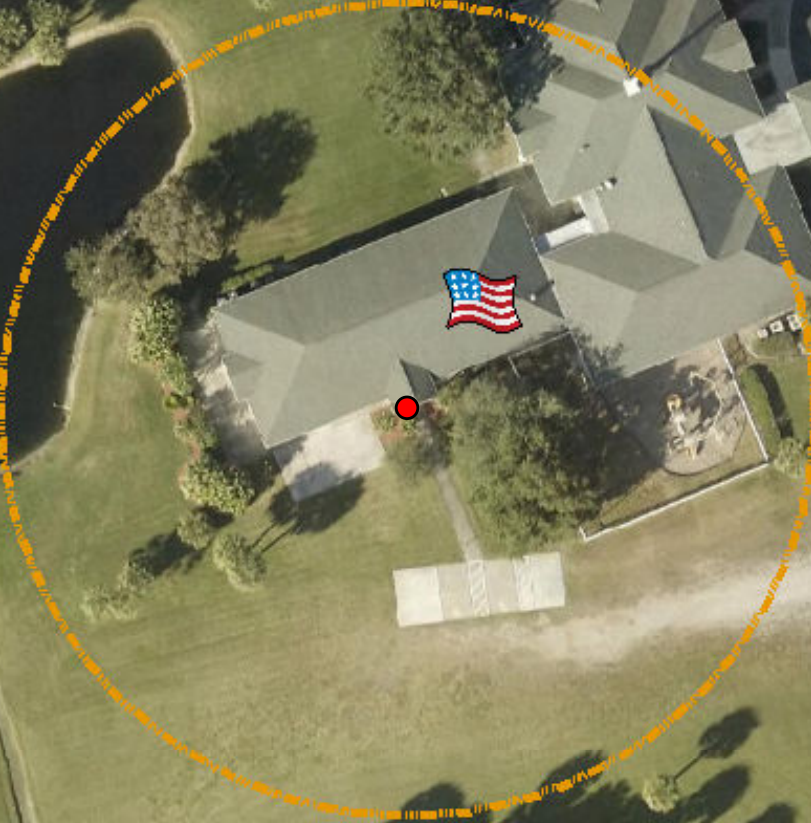

Precincts 431;443

Precintos 431;443

CRANE CREEK

MURRELL

MURRELL

Prince of Peace Anglican Church
6895 Murrell Rd, Melbourne

Legend / Leyenda

Polling Location
Lugar de votación

Entrance
Entrada

150 Foot Boundary
Límite de 150 pies