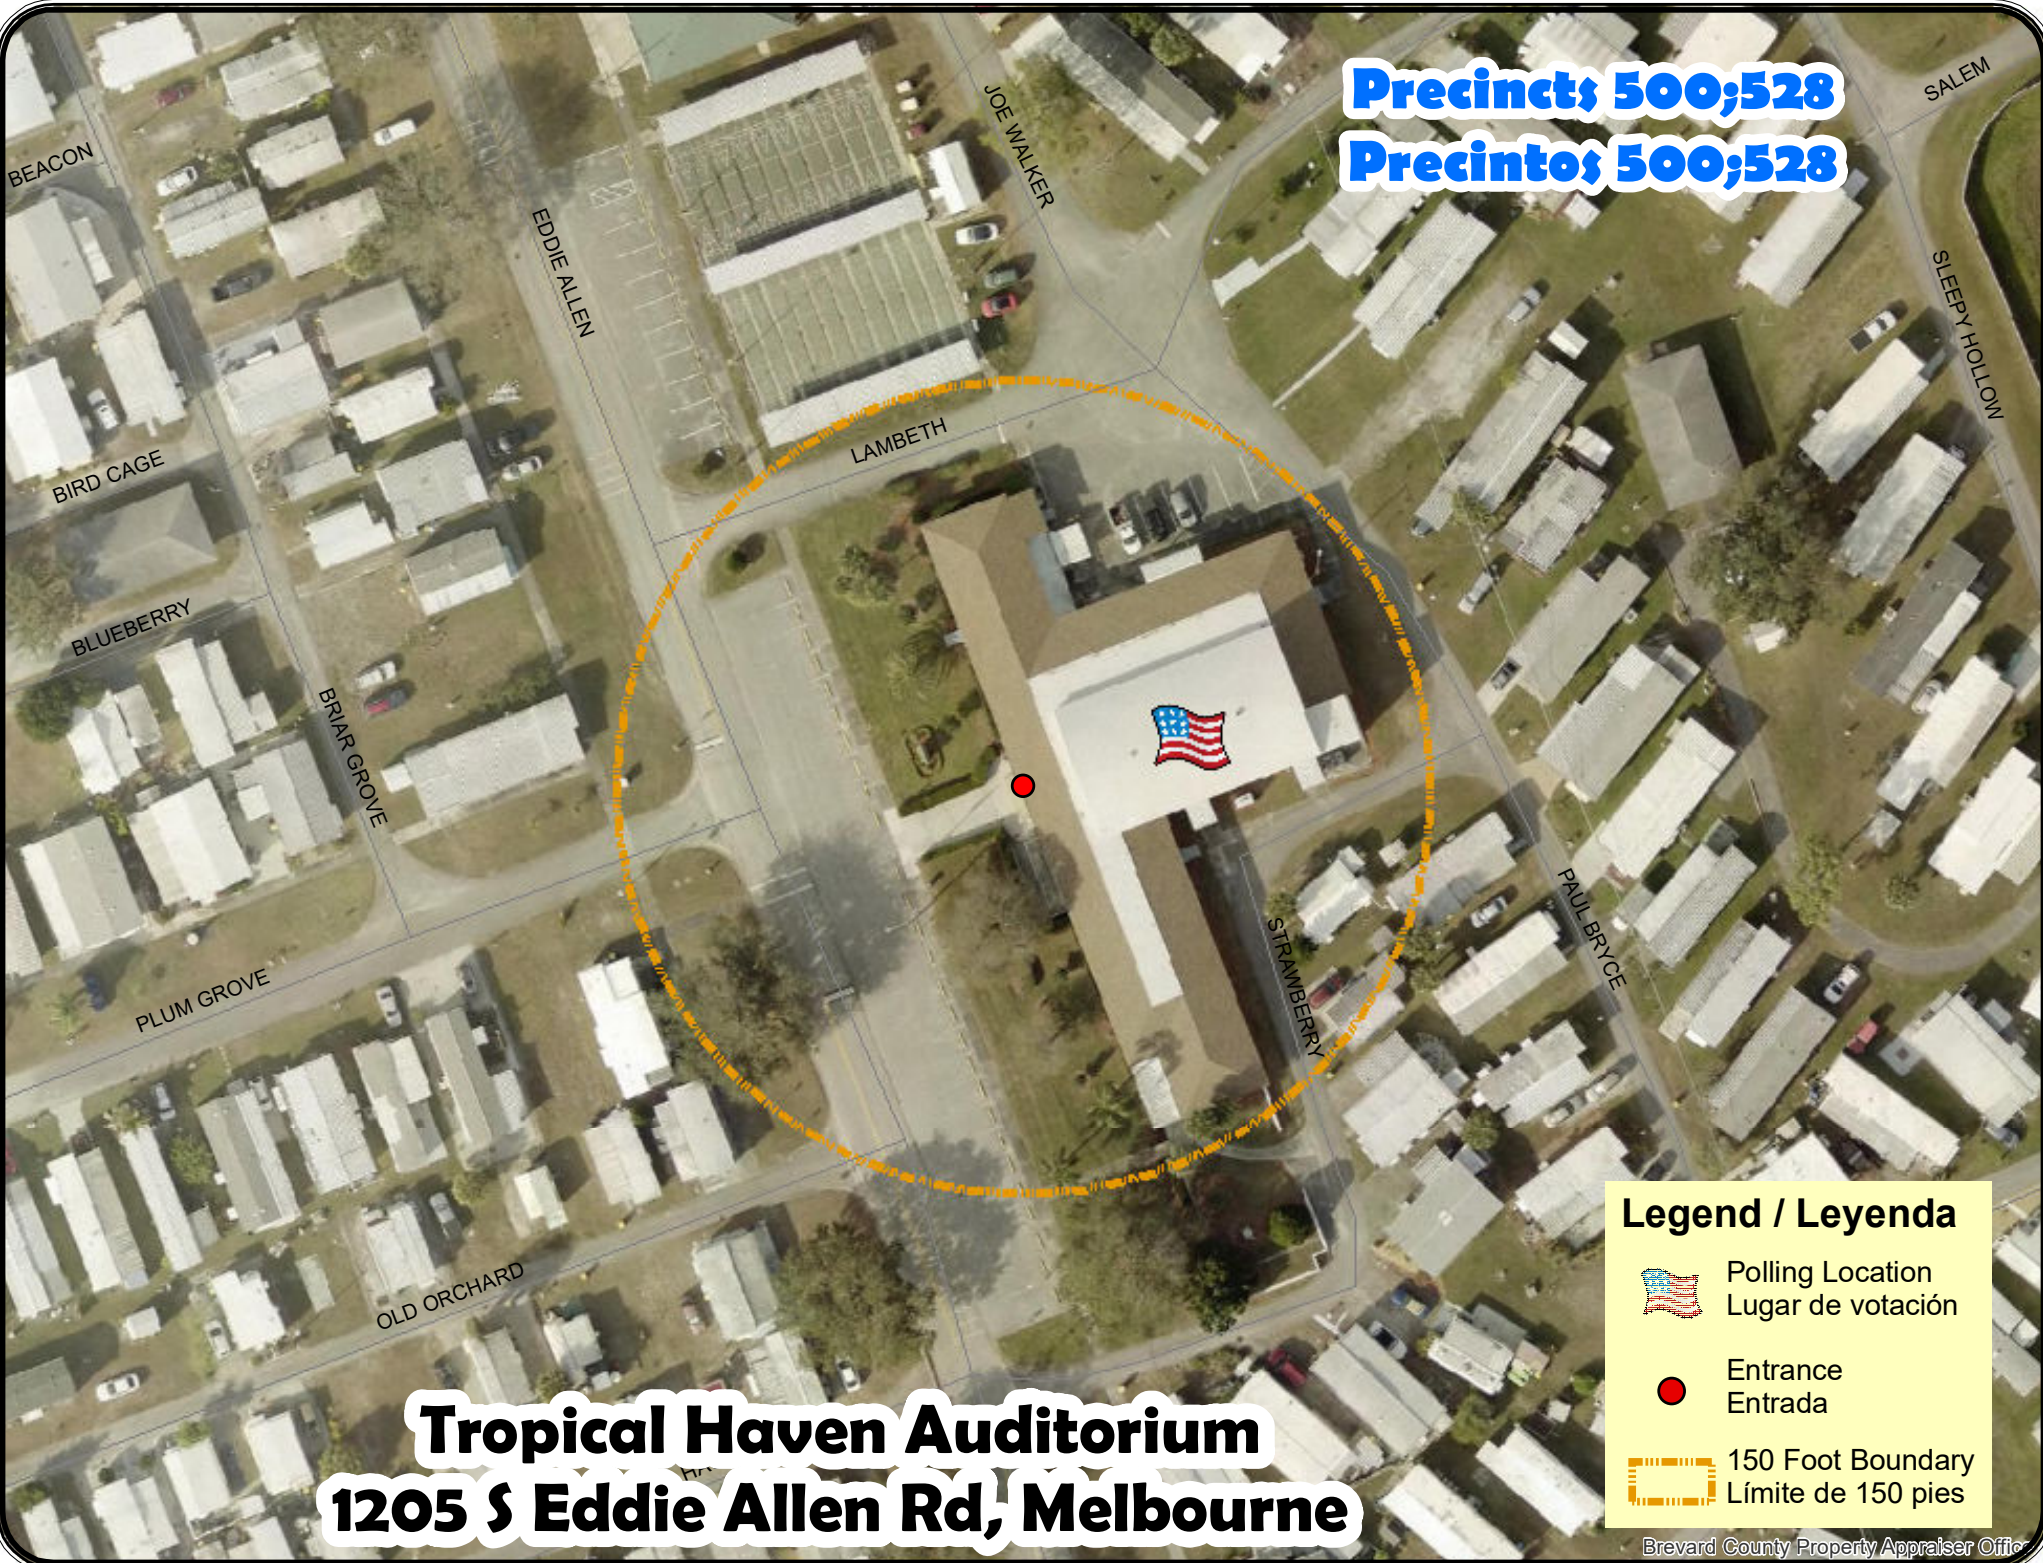

Precincts 500;528
Precintos 500;528

Tropical Haven Auditorium
1205 S Eddie Allen Rd, Melbourne

Legend / Leyenda

-  Polling Location
Lugar de votación
-  Entrance
Entrada
-  150 Foot Boundary
Límite de 150 pies