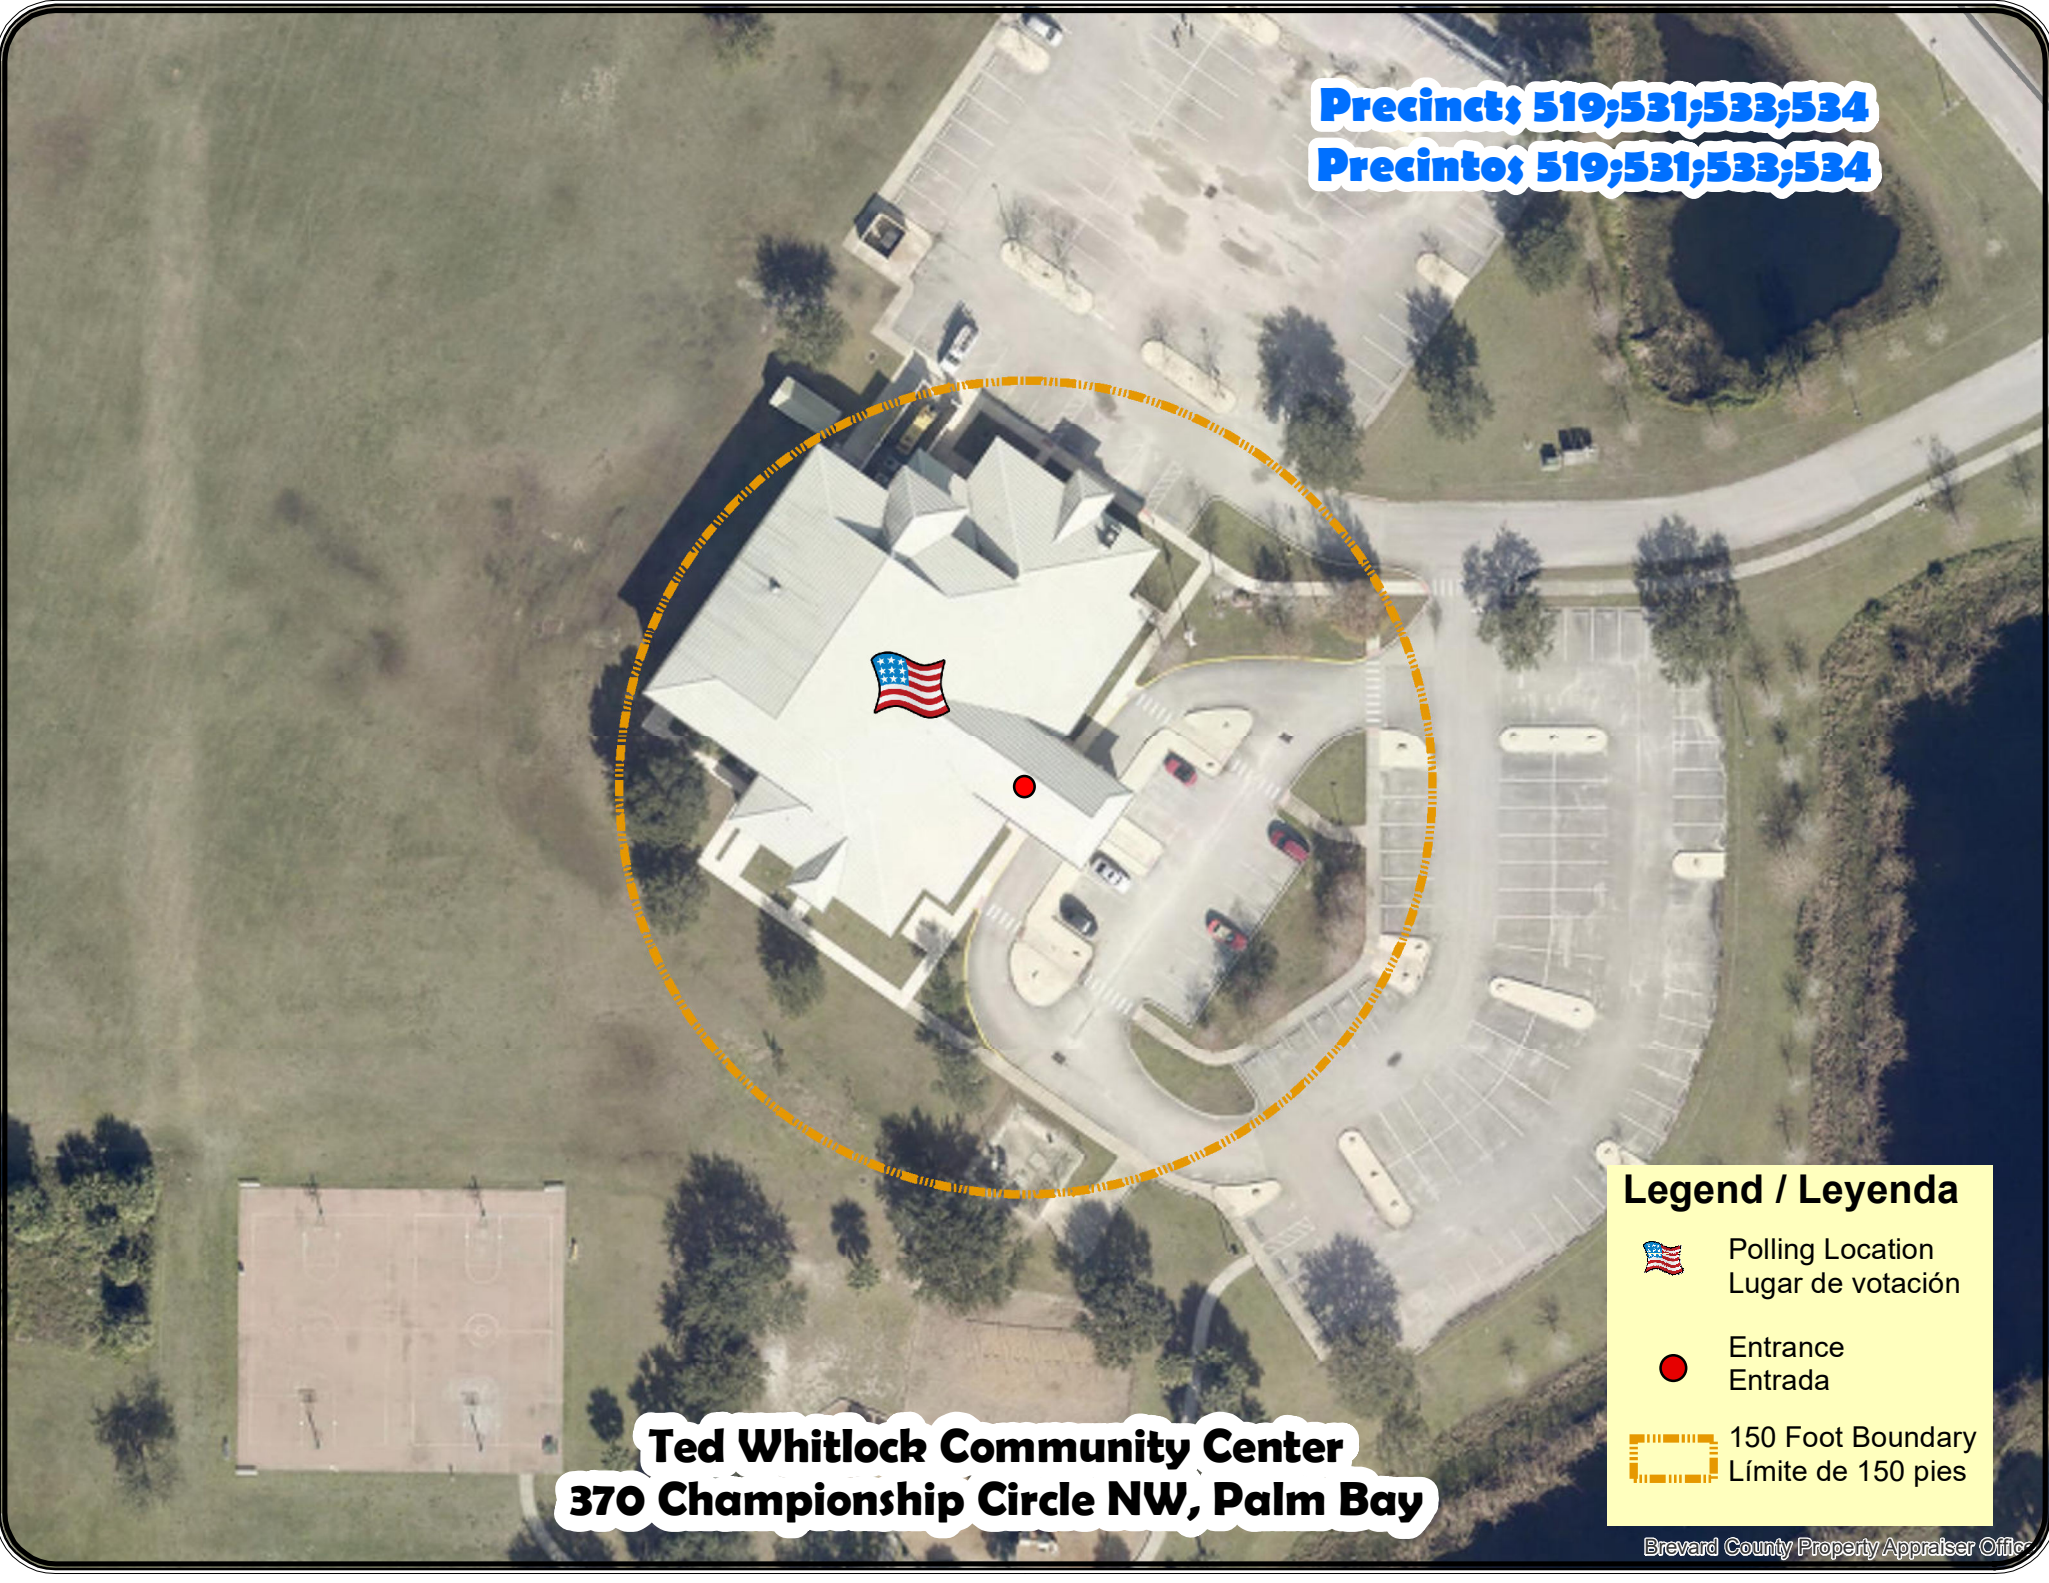

**Precincts: 519;531;533;534**  
**Precinto: 519;531;533;534**

**Ted Whitlock Community Center**  
**370 Championship Circle NW, Palm Bay**

**Legend / Leyenda**

-  Polling Location  
Lugar de votación
-  Entrance  
Entrada
-  150 Foot Boundary  
Límite de 150 pies