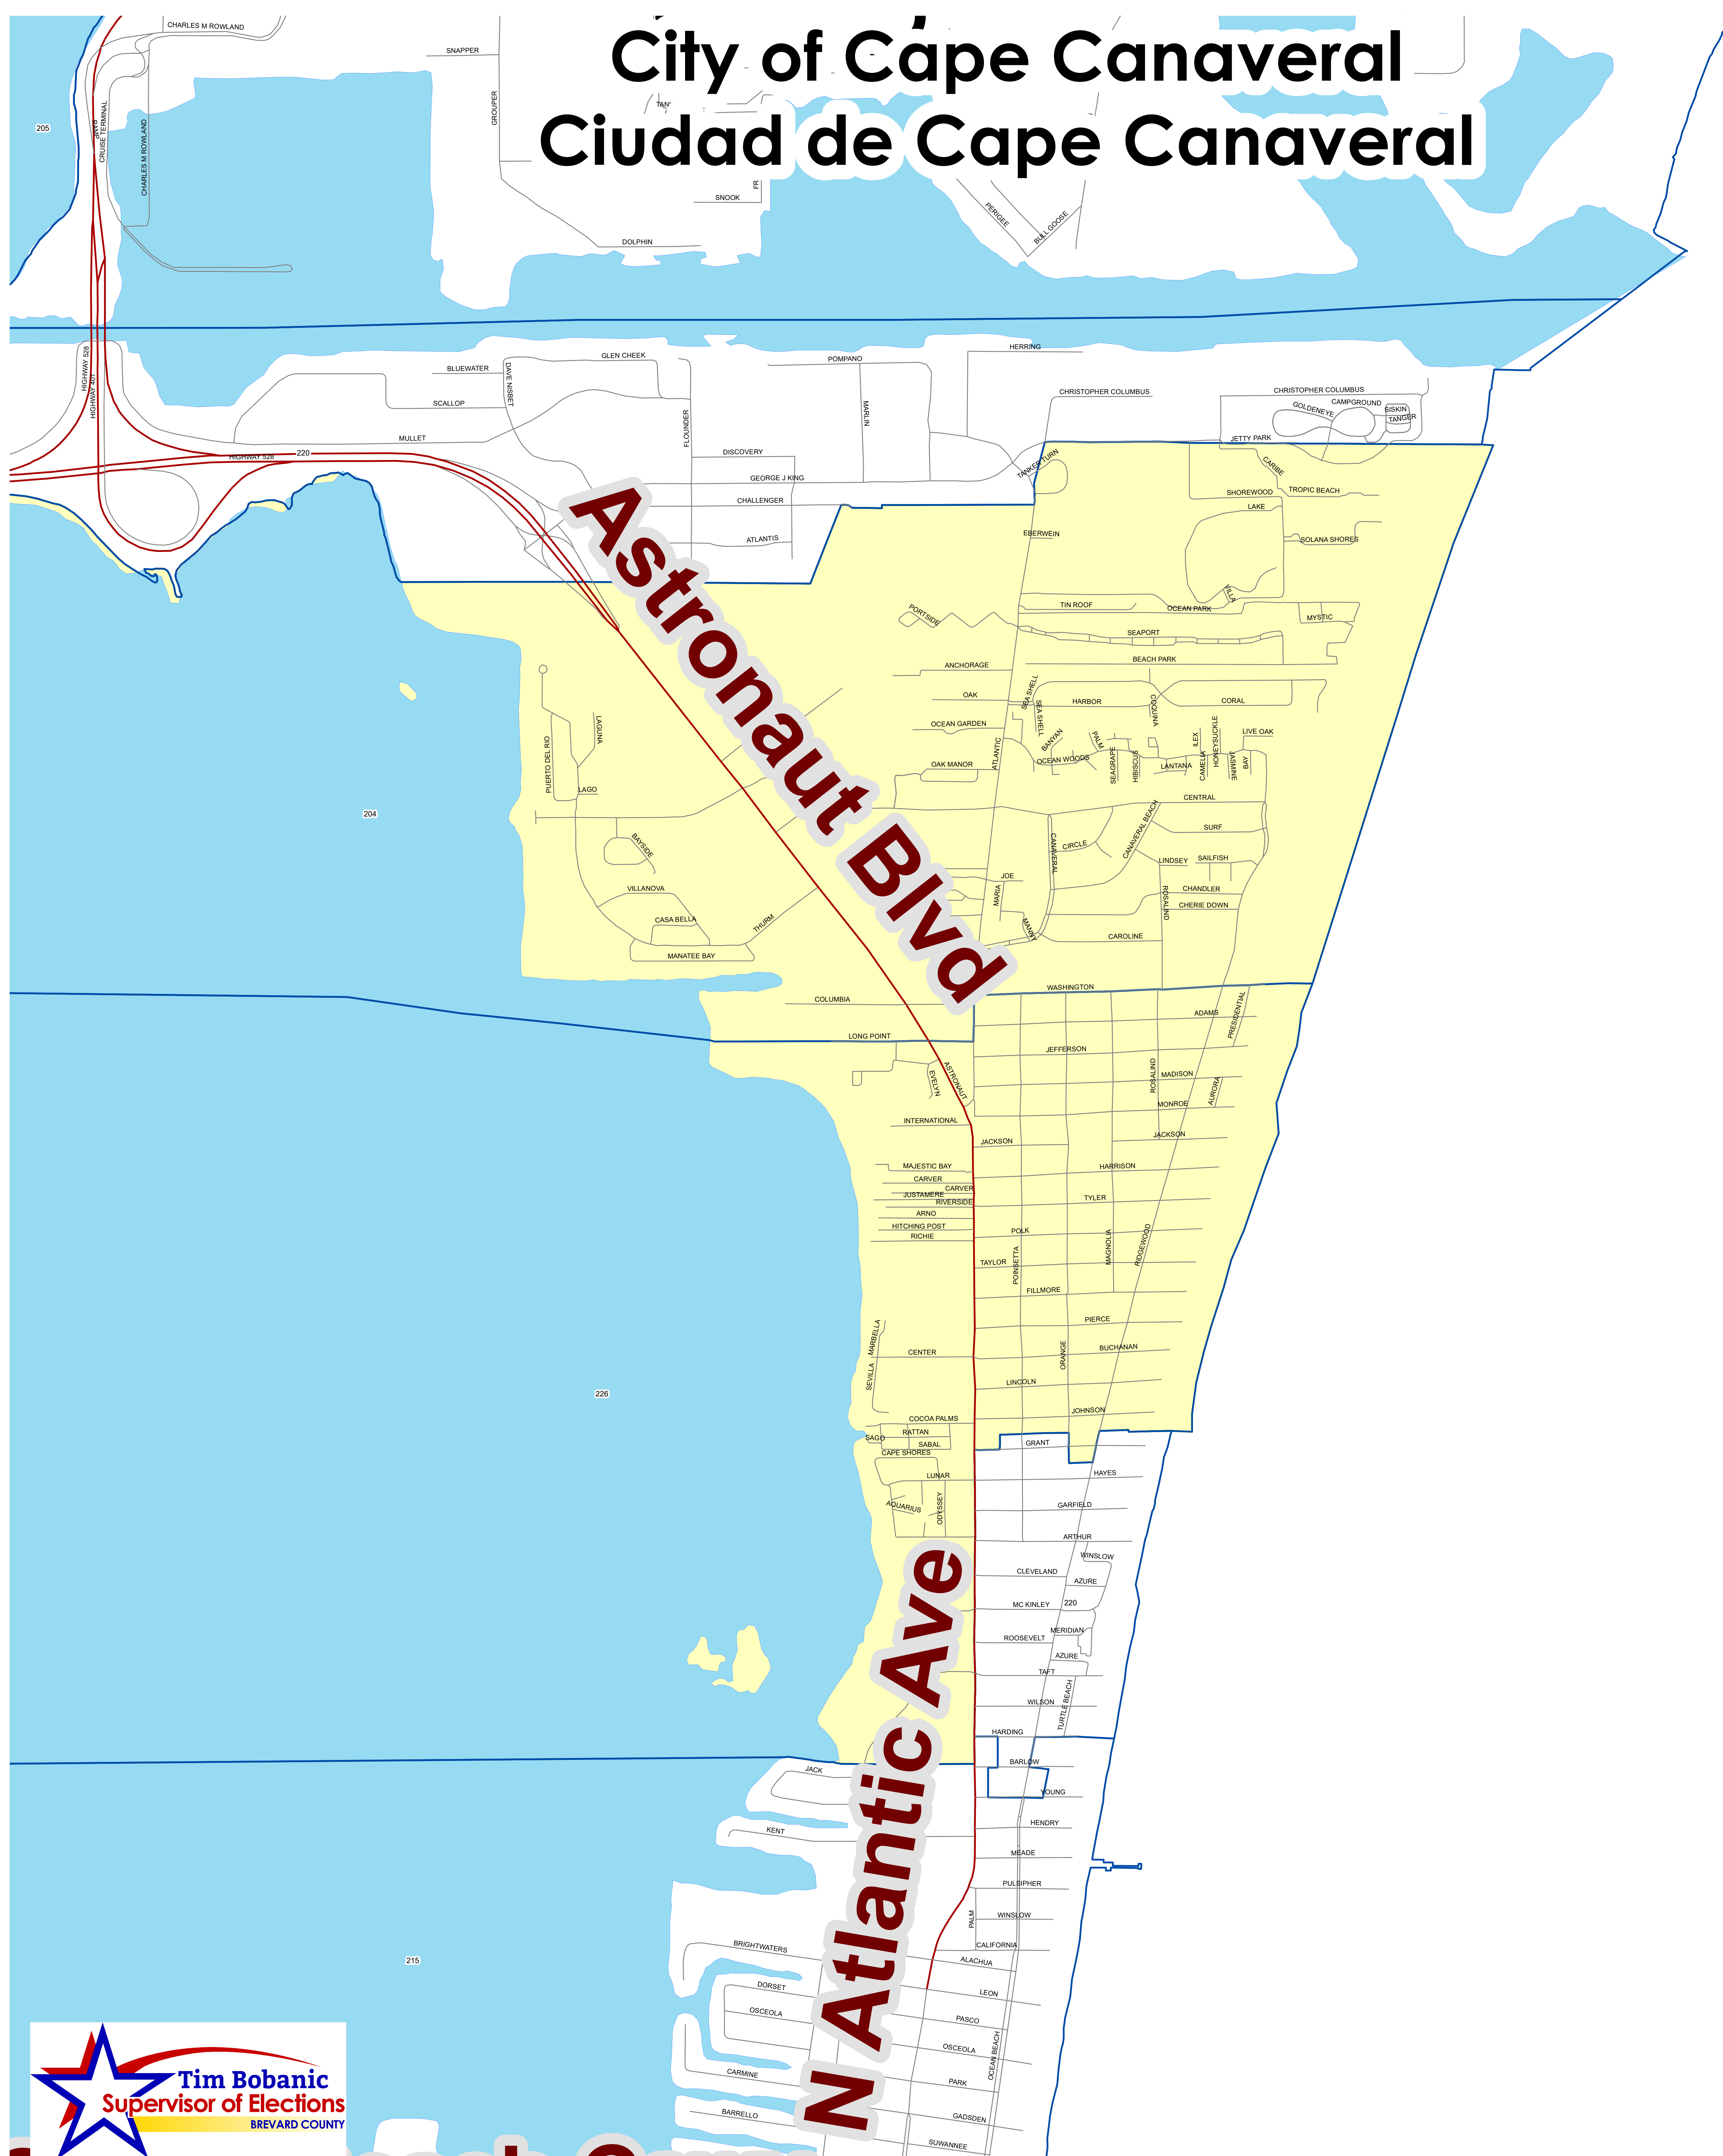

City of Cape Canaveral Ciudad de Cape Canaveral

Astronaut Blvd

N Atlantic Ave

	Cape Canaveral Cape Canaveral
	Precincts Precintos
	Primary Roads Carreteras primarias
	Secondary Roads Carreteras secundarios

This map was compiled from various sources by the Brevard County Supervisor of Elections office. Our office claims responsibility for only the precinct boundary information displayed, accurate on the date of this printing.

Este mapa fue compilado de varias fuentes por la oficina de Supervisor of Elections del Condado de Brevard. Nuestra oficina reclama responsabilidad solo por la información de los límites del precincto que se muestra, exacta el día de esta impresión.