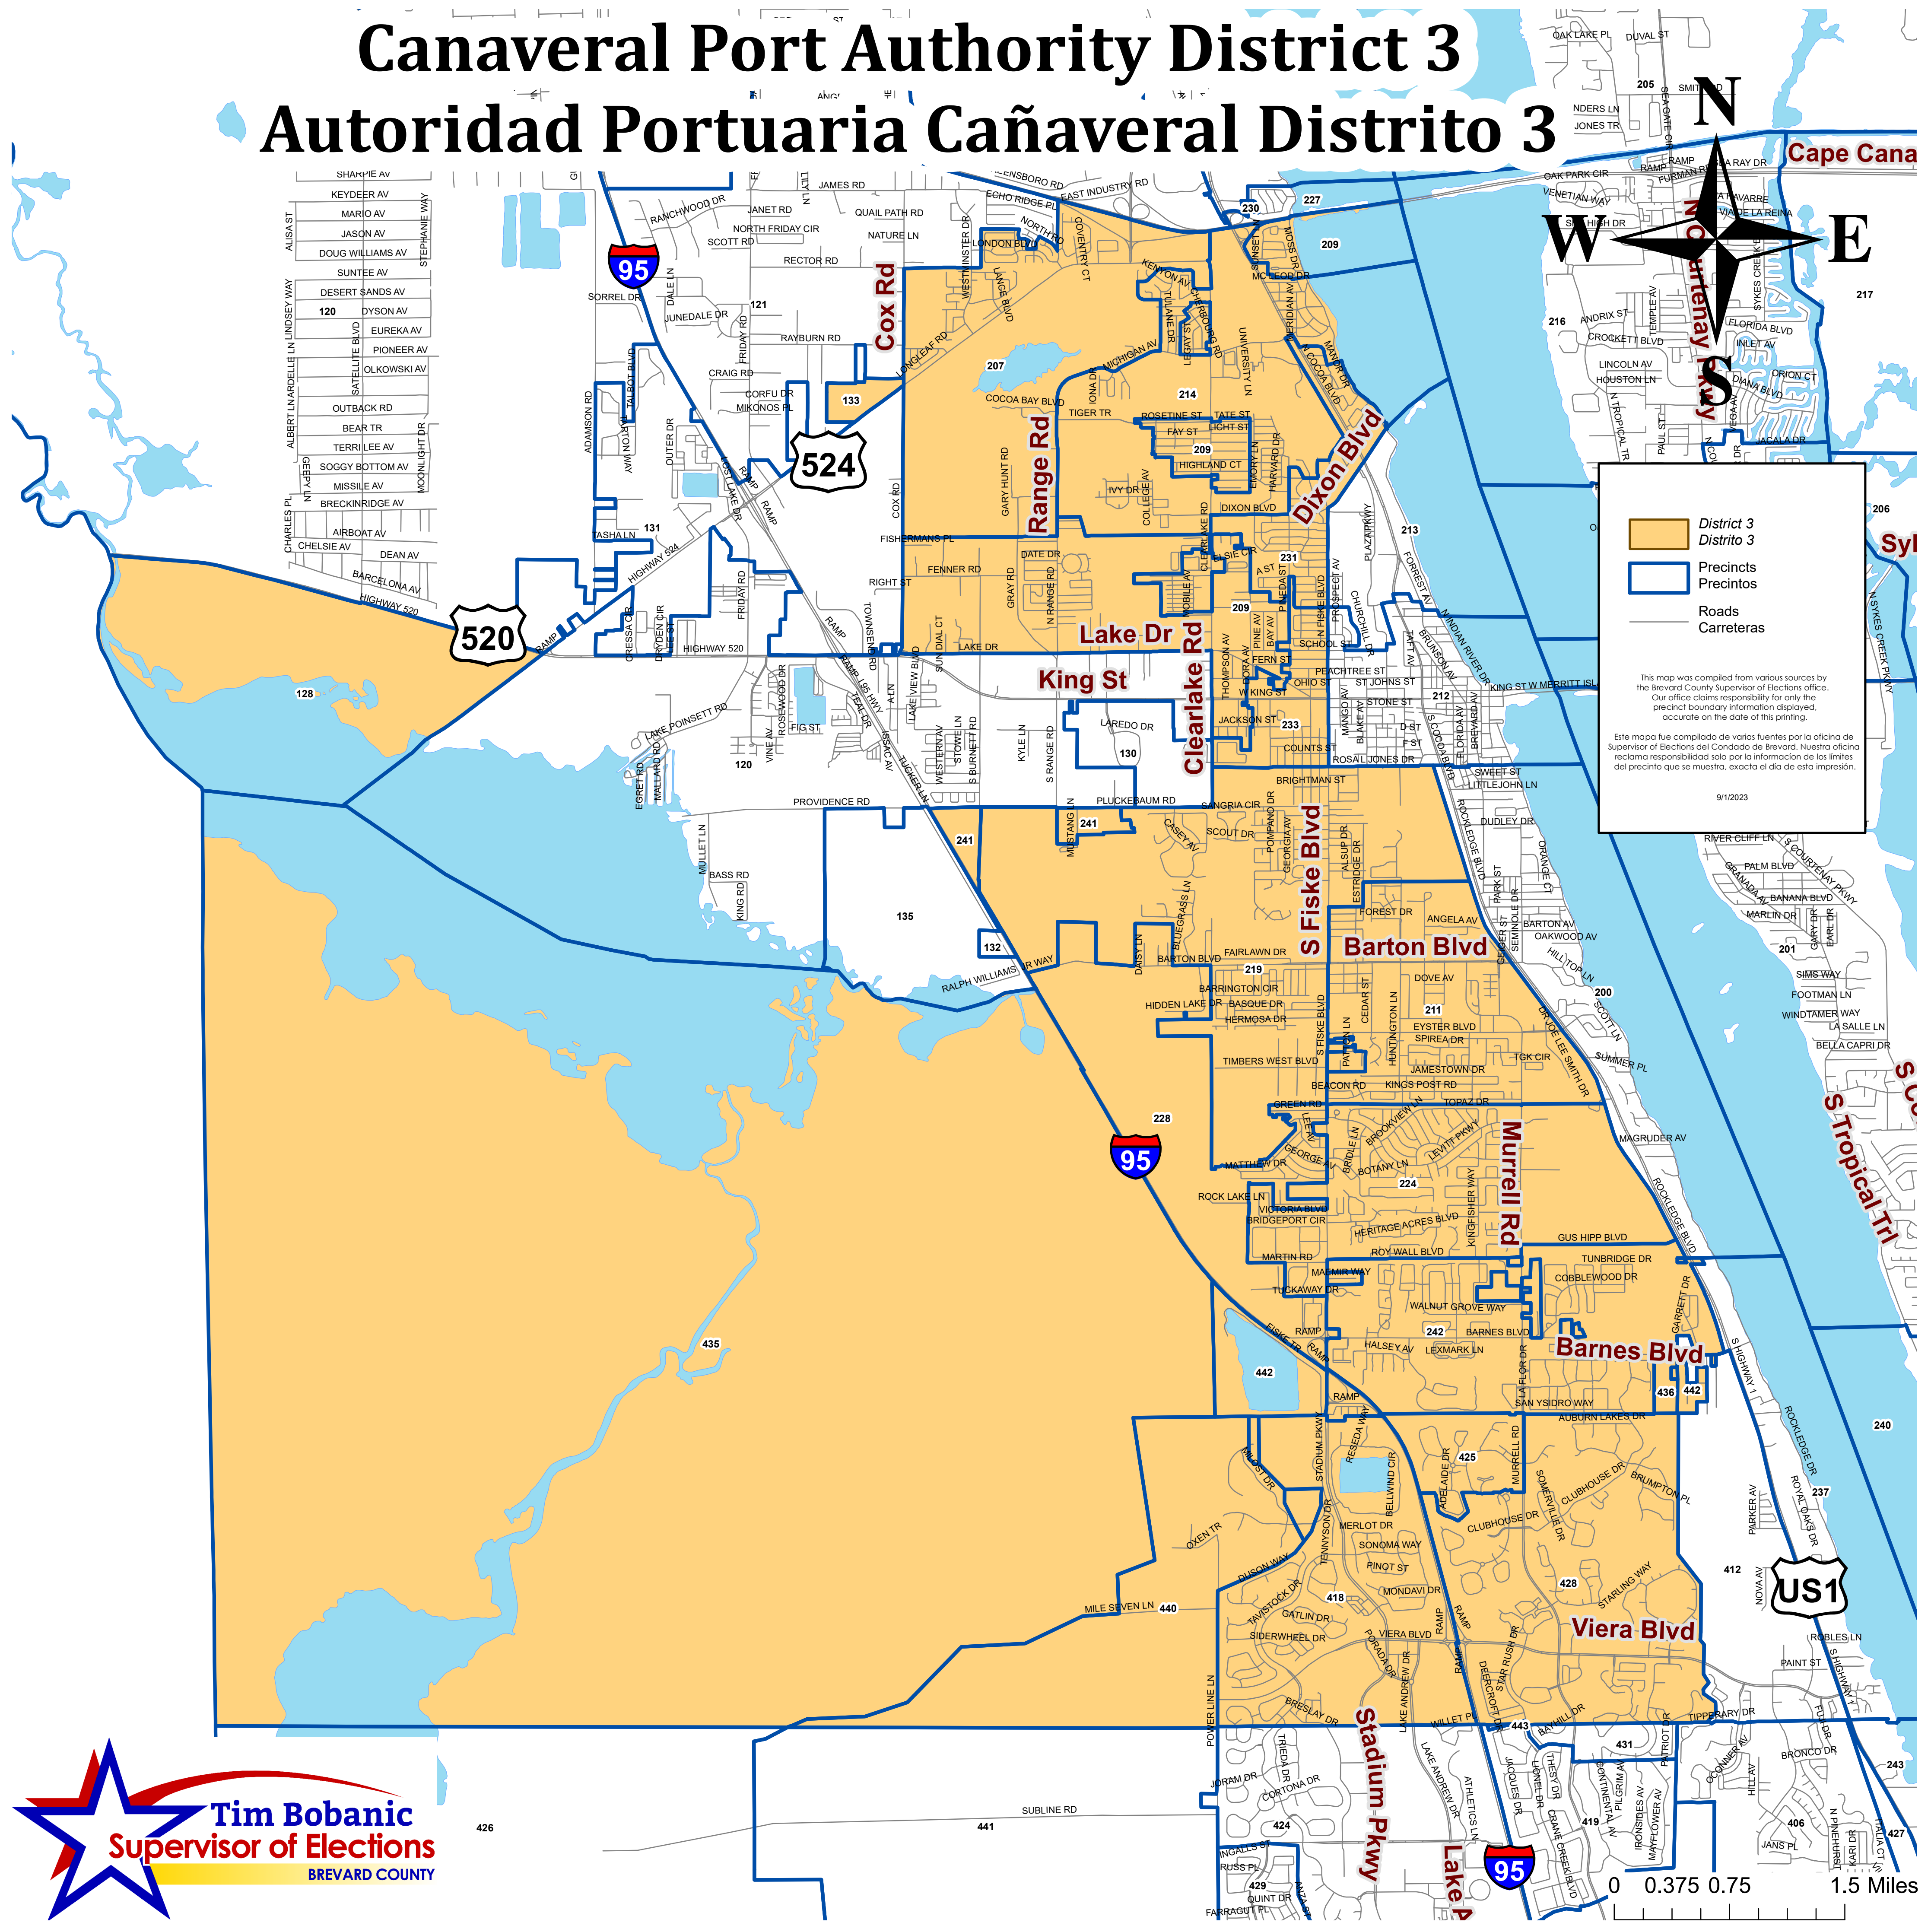

Canaveral Port Authority District 3

Autoridad Portuaria Cañaveral Distrito 3

Legend

- District 3 / Distrito 3
- Precincts / Precintos
- Roads / Carreteras

This map was compiled from various sources by the Brevard County Supervisor of Elections office. Our office claims responsibility for only the precinct boundary information displayed, accurate on the date of this printing.

Este mapa fue compilado de varias fuentes por la oficina de Supervisor of Elections del Condado de Brevard. Nuestra oficina reclama responsabilidad solo por la información de los límites del precinto que se muestra, exacta el día de esta impresión.

9/12/2023

0 0.375 0.75 1.5 Miles