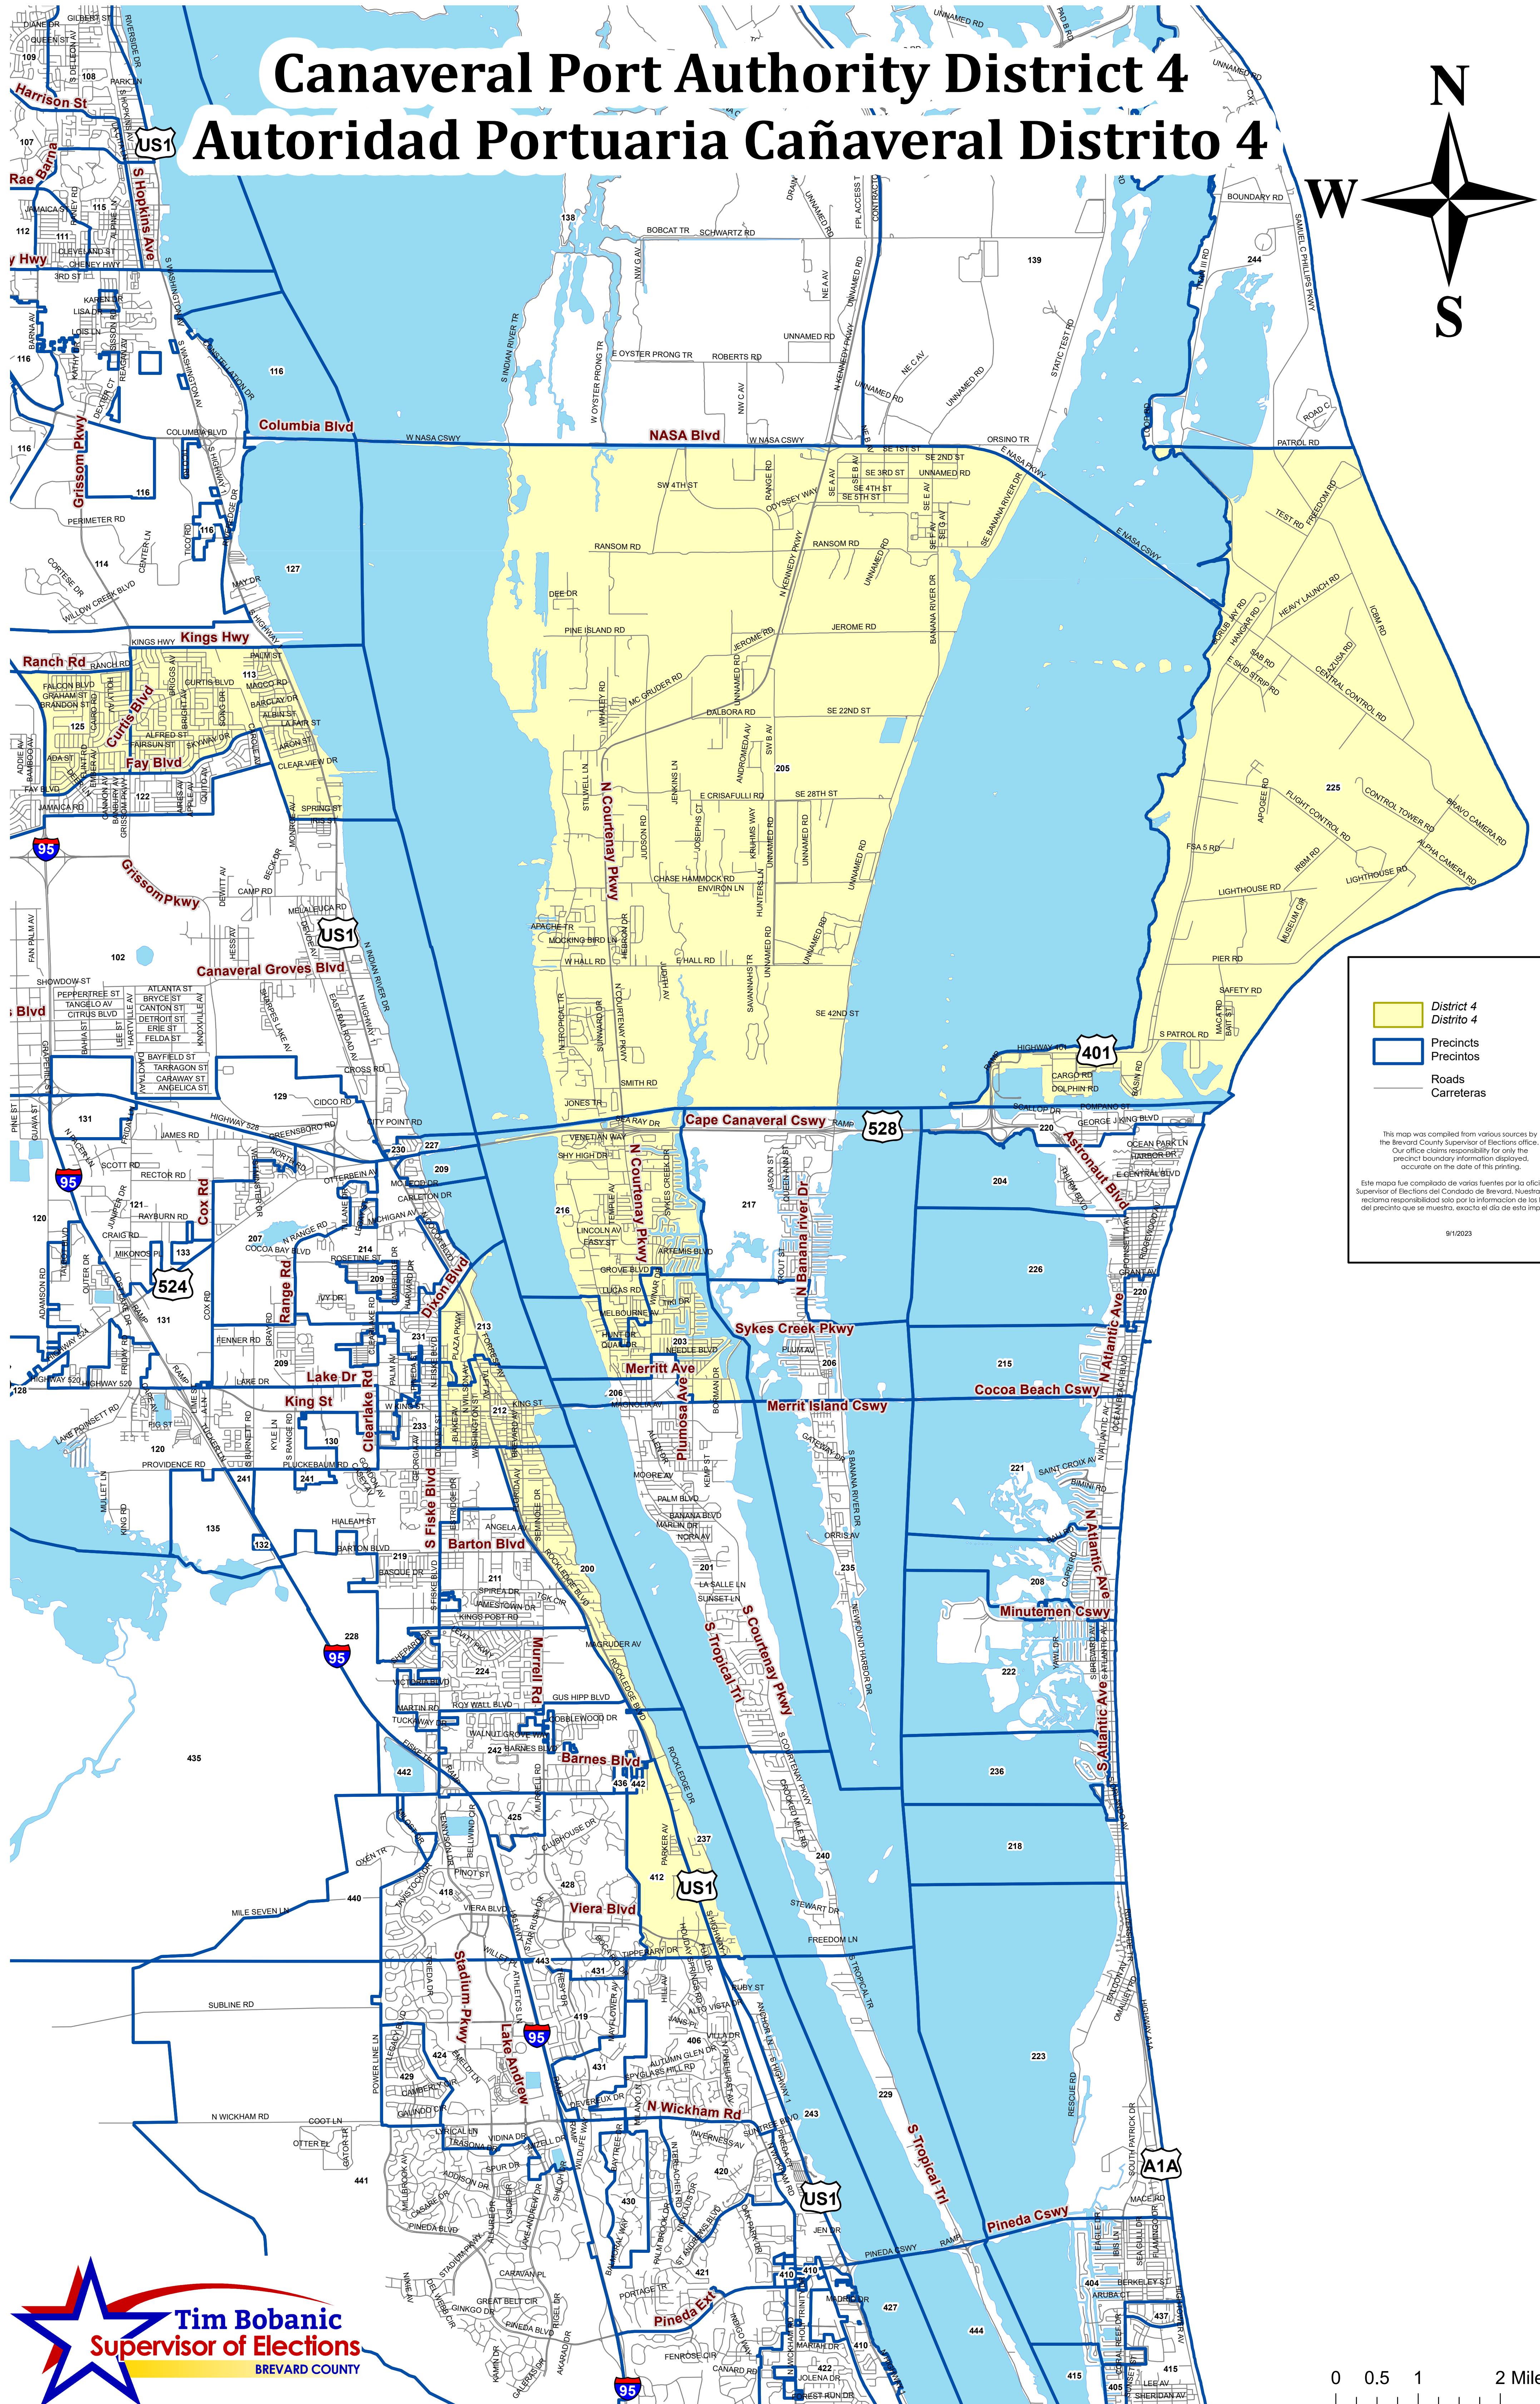

Canaveral Port Authority District 4

Autoridad Portuaria Cañaveral Distrito 4

District 4
 Distrito 4

Precincts
 Precintos

Roads
 Carreteras

This map was compiled from various sources by the Brevard County Supervisor of Elections office. Our office claims responsibility for only the precinct boundary information displayed, accurate on the date of this printing.
 Este mapa fue compilado de varios fuentes por la oficina de Supervisor de Elecciones del Condado de Brevard. Nuestra oficina reclama responsabilidad solo por la información de los límites del precinto que se muestra, exacta el día de esta impresión.

9/12/2023