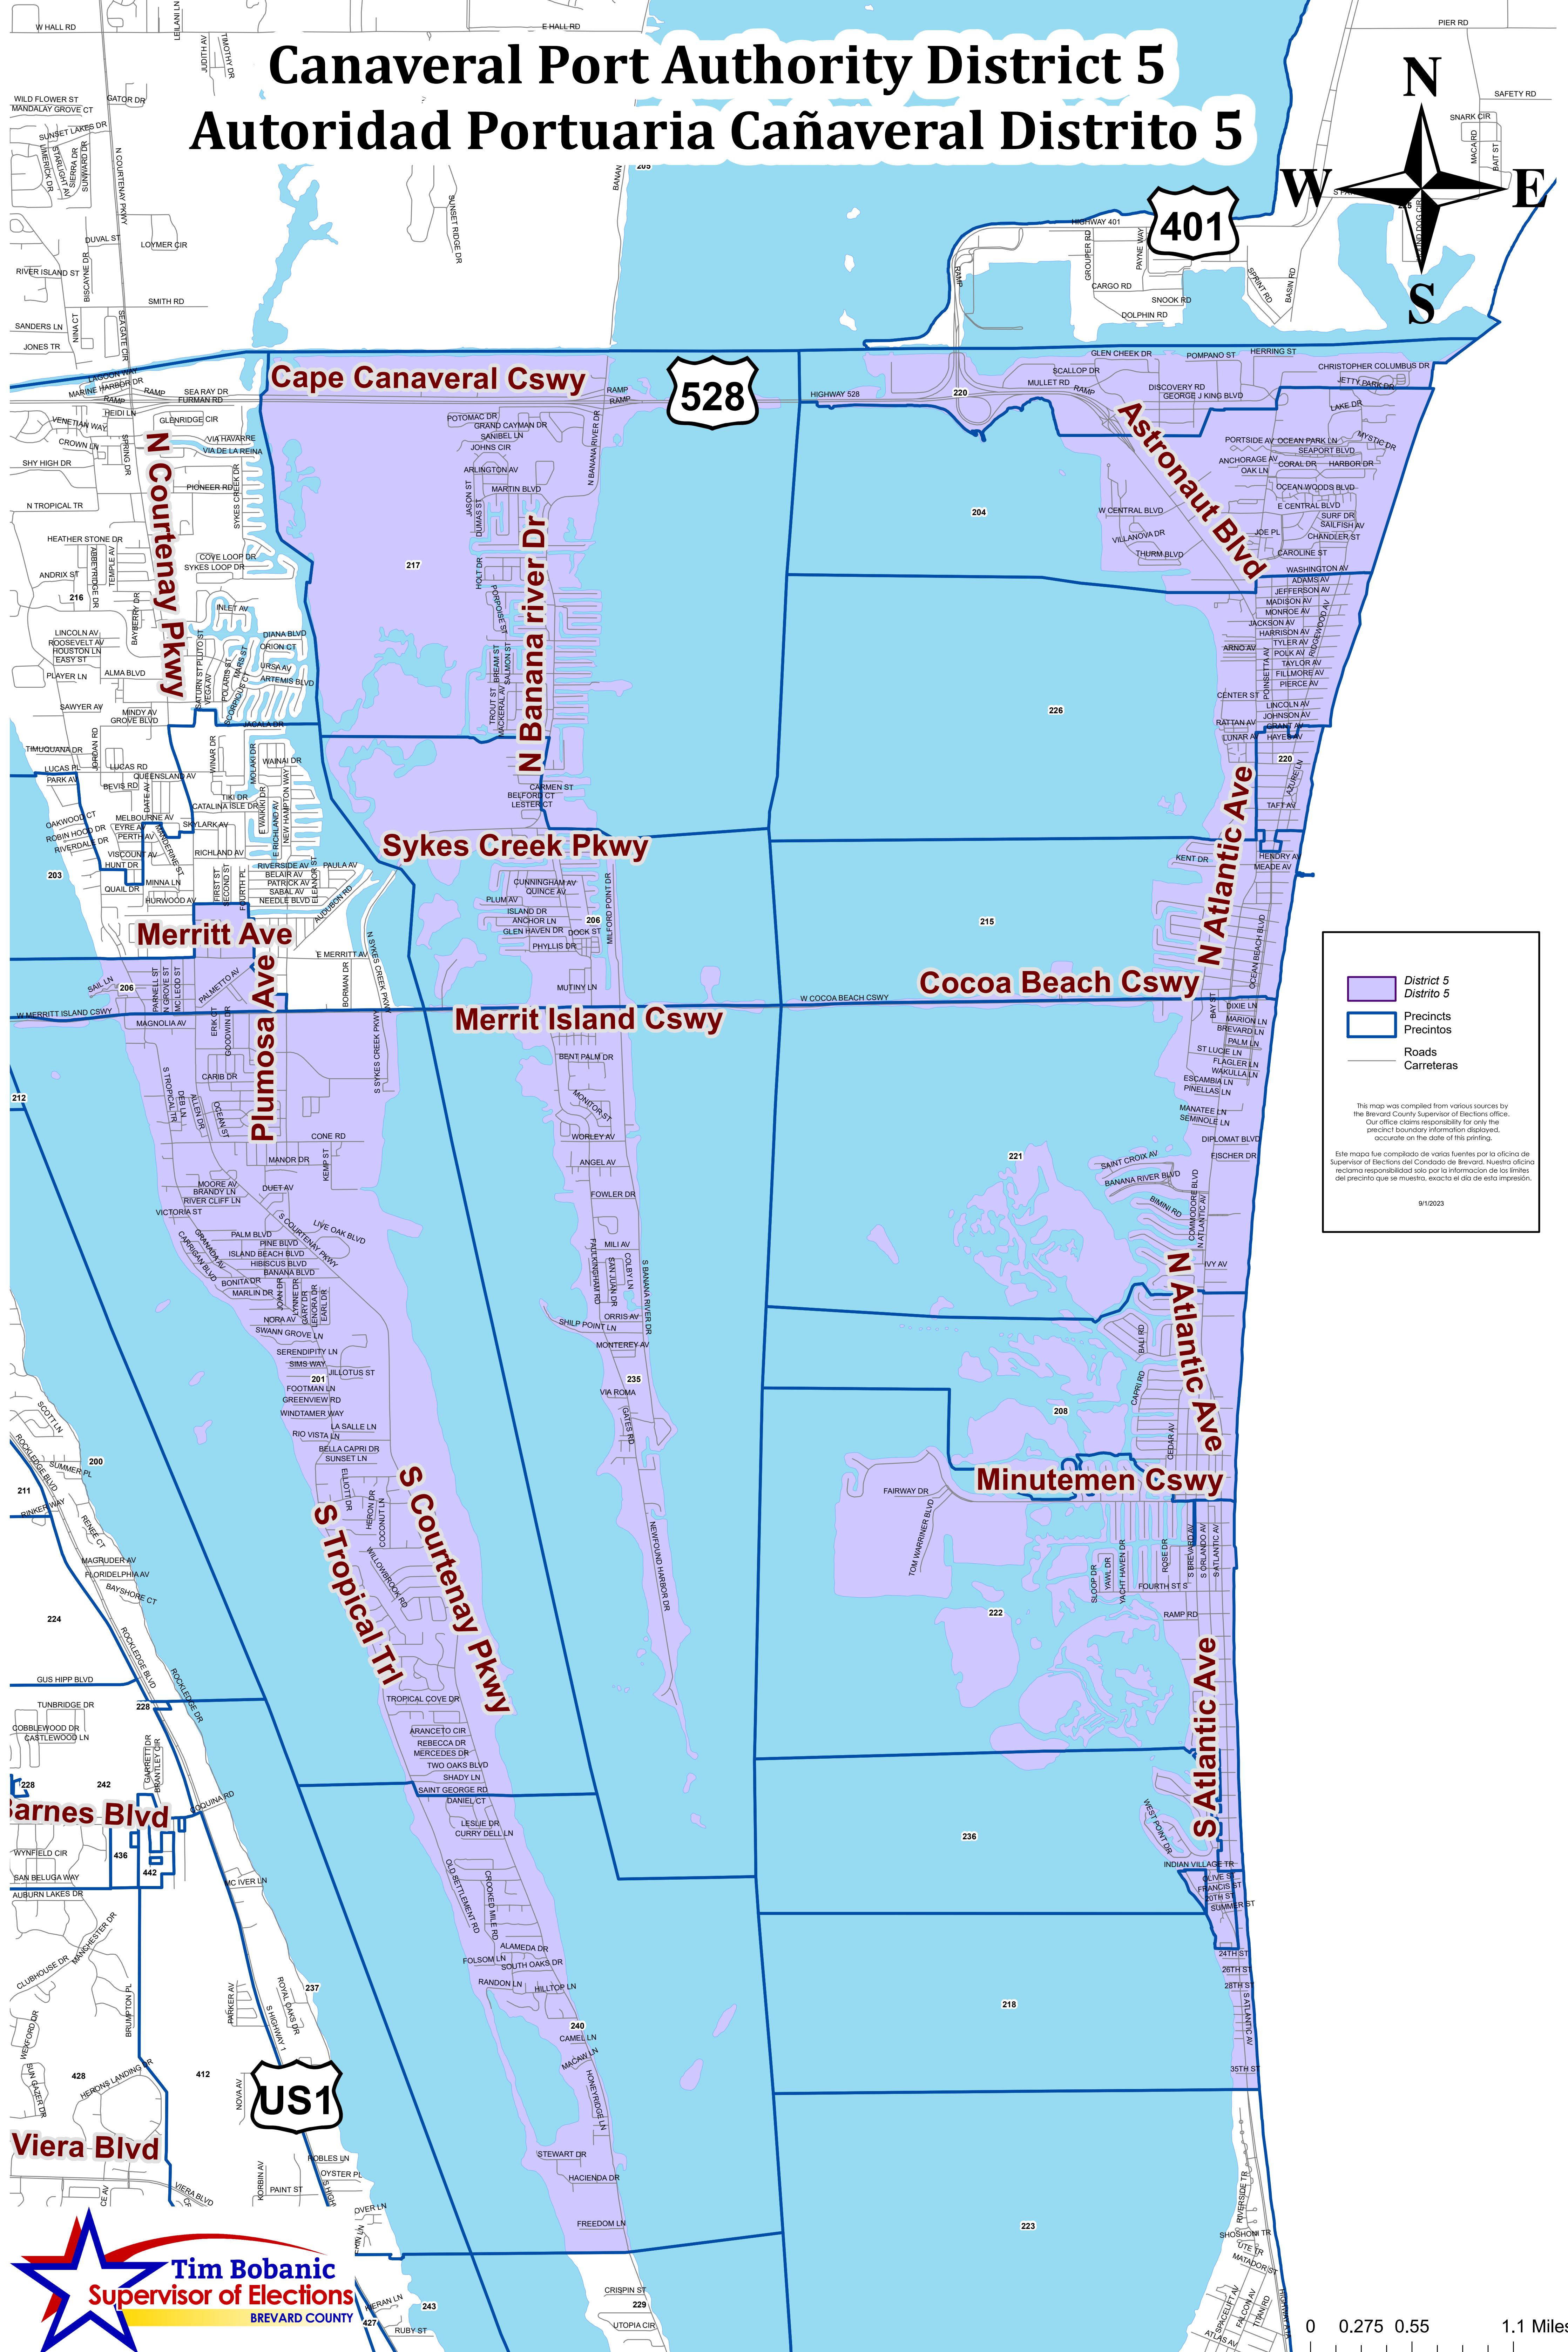

# Canaveral Port Authority District 5

## Autoridad Portuaria Cañaveral Distrito 5

District 5  
 Distrito 5  
 Precincts  
 Precintos  
 Roads  
 Carreteras

This map was compiled from various sources by the Brevard County Supervisor of Elections office. Our office claims responsibility for only the precinct boundary information displayed, accurate on the date of this printing.

Este mapa fue compilado de varios fuentes por la oficina de Supervisor of Elections del Condado de Brevard. Nuestra oficina reclama responsabilidad solo por la información de los límites del precinto que se muestra, exacta el día de esta impresión.