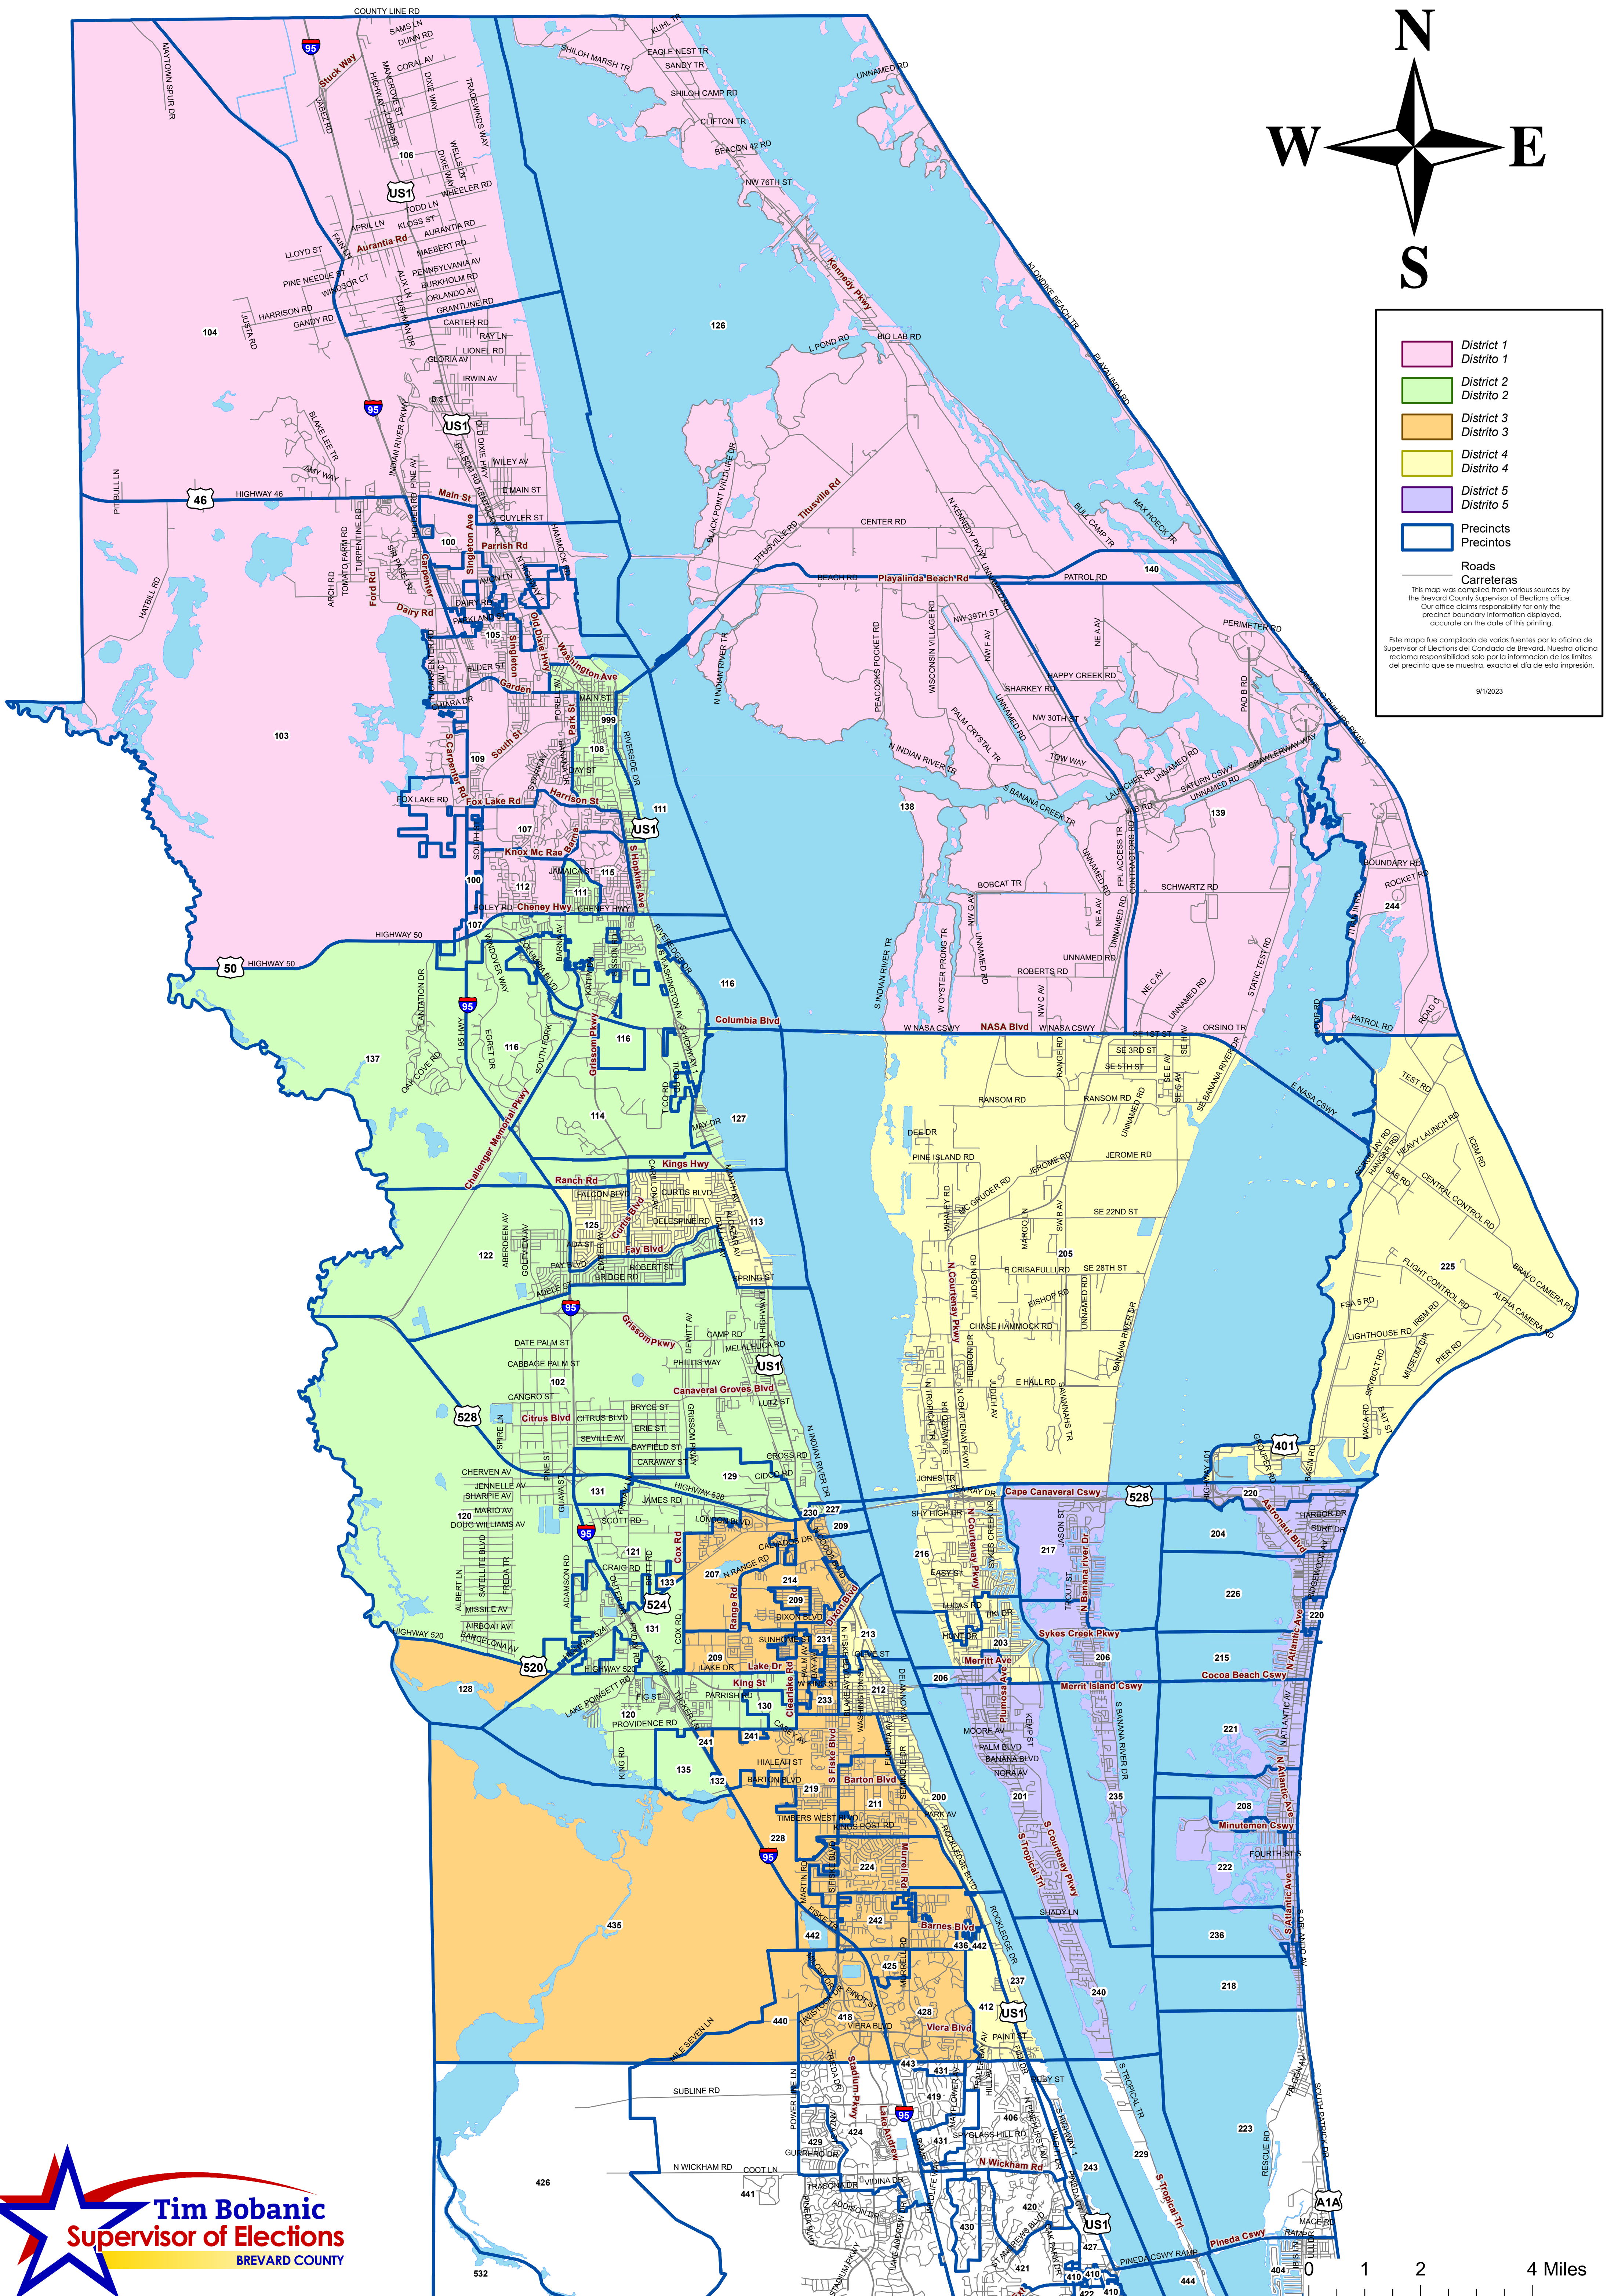

Brevard County Canaveral Port Authority Districts

Distritos de la Autoridad Portuaria Cañaveral del Condado de Brevard

	District 1 Distrito 1
	District 2 Distrito 2
	District 3 Distrito 3
	District 4 Distrito 4
	District 5 Distrito 5
	Precincts Precintos
	Roads Carreteras

This map was compiled from various sources by the Brevard County Supervisor of Elections office. Our office claims responsibility for only the precinct boundary information displayed, accurate as of the date of this printing.

Este mapa fue compilado de varias fuentes por la oficina de Supervisor de Elecciones del Condado de Brevard. Nuestra oficina reclama responsabilidad solo por la información de los límites del precinto que se muestra, exacta el día de esta impresión.