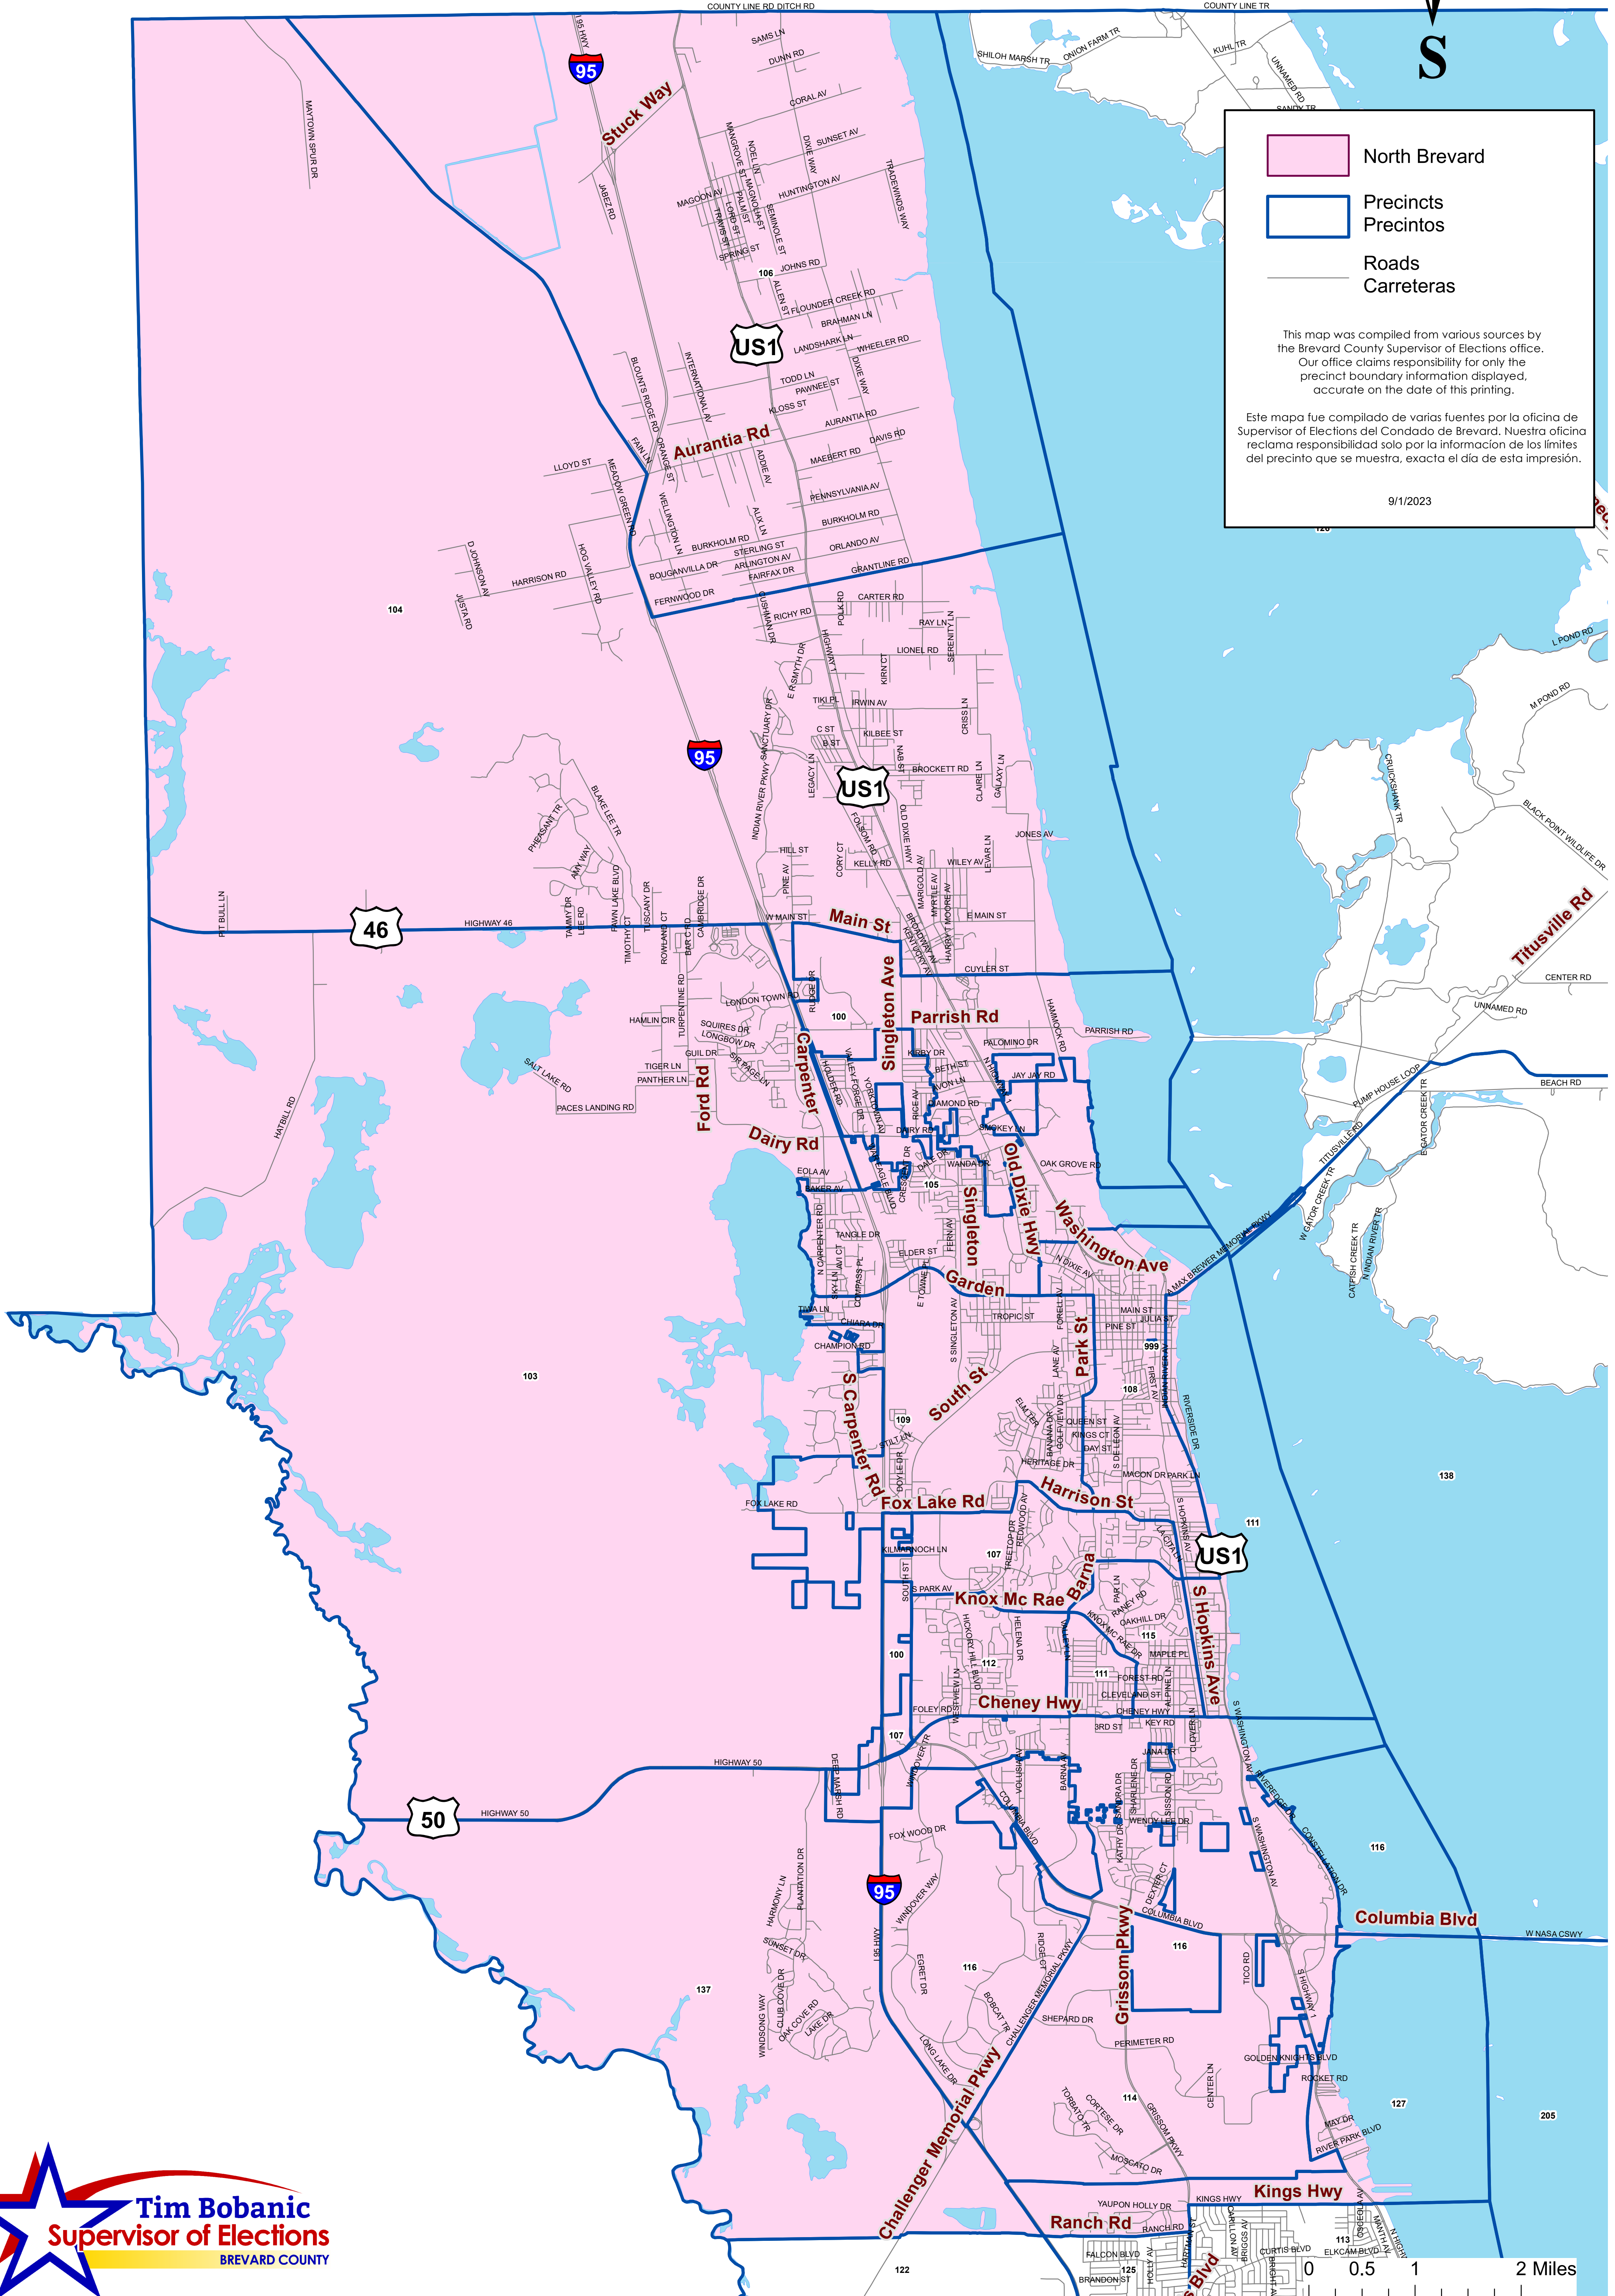

# North Brevard Recreation District

## Distrito de Recreación de North Brevard

North Brevard  
 Precincts  
 Roads  
 Carreteras

This map was compiled from various sources by the Brevard County Supervisor of Elections office. Our office claims responsibility for only the precinct boundary information displayed, accurate on the date of this printing.

Este mapa fue compilado de varias fuentes por la oficina de Supervisor of Elections del Condado de Brevard. Nuestra oficina reclama responsabilidad solo por la información de los límites del distrito que se muestra, exacta el día de esta impresión.