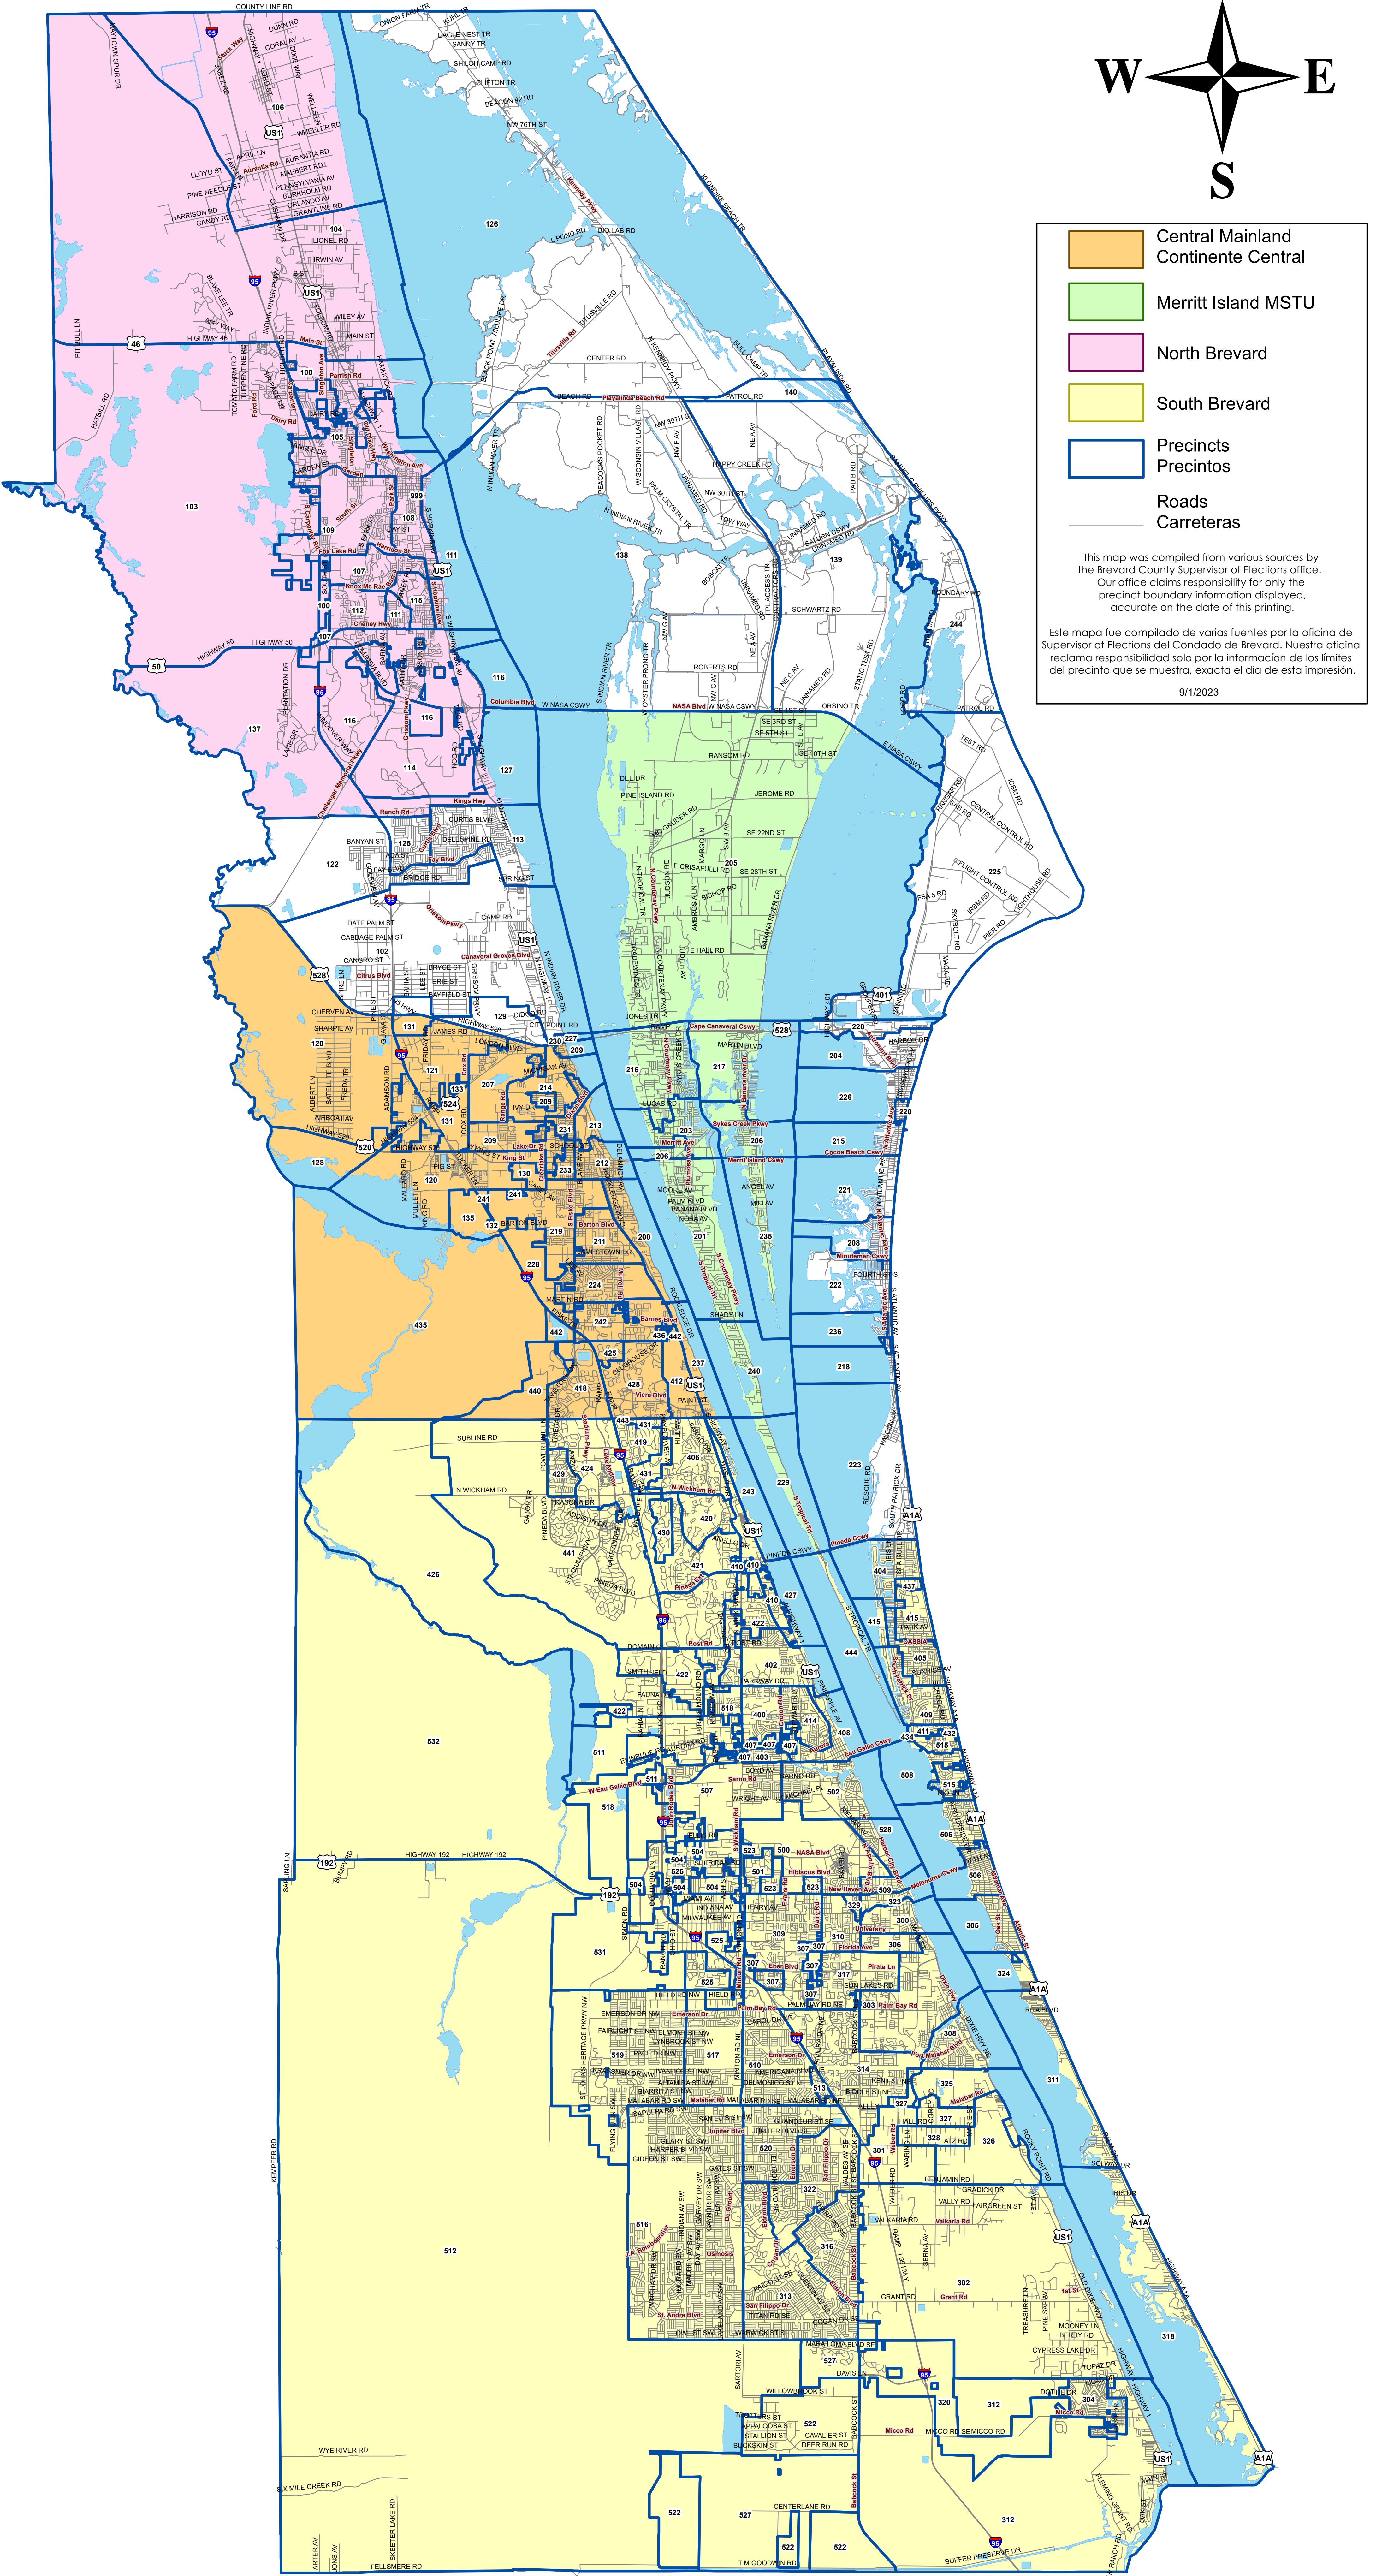

# Brevard County Recreation Districts

## Distritos de Recreación del Condado de Brevard

<span style="display:inline-block; width:15px; height:15px; background-color:orange; border:1px solid black;"></span>	Central Mainland Continente Central
<span style="display:inline-block; width:15px; height:15px; background-color:lightgreen; border:1px solid black;"></span>	Merritt Island MSTU
<span style="display:inline-block; width:15px; height:15px; background-color:lightpink; border:1px solid black;"></span>	North Brevard
<span style="display:inline-block; width:15px; height:15px; background-color:lightyellow; border:1px solid black;"></span>	South Brevard
<span style="display:inline-block; width:15px; height:15px; border:1px solid blue;"></span>	Precincts Precintos
<span style="display:inline-block; width:15px; height:15px; border-bottom:1px solid grey;"></span>	Roads Carreteras

This map was compiled from various sources by the Brevard County Supervisor of Elections office. Our office claims responsibility for only the precinct boundary information displayed, accurate on the date of this printing.

Este mapa fue compilado de varias fuentes por la oficina de Supervisor of Elections del Condado de Brevard. Nuestra oficina reclama responsabilidad solo por la información de los límites del precinto que se muestra, exacta el día de esta impresión.