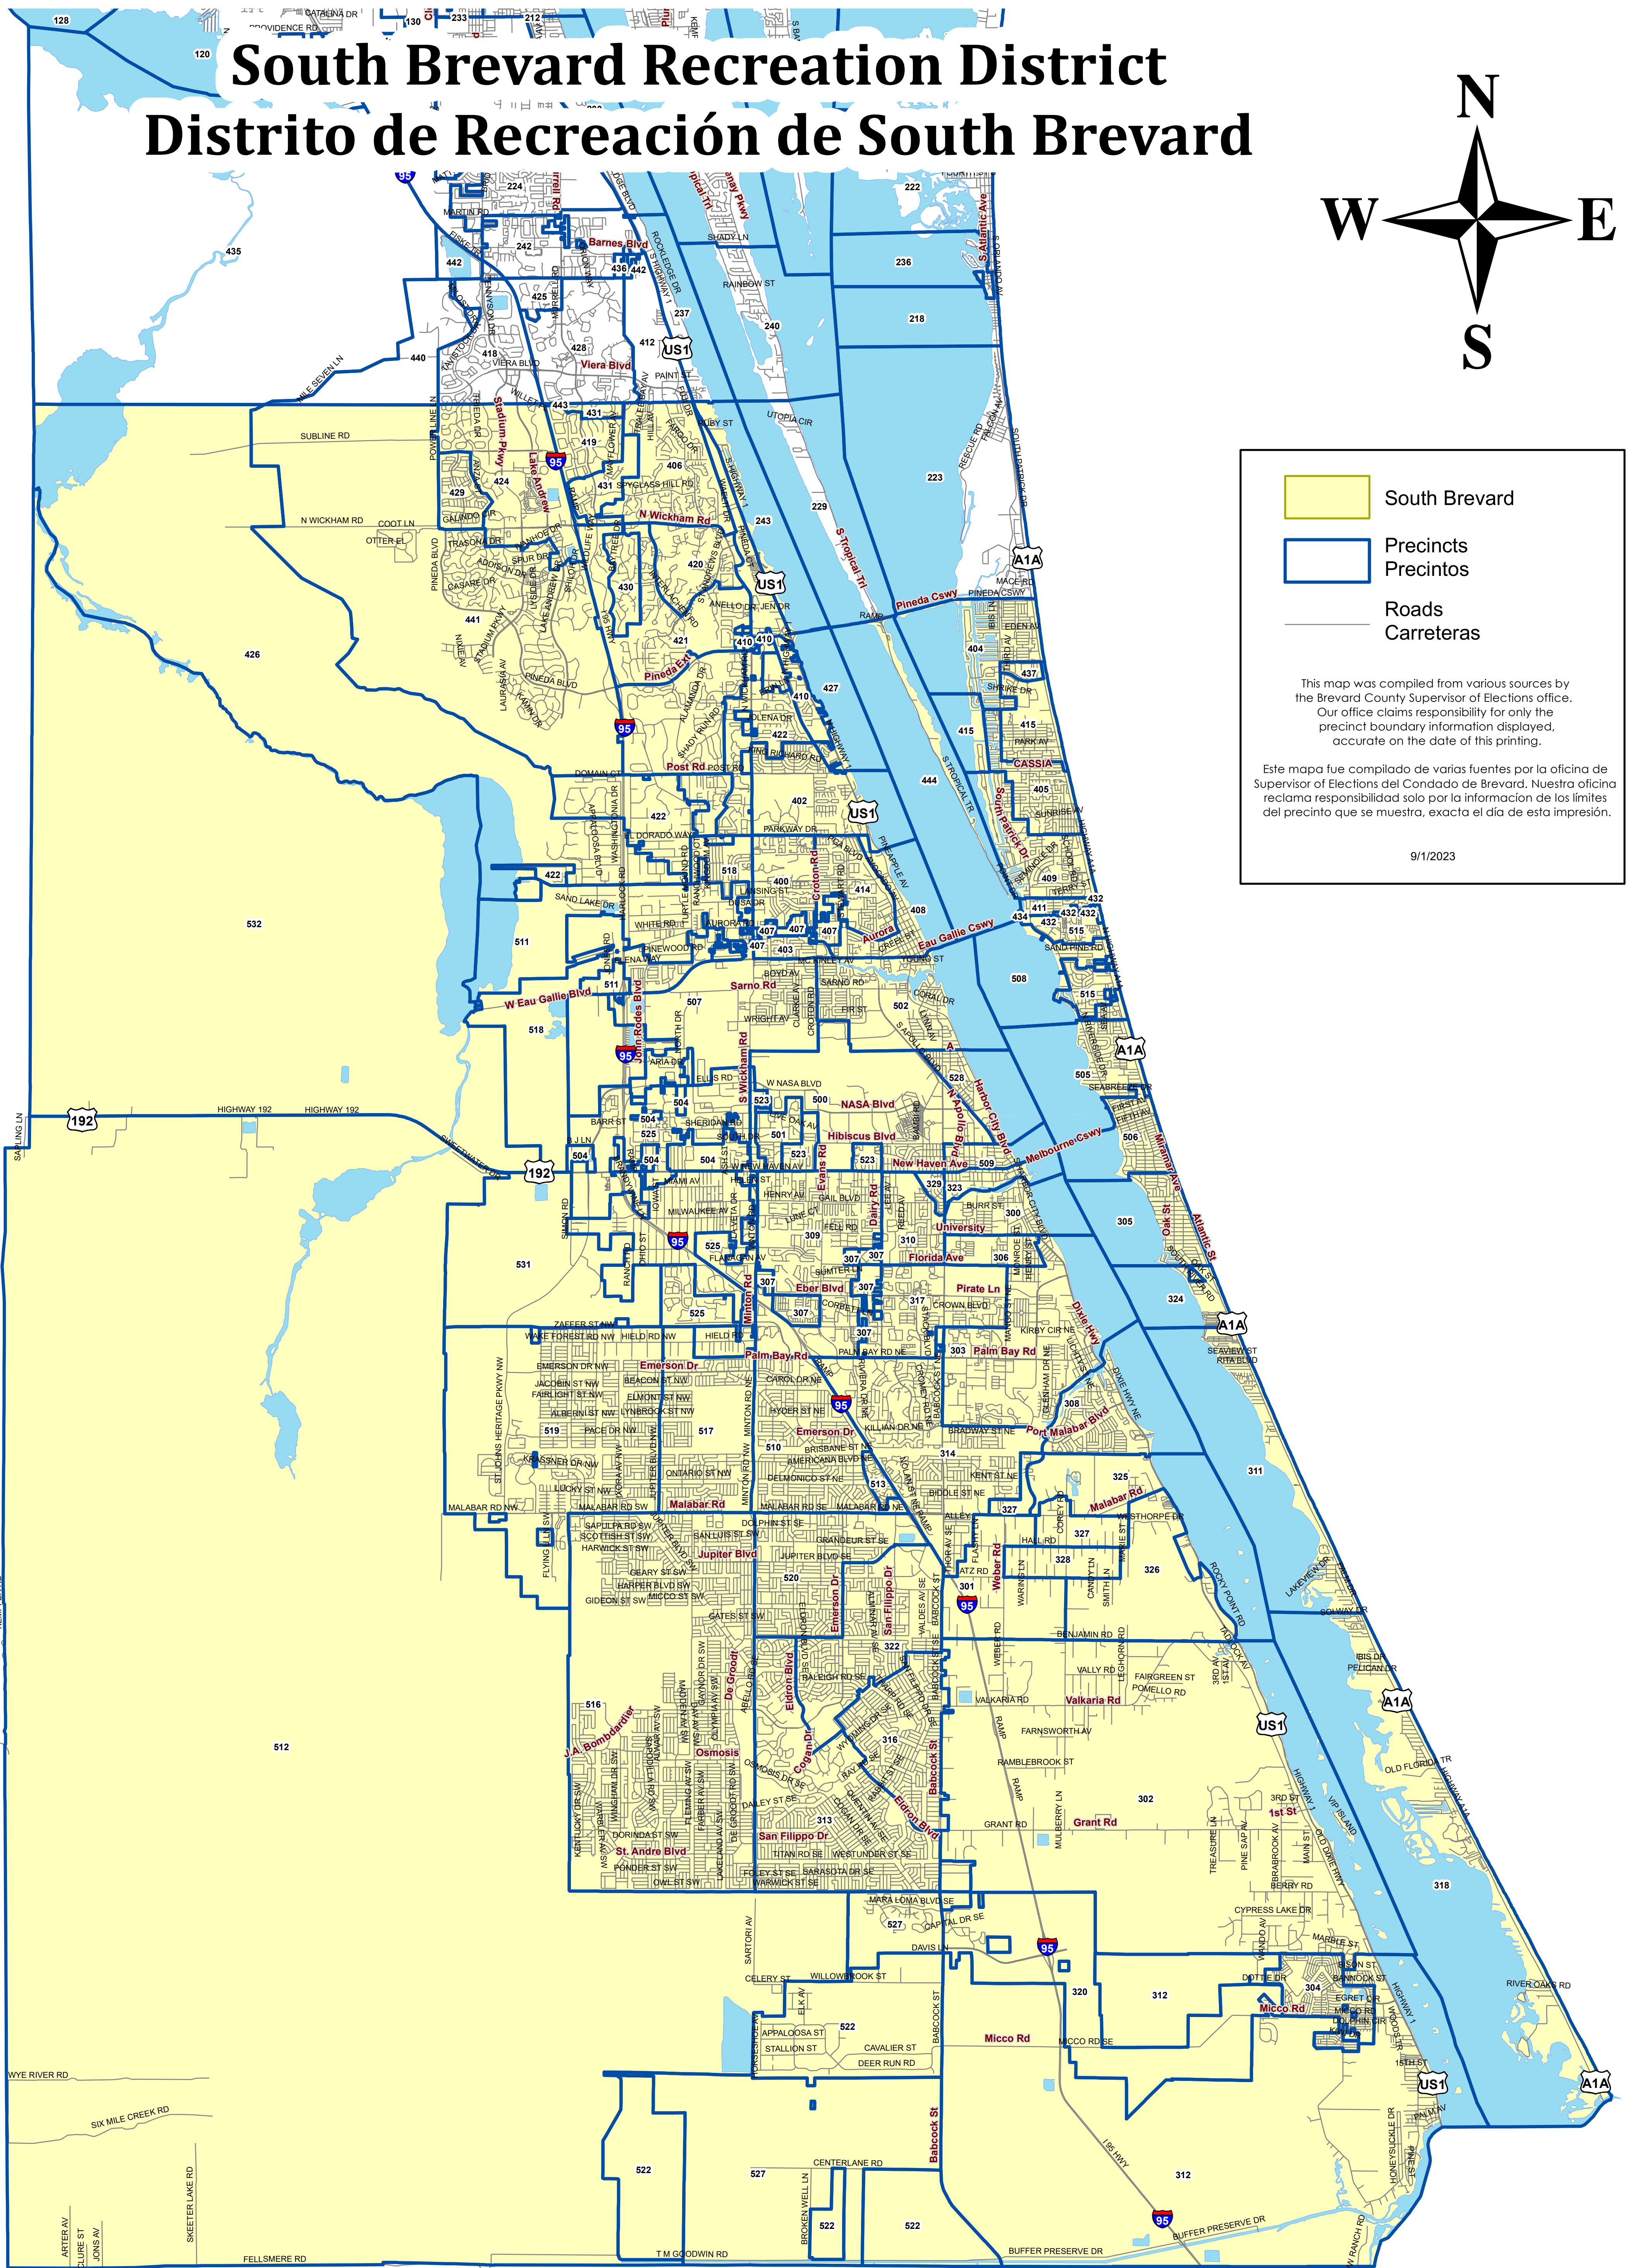

South Brevard Recreation District

Distrito de Recreación de South Brevard

South Brevard
 Precincts
 Precintos
 Roads
 Carreteras

This map was compiled from various sources by the Brevard County Supervisor of Elections office. Our office claims responsibility for only the precinct boundary information displayed, accurate on the date of this printing.

Este mapa fue compilado de varias fuentes por la oficina de Supervisor de Elecciones del Condado de Brevard. Nuestra oficina reclama responsabilidad solo por la información de los límites del precinto que se muestra, exacta el día de esta impresión.