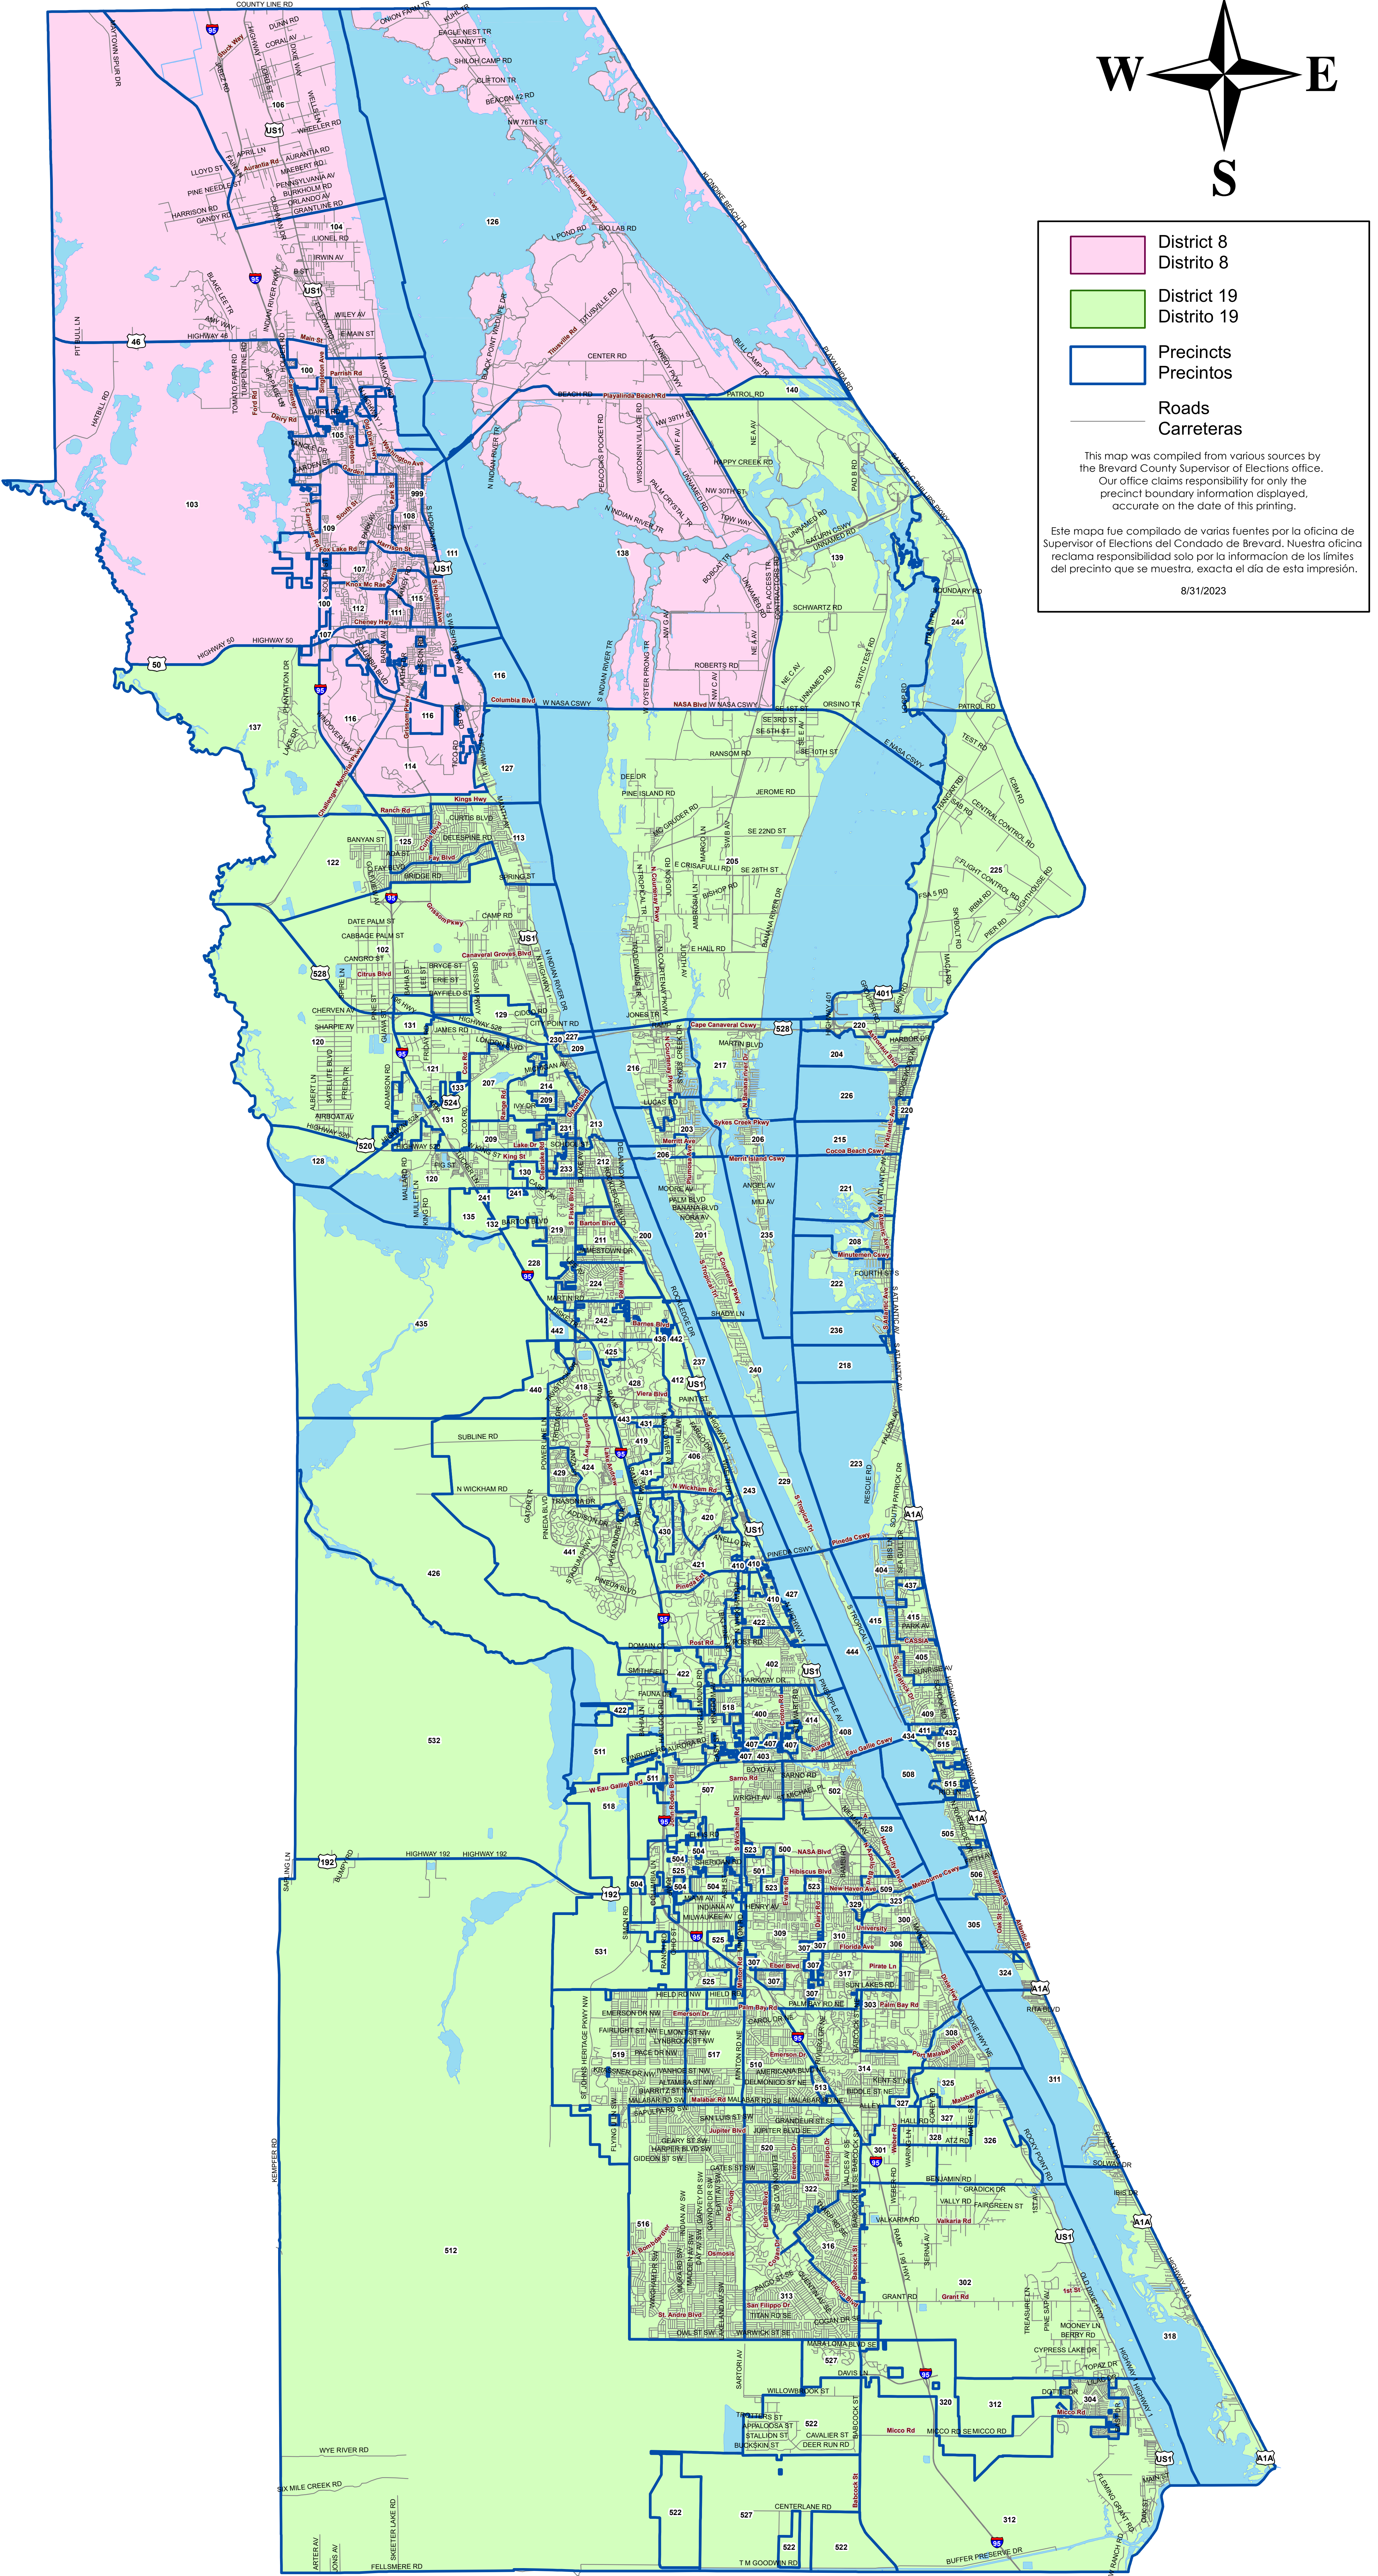

Brevard County Senate Districts

Distritos del Senado del condado de Brevard

	District 8 Distrito 8
	District 19 Distrito 19
	Precincts Precintos
	Roads Carreteras

This map was compiled from various sources by the Brevard County Supervisor of Elections office. Our office claims responsibility for only the precinct boundary information displayed, accurate on the date of this printing.

Ese mapa fue compilado de varias fuentes por la oficina de Supervisor of Elections del Condado de Brevard. Nuestra oficina reclama responsabilidad solo por la información de los límites del precinto que se muestra, exacta el día de esta impresión.