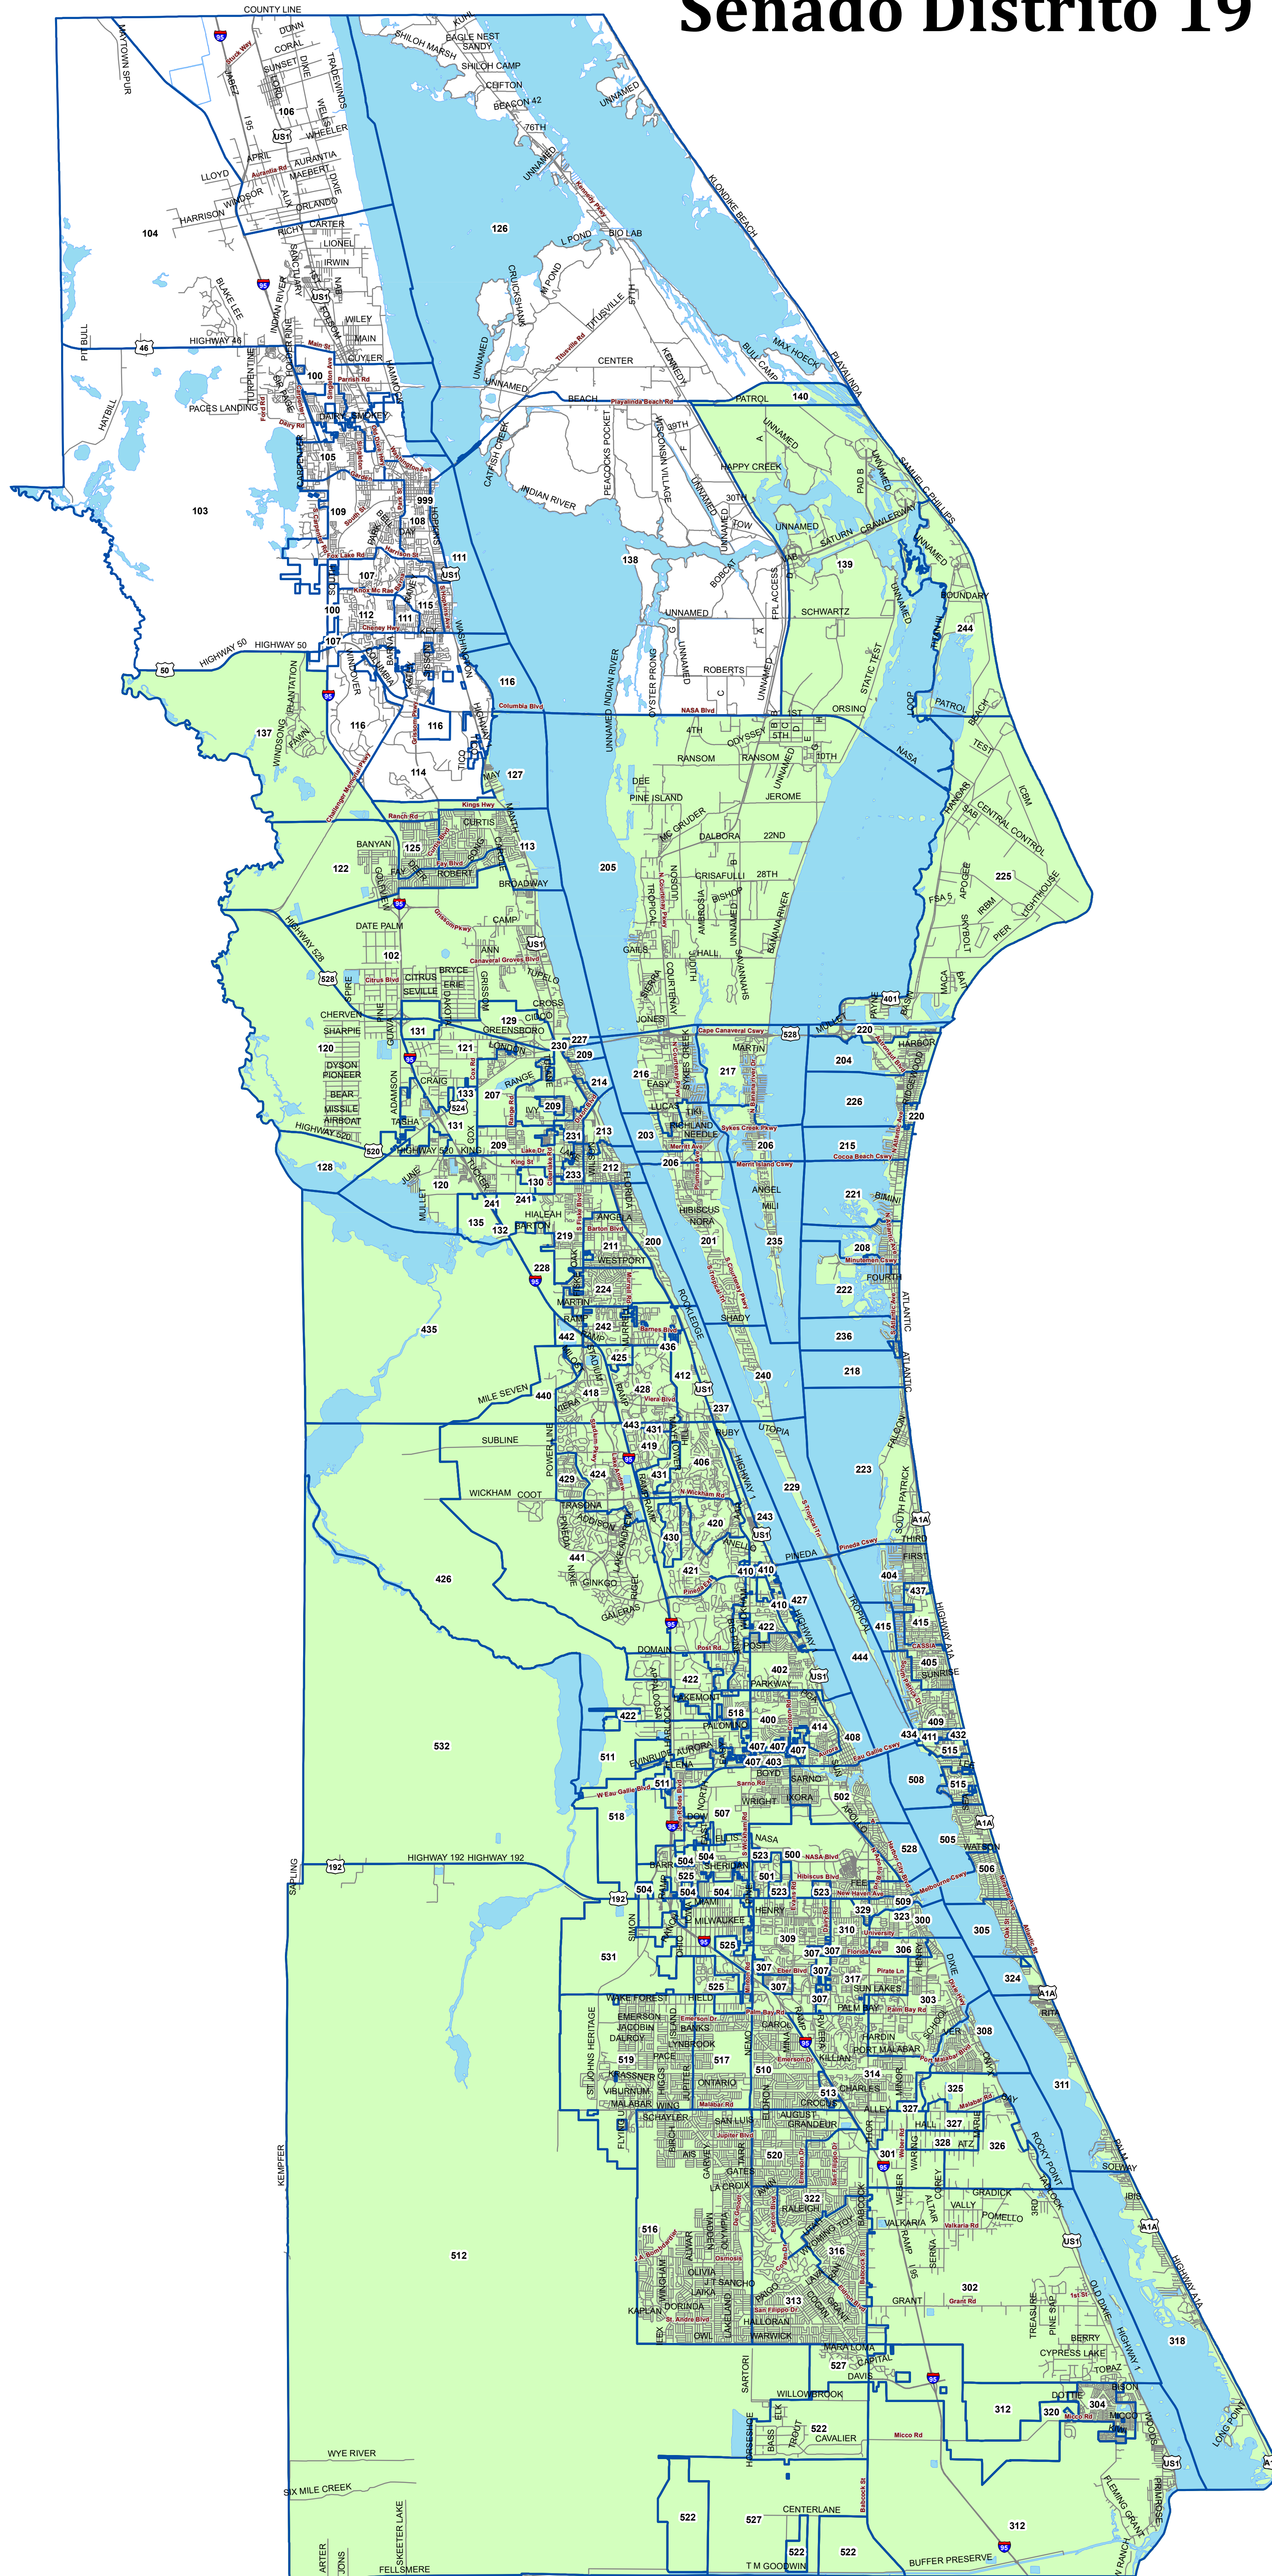

Senate District 19

Senado Distrito 19

District 19
 Distrito 19

Precincts

Roads
 Carreteras

This map was compiled from various sources by the Brevard County Supervisor of Elections office. Our office claims responsibility for only the precinct boundary information displayed, accurate on the date of this printing.

Este mapa fue compilado de varias fuentes por la oficina de Supervisor of Elections del Condado de Brevard. Nuestra oficina reclama responsabilidad solo por la información de los límites del precinto que se muestra, exacta el día de esta impresión.