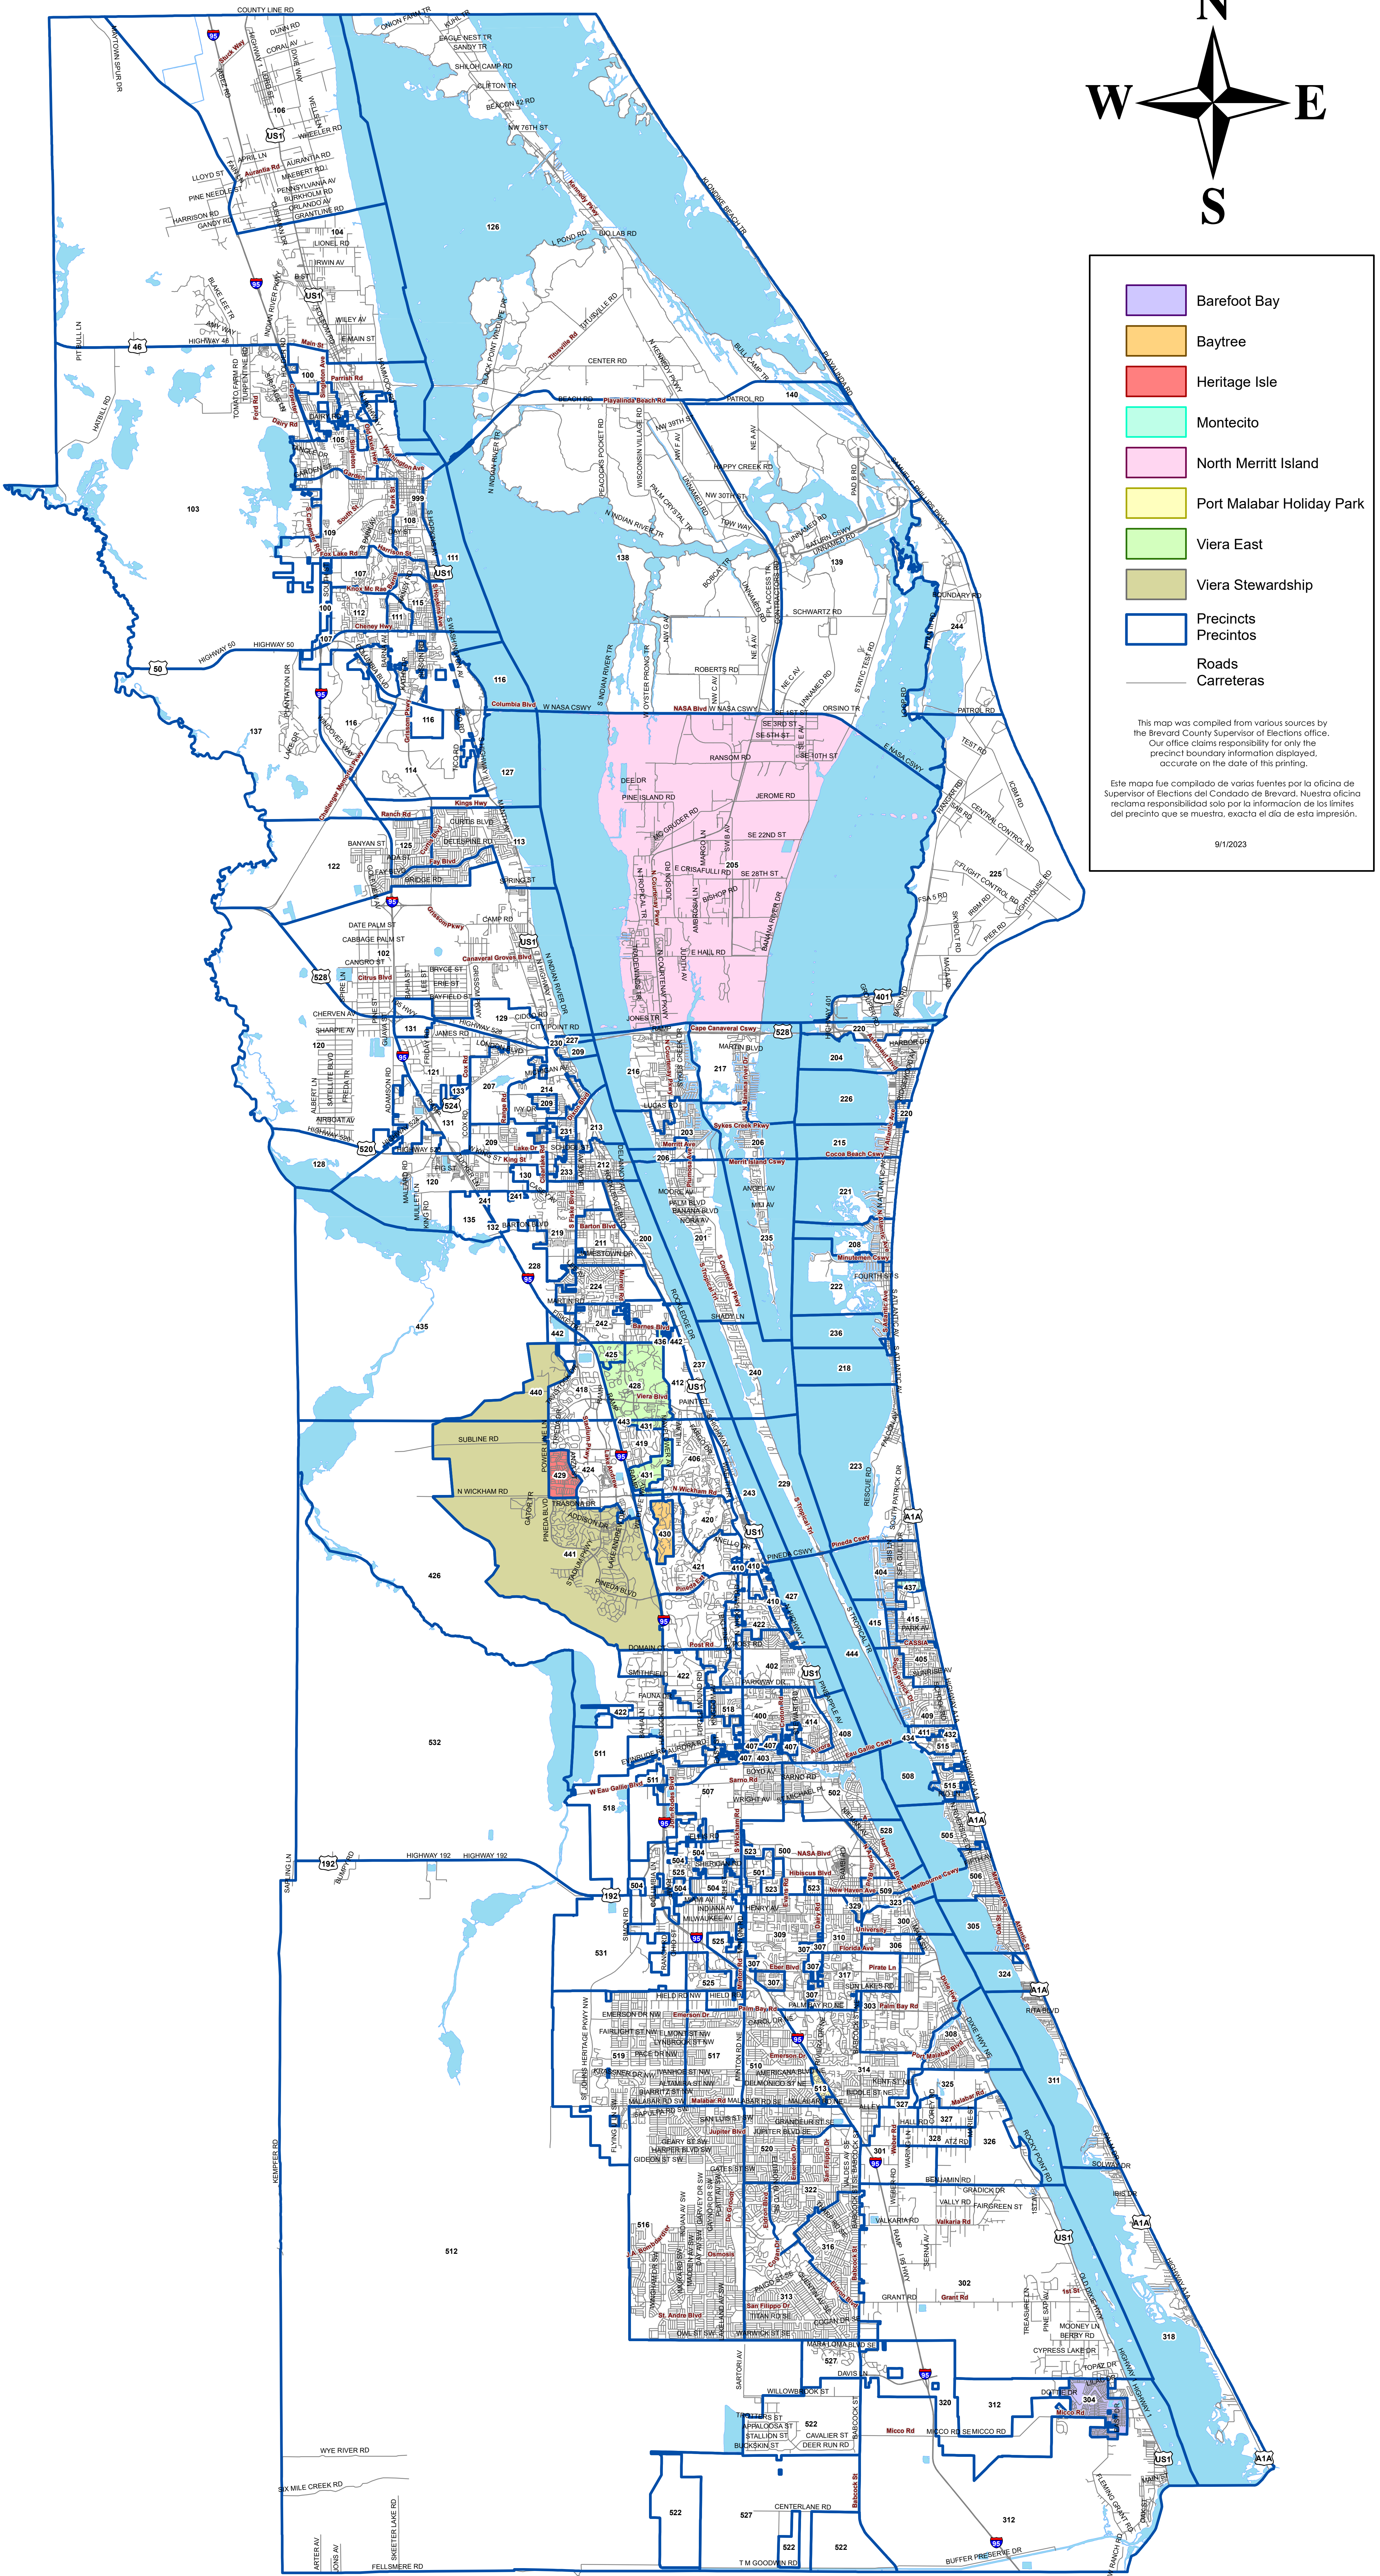

Brevard County Special Districts

Distritos Especiales del Condado de Brevard

	Barefoot Bay
	Baytree
	Heritage Isle
	Montecito
	North Merritt Island
	Port Malabar Holiday Park
	Viera East
	Viera Stewardship
	Precincts
	Roads Carreteras

This map was compiled from various sources by the Brevard County Supervisor of Elections office. Our office claims responsibility for only the precinct boundary information displayed, accurate on the date of this printing.

Este mapa fue compilado de varias fuentes por la oficina de Supervisor of Elections del Condado de Brevard. Nuestra oficina reclama responsabilidad solo por la información de los límites del distrito que se muestra, exacta el día de esta impresión.